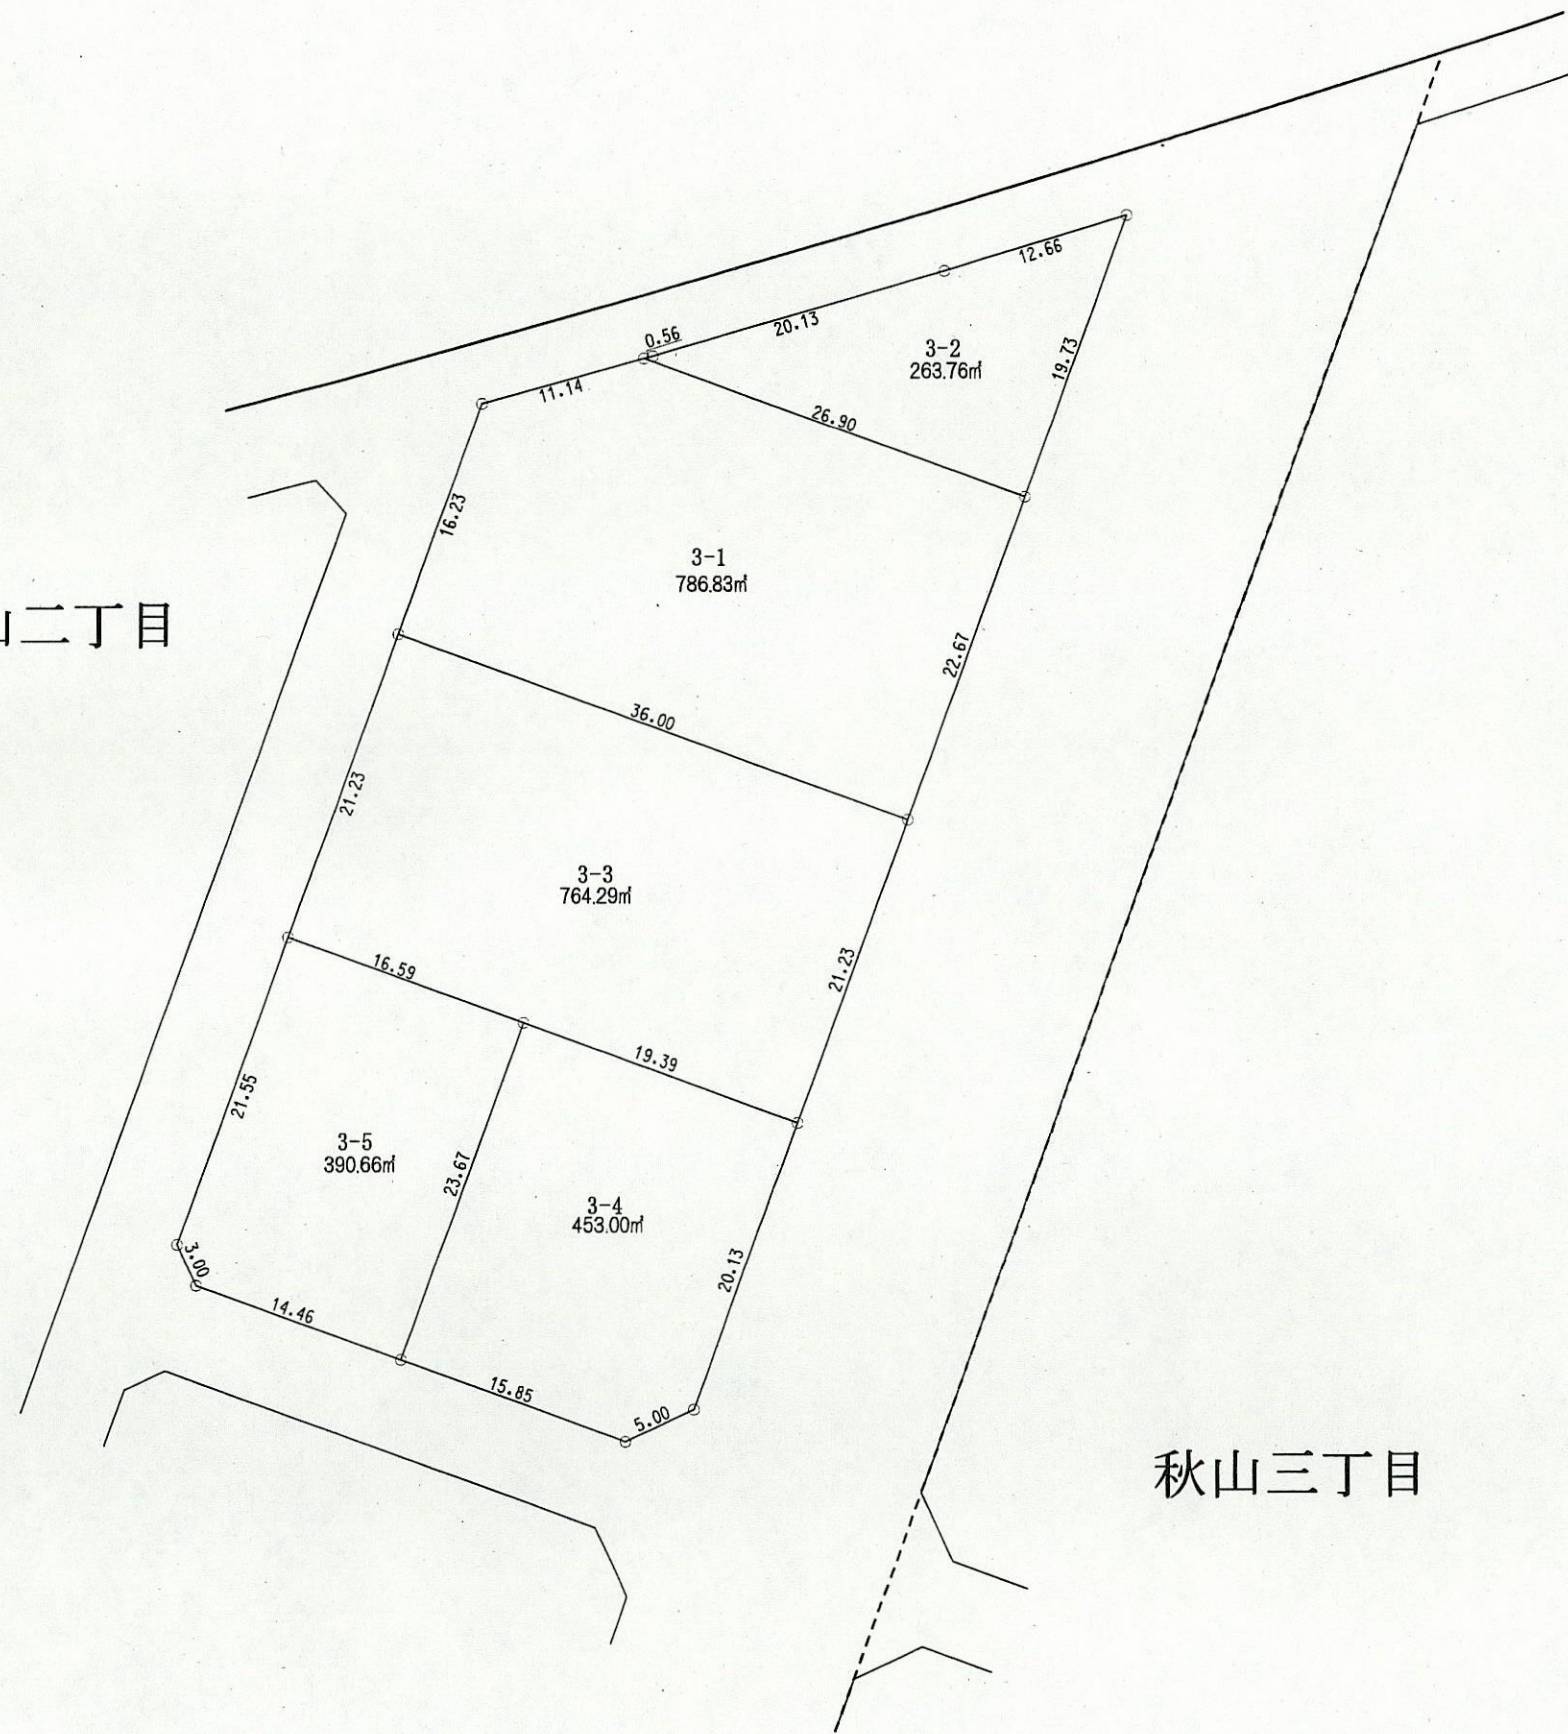

秋山二丁目

秋山三丁目

凡例	
地区界	——
町界	----
境界点	○

4.00	8.00	地番
10.00	10.00	
1-1		地積
120.00m <sup>2</sup>		
辺長 (m)		