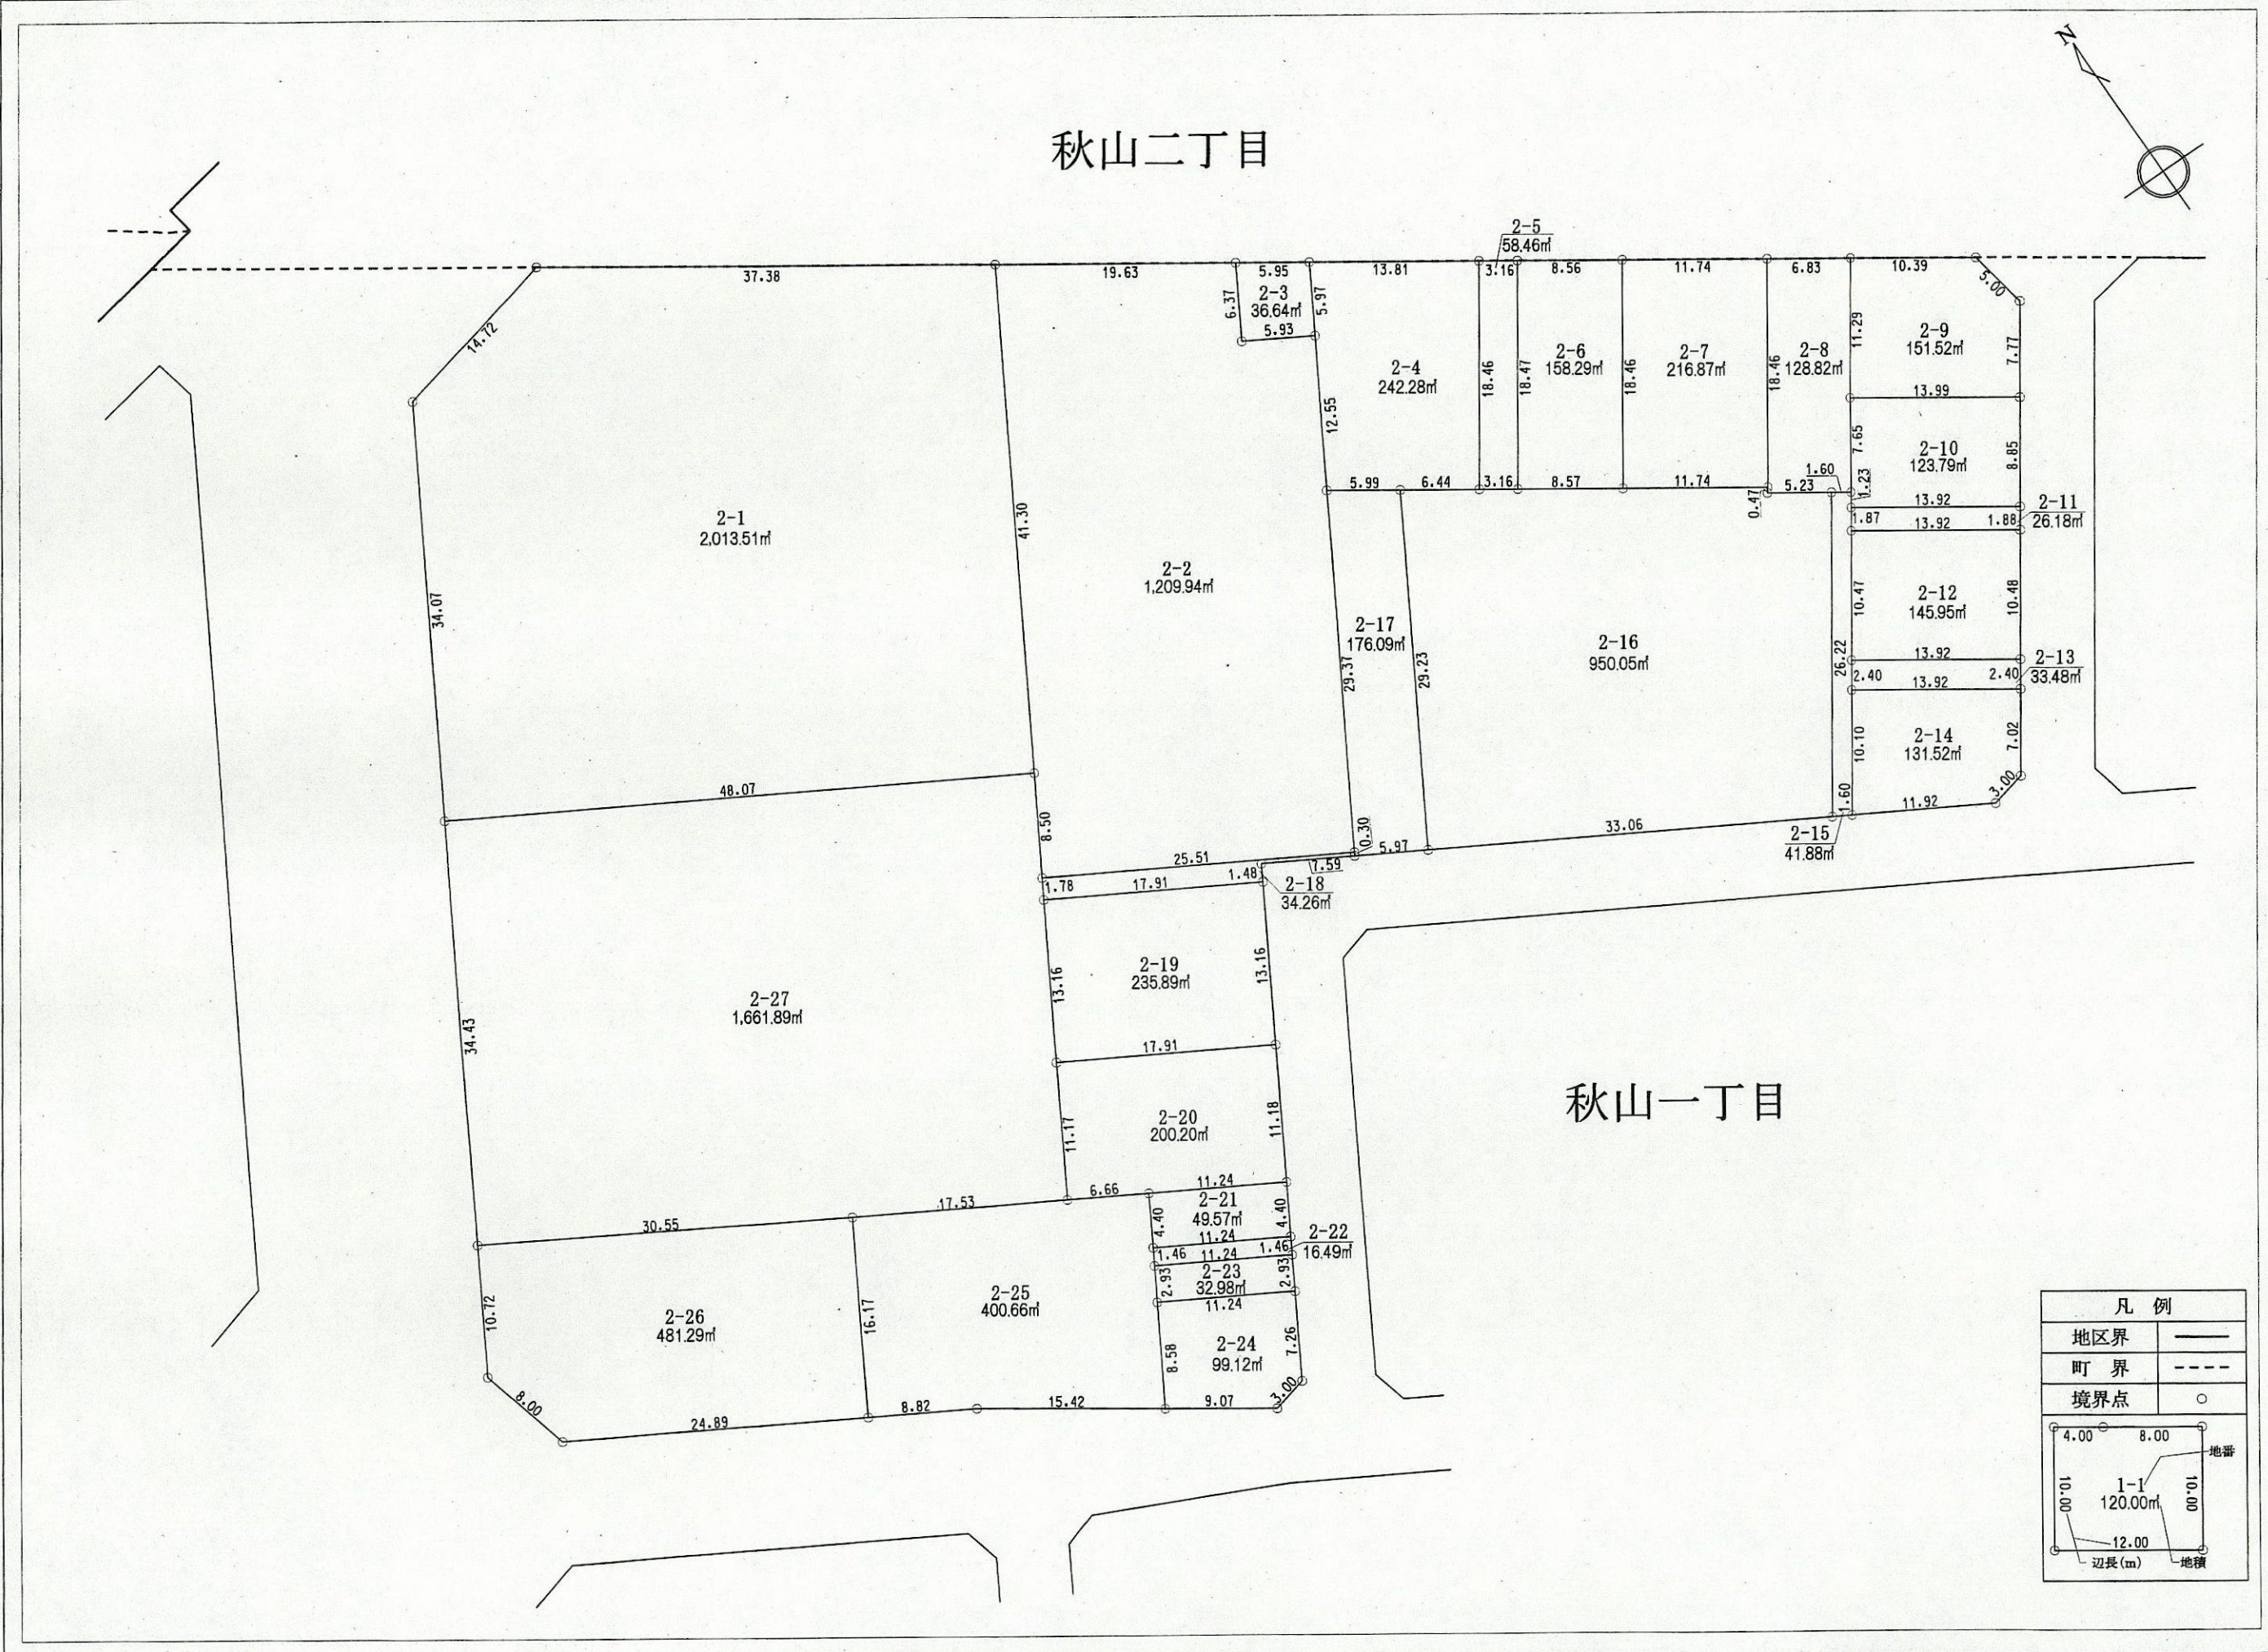

秋山二丁目

秋山一丁目

凡例	
地区界	——
町界	- - - -
境界点	○

4.00	8.00	地番
10.00	10.00	
1-1		地積
120.00㎡		
12.00		辺長 (m)