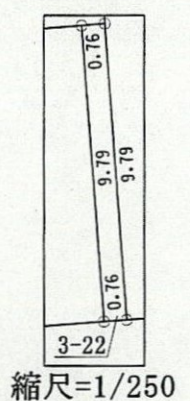

秋山二丁目

秋山一丁目

凡例	
地区界	——
町界	- - - -
境界点	○

4.00	8.00	地番
10.00	12.00	地積
1-1		120.00㎡
辺長 (m)		