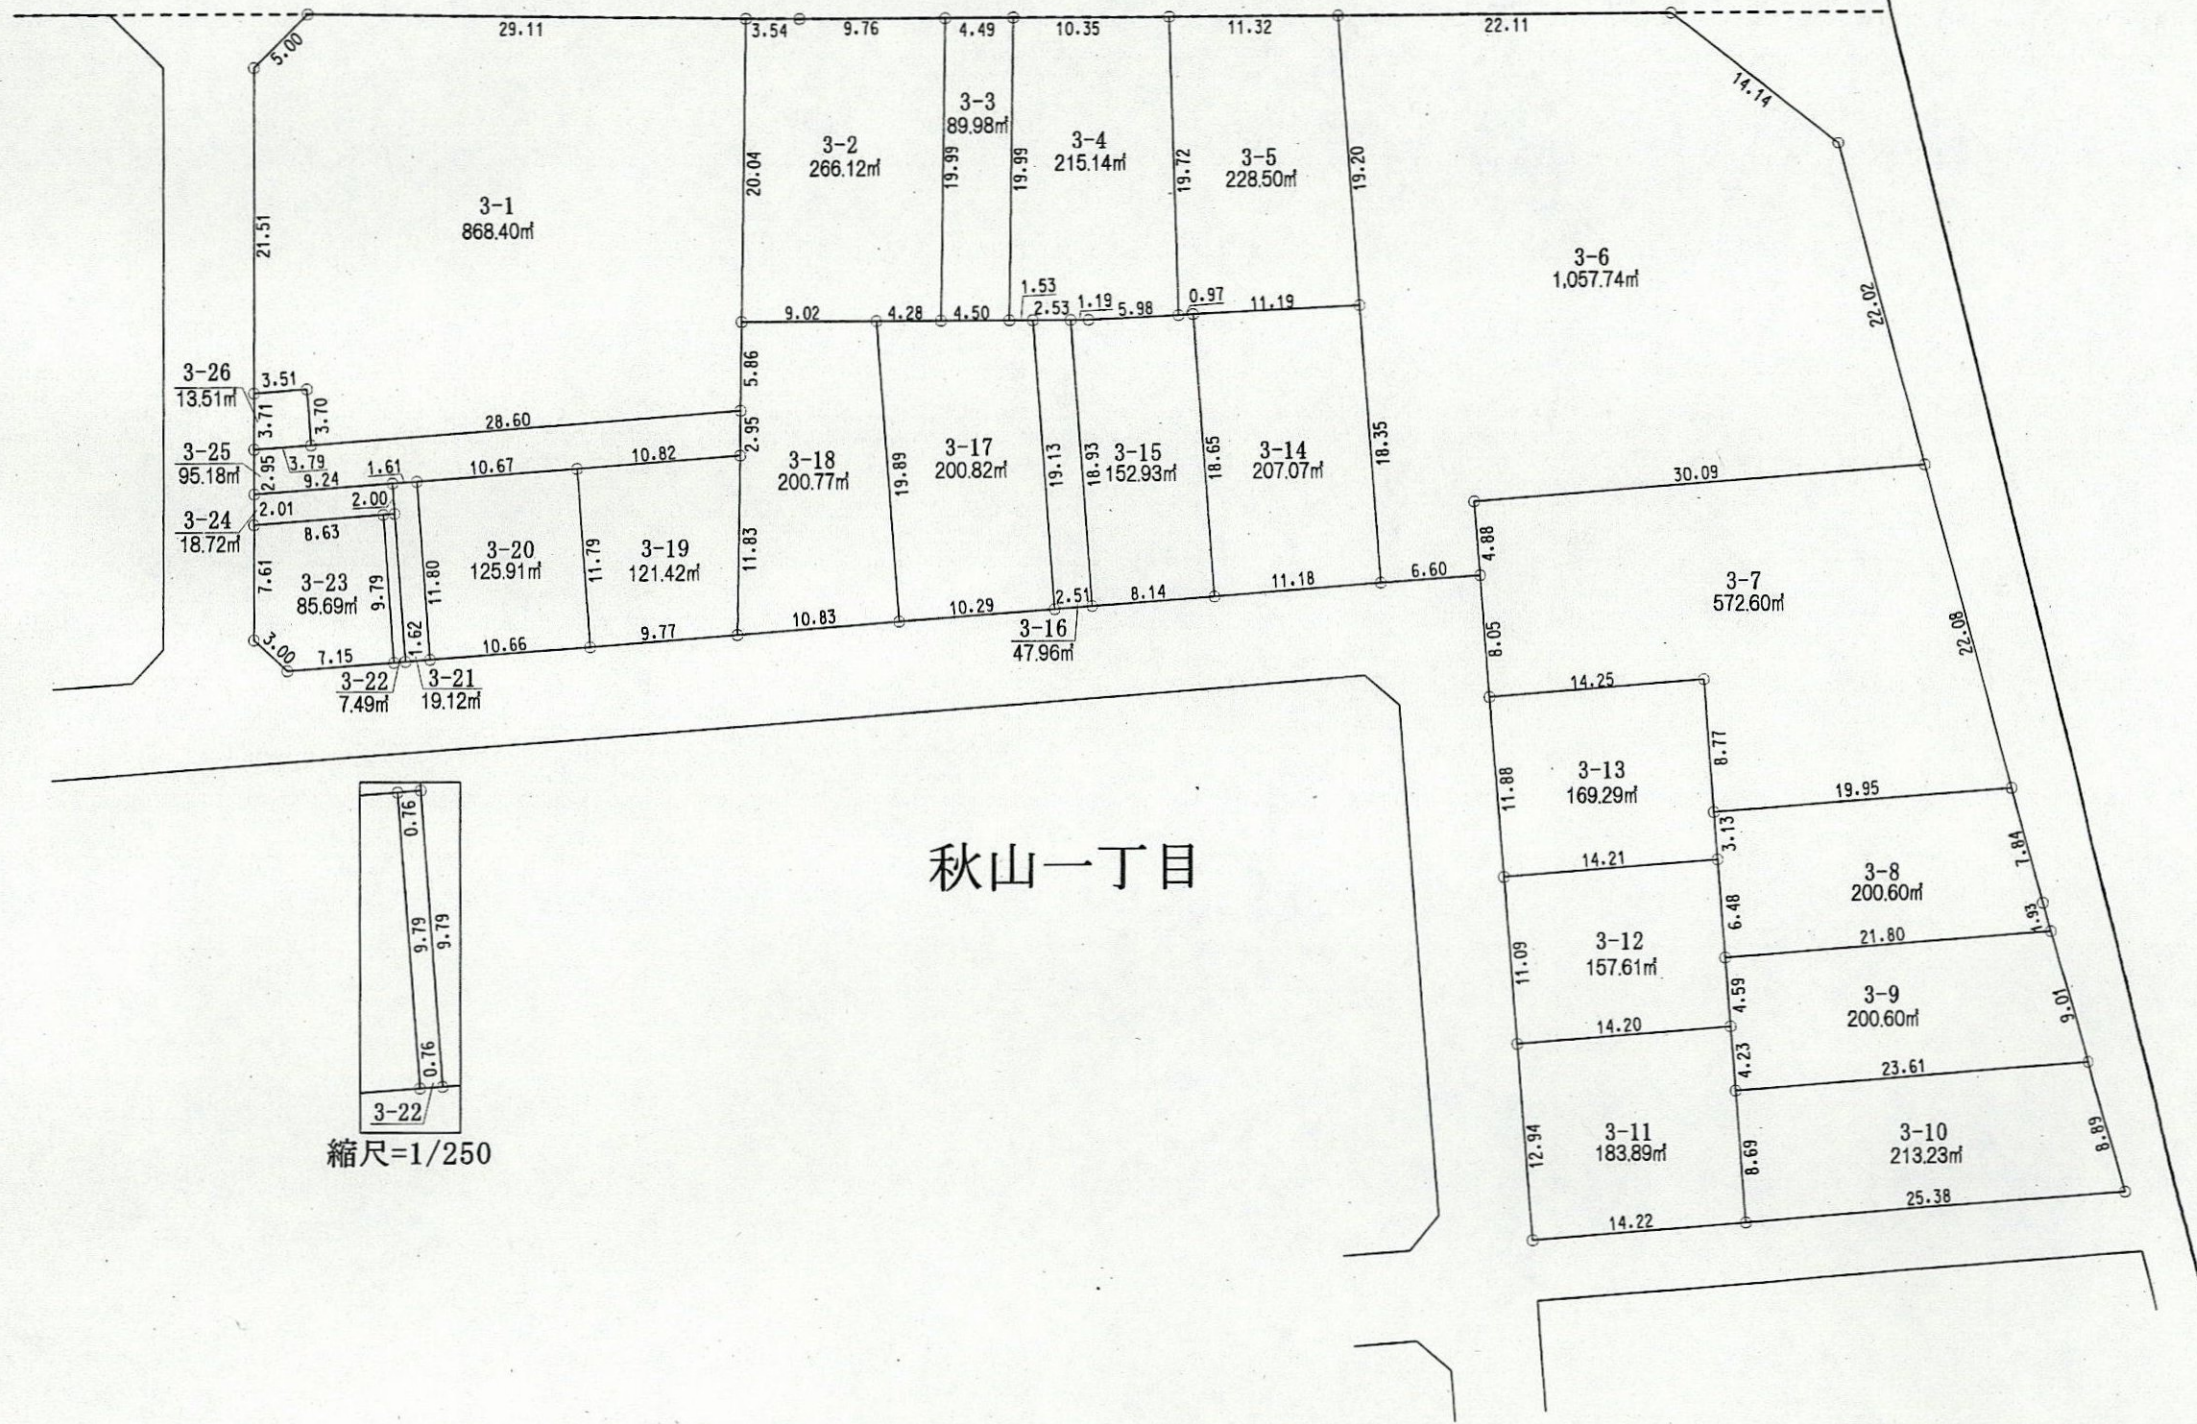

秋山二丁目

秋山一丁目

凡例	
地区界	——
町界	- - - -
境界点	○

4.00	8.00	地番
10.00	12.00	地積
1-1		120.00㎡
辺長 (m)		