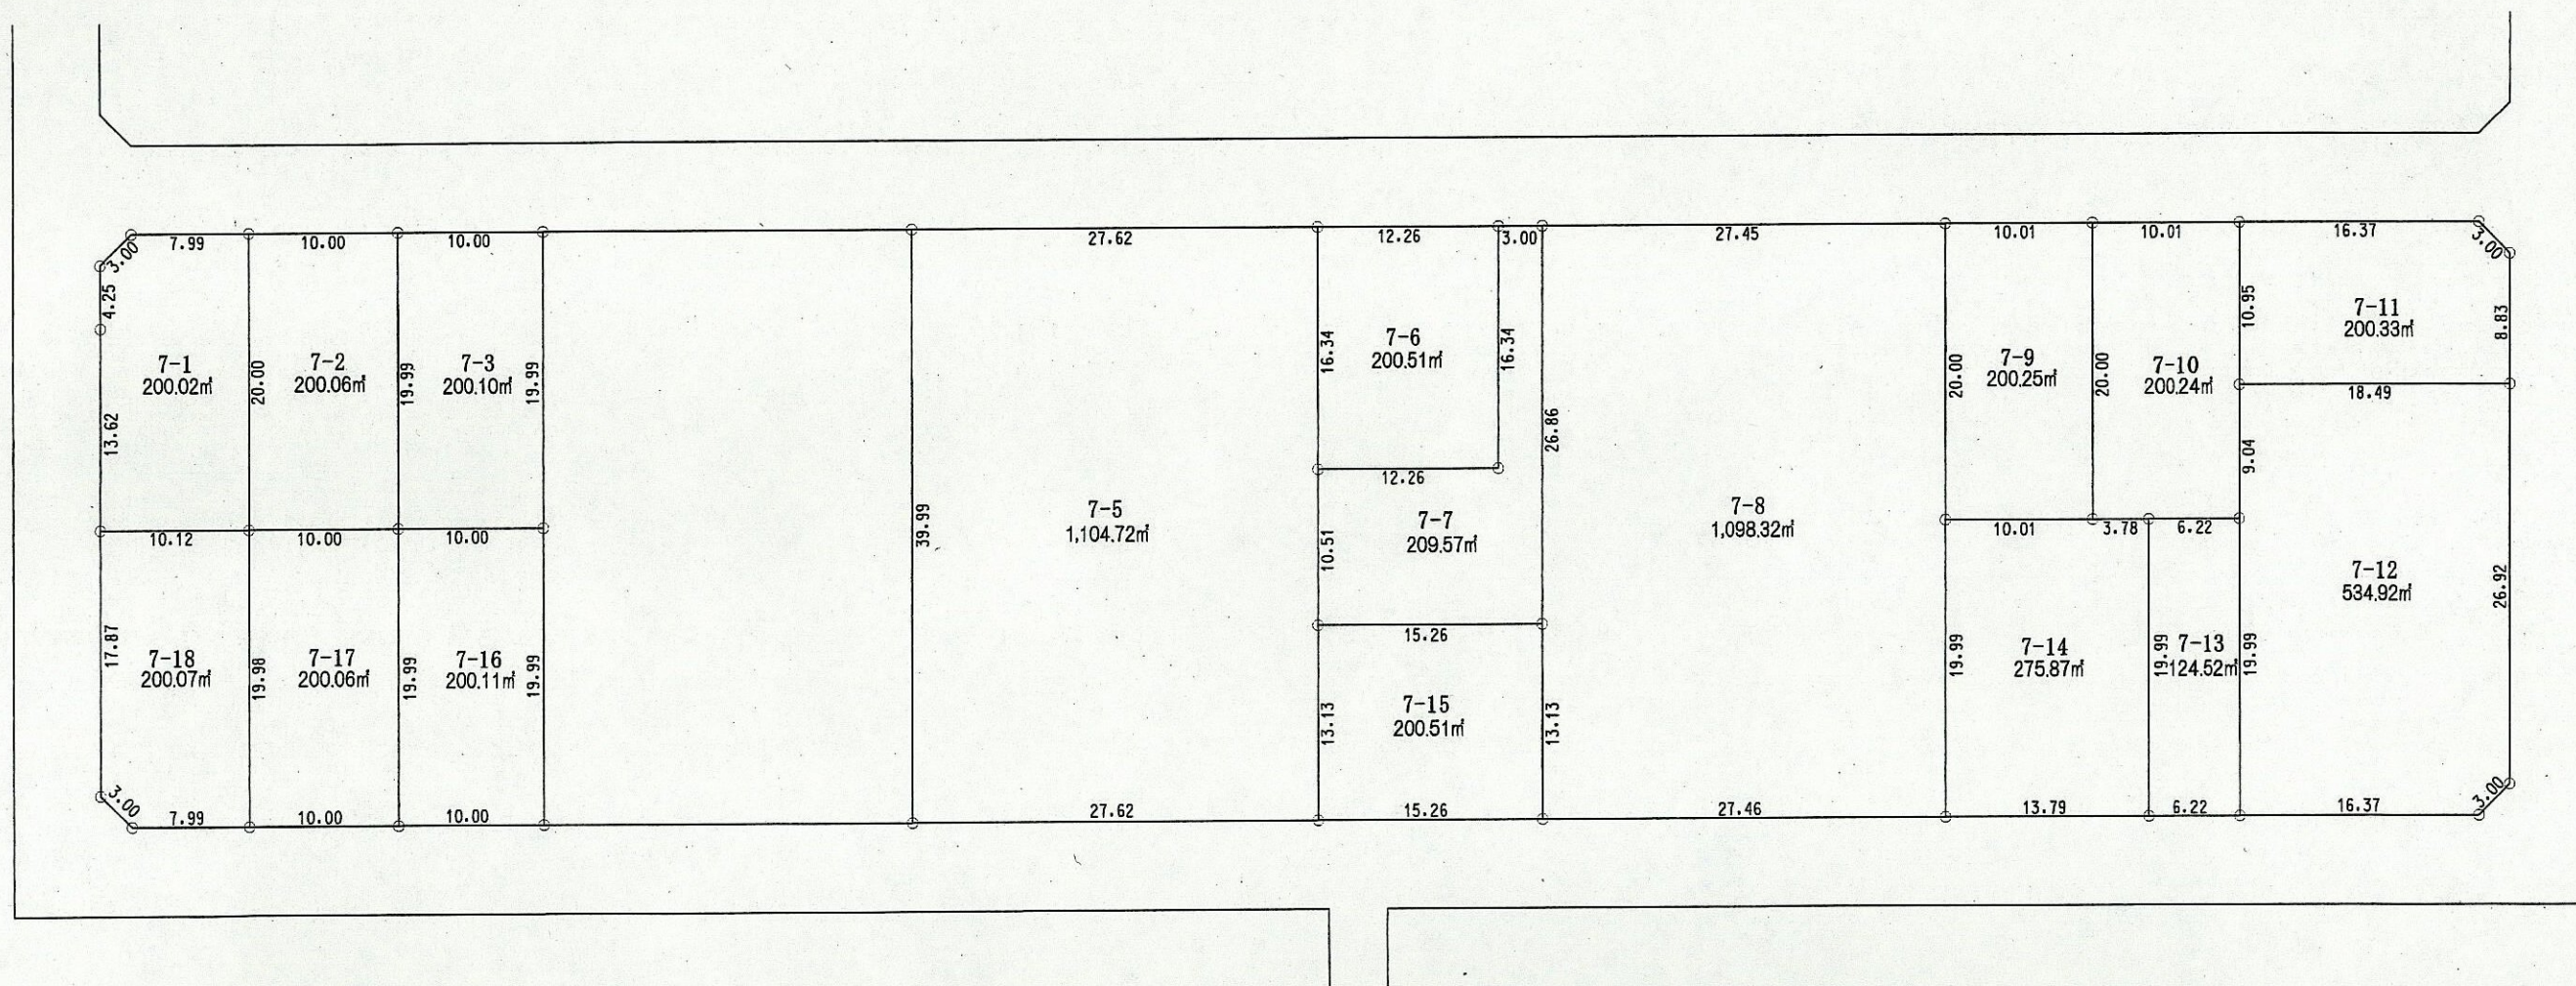

秋山一丁目

凡例	
地区界	——
町界	----
境界点	○

4.00	8.00	地番
12.00	12.00	
12.00	12.00	地積

1-1
120.00㎡