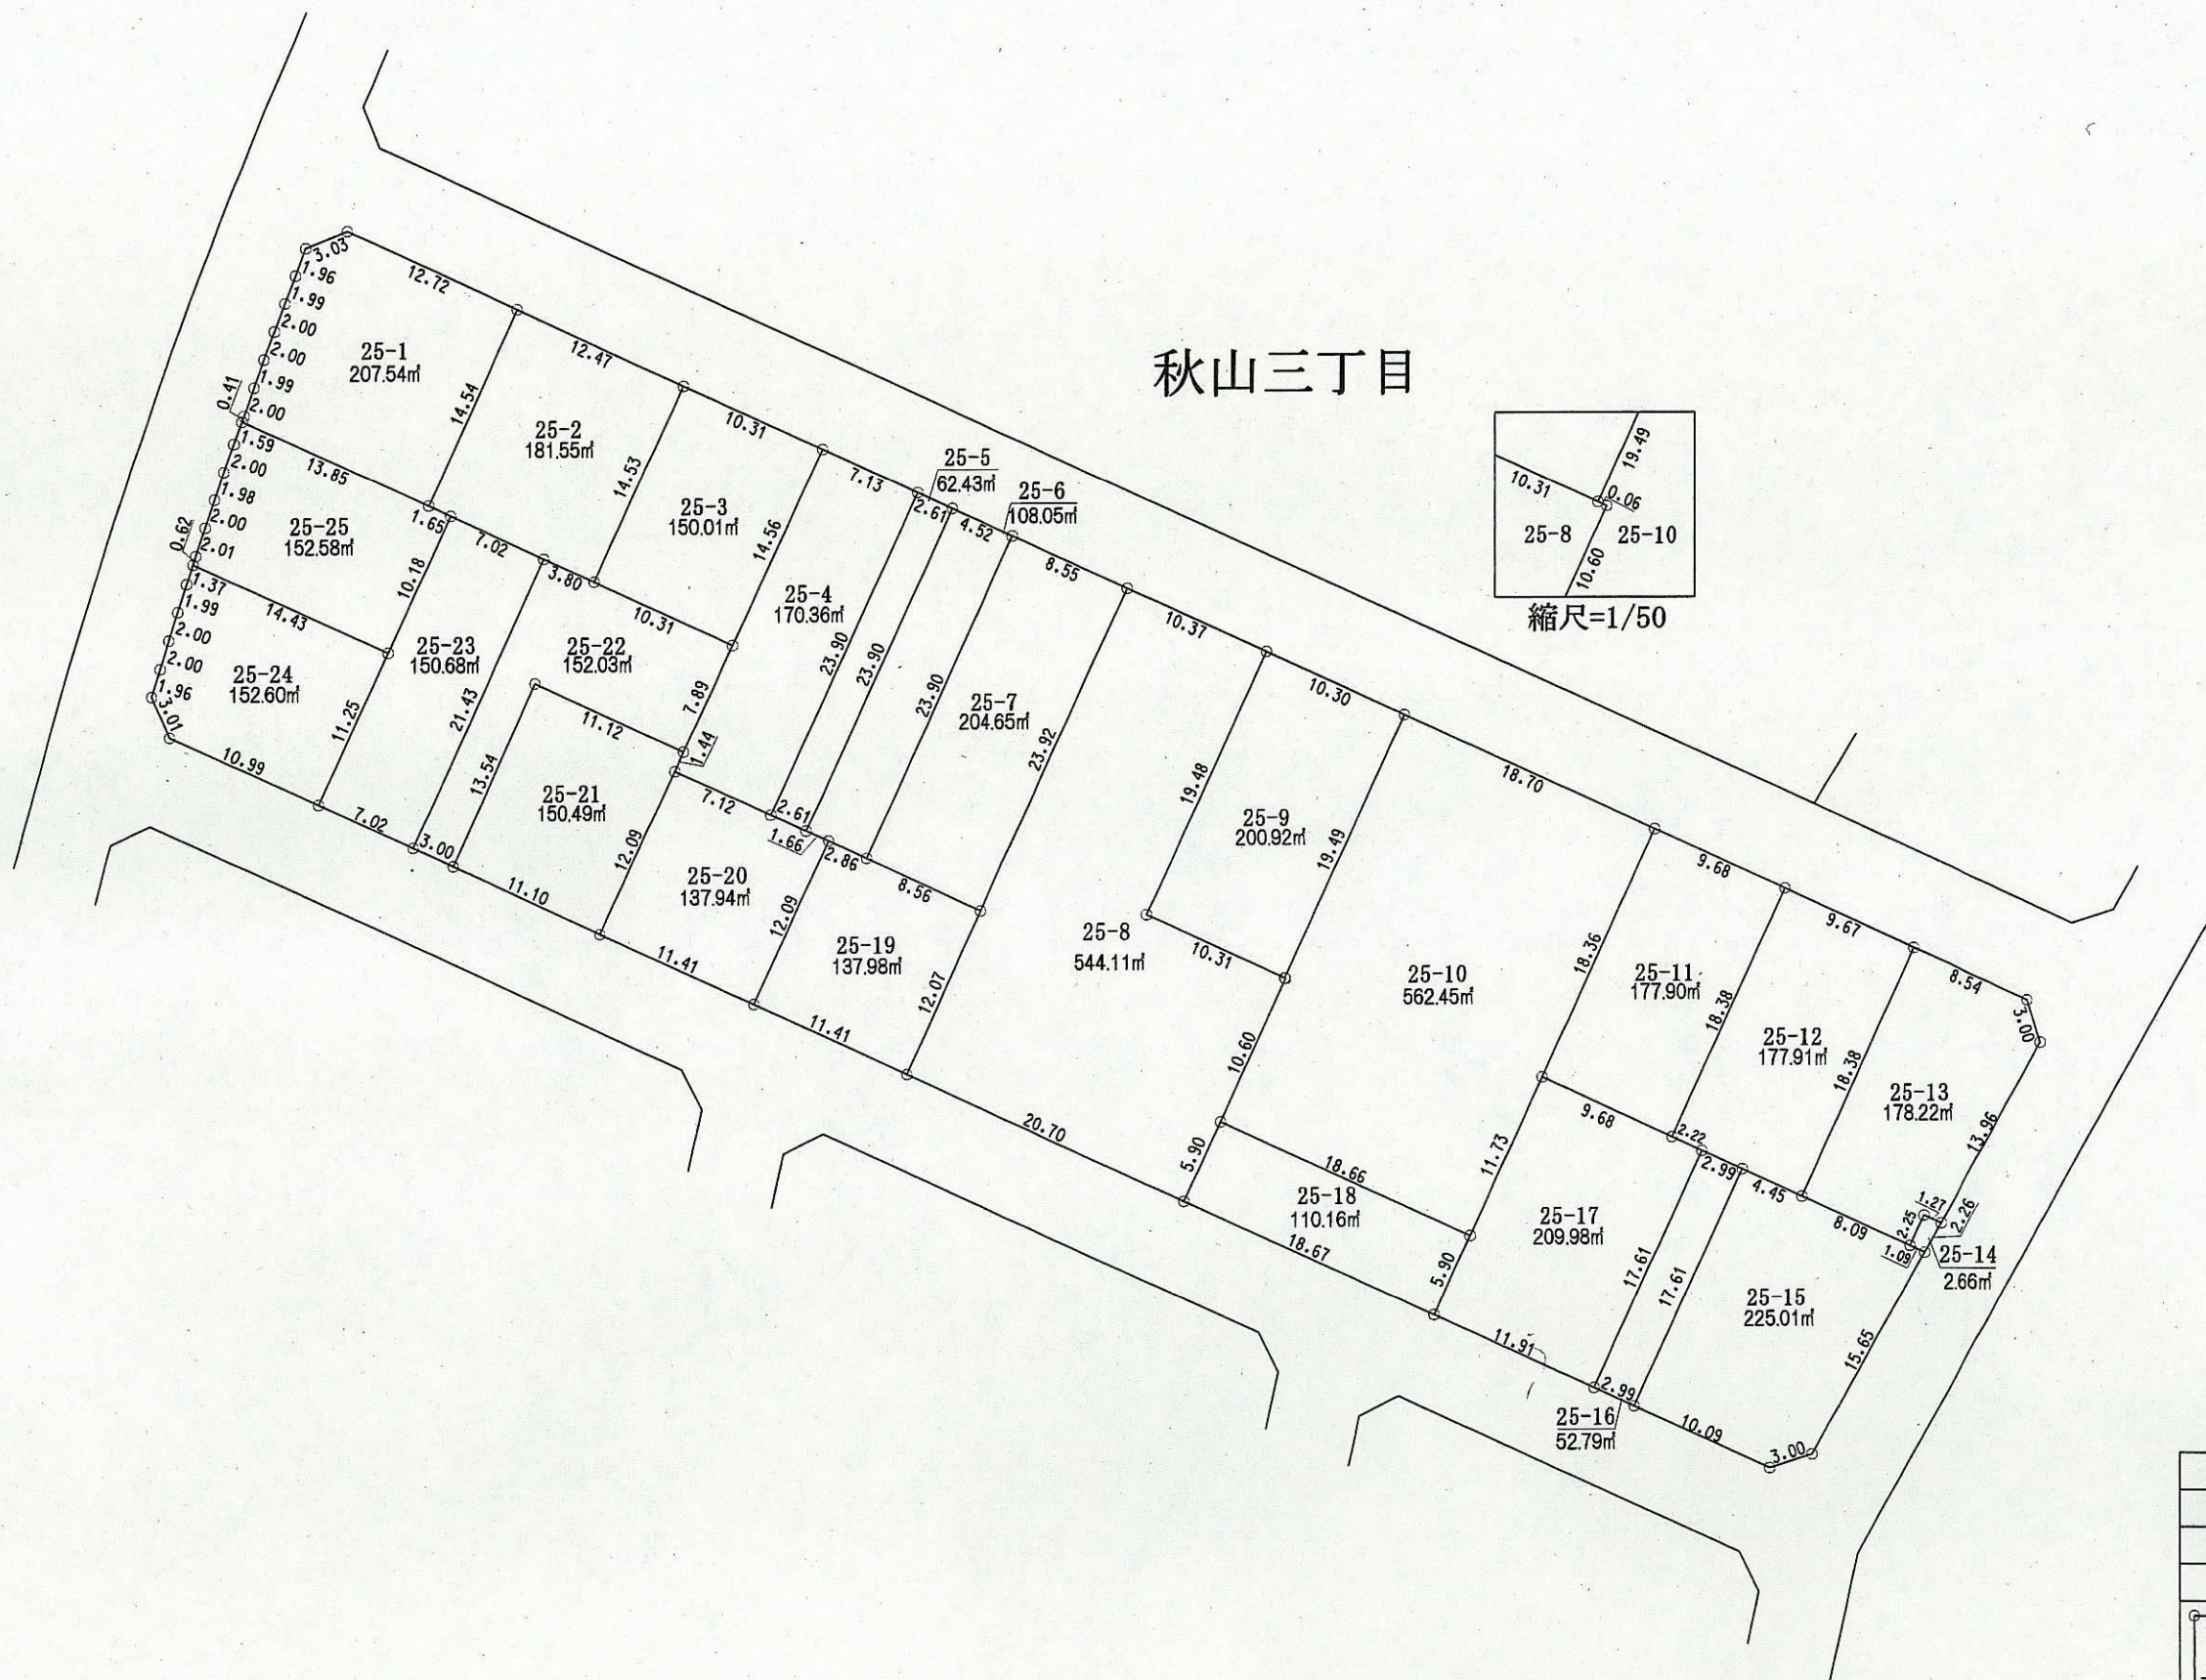

秋山三丁目

凡例	
地区界	——
町界	----
境界点	○

4.00	8.00	地番
10.00	10.00	
1-1		地積
120.00m <sup>2</sup>		
辺長 (m)		