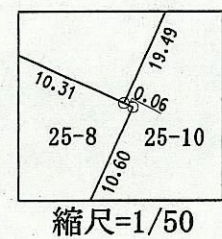

秋山三丁目

凡例	
地区界	——
町界	----
境界点	○

4.00	8.00	地番
10.00	10.00	
1-1		地積
120.00m <sup>2</sup>		
辺長 (m)		