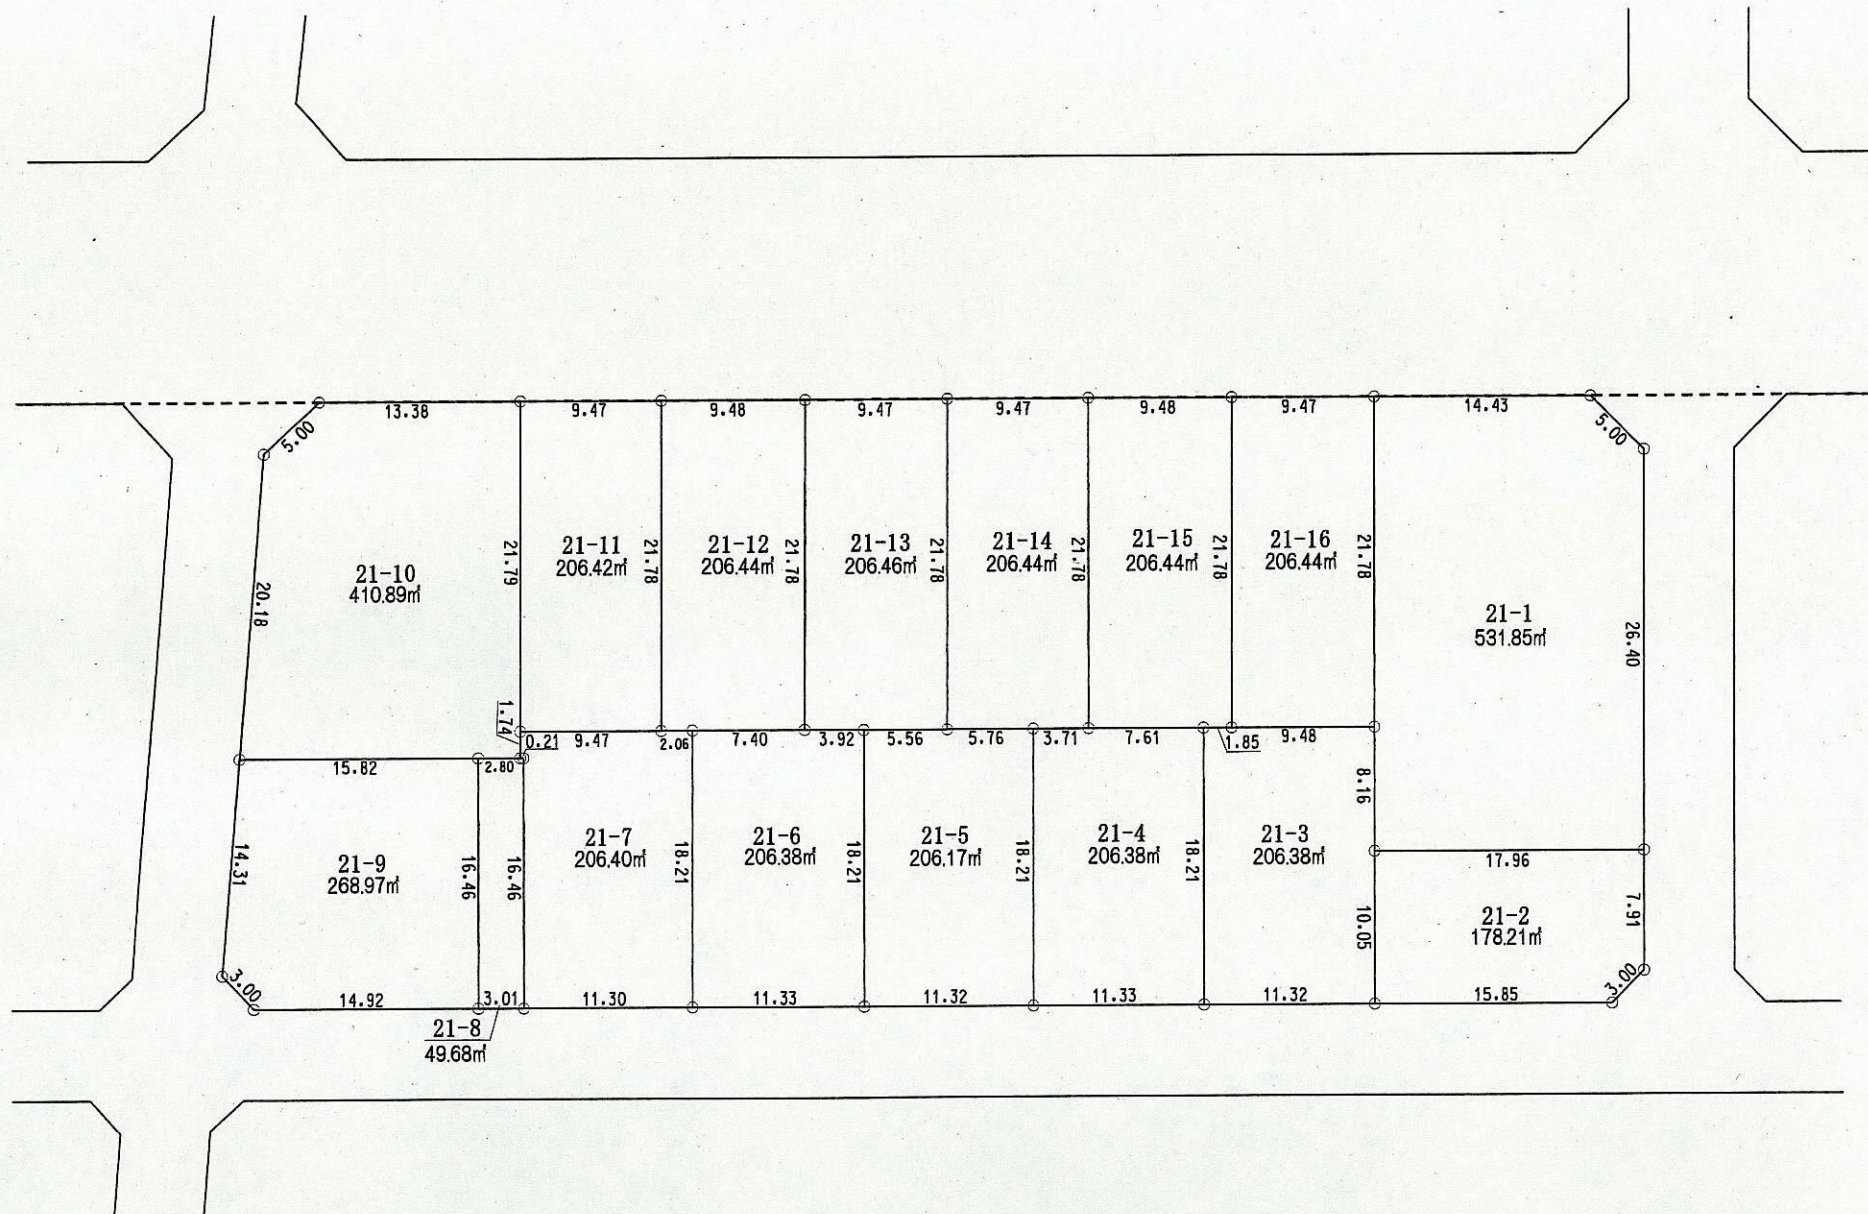

秋山二丁目

秋山三丁目

凡例	
地区界	——
町界	----
境界点	○

4.00	8.00	地番
10.00	10.00	1-1
12.00	12.00	120.00m²
10.00	10.00	地積
辺長(m)		