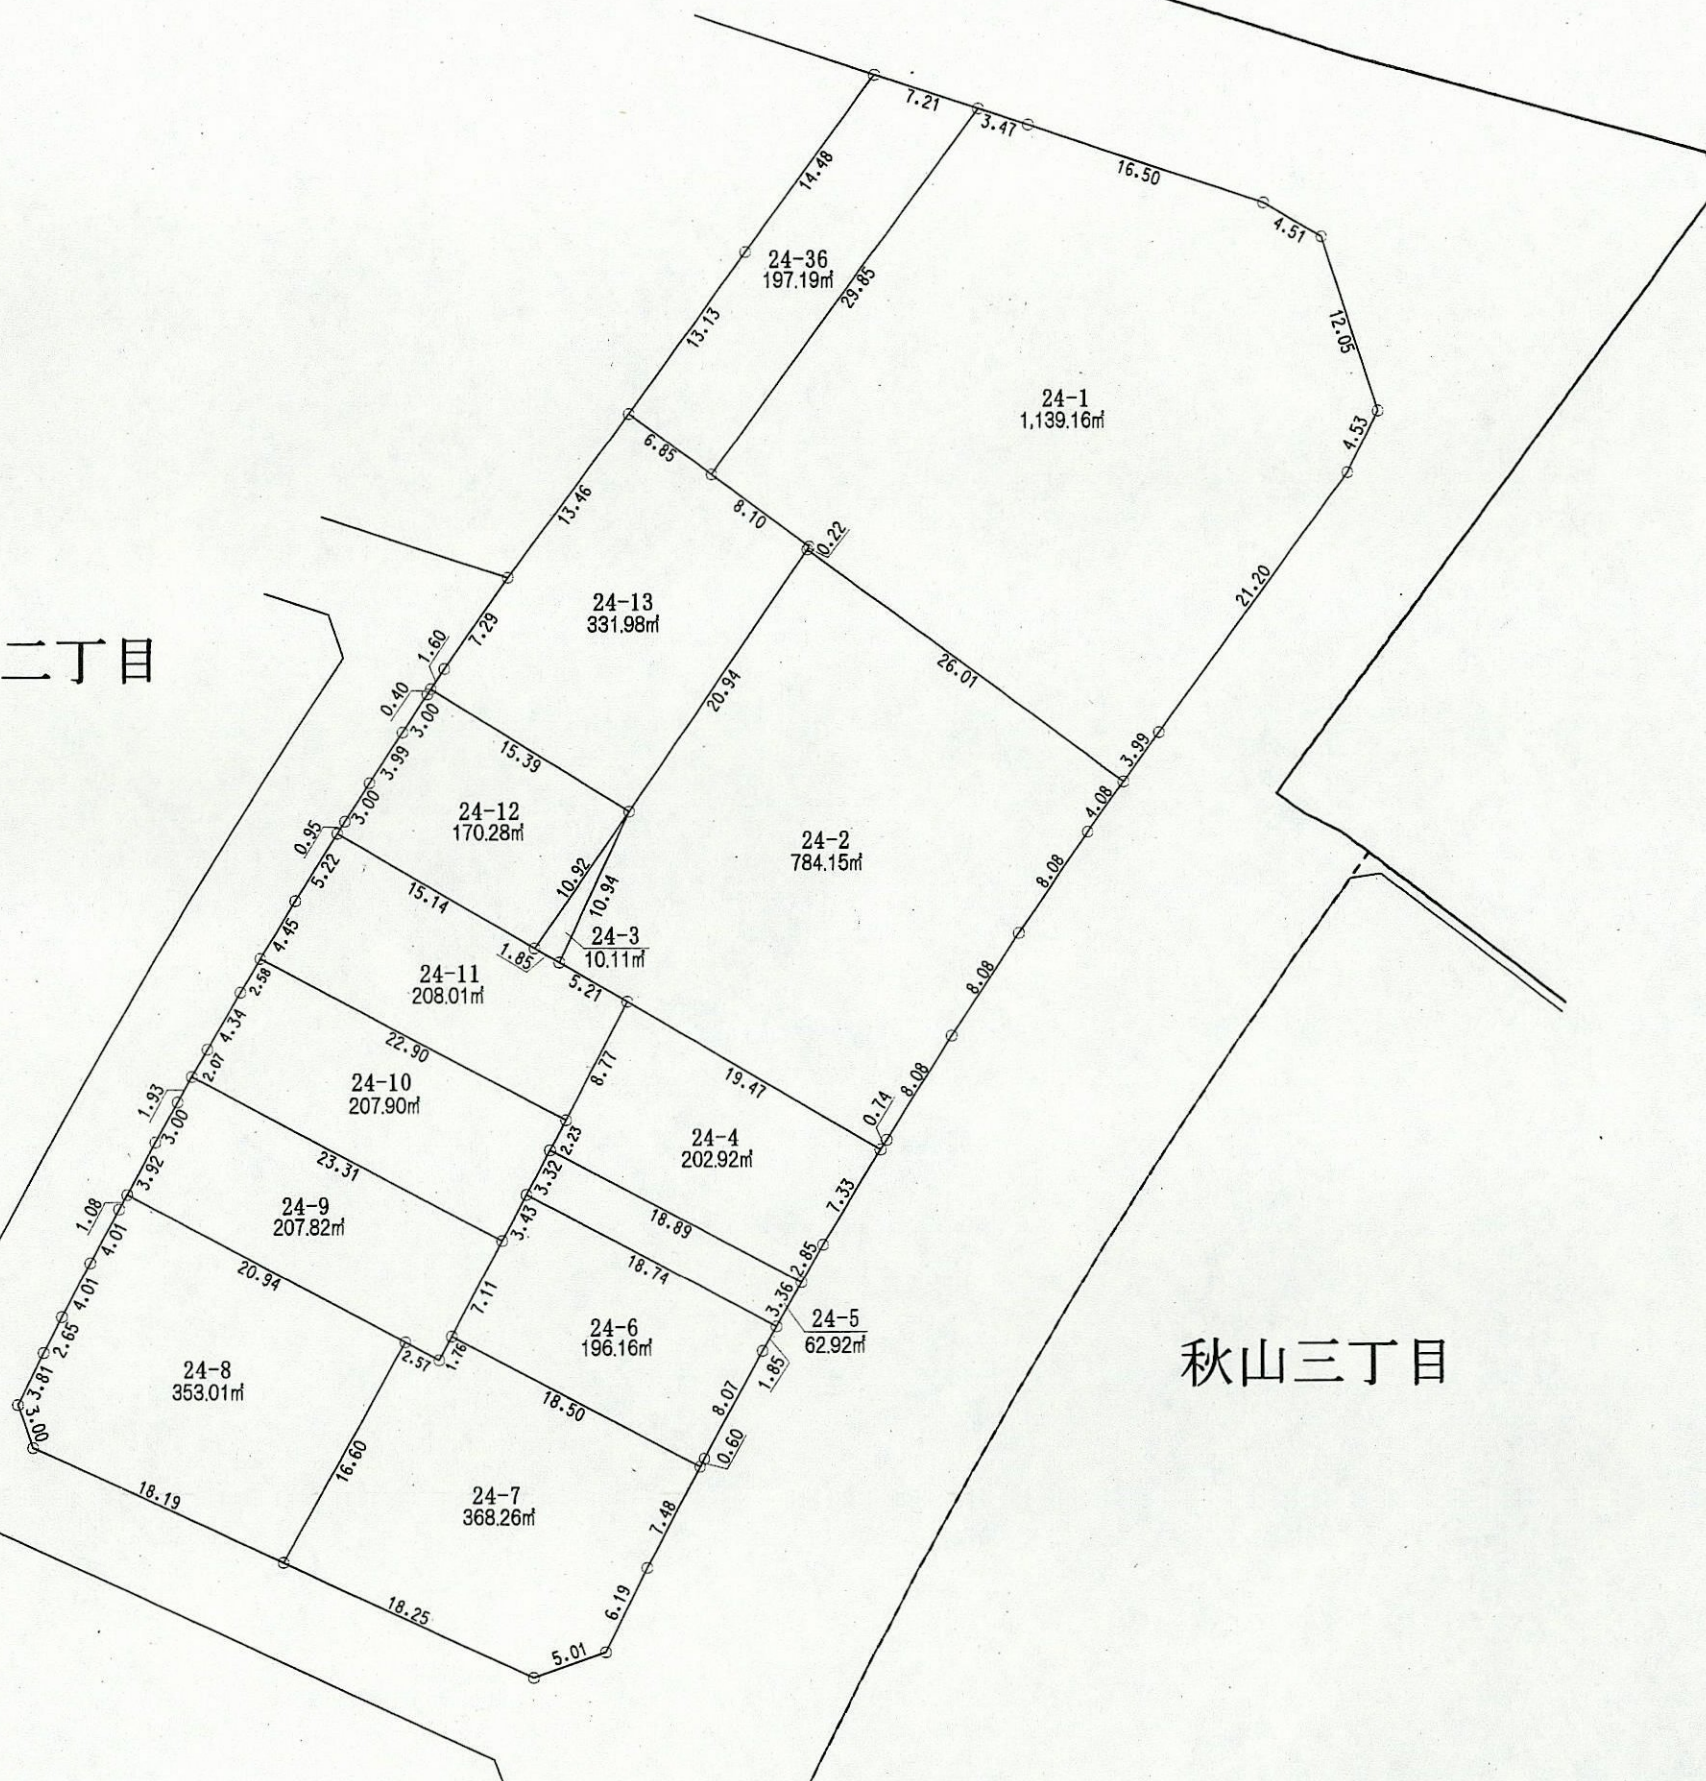

秋山二丁目

凡例	
地区界	——
町界	----
境界点	○

4.00	8.00	地番
10.00	10.00	
1-1		地積
120.00㎡		
12.00		辺長(m)

秋山二丁目

秋山三丁目

凡例	
地区界	——
町界	- - - -
境界点	○

4.00	8.00	地番
10.00	10.00	
1-1		地積
120.00㎡		
12.00		
辺長(m)		