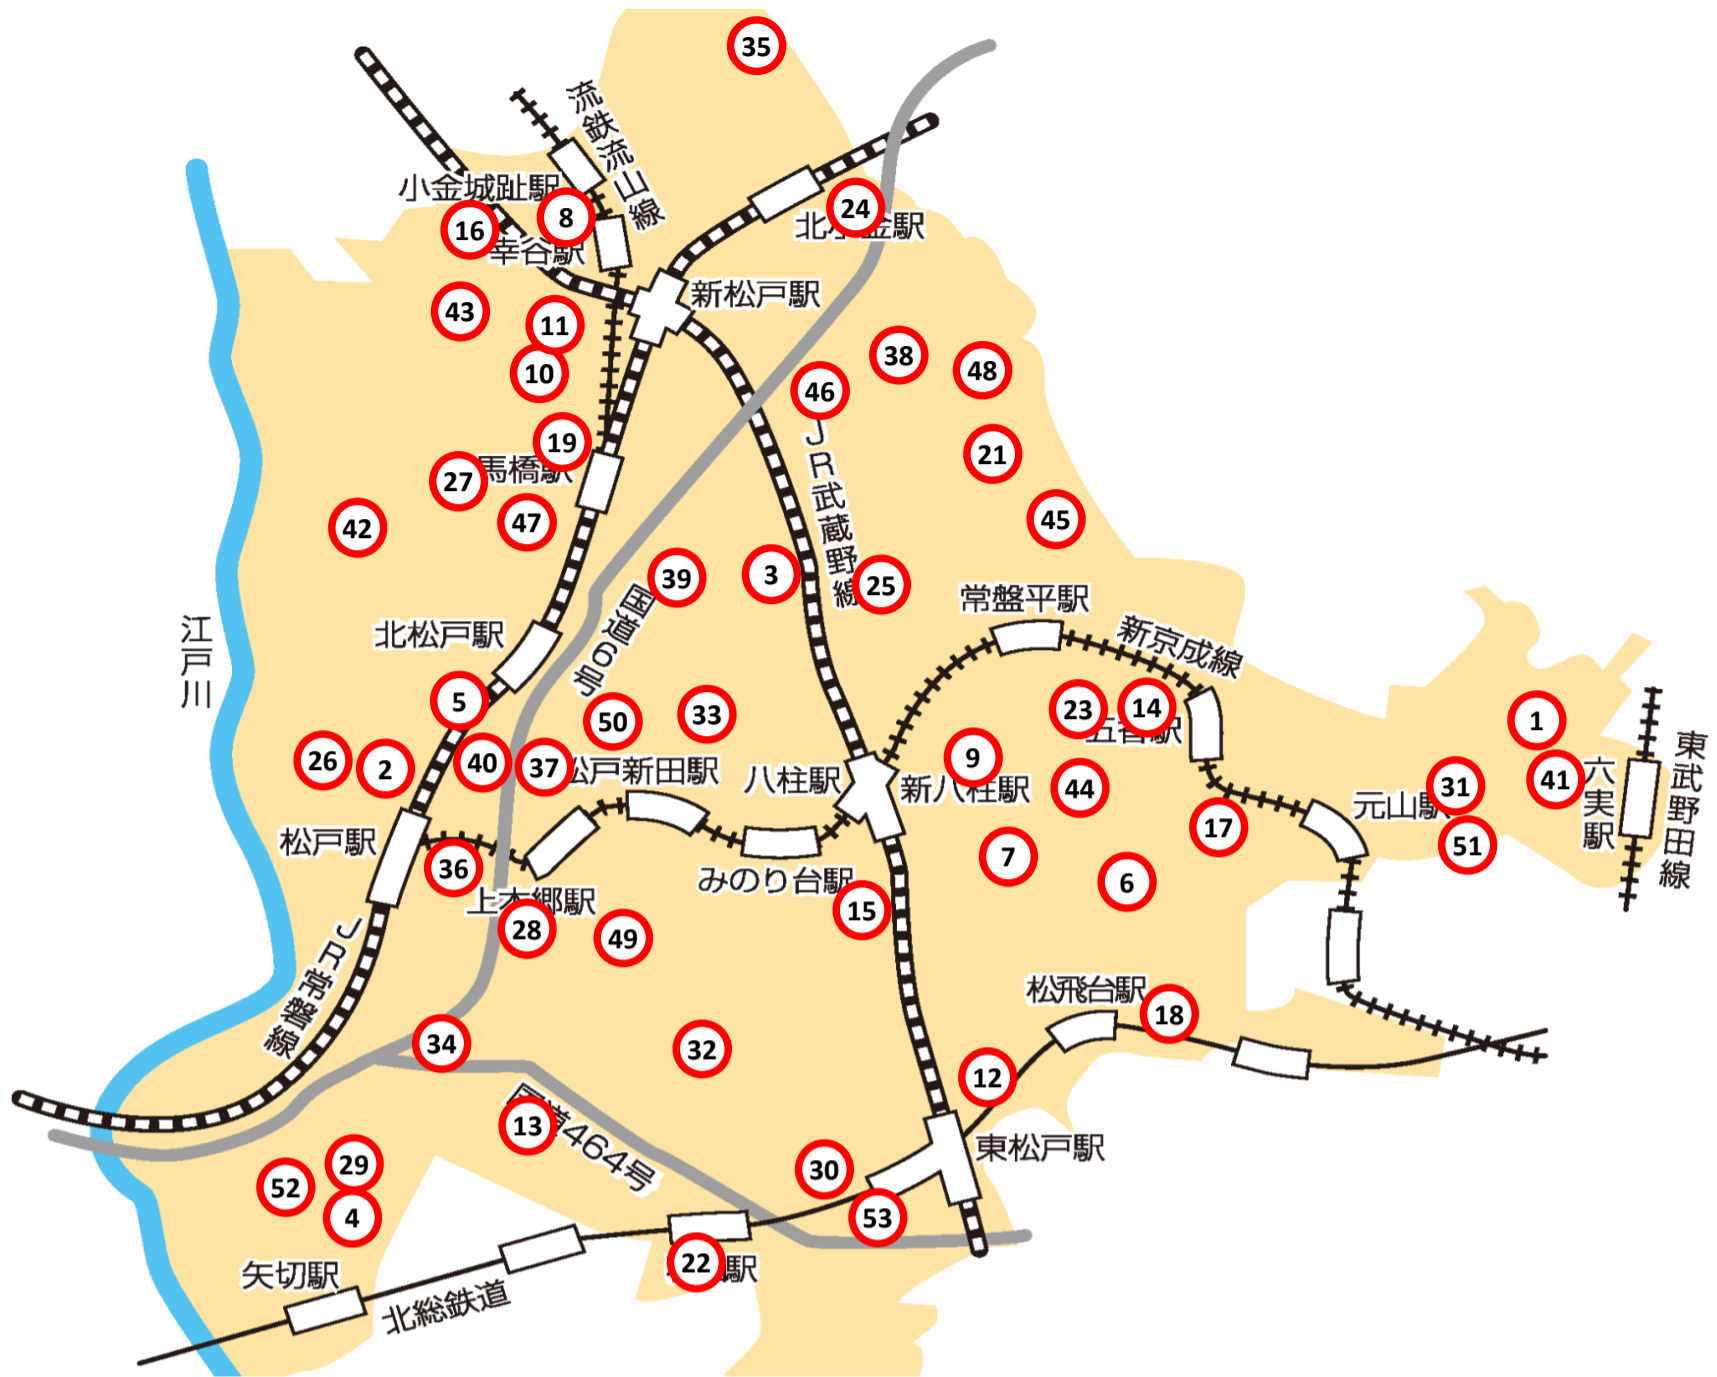

健康遊具設置公園マップ（令和5年3月現在）

No.	公園名	設置健康遊具名	No.	公園名	設置健康遊具名
1	六実中央公園	(1)つますかないうんどう	26	つつみ公園	(11)腹筋ベンチ、(27)ぶらぶらストレッチA
		(2)背中と腰を伸ばすうんどう	27	広田公園	(11)腹筋ベンチ、(26)バランス円盤
		(3)腕立て伏せうんどう、(4)かいたんうんどう	28	緑ヶ丘第1公園	(28)ぶらぶらストレッチB
2	大道公園	(5)腹筋・背筋うんどう、(6)ふらつかないうんどう	29	寺沢公園	(11)腹筋ベンチ、(26)バランス円盤
		(7)あん馬ベンチ、(8)全身のびのびうんどう	30	もえぎの風公園	(28)ぶらぶらストレッチB
3	八ヶ崎公園	(9)健康足ふみ	31	六実第1公園	(11)腹筋ベンチ、(26)バランス円盤
		(10)背伸ばしベンチ、(11)腹筋ベンチ	32	和名ヶ谷日枝神社公園	(37)ぶらぶらツリー
4	三矢小台公園	(10)背伸ばしベンチ、(11)腹筋ベンチ	33	松戸運動公園	(28)ぶらぶらストレッチB
5	北松戸第2公園	(11)腹筋ベンチ	34	旭ヶ丘第1公園	(11)腹筋ベンチ、(26)バランス円盤
6	ひよどり公園	(12)うであげアーチ、(13)飛び石、(14)ステップA	35	幸田第3公園	(28)ぶらぶらストレッチB
7	かぶと公園	(15)ストレッチフープ、(16)ソロソロ平均台	36	小根本公園	(11)腹筋ベンチ、(26)バランス円盤
8	横須賀中央公園	(14)ステップA	37	南花島公園	(37)ぶらぶらツリー
9	常盤平公園	(15)ストレッチフープ、(16)ソロソロ平均台	38	つばめ公園	(11)腹筋ベンチ、(26)バランス円盤
		(14)ステップA	39	中和倉公園	(11)腹筋ベンチ、(26)バランス円盤
10	新松戸南公園	(17)ぶらぶら下がり、(18)ステップB	40	下萩公園	(28)ぶらぶらストレッチB
11	新松戸中央公園	(19)足のびボード、(20)かたかたパネル	41	籠益第1公園	(11)腹筋ベンチ、(26)バランス円盤
		(21)のびのびボール、(22)足腰ベンチ	42	栄町第2公園	(28)ぶらぶらストレッチB
12	東松戸中央公園	(23)背伸ばしボード、(24)てくてくウォーク	43	あじさい公園	(11)腹筋ベンチ、(26)バランス円盤
		(25)けんけんマット	44	つばき公園	(37)ぶらぶらツリー
13	二十世紀公園	(10)背伸ばしベンチ、(26)バランス円盤	45	はくちょう公園	(11)腹筋ベンチ、(26)バランス円盤
		(27)ぶらぶらストレッチA、(29)踏み台昇降	46	めじろ公園	(28)ぶらぶらストレッチB
14	やまぶき公園	(18)ステップB、(19)足のびボード	47	西ノ下公園	(11)腹筋ベンチ、(26)バランス円盤
		(21)のびのびボール	48	小金原公園	(37)ぶらぶらツリー
15	日暮公園	(30)クルクルサイクル、(31)ジワジワ前屈	49	木づくり公園	(11)腹筋ベンチ、(26)バランス円盤
		(32)ツイストツール	50	新堀公園	(37)ぶらぶらツリー
16	あかしあ公園	(26)バランス円盤、(27)ぶらぶらストレッチA	51	ふれあい公園	(11)腹筋ベンチ、(26)バランス円盤
		(29)踏み台昇降	52	矢切ヶ丘公園	(37)ぶらぶらツリー
17	五香公園	(33)座位体前屈	53	キラリ公園	(40)マルチストレッチ
		(31)ジワジワ前屈、(34)スプリングバー			
18	串崎公園	(35)ツイストボード			
		(31)ジワジワ前屈、(34)スプリングバー			
19	中道公園	(35)ツイストボード			
		(26)バランス円盤、(27)ぶらぶらストレッチA			
20	すずめ公園	(33)座位体前屈			
		(31)ジワジワ前屈、(34)スプリングバー			
21	ぺんぎん公園	(35)ツイストボード			
		(7)あん馬ベンチ、(11)腹筋ベンチ			
22	もみじ公園	(26)バランス円盤、(27)ぶらぶらストレッチA			
		(36)足のばし			
23	金ヶ作公園	(11)腹筋ベンチ、(27)ぶらぶらストレッチA			
		(35)ツイストボード			
24	小金公園	(11)腹筋ベンチ、(27)ぶらぶらストレッチA			
25	中堀込公園	(35)ツイストボード			