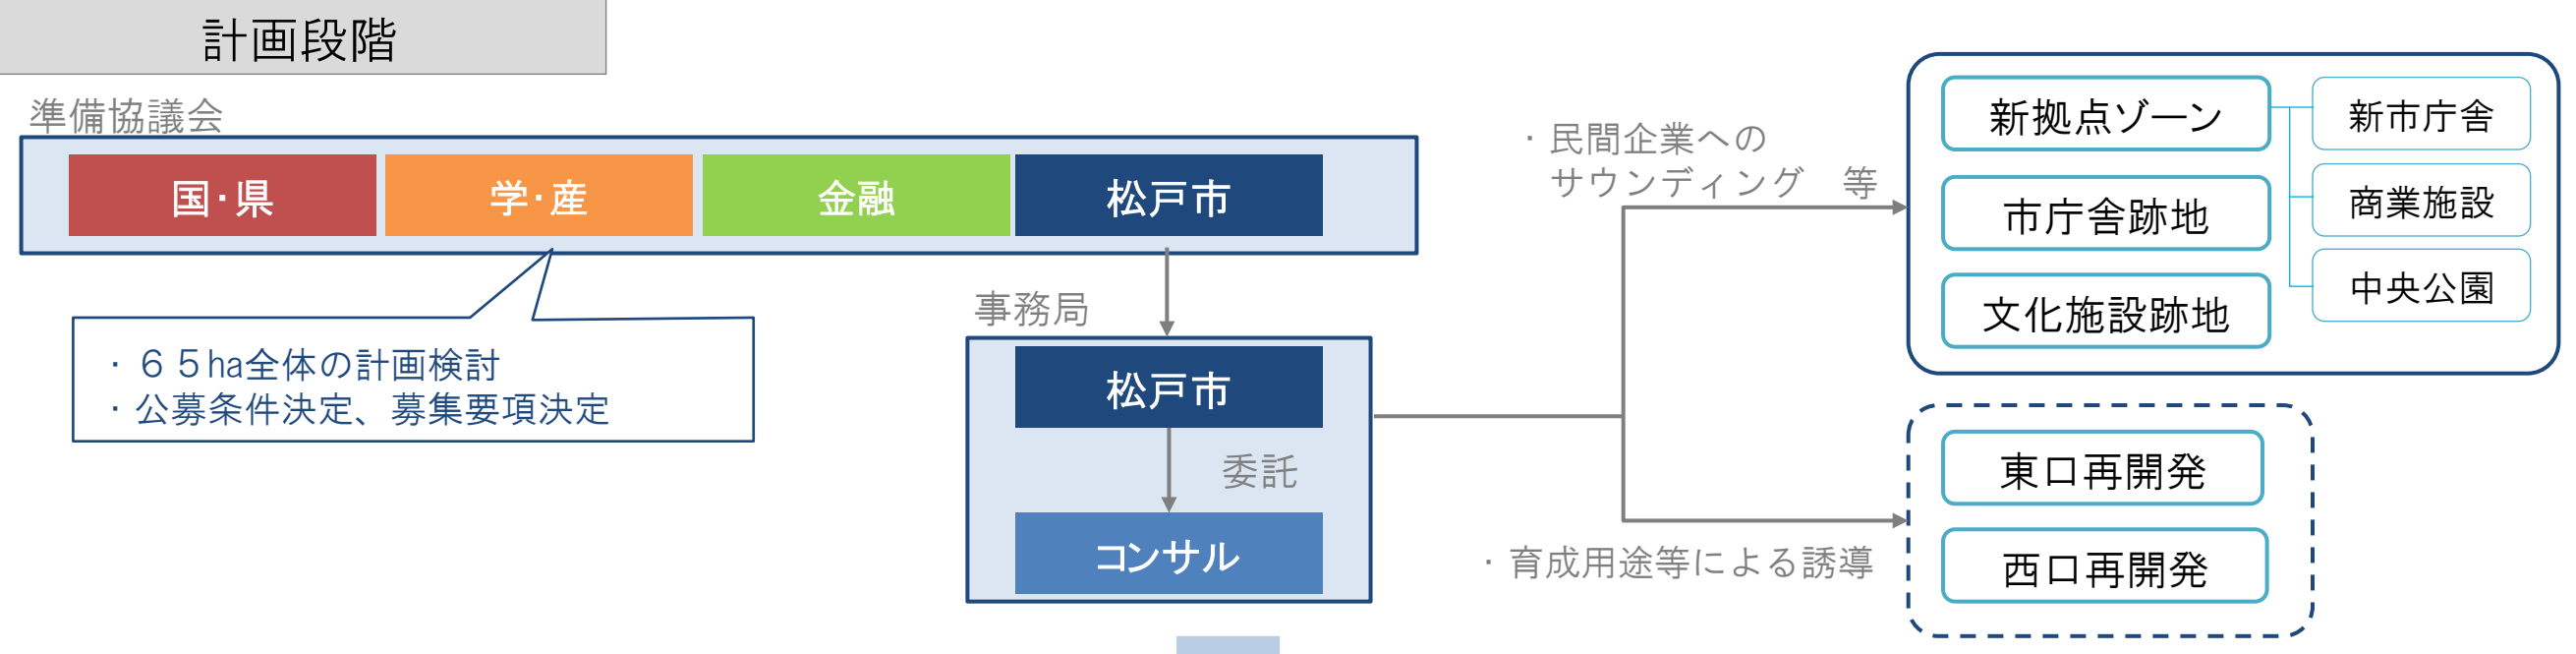

都市再生緊急整備地域の事業推進体制について

千葉県松戸市 街づくり部

やさシティ、まつど。
matsudo

都市再生緊急整備地域（65ha）の事業推進体制

●民間事業者を活用した個別事業の展開イメージ

民間事業者の公募