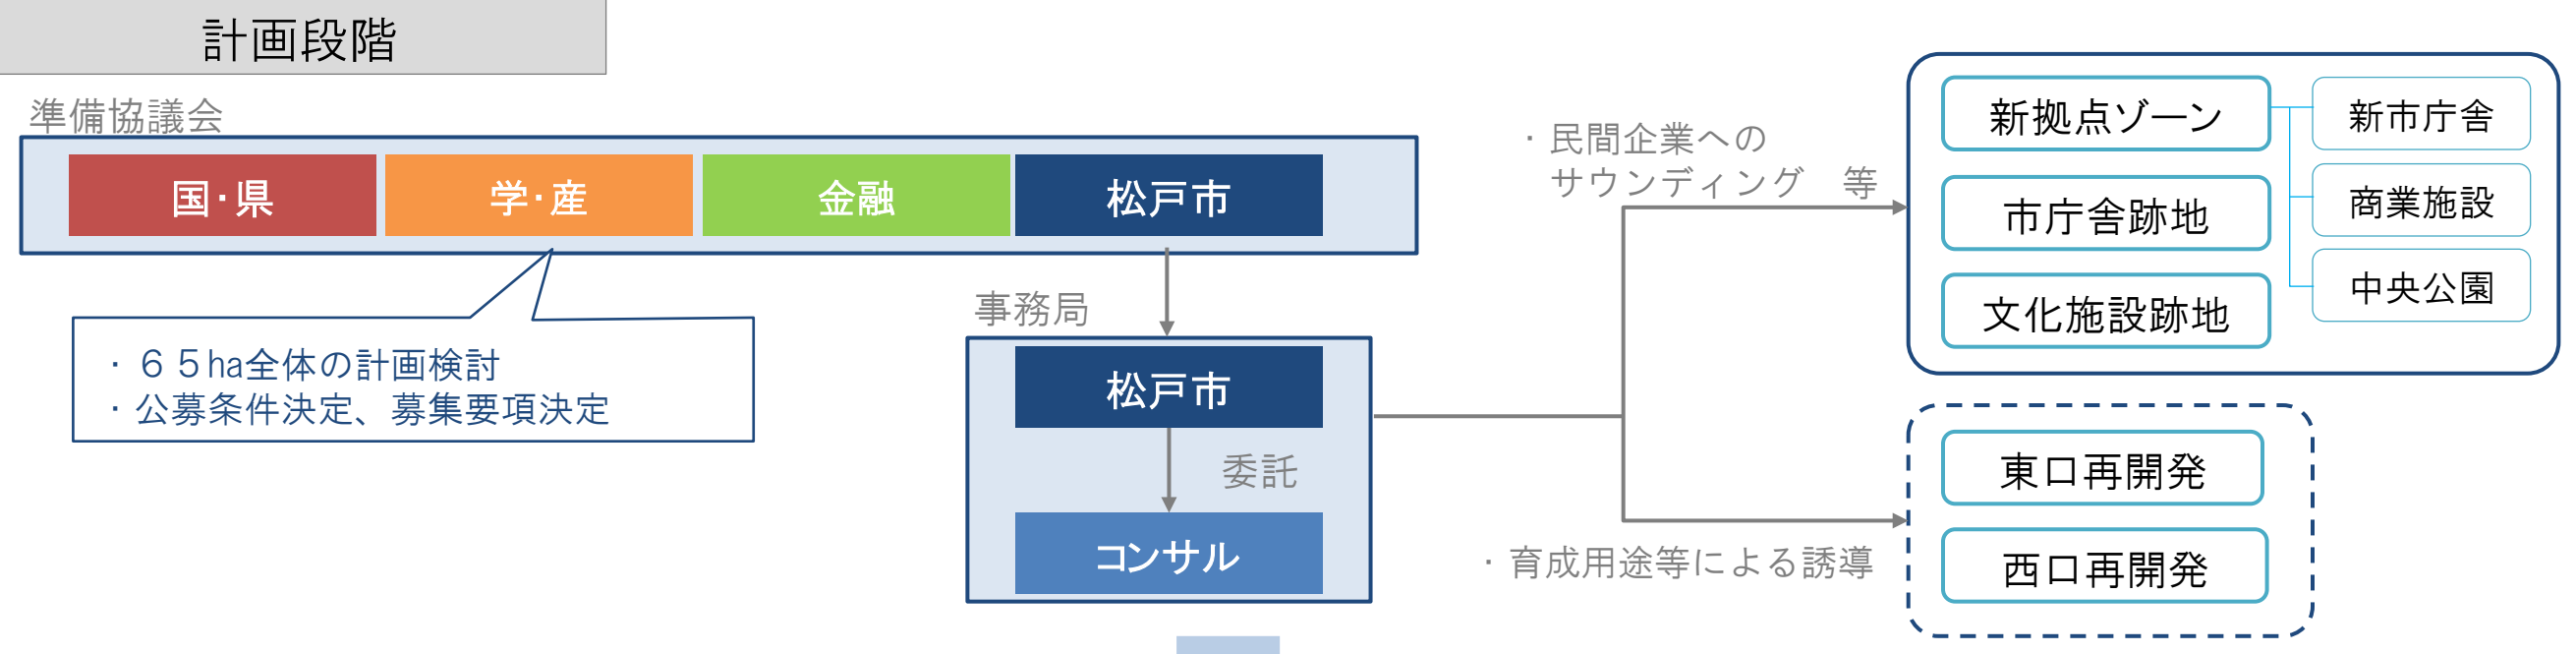

都市再生緊急整備地域の事業推進体制について

千葉県松戸市 街づくり部

やさシティ、まつど。
matsudo

都市再生緊急整備地域（65ha）の事業推進体制

●民間事業者を活用した個別事業の展開イメージ

民間事業者の公募