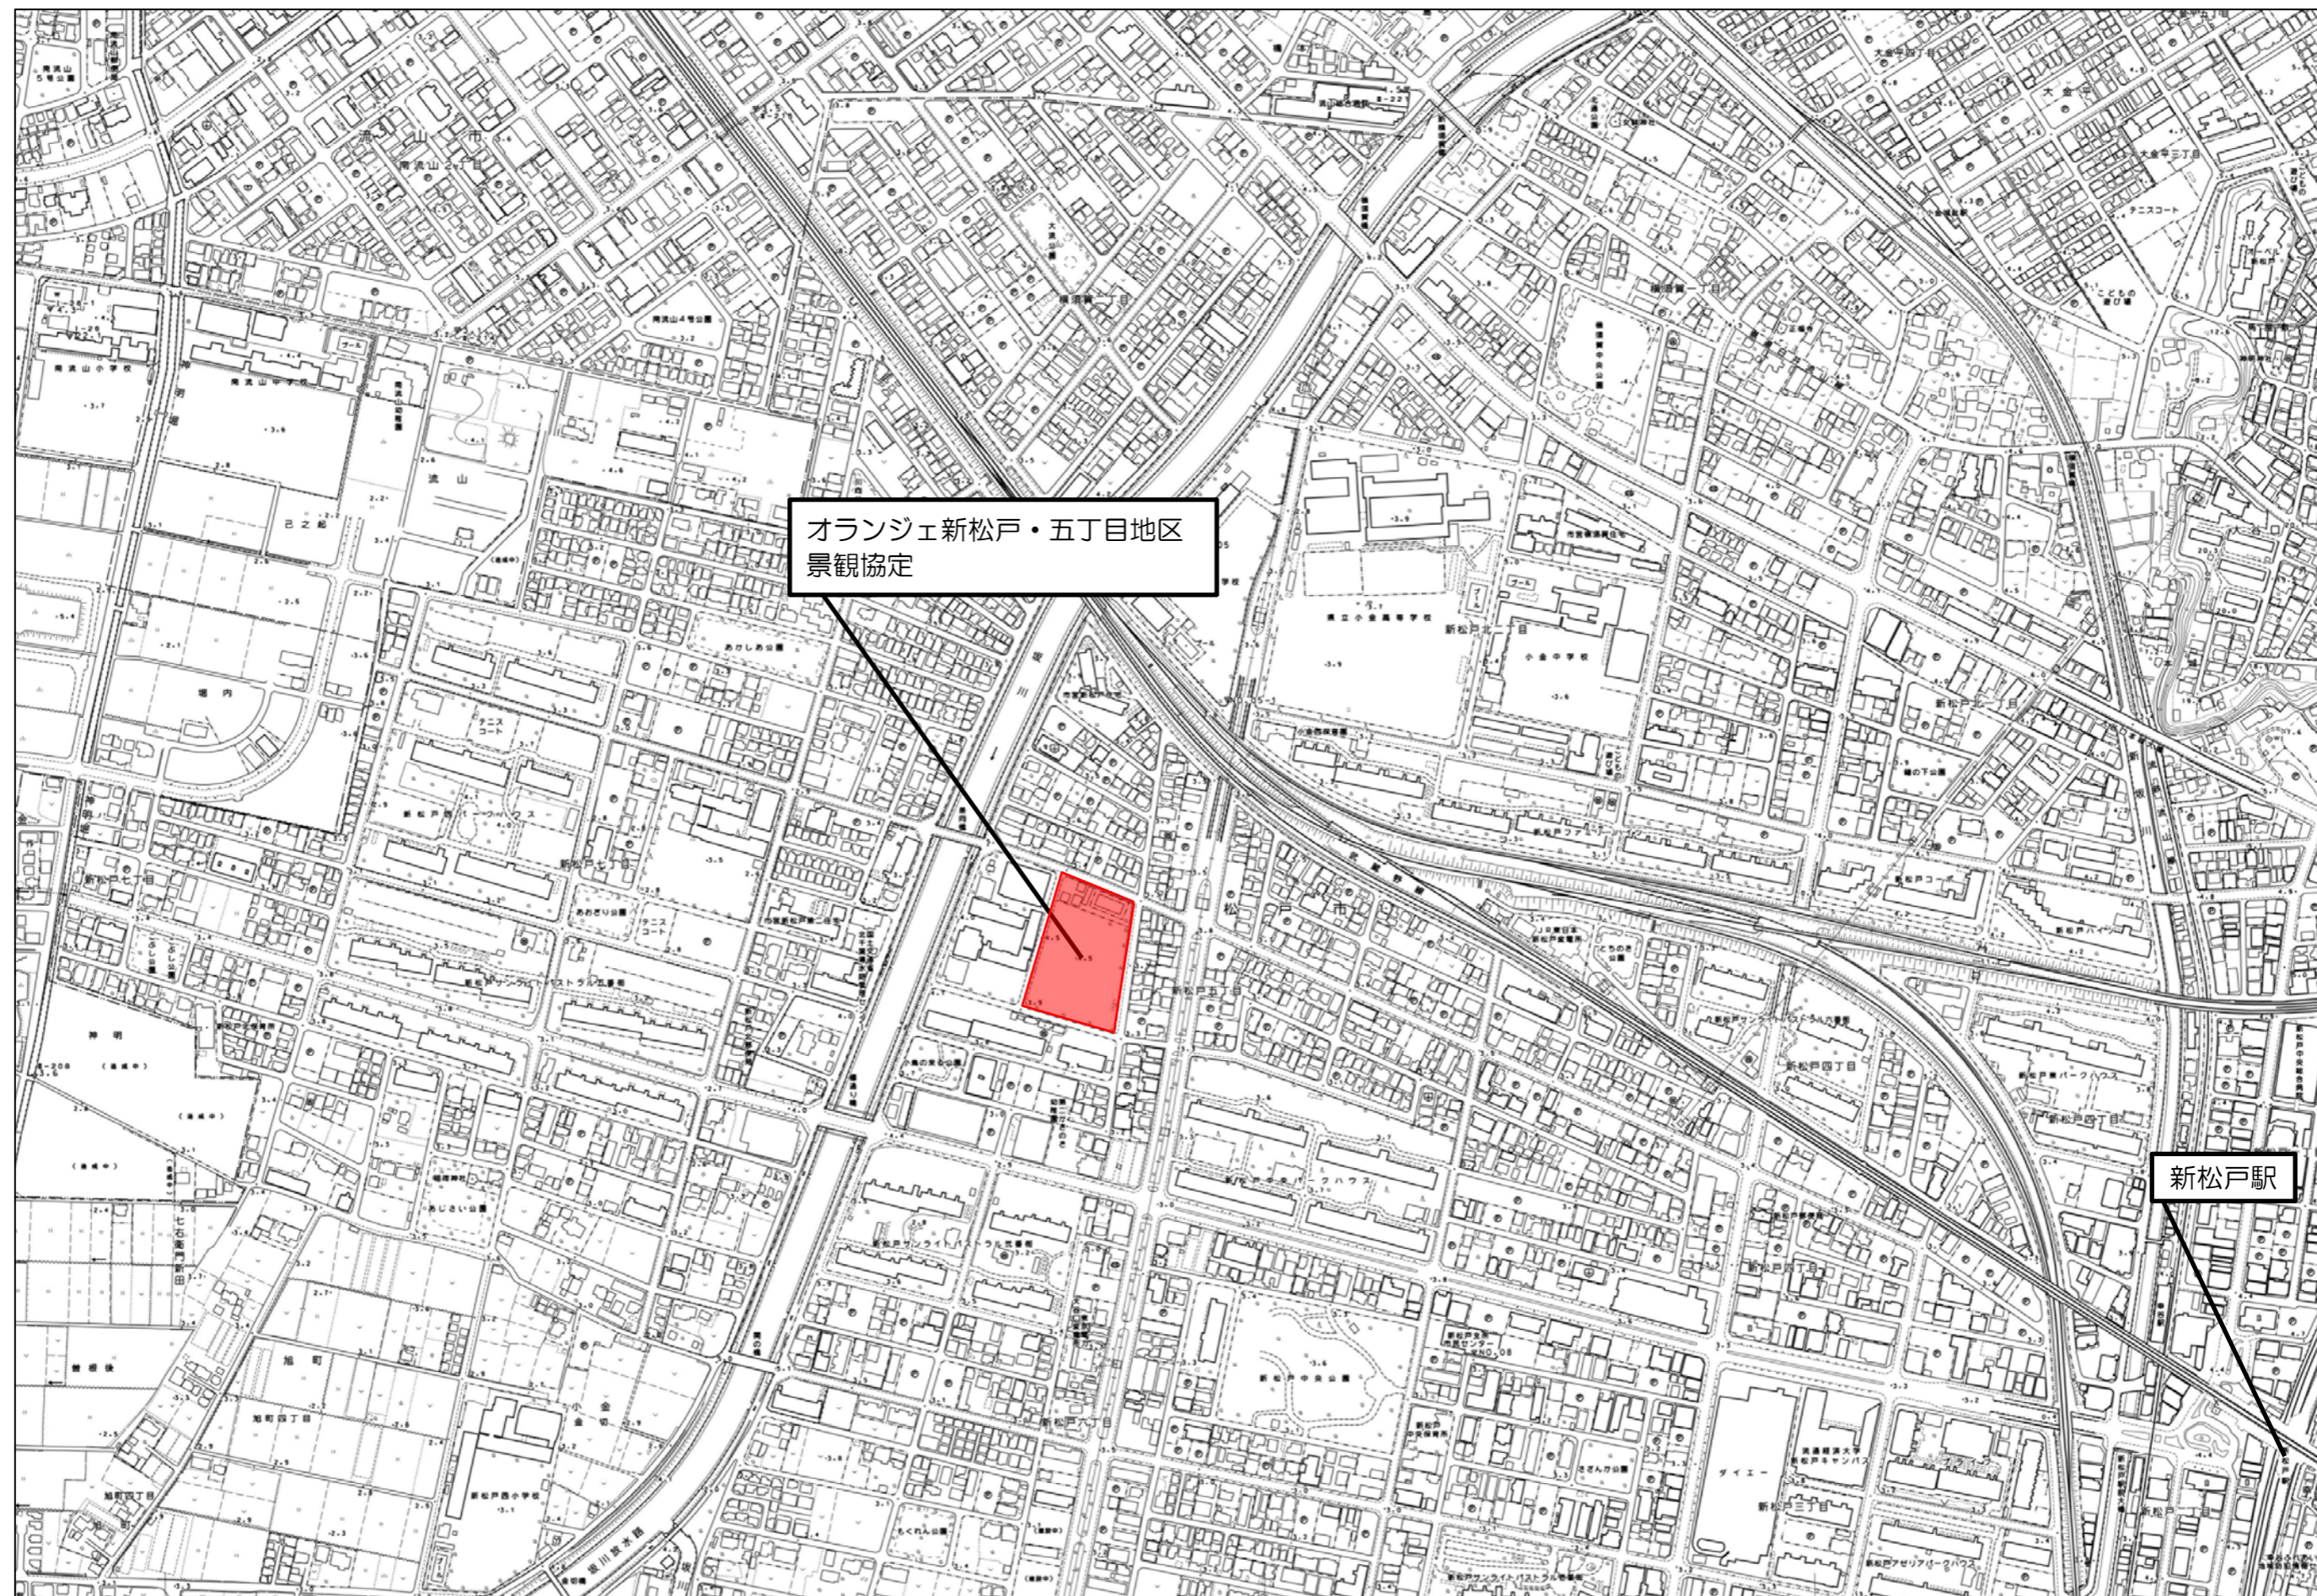

「オレンジ新松戸・五丁目地区景観協定」位置図

オレンジ新松戸・五丁目地区
景観協定

新松戸駅