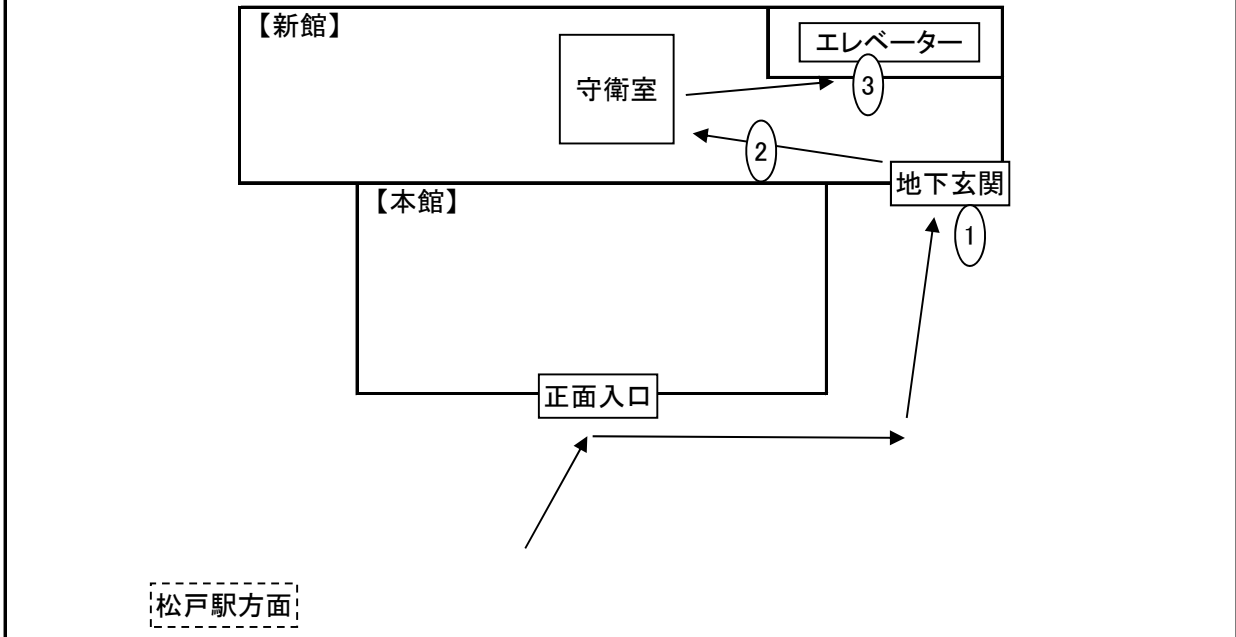

集合場所までの案内

- ① 試験実施日は、閉庁日のため、正面玄関は使用できません。地下玄関から入ってください。
- ② 地下玄関から入り、守衛に採用試験受験者である旨を教えてください。
- ③ エレベーターで3階まで上がってください。

- ④ エレベーターを降りたら右手に進み、連絡通路を渡ってください。