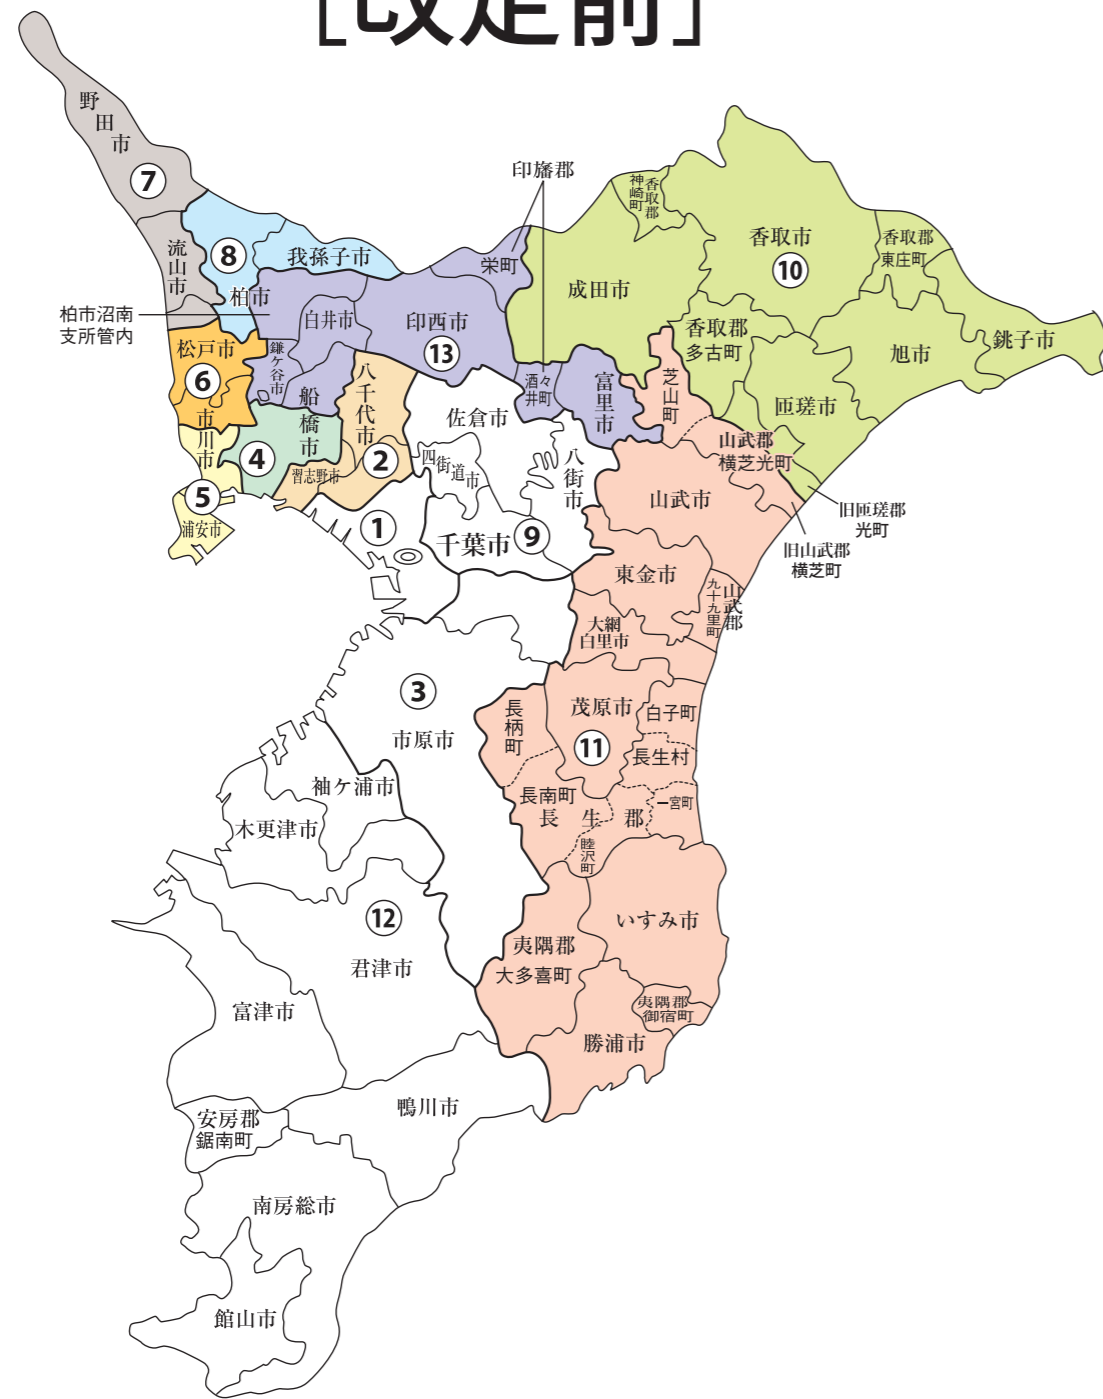

衆議院議員選挙の小選挙区が改定されました。
次の衆議院議員総選挙からは、新しい選挙区で選挙が行われます。

千葉県

[改定前]

[改定後]

お問い合わせは

- 総務省選挙部
- 都道府県選挙管理委員会
- 市区町村選挙管理委員会

旧選挙区	第2区	第4区	第5区	第6区	第7区	第8区	第10区	第11区	第13区					
	千葉市 花見川区 八千代市	習志野市 船橋市 本庁管内 船橋市二宮出張所管内 船橋市芝山出張所管内 船橋市高根台出張所管内 船橋市習志野台出張所管内 船橋市西船橋出張所管内 船橋市船橋駅前総合窓口センター管内(丸山1丁目～5丁目に属する区域を除く。)	市川市 本庁管内 市川1丁目～3丁目、市川南1丁目～5丁目、真間1丁目～3丁目、新田1丁目～5丁目、平田1丁目～4丁目、大洲1丁目～4丁目、大和田1丁目～5丁目、東大和田1丁目、東大和田2丁目、稲荷木1丁目～3丁目、八幡1丁目～6丁目、南八幡1丁目～5丁目、菅野1丁目～6丁目、東菅野1丁目～3丁目、鬼越1丁目、鬼越2丁目、鬼高1丁目～4丁目、高石神、中山1丁目～4丁目、若宮1丁目～3丁目、北方1丁目～3丁目、本北方1丁目～3丁目、北方町4丁目、東浜1丁目、田尻、田尻1丁目～5丁目、高谷、高谷1丁目～3丁目、高谷新町、原木、原木1丁目～4丁目、二俣、二俣1丁目、二俣2丁目、二俣新町、上妙典 行徳支所管内	市川市 第5区に属しない区域	松戸市 本庁管内 常盤平支所管内 六実支所管内 矢切支所管内 東部支所管内	松戸市 第6区に属しない区域	野田市 流山市	柏市 本庁管内 田中出張所管内 増尾出張所管内 富勢出張所管内 光ヶ丘出張所管内 豊四季台出張所管内 南部出張所管内 西原出張所管内 松葉出張所管内 藤心出張所管内 柏駅前行政サービスセンター管内	我孫子市	銚子市 成田市 旭市 匝瑳市 香取市 香取郡	山武郡 横芝光町 篠本、新井、宝米、市野原、二又、小川台、台、傍示戸、富下、虫生、小田部、母子、芝崎、芝崎南、宮川、谷中、目篠、上原、原方、木戸、尾垂イ、尾垂口、篠本根切	茂原市 東金市 勝浦市 山武市 いすみ市 大網白里市 山武郡 九十九里町 芝山町 横芝光町 第10区に属しない区域 長生郡 夷隅郡	柏市 第8区に属しない区域	鎌ヶ谷市 印西市 白井市 富里市 印旛郡

新選挙区	千葉市 花見川区 八千代市	市川市 本庁管内 国府台1丁目～6丁目、市川4丁目、真間4丁目、真間5丁目、東菅野4丁目、東菅野5丁目、宮久保1丁目～6丁目、鬼越1丁目、鬼越2丁目、鬼高1丁目～4丁目、高石神、中山1丁目～4丁目、若宮1丁目～3丁目、北方1丁目～3丁目、本北方1丁目～3丁目、北方町4丁目、国分1丁目～7丁目、中国分1丁目～5丁目、北国分1丁目～4丁目、須和田1丁目、須和田2丁目、稲越1丁目～3丁目、曾谷1丁目～8丁目、下貝塚1丁目～3丁目、東国分1丁目～3丁目、堀之内1丁目～5丁目 大柏出張所管内	市川市 第4区に属しない区域 浦安市	松戸市	野田市 流山市	柏市	銚子市 成田市 旭市 匝瑳市 香取市 香取郡	茂原市 東金市 勝浦市 山武市 いすみ市 大網白里市 山武郡 長生郡 夷隅郡	我孫子市 鎌ヶ谷市 印西市 白井市 富里市 印旛郡	船橋市 第4区に属しない区域 習志野市
	第2区	第4区	第5区	第6区	第7区	第8区	第10区	第11区	第13区	第14区

※第1区、3区、9区、12区は選挙区の変更はありません。