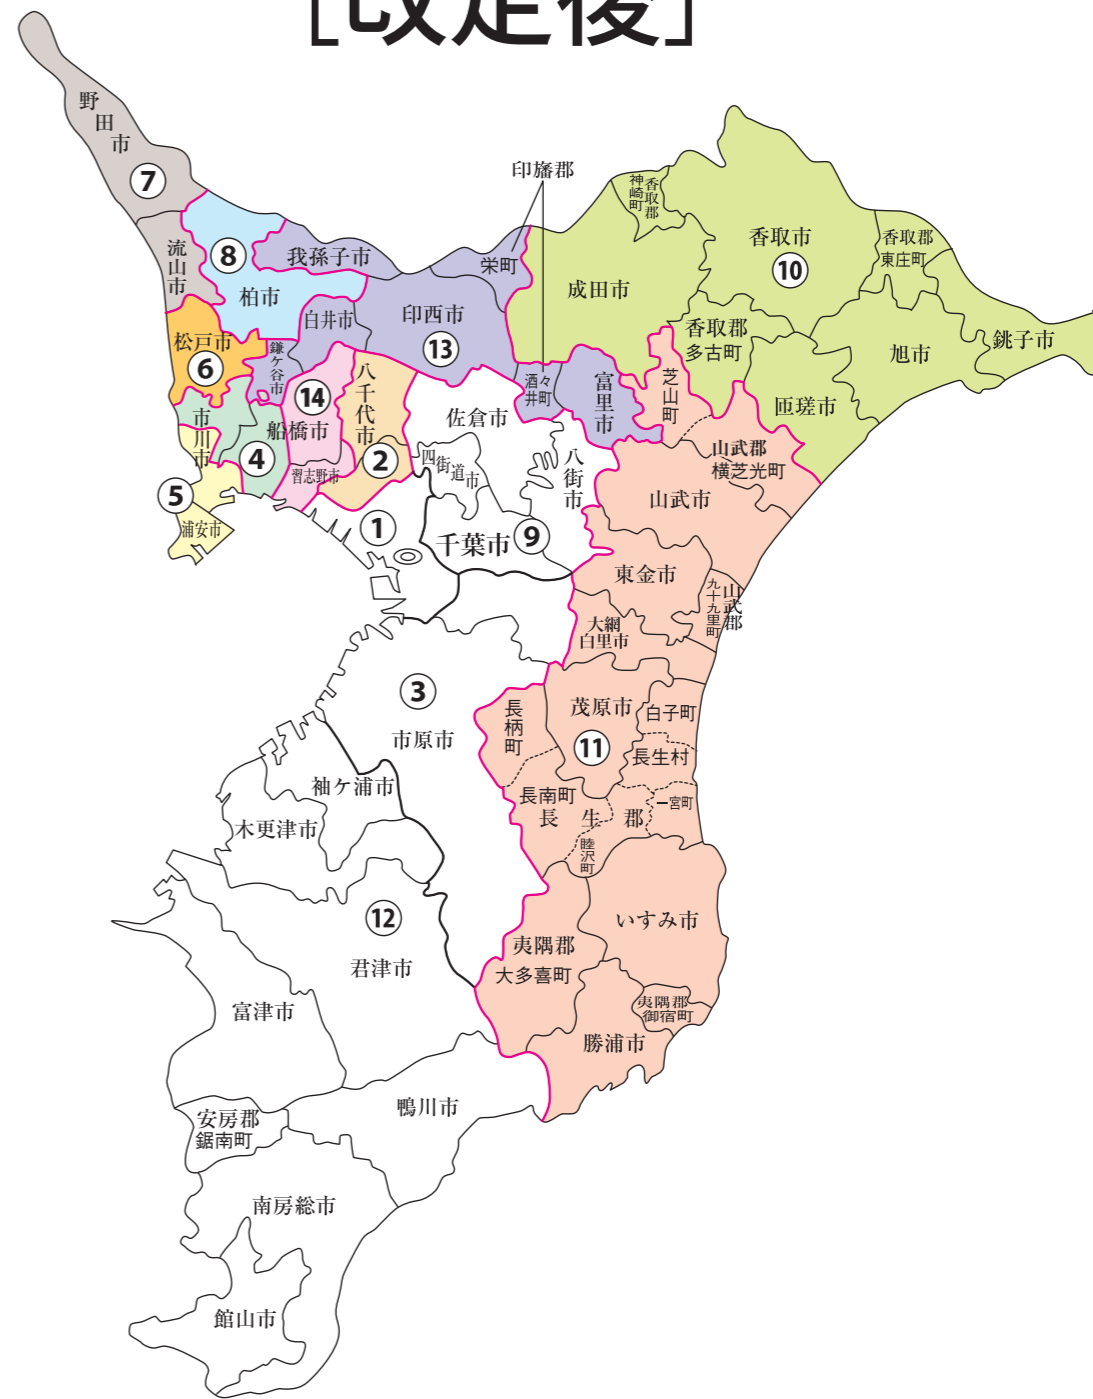

衆議院議員選挙の小選挙区が改定されました。
次の衆議院議員総選挙からは、新しい選挙区で選挙が行われます。

千葉県

[改定前]

[改定後]

お問い合わせは

- 総務省選挙部
- 都道府県選挙管理委員会
- 市区町村選挙管理委員会

旧選挙区	第2区	第4区	第5区	第6区	第7区	第8区	第10区	第11区	第13区					
	千葉市 花見川区 八千代市	習志野市 船橋市 本庁管内 船橋市二宮出張所管内 船橋市芝山出張所管内 船橋市高根台出張所管内 船橋市習志野台出張所管内 船橋市西船橋出張所管内 船橋市船橋駅前総合窓口センター管内(丸山1丁目～5丁目に属する区域を除く。)	市川市 本庁管内 市川1丁目～3丁目、市川南1丁目～5丁目、真間1丁目～3丁目、新田1丁目～5丁目、平田1丁目～4丁目、大洲1丁目～4丁目、大和田1丁目～5丁目、東大和田1丁目、東大和田2丁目、稲荷木1丁目～3丁目、八幡1丁目～6丁目、南八幡1丁目～5丁目、菅野1丁目～6丁目、東菅野1丁目～3丁目、鬼越1丁目、鬼越2丁目、鬼高1丁目～4丁目、高石神、中山1丁目～4丁目、若宮1丁目～3丁目、北方1丁目～3丁目、本北方1丁目～3丁目、北方町4丁目、東浜1丁目、田尻、田尻1丁目～5丁目、高谷、高谷1丁目～3丁目、高谷新町、原木、原木1丁目～4丁目、二俣、二俣1丁目、二俣2丁目、二俣新町、上妙典 行徳支所管内	市川市 第5区に属しない区域	松戸市 本庁管内 常盤平支所管内 六実支所管内 矢切支所管内 東部支所管内	松戸市 第6区に属しない区域	野田市 流山市	柏市 本庁管内 田中出張所管内 増尾出張所管内 富勢出張所管内 光ヶ丘出張所管内 豊四季台出張所管内 南部出張所管内 西原出張所管内 松葉出張所管内 藤心出張所管内 柏駅前行政サービスセンター管内	我孫子市	銚子市 成田市 旭市 匝瑳市 香取市 香取郡	山武郡 横芝光町 篠本、新井、宝米、市野原、二又、小川台、台、傍示戸、富下、虫生、小田部、母子、芝崎、芝崎南、宮川、谷中、目篠、上原、原方、木戸、尾垂イ、尾垂口、篠本根切	茂原市 東金市 勝浦市 山武市 いすみ市 大網白里市 山武郡 九十九里町 芝山町 横芝光町 第10区に属しない区域 長生郡 夷隅郡	柏市 第8区に属しない区域	鎌ヶ谷市 印西市 白井市 富里市 印旛郡

新選挙区	千葉市 花見川区 八千代市	市川市 本庁管内 国府台1丁目～6丁目、市川4丁目、真間4丁目、真間5丁目、東菅野4丁目、東菅野5丁目、宮久保1丁目～6丁目、鬼越1丁目、鬼越2丁目、鬼高1丁目～4丁目、高石神、中山1丁目～4丁目、若宮1丁目～3丁目、北方1丁目～3丁目、本北方1丁目～3丁目、北方町4丁目、国分1丁目～7丁目、中国分1丁目～5丁目、北国分1丁目～4丁目、須和田1丁目、須和田2丁目、稲越1丁目～3丁目、曾谷1丁目～8丁目、下貝塚1丁目～3丁目、東国分1丁目～3丁目、堀之内1丁目～5丁目 大柏出張所管内	市川市 第4区に属しない区域 浦安市	松戸市	野田市 流山市	柏市	銚子市 成田市 旭市 匝瑳市 香取市 香取郡	茂原市 東金市 勝浦市 山武市 いすみ市 大網白里市 山武郡 長生郡 夷隅郡	我孫子市 鎌ヶ谷市 印西市 白井市 富里市 印旛郡	船橋市 第4区に属しない区域 習志野市
	第2区	第4区	第5区	第6区	第7区	第8区	第10区	第11区	第13区	第14区

※第1区、3区、9区、12区は選挙区の変更はありません。