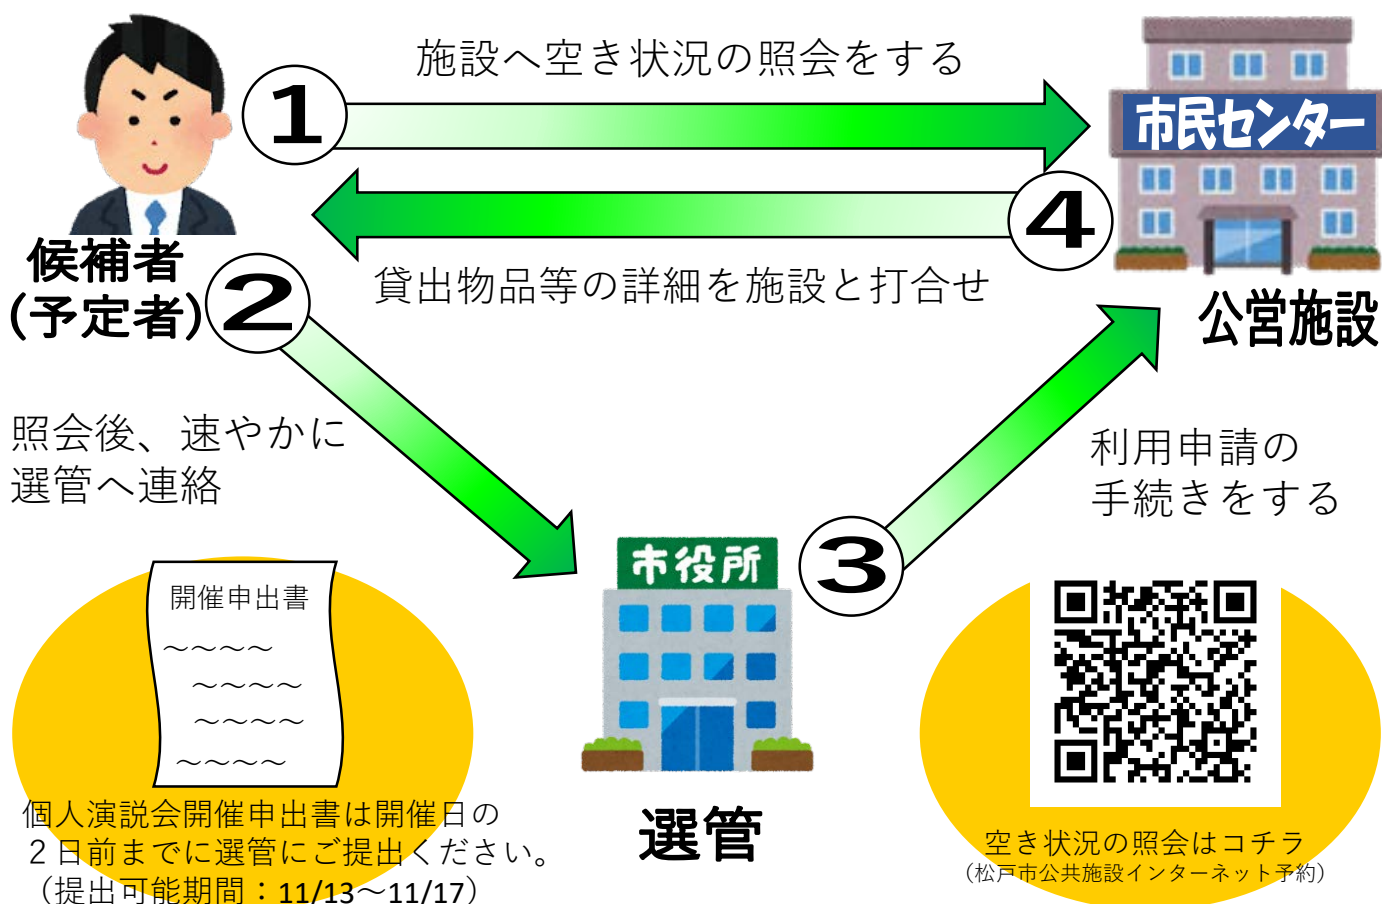

松戸市長選挙 松戸市議会議員一般選挙 立候補を予定している皆様へ

個人演説会の利用方法について

個人演説会（政談演説会）会場で使用できる市民センター等の公営施設につきまして、従前は選挙管理委員会事務局が事前に利用申請し、会場の確保を行っていましたが、長期間かつ多大数の施設確保に伴う、市民活動及び一般利用の圧迫を避けるため、下記のとおりといたしますのでご注意ください。

個人演説会場の予約方法

その他

- 空き状況の照会は、松戸市公共施設インターネット予約をご利用ください。
- 制度についての詳細は立候補予定者説明会及び説明会時に配布する「立候補予定の皆様へ」にてご確認ください。
- 感染症の影響により、一部施設で利用を制限する場合があります。詳細は、各施設のHP等でご確認ください。