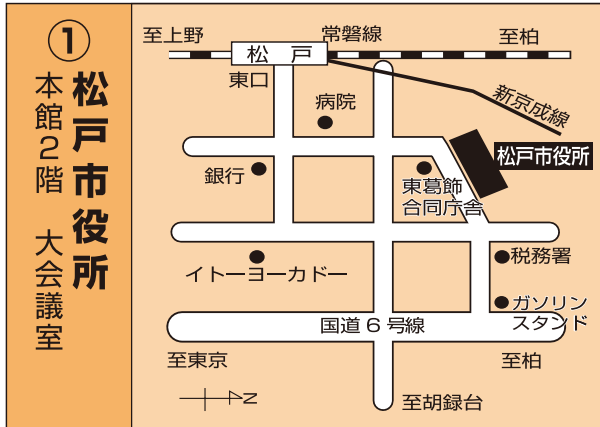

投票日当日に投票できない方は 期日前投票をご利用ください

期 日 前 投 票 所		期日前投票期間	
		衆議院議員総選挙	最高裁判所裁判官国民審査
①松戸市役所	本館2階 大会議室 (新館のエレベーターをご利用いただきますと、新館と本館の連絡通路に車椅子用階段昇降機があります)	12月3日(水)～12月13日(土) 午前8時30分～午後8時	※法令により、期日前投票の開始は12月7日(日)からとなります。
②常盤平市民センター	1階 第1会議室	12月6日(土)～12月13日(土) 午前8時30分～午後8時	12月7日(日)～12月13日(土) 午前8時30分～午後8時
③小金支所(ピコティ西館)	3階 待合室(エレベーターあり)		
④小金原市民センター	2階 会議室(エレベーターあり)		
⑤六実支所	1階 会議室		
⑥新松戸市民センター	1階 コミュニティ会議室		
⑦総合福祉会館	1階 ロビー		
⑧東部クリーンセンター	管理棟1階 大会議室		
⑨馬橋集会所(王子神社内)	1階 集会室	12月6日(土)～12月13日(土) 午前10時～午後8時	12月7日(日)～12月13日(土) 午前10時～午後8時
⑩ダイエー新松戸店	3階 紳士服売場奥(エレベーターあり)		

期日前投票所案内図