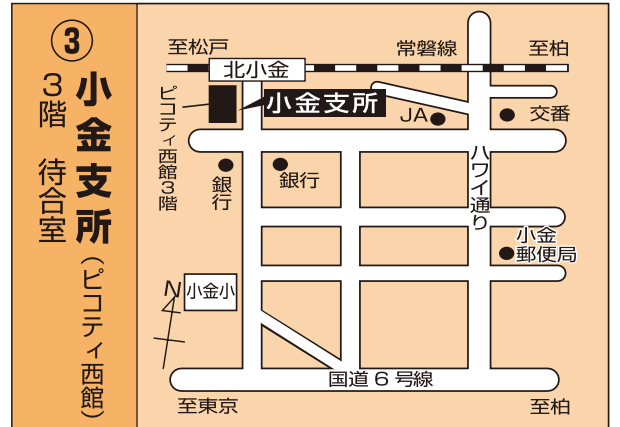

投票日当日に投票できない方は 期日前投票をご利用ください

期 日 前 投 票 所		期日前投票期間	
		衆議院議員総選挙	最高裁判所裁判官国民審査
①松戸市役所	本館2階 大会議室 (新館のエレベーターをご利用いただきますと、新館と本館の連絡通路に車椅子用階段昇降機があります)	12月3日(水)～12月13日(土) 午前8時30分～午後8時	※法令により、期日前投票の開始は12月7日(日)からとなります。
②常盤平市民センター	1階 第1会議室	12月6日(土)～12月13日(土) 午前8時30分～午後8時	12月7日(日)～12月13日(土) 午前8時30分～午後8時
③小金支所(ピコティ西館)	3階 待合室(エレベーターあり)		
④小金原市民センター	2階 会議室(エレベーターあり)		
⑤六実支所	1階 会議室		
⑥新松戸市民センター	1階 コミュニティ会議室		
⑦総合福祉会館	1階 ロビー		
⑧東部クリーンセンター	管理棟1階 大会議室		
⑨馬橋集会所(王子神社内)	1階 集会室	12月6日(土)～12月13日(土) 午前10時～午後8時	12月7日(日)～12月13日(土) 午前10時～午後8時
⑩ダイエー新松戸店	3階 紳士服売場奥(エレベーターあり)		

期日前投票所案内図