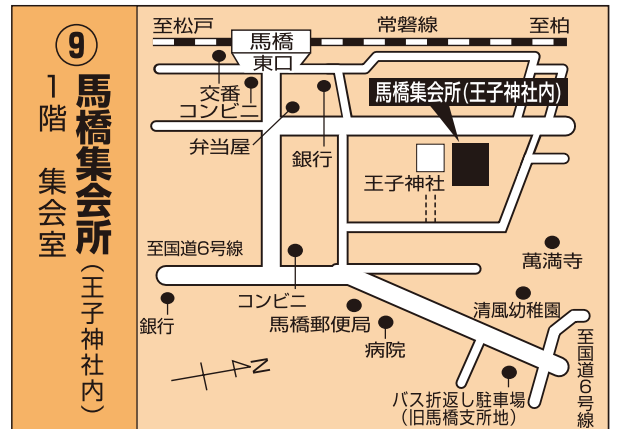

投票日当日に投票できない方は 期日前投票をご利用ください

期 日 前 投 票 所		期日前投票期間	
		衆議院議員総選挙	最高裁判所裁判官国民審査
①松戸市役所	本館2階 大会議室 (新館のエレベーターをご利用いただきますと、新館と本館の連絡通路に車椅子用階段昇降機があります)	12月3日(水)～12月13日(土) 午前8時30分～午後8時	※法令により、期日前投票の開始は12月7日(日)からとなります。
②常盤平市民センター	1階 第1会議室	12月6日(土)～12月13日(土) 午前8時30分～午後8時	12月7日(日)～12月13日(土) 午前8時30分～午後8時
③小金支所(ピコティ西館)	3階 待合室(エレベーターあり)		
④小金原市民センター	2階 会議室(エレベーターあり)		
⑤六実支所	1階 会議室		
⑥新松戸市民センター	1階 コミュニティ会議室		
⑦総合福祉会館	1階 ロビー		
⑧東部クリーンセンター	管理棟1階 大会議室		
⑨馬橋集会所(王子神社内)	1階 集会室	12月6日(土)～12月13日(土) 午前10時～午後8時	12月7日(日)～12月13日(土) 午前10時～午後8時
⑩ダイエー新松戸店	3階 紳士服売場奥(エレベーターあり)		

期日前投票所案内図