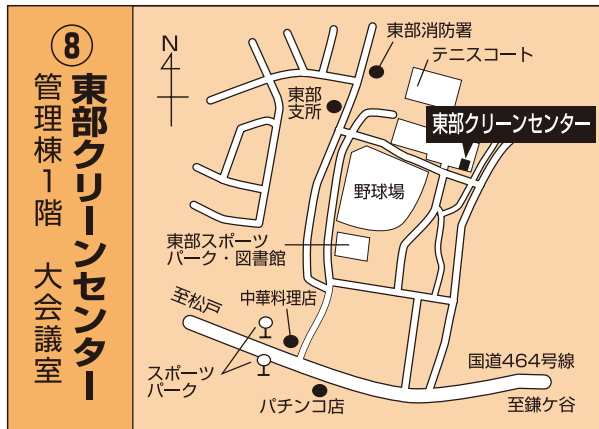

投票日当日に投票できない方は 期日前投票をご利用ください

期 日 前 投 票 所		期日前投票期間	
		衆議院議員総選挙	最高裁判所裁判官国民審査
①松戸市役所	本館2階 大会議室 (新館のエレベーターをご利用いただきますと、新館と本館の連絡通路に車椅子用階段昇降機があります)	12月3日(水)～12月13日(土) 午前8時30分～午後8時	※法令により、期日前投票の開始は12月7日(日)からとなります。
②常盤平市民センター	1階 第1会議室	12月6日(土)～12月13日(土) 午前8時30分～午後8時	12月7日(日)～12月13日(土) 午前8時30分～午後8時
③小金支所(ピコティ西館)	3階 待合室(エレベーターあり)		
④小金原市民センター	2階 会議室(エレベーターあり)		
⑤六実支所	1階 会議室		
⑥新松戸市民センター	1階 コミュニティ会議室		
⑦総合福祉会館	1階 ロビー		
⑧東部クリーンセンター	管理棟1階 大会議室		
⑨馬橋集会所(王子神社内)	1階 集会室	12月6日(土)～12月13日(土) 午前10時～午後8時	12月7日(日)～12月13日(土) 午前10時～午後8時
⑩ダイエー新松戸店	3階 紳士服売場奥(エレベーターあり)		

期日前投票所案内図