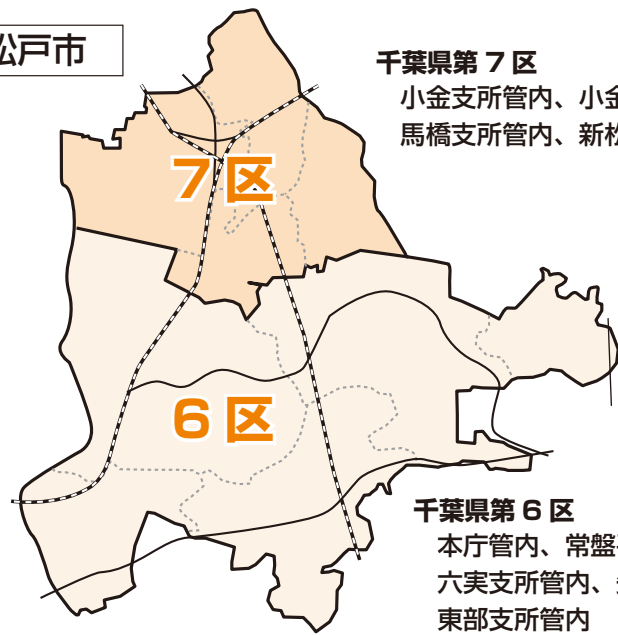

白ばらは明るい

選挙のシンボル

しろばらだより まつど

衆議院議員総選挙 及び 最高裁判所裁判官国民審査 臨時号

※ホームページのアドレス <http://www.city.matsudo.chiba.jp/>

掲示板

選挙人名簿登録者数
平成26年11月8日現在
(市議会議員選挙時登録)

男	197,343人
女	197,978人
計	395,321人

発行所 〒271-8588 松戸市根本387番地の5
松戸市選挙管理委員会
松戸市明るい選挙推進協議会
でんわ 047(366)7386

12月14日(日)は

衆議院議員総選挙

最高裁判所裁判官国民審査の投票日です。

投票時間 午前7時から午後8時まで

松戸市は小選挙区が2つに分かれています。

別の選挙区の候補者に投票した場合、無効となりますので注意してください。

投票の仕方

① 小選挙区選出議員選挙
ピンク色の投票用紙

候補者氏名を
書いて投票箱へ

② 比例代表選出議員選挙
あさぎ色(薄い青)の投票用紙

政党名を
書いて投票箱へ

③ 最高裁判所裁判官国民審査
白色の投票用紙

やめさせた方がよいと思う裁判官については、その氏名の上の欄に「X」を記入して投票箱に投かんしてください。

やめさせたい裁判官がない場合は、投票用紙には何も記入せず、そのまま投票箱に投かんしてください。

松戸市

千葉県第7区

小金支所管内、小金原支所管内、馬橋支所管内、新松戸支所管内

7区

6区

千葉県第6区

本庁管内、常盤平支所管内、六実支所管内、矢切支所管内、東部支所管内

選挙公報

選挙公報は12月11日(木)までに、朝日・産経・千葉日報・東京・日経・毎日・読売の各紙朝刊に折り込みます。各支所・市民センター・図書館などにも備えますので、ご利用ください。