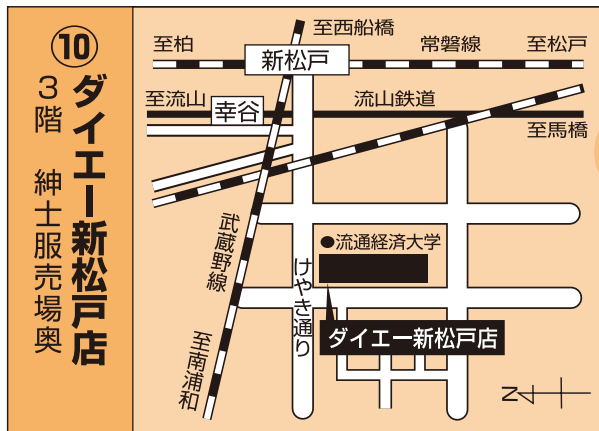

※アトレ松戸では、衆議院議員総選挙および最高裁判所裁判官国民審査の期日前投票はできませんのでご注意ください。