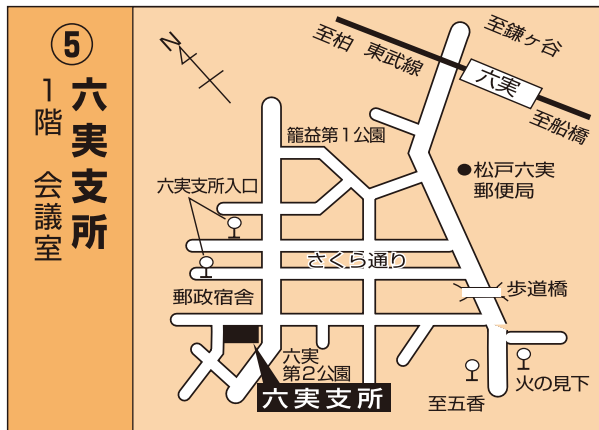

第85投票所 第三中学校
(馬橋2080番地)

第86投票所 八ヶ崎市民センター
(八ヶ崎5丁目15番地の1)

第87投票所 中和倉集会所
(中和倉319番地)

第88投票所 馬橋東市民センター
(馬橋1854番地の3)

第89投票所 馬橋集会所
(馬橋1785番地)

第90投票所 幸谷小学校
(幸谷212番地の2)

第91投票所 新松戸支所
(新松戸3丁目27番地)

第92投票所 新松戸四丁目町会会館
(新松戸4丁目238番地)

第93投票所 小金中学校
(新松戸北2丁目16番地の11)

第94投票所 新松戸西小学校
(小金1180)

第95投票所 新松戸南小学校
(新松戸6丁目301番地)

第96投票所 馬橋北小学校
(新松戸南2丁目1番地)

第97投票所 馬橋市民センター
(西馬橋蔵元町177番地)

第98投票所 馬橋小学校
(西馬橋1丁目12番地の1)

第99投票所 プロムナード北松戸集会所
(新作134番地の5)

第100投票所 旭町小学校
(旭町1丁目20番地の2)

投票日当日に投票できない方は 期日前投票をご利用ください

期 日 前 投 票 所		期日前投票期間	
		衆議院議員総選挙	最高裁判所裁判官国民審査
①松戸市役所	本館2階 大会議室 (新館のエレベーターをご利用いただきますと、新館と本館の連絡通路に車椅子用階段昇降機があります)	12月3日(水)～12月13日(土) 午前8時30分～午後8時	※法令により、期日前投票の開始は12月7日(日)からとなります。
②常盤平市民センター	1階 第1会議室	12月6日(土)～12月13日(土) 午前8時30分～午後8時	12月7日(日)～12月13日(土) 午前8時30分～午後8時
③小金支所(ピコティ西館)	3階 待合室(エレベーターあり)		
④小金原市民センター	2階 会議室(エレベーターあり)		
⑤六実支所	1階 会議室		
⑥新松戸市民センター	1階 コミュニティ会議室		
⑦総合福祉会館	1階 ロビー		
⑧東部クリーンセンター	管理棟1階 大会議室		
⑨馬橋集会所(王子神社内)	1階 集会室	12月6日(土)～12月13日(土) 午前10時～午後8時	12月7日(日)～12月13日(土) 午前10時～午後8時
⑩ダイエー新松戸店	3階 紳士服売場奥(エレベーターあり)		

期日前投票所案内図

※アトレ松戸では、衆議院議員総選挙および最高裁判所裁判官国民審査の期日前投票はできませんのでご注意ください。

ダイエー新松戸店の投票会場は、前回(松戸市議会議員一般選挙時)とは異なりますので、ご注意ください。

投票日当日のご連絡は ☎047-366-7222 (午前7時～午後9時)