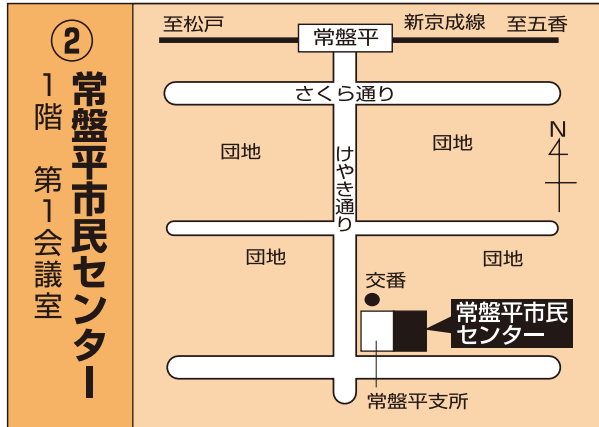

投票日当日に投票できない方は 期日前投票をご利用ください

期 日 前 投 票 所		期日前投票期間	
		衆議院議員総選挙	最高裁判所裁判官国民審査
①松戸市役所	本館2階 大会議室 (新館のエレベーターをご利用いただきますと、新館と本館の連絡通路に車椅子用階段昇降機があります)	12月3日(水)～12月13日(土) 午前8時30分～午後8時	※法令により、期日前投票の開始は12月7日(日)からとなります。
②常盤平市民センター	1階 第1会議室	12月6日(土)～12月13日(土) 午前8時30分～午後8時	12月7日(日)～12月13日(土) 午前8時30分～午後8時
③小金支所(ピコティ西館)	3階 待合室(エレベーターあり)		
④小金原市民センター	2階 会議室(エレベーターあり)		
⑤六実支所	1階 会議室		
⑥新松戸市民センター	1階 コミュニティ会議室		
⑦総合福祉会館	1階 ロビー		
⑧東部クリーンセンター	管理棟1階 大会議室		
⑨馬橋集会所(王子神社内)	1階 集会室	12月6日(土)～12月13日(土) 午前10時～午後8時	12月7日(日)～12月13日(土) 午前10時～午後8時
⑩ダイエー新松戸店	3階 紳士服売場奥(エレベーターあり)		

期日前投票所案内図