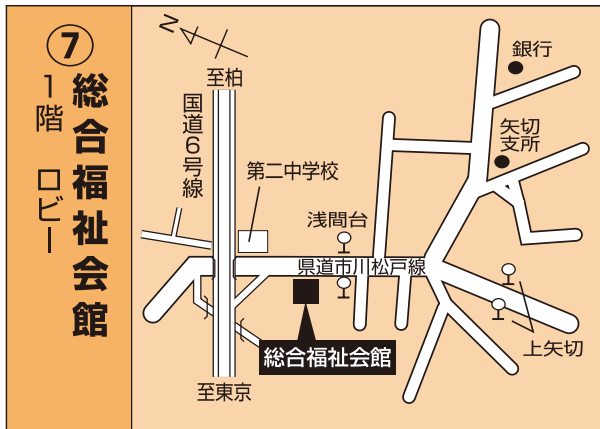

投票日当日に投票できない方は 期日前投票をご利用ください

期 日 前 投 票 所		期日前投票期間	
		衆議院議員総選挙	最高裁判所裁判官国民審査
①松戸市役所	本館2階 大会議室 (新館のエレベーターをご利用いただきますと、新館と本館の連絡通路に車椅子用階段昇降機があります)	12月3日(水)～12月13日(土) 午前8時30分～午後8時	※法令により、期日前投票の開始は12月7日(日)からとなります。
②常盤平市民センター	1階 第1会議室	12月6日(土)～12月13日(土) 午前8時30分～午後8時	12月7日(日)～12月13日(土) 午前8時30分～午後8時
③小金支所(ピコティ西館)	3階 待合室(エレベーターあり)		
④小金原市民センター	2階 会議室(エレベーターあり)		
⑤六実支所	1階 会議室		
⑥新松戸市民センター	1階 コミュニティ会議室		
⑦総合福祉会館	1階 ロビー		
⑧東部クリーンセンター	管理棟1階 大会議室		
⑨馬橋集会所(王子神社内)	1階 集会室	12月6日(土)～12月13日(土) 午前10時～午後8時	12月7日(日)～12月13日(土) 午前10時～午後8時
⑩ダイエー新松戸店	3階 紳士服売場奥(エレベーターあり)		

期日前投票所案内図