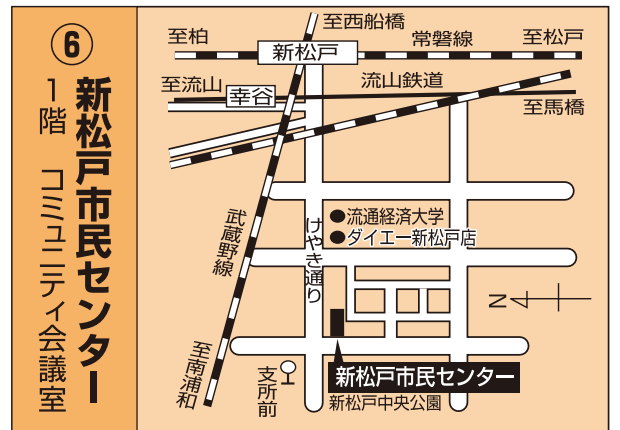

投票日当日に投票できない方は 期日前投票をご利用ください

期 日 前 投 票 所		期日前投票期間	
		衆議院議員総選挙	最高裁判所裁判官国民審査
①松戸市役所	本館2階 大会議室 (新館のエレベーターをご利用いただきますと、新館と本館の連絡通路に車椅子用階段昇降機があります)	12月3日(水)～12月13日(土) 午前8時30分～午後8時	※法令により、期日前投票の開始は12月7日(日)からとなります。
②常盤平市民センター	1階 第1会議室	12月6日(土)～12月13日(土) 午前8時30分～午後8時	12月7日(日)～12月13日(土) 午前8時30分～午後8時
③小金支所(ピコティ西館)	3階 待合室(エレベーターあり)		
④小金原市民センター	2階 会議室(エレベーターあり)		
⑤六実支所	1階 会議室		
⑥新松戸市民センター	1階 コミュニティ会議室		
⑦総合福祉会館	1階 ロビー		
⑧東部クリーンセンター	管理棟1階 大会議室		
⑨馬橋集会所(王子神社内)	1階 集会室	12月6日(土)～12月13日(土) 午前10時～午後8時	12月7日(日)～12月13日(土) 午前10時～午後8時
⑩ダイエー新松戸店	3階 紳士服売場奥(エレベーターあり)		

期日前投票所案内図