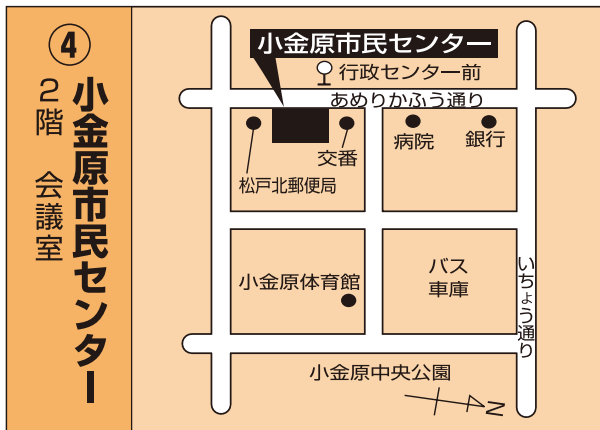

第85投票所 第三中学校
(馬橋2080番地)

第86投票所 八ヶ崎市民センター
(八ヶ崎5丁目15番地の1)

第87投票所 中和倉集会所
(中和倉319番地)

第88投票所 馬橋東市民センター
(馬橋1854番地の3)

第89投票所 馬橋集会所
(馬橋1785番地)

第90投票所 幸谷小学校
(幸谷212番地の2)

第91投票所 新松戸支所
(新松戸3丁目27番地)

第92投票所 新松戸四丁目町会会館
(新松戸4丁目238番地)

第93投票所 小金中学校
(新松戸北2丁目16番地の11)

第94投票所 新松戸西小学校
(小金1180)

第95投票所 新松戸南小学校
(新松戸6丁目301番地)

第96投票所 馬橋北小学校
(新松戸南2丁目1番地)

第97投票所 馬橋市民センター
(西馬橋蔵元町177番地)

第98投票所 馬橋小学校
(西馬橋1丁目12番地の1)

第99投票所 プロムナード北松戸集会所
(新作134番地の5)

第100投票所 旭町小学校
(旭町1丁目20番地の2)

投票日当日に投票できない方は 期日前投票をご利用ください

期 日 前 投 票 所		期日前投票期間	
		衆議院議員総選挙	最高裁判所裁判官国民審査
①松戸市役所	本館2階 大会議室 (新館のエレベーターをご利用いただきますと、新館と本館の連絡通路に車椅子用階段昇降機があります)	12月3日(水)～12月13日(土) 午前8時30分～午後8時	※法令により、期日前投票の開始は12月7日(日)からとなります。
②常盤平市民センター	1階 第1会議室	12月6日(土)～12月13日(土) 午前8時30分～午後8時	12月7日(日)～12月13日(土) 午前8時30分～午後8時
③小金支所(ピコティ西館)	3階 待合室(エレベーターあり)		
④小金原市民センター	2階 会議室(エレベーターあり)		
⑤六実支所	1階 会議室		
⑥新松戸市民センター	1階 コミュニティ会議室		
⑦総合福祉会館	1階 ロビー		
⑧東部クリーンセンター	管理棟1階 大会議室		
⑨馬橋集会所(王子神社内)	1階 集会室	12月6日(土)～12月13日(土) 午前10時～午後8時	12月7日(日)～12月13日(土) 午前10時～午後8時
⑩ダイエー新松戸店	3階 紳士服売場奥(エレベーターあり)		

期日前投票所案内図

※アトレ松戸では、衆議院議員総選挙および最高裁判所裁判官国民審査の期日前投票はできませんのでご注意ください。

ダイエー新松戸店の投票会場は、前回(松戸市議会議員一般選挙時)とは異なりますので、ご注意ください。

投票日当日のご連絡は ☎047-366-7222 (午前7時～午後9時)