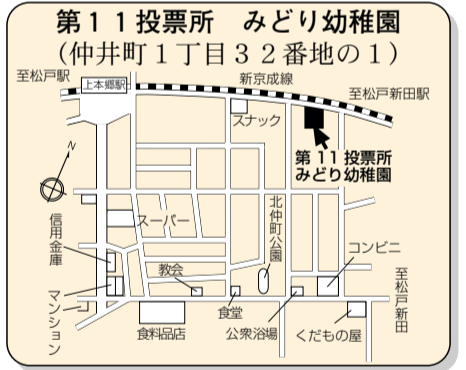

※期日前投票日当日、満20歳を迎えていない人は、従来の不在者投票による投票となりますので、その際は受付の係員に申し出てください。

1階、もしくはエレベーターが設置されています

① 松戸市役所
本館2階大会議室

② 常盤平支所
常盤平市民センター1階

③ 小金支所
ビコティ西館3階(駐車場は無し)

④ 六実支所
1階会議室

⑤ 新松戸支所
新松戸市民センター1階

⑥ 矢切支所
2階会議室

⑦ 東部支所
2階会議室

⑧ 小金原支所
小金原市民センター2階

⑨ 馬橋支所
2階会議室

エレベーターは設置されていません

投票日当日のご連絡は ☎047-366-7222 (午前7時～午後8時30分)

投票日

3月

13日(日)

千葉県知事選挙

千葉県議会議員補欠選挙

松戸市選挙区

投票時間 午前7時から午後8時まで

※投票所整理券(刷り色こげ茶色)は、2月22日(火)から25日(金)までの間に世帯主あて郵送する予定です。

第 2 0 投票所 古ヶ崎中学校
(古ヶ崎 2 5 1 5 番地の 1)

第 2 1 投票所 古ヶ崎市民センター
(古ヶ崎 4 丁目 3 4 9 0 番地)

第 2 2 投票所 北部小学校
(根本 2 1 7 番地)

第 2 3 投票所 古ヶ崎南小学校
(古ヶ崎 1 丁目 3 0 7 3 番地)

第 2 4 投票所 松戸青少年会館樋野口分館
(樋野口 5 4 3 番地)

第 2 5 投票所 中部小学校
(松戸 2 0 6 2 番地)

第 2 6 投票所 松戸市文化ホール
(松戸 1 3 0 7 番地の 1)

第 2 7 投票所 南部小学校
(小山 1 4 8 番地)

第 2 8 投票所 上矢切第 3 町会公民館
(上矢切 1 0 1 9 番地の 1)