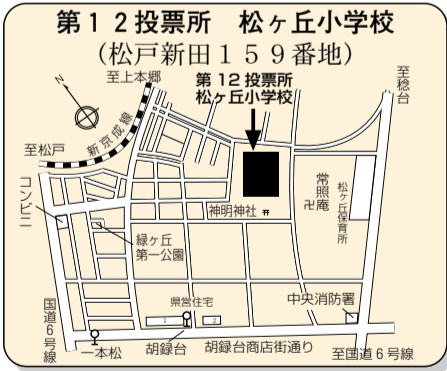

※期日前投票日当日、満20歳を迎えていない人は、従来の不在者投票による投票となりますので、その際は受付の係員に申し出てください。

1階、もしくはエレベーターが設置されています

① 松戸市役所
本館2階大会議室

② 常盤平支所
常盤平市民センター1階

③ 小金支所
ビコティ西館3階(駐車場は無し)

④ 六実支所
1階会議室

⑤ 新松戸支所
新松戸市民センター1階

⑥ 矢切支所
2階会議室

⑦ 東部支所
2階会議室

⑧ 小金原支所
小金原市民センター2階

⑨ 馬橋支所
2階会議室

エレベーターは設置されていません

投票日当日のご連絡は ☎047-366-7222 (午前7時～午後8時30分)

投票日

3月

13日(日)

千葉県知事選挙

千葉県議会議員補欠選挙

松戸市選挙区

投票時間 午前7時から午後8時まで

※投票所整理券(刷り色こげ茶色)は、2月22日(火)から25日(金)までの間に世帯主あて郵送する予定です。

第 2 0 投票所 古ヶ崎中学校
(古ヶ崎 2 5 1 5 番地の 1)

第 2 1 投票所 古ヶ崎市民センター
(古ヶ崎 4 丁目 3 4 9 0 番地)

第 2 2 投票所 北部小学校
(根本 2 1 7 番地)

第 2 3 投票所 古ヶ崎南小学校
(古ヶ崎 1 丁目 3 0 7 3 番地)

第 2 4 投票所 松戸青少年会館樋野口分館
(樋野口 5 4 3 番地)

第 2 5 投票所 中部小学校
(松戸 2 0 6 2 番地)

第 2 6 投票所 松戸市文化ホール
(松戸 1 3 0 7 番地の 1)

第 2 7 投票所 南部小学校
(小山 1 4 8 番地)

第 2 8 投票所 上矢切第 3 町会公民館
(上矢切 1 0 1 9 番地の 1)