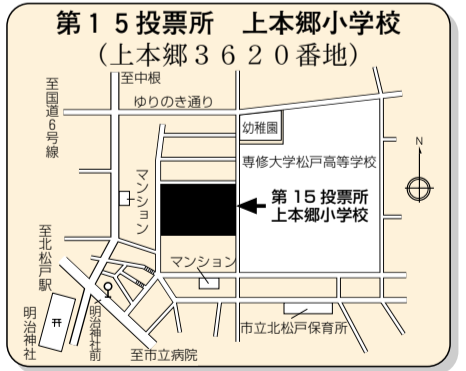

※期日前投票日当日、満20歳を迎えていない人は、従来の不在者投票による投票となりますので、その際は受付の係員に申し出てください。

1階、もしくはエレベーターが設置されています

① 松戸市役所
本館2階大会議室

② 常盤平支所
常盤平市民センター1階

③ 小金支所
ビコティ西館3階(駐車場は無し)

④ 六実支所
1階会議室

⑤ 新松戸支所
新松戸市民センター1階

⑥ 矢切支所
2階会議室

⑦ 東部支所
2階会議室

⑧ 小金原支所
小金原市民センター2階

⑨ 馬橋支所
2階会議室

エレベーターは設置されていません

投票日当日のご連絡は ☎047-366-7222 (午前7時～午後8時30分)

投票日

3月

13日(日)

千葉県知事選挙

千葉県議会議員補欠選挙

松戸市選挙区

投票時間 午前7時から午後8時まで

※投票所整理券(刷り色こげ茶色)は、2月22日(火)から25日(金)までの間に世帯主あて郵送する予定です。

第 2 0 投票所 古ヶ崎中学校
(古ヶ崎 2 5 1 5 番地の 1)

第 2 1 投票所 古ヶ崎市民センター
(古ヶ崎 4 丁目 3 4 9 0 番地)

第 2 2 投票所 北部小学校
(根本 2 1 7 番地)

第 2 3 投票所 古ヶ崎南小学校
(古ヶ崎 1 丁目 3 0 7 3 番地)

第 2 4 投票所 松戸青少年会館樋野口分館
(樋野口 5 4 3 番地)

第 2 5 投票所 中部小学校
(松戸 2 0 6 2 番地)

第 2 6 投票所 松戸市文化ホール
(松戸 1 3 0 7 番地の 1)

第 2 7 投票所 南部小学校
(小山 1 4 8 番地)

第 2 8 投票所 上矢切第 3 町会公民館
(上矢切 1 0 1 9 番地の 1)