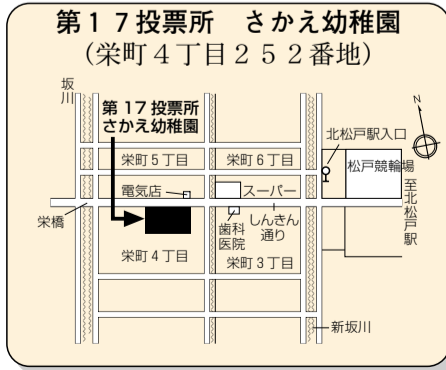

投票日

3月

13日(日)

千葉県知事選挙

千葉県議会議員補欠選挙

松戸市選挙区

投票時間 午前7時から午後8時まで

※投票所整理券(刷り色こげ茶色)は、2月22日(火)から25日(金)までの間に世帯主あて郵送する予定です。