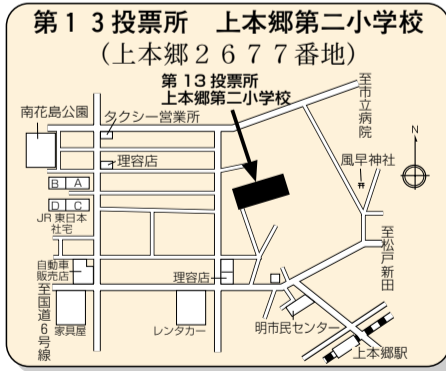

※期日前投票日当日、満20歳を迎えていない人は、従来の不在者投票による投票となりますので、その際は受付の係員に申し出てください。

1階、もしくはエレベーターが設置されています

① 松戸市役所
本館2階大会議室

② 常盤平支所
常盤平市民センター1階

③ 小金支所
ビコティ西館3階(駐車場は無し)

④ 六実支所
1階会議室

⑤ 新松戸支所
新松戸市民センター1階

⑥ 矢切支所
2階会議室

⑦ 東部支所
2階会議室

⑧ 小金原支所
小金原市民センター2階

⑨ 馬橋支所
2階会議室

エレベーターは設置されていません

投票日当日のご連絡は ☎047-366-7222 (午前7時～午後8時30分)

投票日

3月

13日(日)

千葉県知事選挙

千葉県議会議員補欠選挙

松戸市選挙区

投票時間 午前7時から午後8時まで

※投票所整理券(刷り色こげ茶色)は、2月22日(火)から25日(金)までの間に世帯主あて郵送する予定です。

第 2 0 投票所 古ヶ崎中学校
(古ヶ崎 2 5 1 5 番地の 1)

第 2 1 投票所 古ヶ崎市民センター
(古ヶ崎 4 丁目 3 4 9 0 番地)

第 2 2 投票所 北部小学校
(根本 2 1 7 番地)

第 2 3 投票所 古ヶ崎南小学校
(古ヶ崎 1 丁目 3 0 7 3 番地)

第 2 4 投票所 松戸青少年会館樋野口分館
(樋野口 5 4 3 番地)

第 2 5 投票所 中部小学校
(松戸 2 0 6 2 番地)

第 2 6 投票所 松戸市文化ホール
(松戸 1 3 0 7 番地の 1)

第 2 7 投票所 南部小学校
(小山 1 4 8 番地)

第 2 8 投票所 上矢切第 3 町会公民館
(上矢切 1 0 1 9 番地の 1)