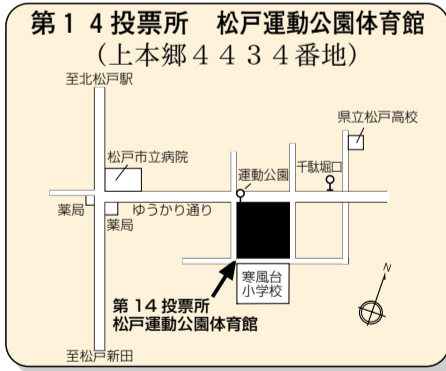

※期日前投票日当日、満20歳を迎えていない人は、従来の不在者投票による投票となりますので、その際は受付の係員に申し出てください。

1階、もしくはエレベーターが設置されています

① 松戸市役所
本館2階大会議室

② 常盤平支所
常盤平市民センター1階

③ 小金支所
ビコティ西館3階(駐車場は無し)

④ 六実支所
1階会議室

⑤ 新松戸支所
新松戸市民センター1階

⑥ 矢切支所
2階会議室

⑦ 東部支所
2階会議室

⑧ 小金原支所
小金原市民センター2階

⑨ 馬橋支所
2階会議室

エレベーターは設置されていません

投票日当日のご連絡は ☎047-366-7222 (午前7時～午後8時30分)

投票日

3月

13日(日)

千葉県知事選挙

千葉県議会議員補欠選挙

松戸市選挙区

投票時間 午前7時から午後8時まで

※投票所整理券(刷り色こげ茶色)は、2月22日(火)から25日(金)までの間に世帯主あて郵送する予定です。

第 2 0 投票所 古ヶ崎中学校
(古ヶ崎 2 5 1 5 番地の 1)

第 2 1 投票所 古ヶ崎市民センター
(古ヶ崎 4 丁目 3 4 9 0 番地)

第 2 2 投票所 北部小学校
(根本 2 1 7 番地)

第 2 3 投票所 古ヶ崎南小学校
(古ヶ崎 1 丁目 3 0 7 3 番地)

第 2 4 投票所 松戸青少年会館樋野口分館
(樋野口 5 4 3 番地)

第 2 5 投票所 中部小学校
(松戸 2 0 6 2 番地)

第 2 6 投票所 松戸市文化ホール
(松戸 1 3 0 7 番地の 1)

第 2 7 投票所 南部小学校
(小山 1 4 8 番地)

第 2 8 投票所 上矢切第 3 町会公民館
(上矢切 1 0 1 9 番地の 1)