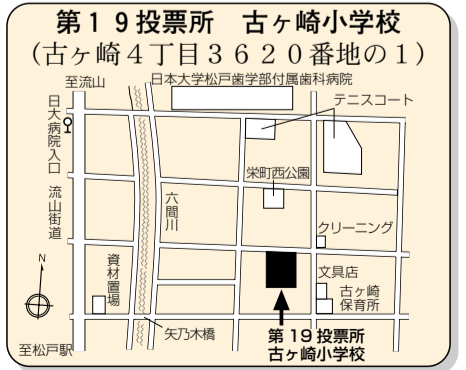

※期日前投票日当日、満20歳を迎えていない人は、従来の不在者投票による投票となりますので、その際は受付の係員に申し出てください。

1階、もしくはエレベーターが設置されています

① 松戸市役所
本館2階大会議室

② 常盤平支所
常盤平市民センター1階

③ 小金支所
ビコティ西館3階(駐車場は無し)

④ 六実支所
1階会議室

⑤ 新松戸支所
新松戸市民センター1階

⑥ 矢切支所
2階会議室

⑦ 東部支所
2階会議室

⑧ 小金原支所
小金原市民センター2階

⑨ 馬橋支所
2階会議室

エレベーターは設置されていません

投票日当日のご連絡は ☎047-366-7222 (午前7時～午後8時30分)

投票日

3月

13日(日)

千葉県知事選挙

千葉県議会議員補欠選挙

松戸市選挙区

投票時間 午前7時から午後8時まで

※投票所整理券(刷り色こげ茶色)は、2月22日(火)から25日(金)までの間に世帯主あて郵送する予定です。

第 2 0 投票所 古ヶ崎中学校
(古ヶ崎 2 5 1 5 番地の 1)

第 2 1 投票所 古ヶ崎市民センター
(古ヶ崎 4 丁目 3 4 9 0 番地)

第 2 2 投票所 北部小学校
(根本 2 1 7 番地)

第 2 3 投票所 古ヶ崎南小学校
(古ヶ崎 1 丁目 3 0 7 3 番地)

第 2 4 投票所 松戸青少年会館樋野口分館
(樋野口 5 4 3 番地)

第 2 5 投票所 中部小学校
(松戸 2 0 6 2 番地)

第 2 6 投票所 松戸市文化ホール
(松戸 1 3 0 7 番地の 1)

第 2 7 投票所 南部小学校
(小山 1 4 8 番地)

第 2 8 投票所 上矢切第 3 町会公民館
(上矢切 1 0 1 9 番地の 1)