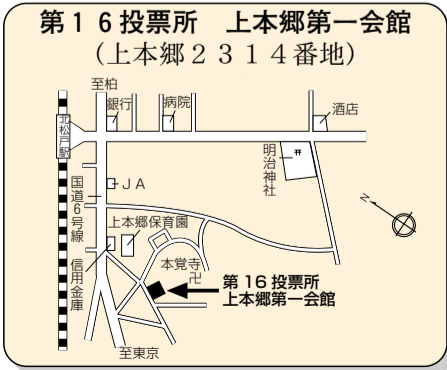

投票日

3月

13日(日)

千葉県知事選挙

千葉県議会議員補欠選挙

松戸市選挙区

投票時間 午前7時から午後8時まで

※投票所整理券(刷り色こげ茶色)は、2月22日(火)から25日(金)までの間に世帯主あて郵送する予定です。