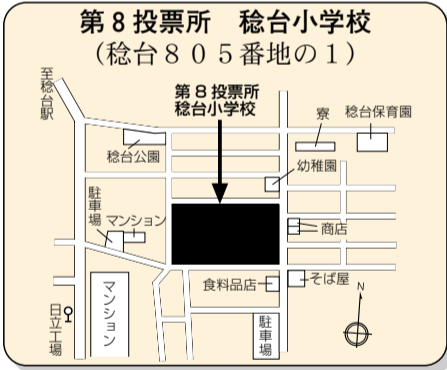

※期日前投票日当日、満20歳を迎えていない人は、従来の不在者投票による投票となりますので、その際は受付の係員に申し出てください。

1階、もしくはエレベーターが設置されています

① 松戸市役所
本館2階大会議室

② 常盤平支所
常盤平市民センター1階

③ 小金支所
ビコティ西館3階(駐車場は無し)

④ 六実支所
1階会議室

⑤ 新松戸支所
新松戸市民センター1階

⑥ 矢切支所
2階会議室

⑦ 東部支所
2階会議室

⑧ 小金原支所
小金原市民センター2階

⑨ 馬橋支所
2階会議室

エレベーターは設置されていません

投票日当日のご連絡は ☎047-366-7222 (午前7時～午後8時30分)

投票日

3月

13日(日)

千葉県知事選挙

千葉県議会議員補欠選挙

松戸市選挙区

投票時間 午前7時から午後8時まで

※投票所整理券(刷り色こげ茶色)は、2月22日(火)から25日(金)までの間に世帯主あて郵送する予定です。

第 2 0 投票所 古ヶ崎中学校
(古ヶ崎 2 5 1 5 番地の 1)

第 2 1 投票所 古ヶ崎市民センター
(古ヶ崎 4 丁目 3 4 9 0 番地)

第 2 2 投票所 北部小学校
(根本 2 1 7 番地)

第 2 3 投票所 古ヶ崎南小学校
(古ヶ崎 1 丁目 3 0 7 3 番地)

第 2 4 投票所 松戸青少年会館樋野口分館
(樋野口 5 4 3 番地)

第 2 5 投票所 中部小学校
(松戸 2 0 6 2 番地)

第 2 6 投票所 松戸市文化ホール
(松戸 1 3 0 7 番地の 1)

第 2 7 投票所 南部小学校
(小山 1 4 8 番地)

第 2 8 投票所 上矢切第 3 町会公民館
(上矢切 1 0 1 9 番地の 1)