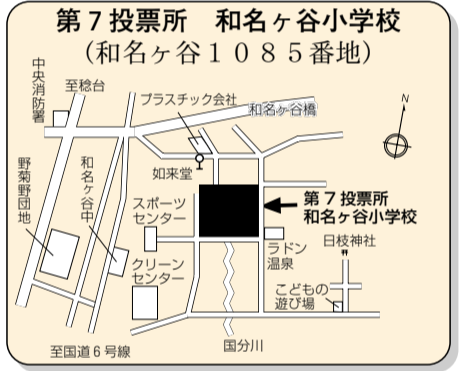

※期日前投票日当日、満20歳を迎えていない人は、従来の不在者投票による投票となりますので、その際は受付の係員に申し出てください。

1階、もしくはエレベーターが設置されています

① 松戸市役所
本館2階大会議室

② 常盤平支所
常盤平市民センター1階

③ 小金支所
ビコティ西館3階(駐車場は無し)

④ 六実支所
1階会議室

⑤ 新松戸支所
新松戸市民センター1階

⑥ 矢切支所
2階会議室

⑦ 東部支所
2階会議室

⑧ 小金原支所
小金原市民センター2階

⑨ 馬橋支所
2階会議室

エレベーターは設置されていません

投票日当日のご連絡は ☎047-366-7222 (午前7時～午後8時30分)

投票日

3月

13日(日)

千葉県知事選挙

千葉県議会議員補欠選挙

松戸市選挙区

投票時間 午前7時から午後8時まで

※投票所整理券(刷り色こげ茶色)は、2月22日(火)から25日(金)までの間に世帯主あて郵送する予定です。

第 2 0 投票所 古ヶ崎中学校
(古ヶ崎 2 5 1 5 番地の 1)

第 2 1 投票所 古ヶ崎市民センター
(古ヶ崎 4 丁目 3 4 9 0 番地)

第 2 2 投票所 北部小学校
(根本 2 1 7 番地)

第 2 3 投票所 古ヶ崎南小学校
(古ヶ崎 1 丁目 3 0 7 3 番地)

第 2 4 投票所 松戸青少年会館樋野口分館
(樋野口 5 4 3 番地)

第 2 5 投票所 中部小学校
(松戸 2 0 6 2 番地)

第 2 6 投票所 松戸市文化ホール
(松戸 1 3 0 7 番地の 1)

第 2 7 投票所 南部小学校
(小山 1 4 8 番地)

第 2 8 投票所 上矢切第 3 町会公民館
(上矢切 1 0 1 9 番地の 1)