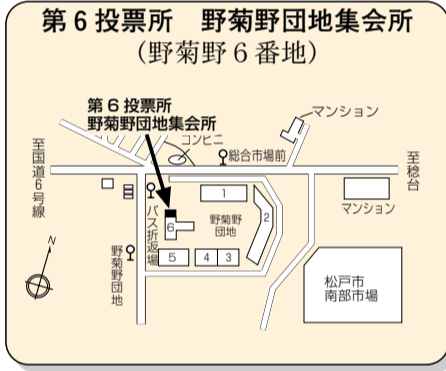

※期日前投票日当日、満20歳を迎えていない人は、従来の不在者投票による投票となりますので、その際は受付の係員に申し出てください。

1階、もしくはエレベーターが設置されています

① 松戸市役所
本館2階大会議室

② 常盤平支所
常盤平市民センター1階

③ 小金支所
ビコティ西館3階(駐車場は無し)

④ 六実支所
1階会議室

⑤ 新松戸支所
新松戸市民センター1階

⑥ 矢切支所
2階会議室

⑦ 東部支所
2階会議室

⑧ 小金原支所
小金原市民センター2階

⑨ 馬橋支所
2階会議室

エレベーターは設置されていません

投票日当日のご連絡は ☎047-366-7222 (午前7時～午後8時30分)

投票日

3月

13日(日)

千葉県知事選挙

千葉県議会議員補欠選挙

松戸市選挙区

投票時間 午前7時から午後8時まで

※投票所整理券(刷り色こげ茶色)は、2月22日(火)から25日(金)までの間に世帯主あて郵送する予定です。

第 2 0 投票所 古ヶ崎中学校
(古ヶ崎 2 5 1 5 番地の 1)

第 2 1 投票所 古ヶ崎市民センター
(古ヶ崎 4 丁目 3 4 9 0 番地)

第 2 2 投票所 北部小学校
(根本 2 1 7 番地)

第 2 3 投票所 古ヶ崎南小学校
(古ヶ崎 1 丁目 3 0 7 3 番地)

第 2 4 投票所 松戸青少年会館樋野口分館
(樋野口 5 4 3 番地)

第 2 5 投票所 中部小学校
(松戸 2 0 6 2 番地)

第 2 6 投票所 松戸市文化ホール
(松戸 1 3 0 7 番地の 1)

第 2 7 投票所 南部小学校
(小山 1 4 8 番地)

第 2 8 投票所 上矢切第 3 町会公民館
(上矢切 1 0 1 9 番地の 1)