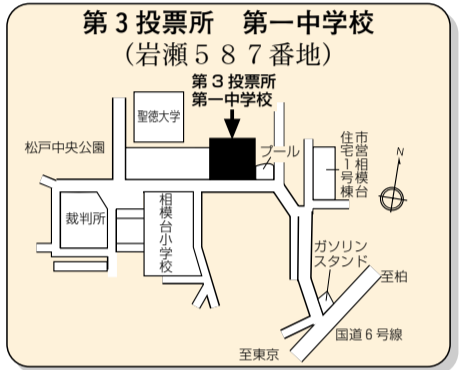

投票日

3月

13日(日)

千葉県知事選挙

千葉県議会議員補欠選挙

松戸市選挙区

投票時間 午前7時から午後8時まで

※投票所整理券(刷り色こげ茶色)は、2月22日(火)から25日(金)までの間に世帯主あて郵送する予定です。