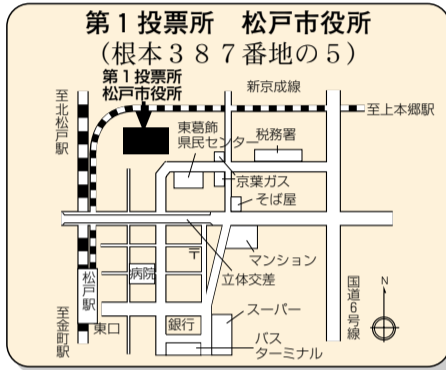

※期日前投票日当日、満20歳を迎えていない人は、従来の不在者投票による投票となりますので、その際は受付の係員に申し出てください。

1階、もしくはエレベーターが設置されています

① 松戸市役所
本館2階大会議室

② 常盤平支所
常盤平市民センター1階

③ 小金支所
ビコティ西館3階(駐車場は無し)

④ 六実支所
1階会議室

⑤ 新松戸支所
新松戸市民センター1階

⑥ 矢切支所
2階会議室

⑦ 東部支所
2階会議室

⑧ 小金原支所
小金原市民センター2階

⑨ 馬橋支所
2階会議室

エレベーターは設置されていません

投票日当日のご連絡は ☎047-366-7222 (午前7時～午後8時30分)

投票日

3月

13日(日)

千葉県知事選挙

千葉県議会議員補欠選挙

松戸市選挙区

投票時間 午前7時から午後8時まで

※投票所整理券(刷り色こげ茶色)は、2月22日(火)から25日(金)までの間に世帯主あて郵送する予定です。

第 2 0 投票所 古ヶ崎中学校
(古ヶ崎 2 5 1 5 番地の 1)

第 2 1 投票所 古ヶ崎市民センター
(古ヶ崎 4 丁目 3 4 9 0 番地)

第 2 2 投票所 北部小学校
(根本 2 1 7 番地)

第 2 3 投票所 古ヶ崎南小学校
(古ヶ崎 1 丁目 3 0 7 3 番地)

第 2 4 投票所 松戸青少年会館樋野口分館
(樋野口 5 4 3 番地)

第 2 5 投票所 中部小学校
(松戸 2 0 6 2 番地)

第 2 6 投票所 松戸市文化ホール
(松戸 1 3 0 7 番地の 1)

第 2 7 投票所 南部小学校
(小山 1 4 8 番地)

第 2 8 投票所 上矢切第 3 町会公民館
(上矢切 1 0 1 9 番地の 1)