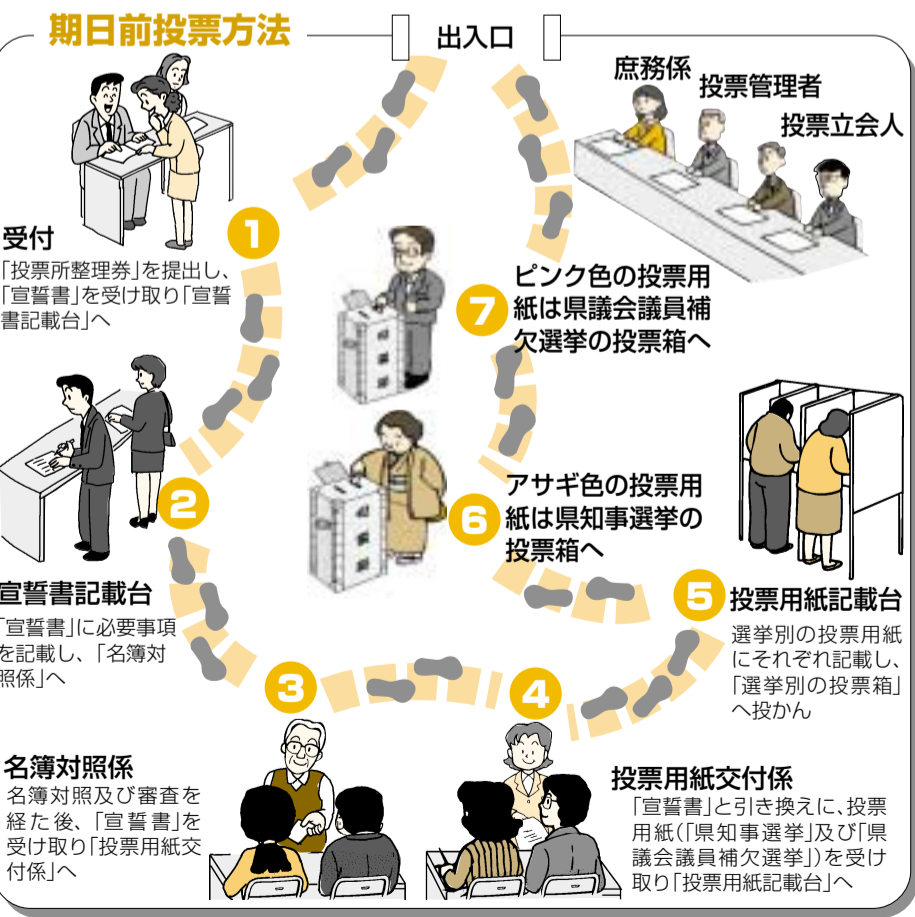

期日前投票所案内図

※車いすをご利用の人は、投票所に支障なく入ることができる1階、もしくはエレベーターが設置されている(下記①～⑤の各会場)をご利用ください。

※期日前投票日当日、満20歳を迎えていない人は、従来の不在者投票による投票となりますので、その際は受付の係員に申し出てください。

1階、もしくはエレベーターが設置されています

① 松戸市役所
本館2階大会議室

② 常盤平支所
常盤平市民センター1階

③ 小金支所
ビコティ西館3階(駐車場は無し)

④ 六実支所
1階会議室

⑤ 新松戸支所
新松戸市民センター1階

⑥ 矢切支所
2階会議室

⑦ 東部支所
2階会議室

⑧ 小金原支所
小金原市民センター2階

⑨ 馬橋支所
2階会議室

エレベーターは設置されていません

投票日当日のご連絡は ☎047-366-7222 (午前7時～午後8時30分)