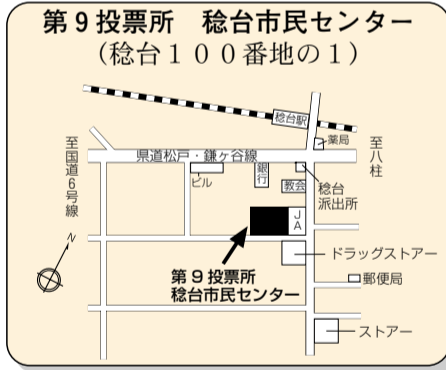

※期日前投票日当日、満20歳を迎えていない人は、従来の不在者投票による投票となりますので、その際は受付の係員に申し出てください。

1階、もしくはエレベーターが設置されています

① 松戸市役所
本館2階大会議室

② 常盤平支所
常盤平市民センター1階

③ 小金支所
ビコティ西館3階(駐車場は無し)

④ 六実支所
1階会議室

⑤ 新松戸支所
新松戸市民センター1階

⑥ 矢切支所
2階会議室

⑦ 東部支所
2階会議室

⑧ 小金原支所
小金原市民センター2階

⑨ 馬橋支所
2階会議室

エレベーターは設置されていません

投票日当日のご連絡は ☎047-366-7222 (午前7時～午後8時30分)

投票日

3月

13日(日)

千葉県知事選挙

千葉県議会議員補欠選挙

松戸市選挙区

投票時間 午前7時から午後8時まで

※投票所整理券(刷り色こげ茶色)は、2月22日(火)から25日(金)までの間に世帯主あて郵送する予定です。

第 2 0 投票所 古ヶ崎中学校
(古ヶ崎 2 5 1 5 番地の 1)

第 2 1 投票所 古ヶ崎市民センター
(古ヶ崎 4 丁目 3 4 9 0 番地)

第 2 2 投票所 北部小学校
(根本 2 1 7 番地)

第 2 3 投票所 古ヶ崎南小学校
(古ヶ崎 1 丁目 3 0 7 3 番地)

第 2 4 投票所 松戸青少年会館樋野口分館
(樋野口 5 4 3 番地)

第 2 5 投票所 中部小学校
(松戸 2 0 6 2 番地)

第 2 6 投票所 松戸市文化ホール
(松戸 1 3 0 7 番地の 1)

第 2 7 投票所 南部小学校
(小山 1 4 8 番地)

第 2 8 投票所 上矢切第 3 町会公民館
(上矢切 1 0 1 9 番地の 1)