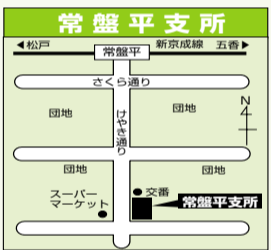

白ばらは明るい

選挙のシンボル

しろばらだより

第 115 号

掲示板

有権者 平成15年3月2日現在
(定時登録者数)
男 191,123人
女 188,220人
計 379,343人

発行所 〒271-8588 松戸市根本387番地の5
松戸市選挙管理委員会
松戸市明るい選挙推進協議会
でんわ 047(366)7386

千葉県議会議員一般選挙

不在者投票所 —案内図—

投票日

4/13(日)

○投票できる人
昭和58年4月14日までに生まれ平成15年1月3日までに松戸市に転入の届け出をし、引き続き居住している人。投票日前に千葉県外へ転出した場合は投票できません。

○投票所整理券
平成15年4月1日から各世帯主宛に三つ折りの圧着ハガキで郵送する予定です。裏面をはがすと一枚のハガキに同一世帯の4人までが記載されていますので、各自それぞれ切り離して必ず本人が持参してください。

○投票所案内
紛失等した場合でも、松戸市の選挙人名簿に登録された人であれば投票できますので、投票の際に係員に申し出てください。

- 告示日
平成15年4月4日(金)
- 投票日時
平成15年4月13日(日)
午前7時から
午後8時まで
- 開票
午後9時10分から
松戸運動公園体育館
で即日開票します。
- 県内に転出を予定している方
松戸市において選挙時の選挙人名簿に登録された人が県内の他の市区町村に転出した場合(1回に限る)は、次の方法で投票ができます。
- ①告示日から投票日前日までに、転出先の市区町村が発行する「居住証明書」を持参して、松戸市の不在者投票会場で、不在者投票をする。
- ②「居住証明書」を同封のうえ、松戸市選挙管理委員会に投票用紙を請求し、投票用紙等が届いてから転出先の選挙管理委員会ですら不在者投票をする。
- ③投票日当日に、「居住証明書」を持参して、元の松戸市の住所地の投票所で投票する。