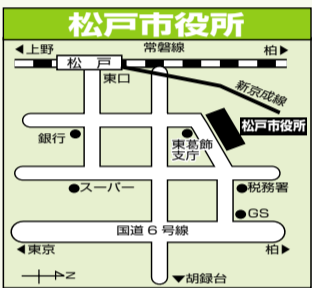

白ばらは明るい

選挙のシンボル

しろばらだより

第 115 号

掲示板

有権者 平成15年3月2日現在
(定時登録者数)
男 191,123人
女 188,220人
計 379,343人

発行所 〒271-8588 松戸市根本387番地の5
松戸市選挙管理委員会
松戸市明るい選挙推進協議会
でんわ 047(366)7386

千葉県議会議員一般選挙

不在者投票所 —案内図—

投票日

4/13(日)

○投票できる人
昭和58年4月14日までに生まれ平成15年1月3日までに松戸市に転入の届け出をし、引き続き居住している人。投票日前に千葉県外へ転出した場合は投票できません。

○投票所整理券
平成15年4月1日から各世帯主宛に三つ折りの圧着ハガキで郵送する予定です。裏面をはがすと一枚のハガキに同一世帯の4人までが記載されていますので、各自それぞれ切り離して必ず本人が持参してください。