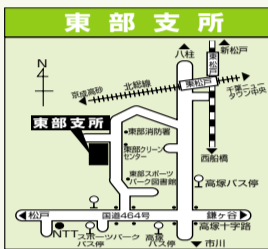

不在者投票所 —案内図—

投票日

4/13(日)

○投票できる人
昭和58年4月14日までに生まれ平成15年1月3日までに松戸市に転入の届け出をし、引き続き居住している人。投票日前に千葉県外へ転出した場合は投票できません。

○投票所整理券
平成15年4月1日から各世帯主宛に三つ折りの圧着ハガキで郵送する予定です。裏面をはがすと一枚のハガキに同一世帯の4人までが記載されていますので、各自それぞれ切り離して必ず本人が持参してください。