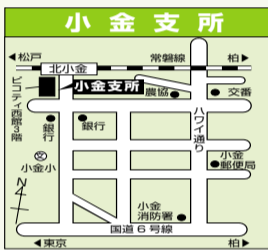

白ばらは明るい

選挙のシンボル

しろばらだより

第 115 号

掲示板

有権者 平成15年3月2日現在
(定時登録者数)
男 191,123人
女 188,220人
計 379,343人

発行所 〒271-8588 松戸市根本387番地の5
松戸市選挙管理委員会
松戸市明るい選挙推進協議会
でんわ 047(366)7386

千葉県議会議員一般選挙

不在者投票所 —案内図—

投票日

4/13(日)

○投票できる人
昭和58年4月14日までに生まれ平成15年1月3日までに松戸市に転入の届け出をし、引き続き居住している人。投票日前に千葉県外へ転出した場合は投票できません。

○投票所整理券
平成15年4月1日から各世帯主宛に三つ折りの圧着ハガキで郵送する予定です。裏面をはがすと一枚のハガキに同一世帯の4人までが記載されていますので、各自それぞれ切り離して必ず本人が持参してください。

○投票所案内
紛失等した場合でも、松戸市の選挙人名簿に登録された人であれば投票できますので、投票の際に係員に申し出てください。

- 告示日
平成15年4月4日(金)
- 投票日時
平成15年4月13日(日)
午前7時から
午後8時まで
- 開票
午後9時10分から
松戸運動公園体育館
で即日開票します。
- 県内に転出を予定している方
松戸市において選挙時の選挙人名簿に登録された人が県内の他の市区町村に転出した場合(1回に限る)は、次の方法で投票ができます。
- ①告示日から投票日前日までに、転出先の市区町村が発行する「居住証明書」を持参して、松戸市の不在者投票会場で、不在者投票をする。
- ②「居住証明書」を同封のうえ、松戸市選挙管理委員会に投票用紙を請求し、投票用紙等が届いてから転出先の選挙管理委員会ですら不在者投票をする。
- ③投票日当日に、「居住証明書」を持参して、元の松戸市の住所地の投票所で投票する。