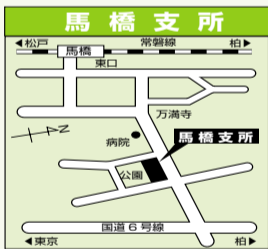

白ばらは明るい

選挙のシンボル

しろばらだより

第 115 号

掲示板

有権者 平成15年3月2日現在
(定時登録者数)
男 191,123人
女 188,220人
計 379,343人

発行所 〒271-8588 松戸市根本387番地の5
松戸市選挙管理委員会
松戸市明るい選挙推進協議会
でんわ 047(366)7386

千葉県議会議員一般選挙

不在者投票所 —案内図—

投票日

4/13(日)

○投票できる人
昭和58年4月14日までに生まれ平成15年1月3日までに松戸市に転入の届け出をし、引き続き居住している人。投票日前に千葉県外へ転出した場合は投票できません。

○投票所整理券
平成15年4月1日から各世帯主宛に三つ折りの圧着ハガキで郵送する予定です。裏面をはがすと一枚のハガキに同一世帯の4人までが記載されていますので、各自それぞれ切り離して必ず本人が持参してください。