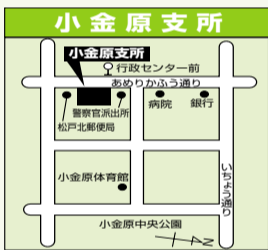

白ばらは明るい

選挙のシンボル

しろばらだより

第 115 号

掲示板

有権者 平成15年3月2日現在
(定時登録者数)
男 191,123人
女 188,220人
計 379,343人

発行所 〒271-8588 松戸市根本387番地の5
松戸市選挙管理委員会
松戸市明るい選挙推進協議会
でんわ 047(366)7386

千葉県議会議員一般選挙

不在者投票所 —案内図—

投票日

4/13(日)

○投票できる人
昭和58年4月14日までに生まれ平成15年1月3日までに松戸市に転入の届け出をし、引き続き居住している人。投票日前に千葉県外へ転出した場合は投票できません。

○投票所整理券
平成15年4月1日から各世帯主宛に三つ折りの圧着ハガキで郵送する予定です。裏面をはがすと一枚のハガキに同一世帯の4人までが記載されていますので、各自それぞれ切り離して必ず本人が持参してください。

○投票所案内
紛失等した場合でも、松戸市の選挙人名簿に登録された人であれば投票できますので、投票の際に係員に申し出てください。

- 告示日
平成15年4月4日(金)
- 投票日時
平成15年4月13日(日)
午前7時から
午後8時まで
- 開票
午後9時10分から
松戸運動公園体育館
で即日開票します。
- 県内に転出を予定している方
松戸市において選挙時の選挙人名簿に登録された人が県内の他の市区町村に転出した場合(1回に限る)は、次の方法で投票ができます。
- ①告示日から投票日前日までに、転出先の市区町村が発行する「居住証明書」を持参して、松戸市の不在者投票会場で、不在者投票をする。
- ②「居住証明書」を同封のうえ、松戸市選挙管理委員会に投票用紙を請求し、投票用紙等が届いてから転出先の選挙管理委員会ですら不在者投票をする。
- ③投票日当日に、「居住証明書」を持参して、元の松戸市の住所地の投票所で投票する。