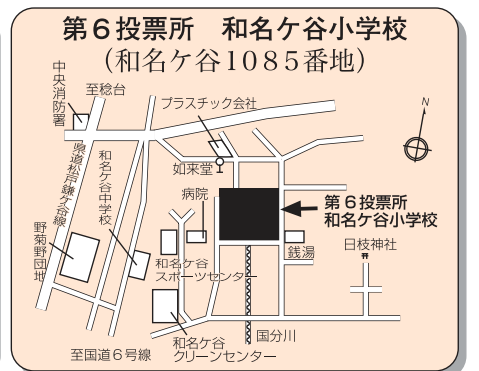

投票日当日(7月21日(日))に投票所に行けないと見込まれる方は **期日前投票** へ