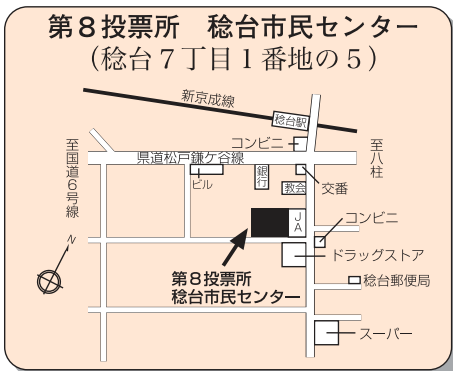

投票日当日(7月21日(日))に投票所に行けないと見込まれる方は **期日前投票** へ