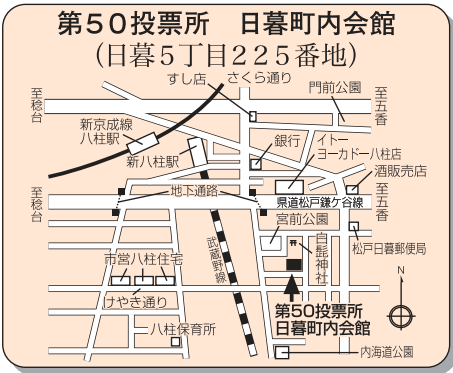

投票日当日(7月21日(日))に投票所に行けないと見込まれる方は **期日前投票** へ