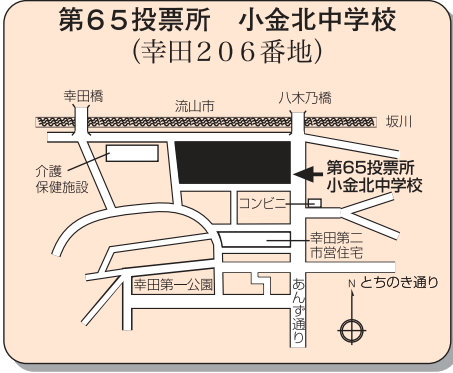

投票日当日(7月21日(日))に投票所に行けないと見込まれる方は **期日前投票** へ