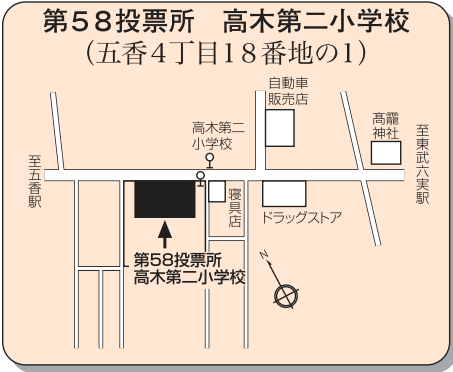

投票日当日(7月21日(日))に投票所に行けないと見込まれる方は **期日前投票** へ