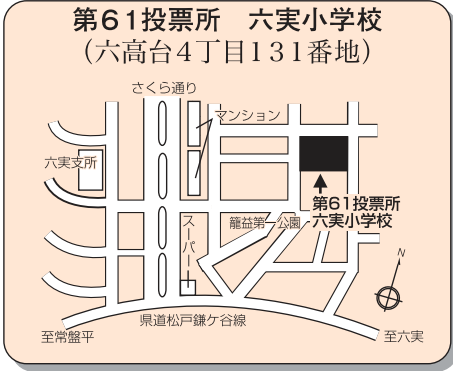

投票日当日(7月21日(日))に投票所に行けないと見込まれる方は **期日前投票** へ