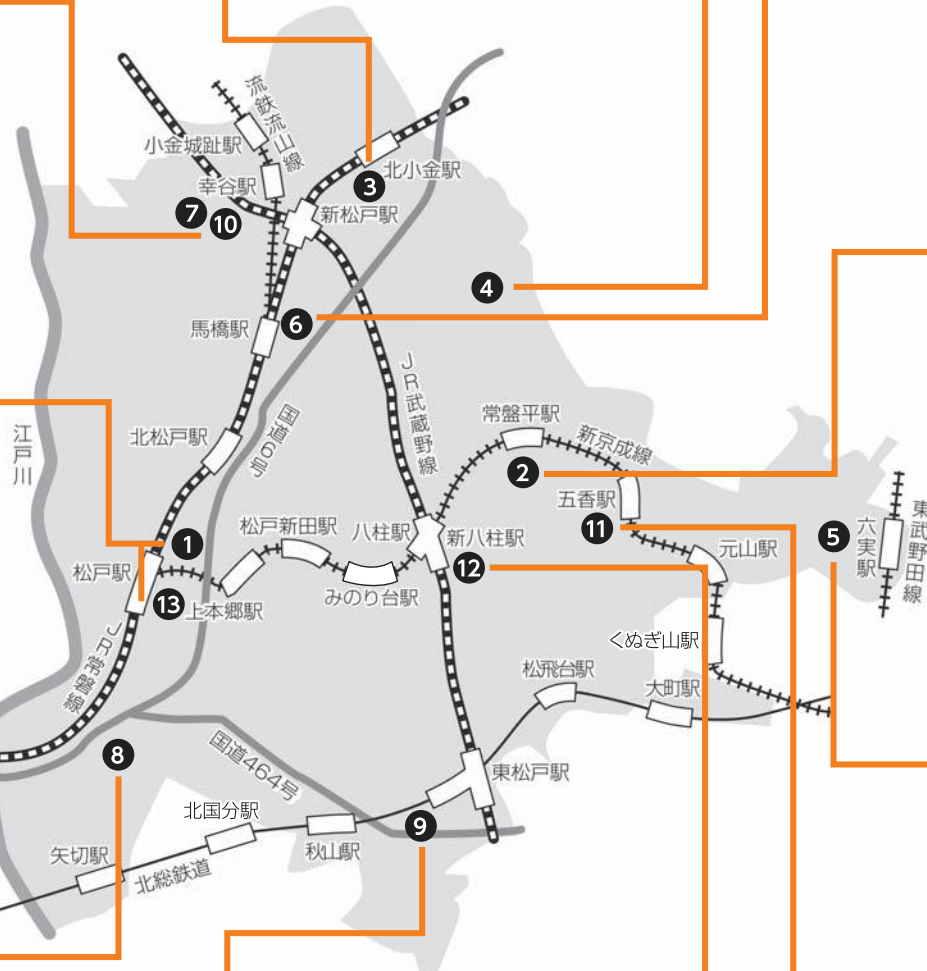

# 仕事や旅行などの予定があり、投票日当日(7月21日)に投票所に行けないと見込まれる方は、 7月13日(土)から7月20日(土)まで「期日前投票」ができます

※「松戸市役所」は7月5日(金)から7月20日(土)までの期間となります。

期日前投票は、下記のいずれの投票会場も利用できます。お近くの会場へお越しください。

**7 新松戸市民センター** P  
(新松戸3丁目27番地)

**10 ダイエー新松戸店** P  
(新松戸3丁目2番地の2)

**3 小金支所** P  
(小金2番地(ピコティ西館3階))

※イオン北小金店の駐車場が利用できます

**4 小金原市民センター** P  
(小金原6丁目6番地の2)

**6 馬橋集会所**  
(馬橋1785番地(王子神社内))

**1 松戸市役所** P  
(根本387番地の5)

**13 プラレ松戸**  
(松戸1149番地の1)

**2 常盤平市民センター** P  
(常盤平3丁目30番地)