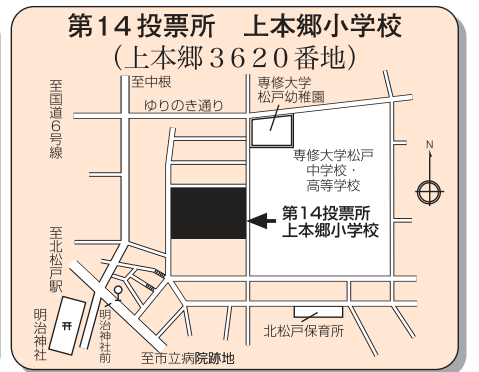

投票日当日(7月21日(日))に投票所に行けないと見込まれる方は **期日前投票** へ