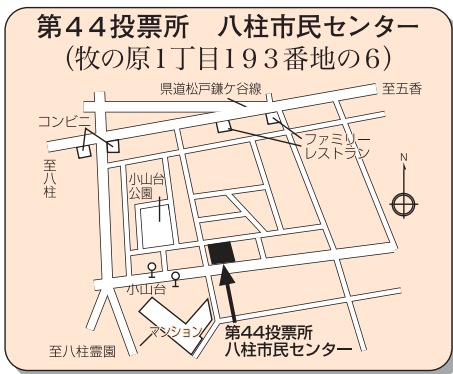

投票日当日(7月21日(日))に投票所に行けないと見込まれる方は **期日前投票** へ