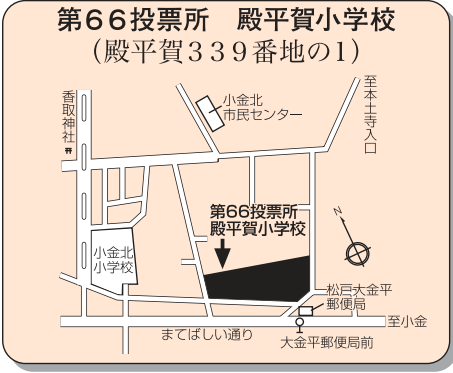

投票日当日(7月21日(日))に投票所に行けないと見込まれる方は **期日前投票** へ