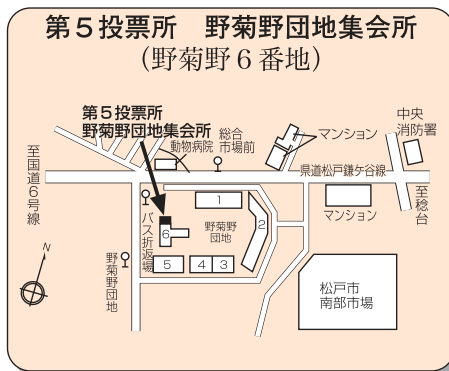

投票日当日(7月21日(日))に投票所に行けないと見込まれる方は **期日前投票** へ