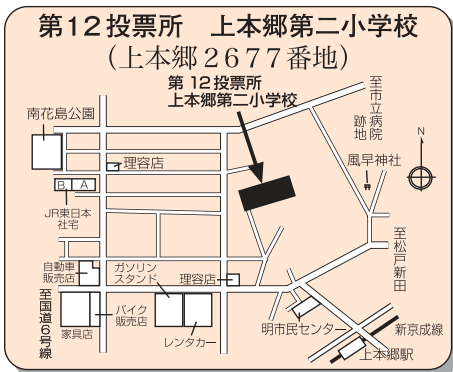

投票日当日(7月21日(日))に投票所に行けないと見込まれる方は **期日前投票** へ