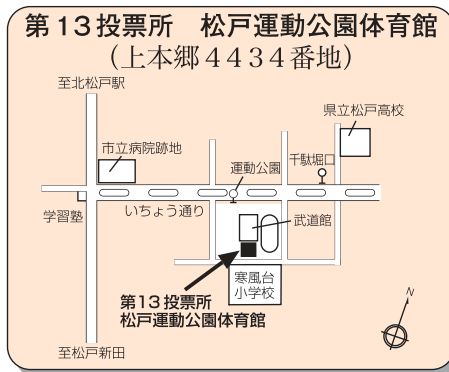

投票日当日(7月21日(日))に投票所に行けないと見込まれる方は **期日前投票** へ