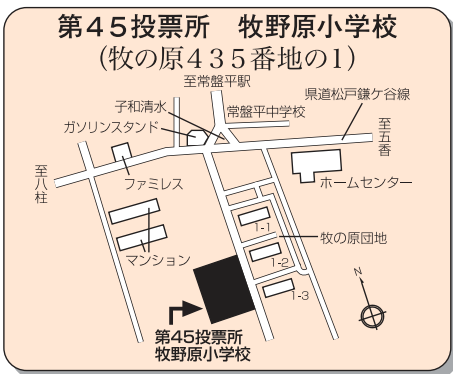

投票日当日(7月21日(日))に投票所に行けないと見込まれる方は **期日前投票** へ