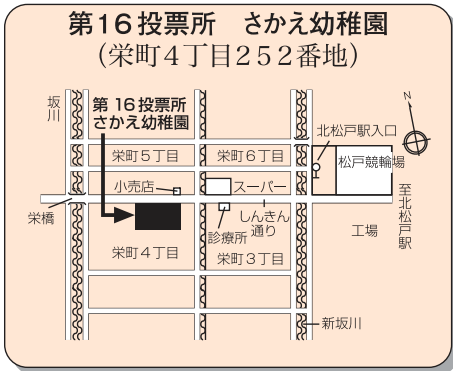

投票日当日(7月21日(日))に投票所に行けないと見込まれる方は **期日前投票** へ