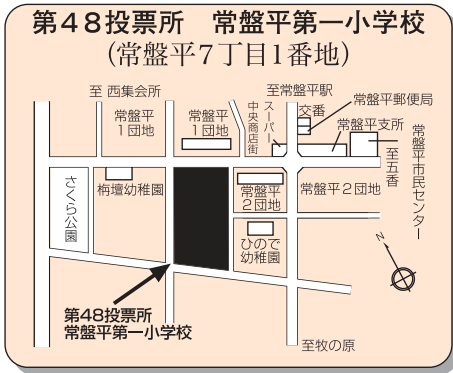

投票日当日(7月21日(日))に投票所に行けないと見込まれる方は **期日前投票** へ