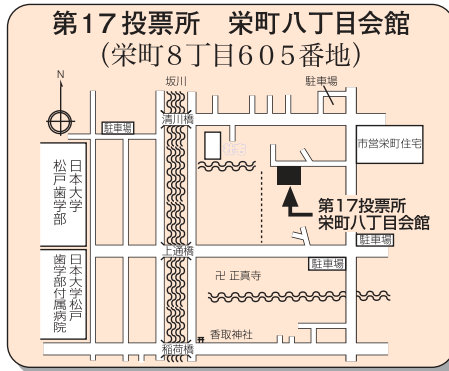

投票日当日(7月21日(日))に投票所に行けないと見込まれる方は **期日前投票** へ