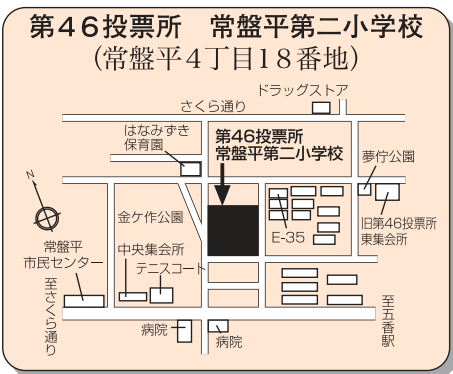

投票日当日(7月21日(日))に投票所に行けないと見込まれる方は **期日前投票** へ