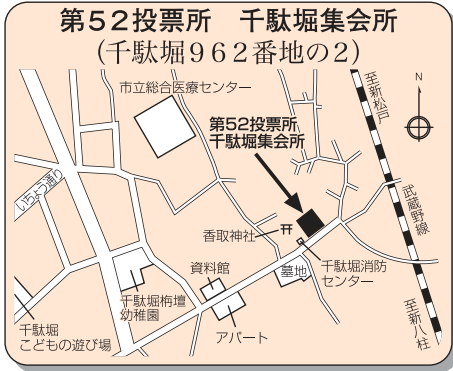

投票日当日(7月21日(日))に投票所に行けないと見込まれる方は **期日前投票** へ