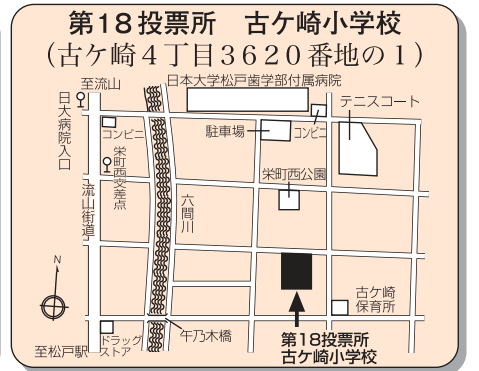

投票日当日(7月21日(日))に投票所に行けないと見込まれる方は **期日前投票** へ