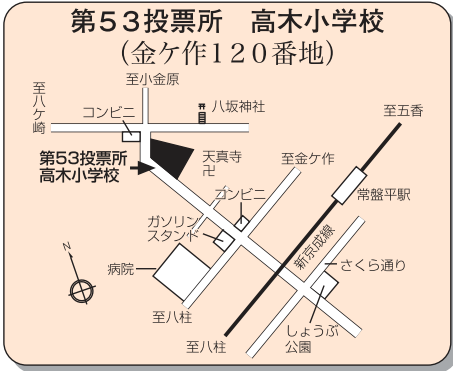

投票日当日(7月21日(日))に投票所に行けないと見込まれる方は **期日前投票** へ