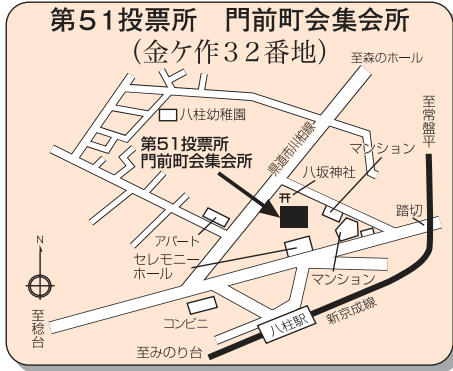

投票日当日(7月21日(日))に投票所に行けないと見込まれる方は **期日前投票** へ