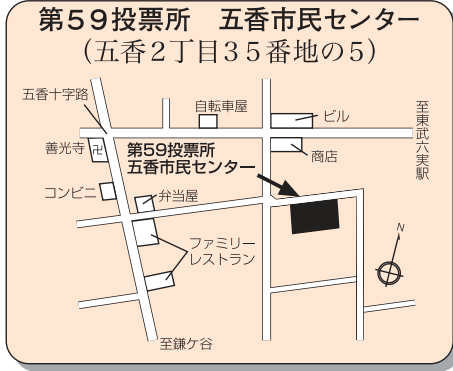

投票日当日(7月21日(日))に投票所に行けないと見込まれる方は **期日前投票** へ