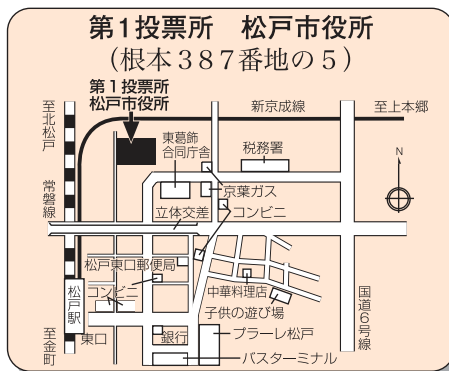

# 参議院議員通常選挙

- 投票日当日は、住所ごとに指定された投票所での投票となります。
- 投票の際は、投票所整理券を再度ご確認の上、整理券記載の投票所へお越しください。
- 投票にお越しの際は、ご自身の整理券を切り離してお持ちください。

市ホームページでは、住所からご自身の投票所を検索し、お手持ちのスマートフォンやパソコン等で投票所の地図を閲覧することもできます。  
QRコードまたは検索サイトからアクセスしてご利用ください。

## 投票所案内

松戸市 投票所

検索

投票日当日(7月21日(日))に投票所に行けないと見込まれる方は **期日前投票** へ

投票日

投票時間

7/21(日)

午前7時 ~ 午後8時

投票日当日に投票所へ行けないと見込まれる方は「期日前投票」が利用できます。 ※詳細は6頁をご覧ください。

第19投票所 古ヶ崎中学校 (古ヶ崎2515番地の1) Map showing location near 古ヶ崎中学校 and 至流山.

第20投票所 古ヶ崎市民センター (古ヶ崎4丁目3490番地) Map showing location near 古ヶ崎市民センター and 至松戸駅.

第21投票所 北部小学校 (根本217番地) Map showing location near 北部小学校 and 至松戸駅.