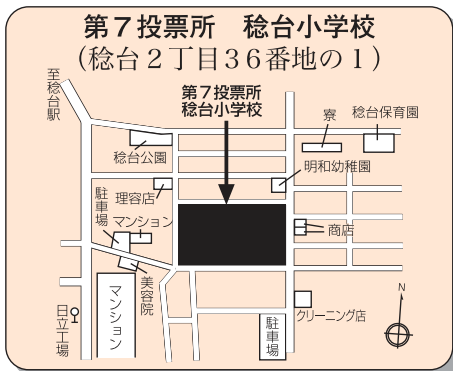

投票日当日(7月21日(日))に投票所に行けないと見込まれる方は **期日前投票** へ