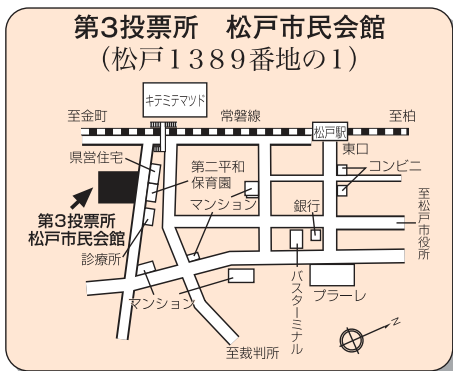

投票日当日(7月21日(日))に投票所に行けないと見込まれる方は **期日前投票** へ