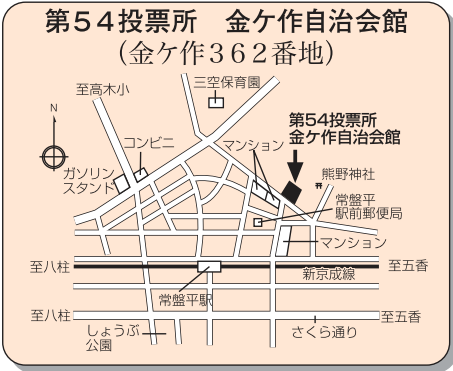

投票日当日(7月21日(日))に投票所に行けないと見込まれる方は **期日前投票** へ