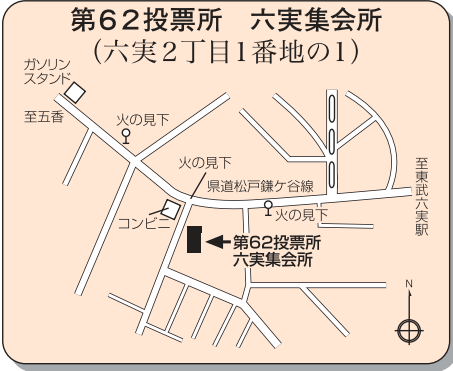

投票日当日(7月21日(日))に投票所に行けないと見込まれる方は **期日前投票** へ