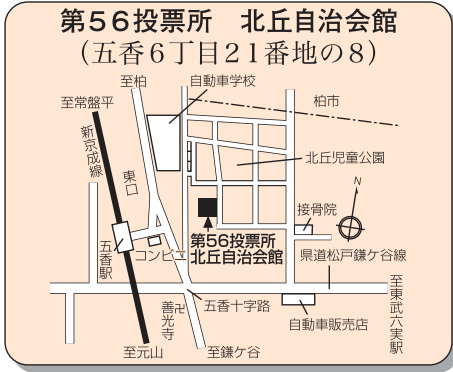

投票日当日(7月21日(日))に投票所に行けないと見込まれる方は **期日前投票** へ