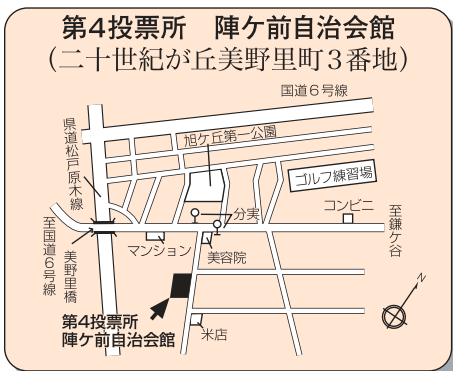

# 参議院議員通常選挙

- 投票日当日は、住所ごとに指定された投票所での投票となります。
- 投票の際は、投票所整理券を再度ご確認の上、整理券記載の投票所へお越しください。
- 投票にお越しの際は、ご自身の整理券を切り離してお持ちください。

市ホームページでは、住所からご自身の投票所を検索し、お手持ちのスマートフォンやパソコン等で投票所の地図を閲覧することもできます。  
QRコードまたは検索サイトからアクセスしてご利用ください。

## 投票所案内

松戸市 投票所

検索

投票日当日(7月21日(日))に投票所に行けないと見込まれる方は **期日前投票** へ

投票日

投票時間

7/21(日)

午前7時 ~ 午後8時

投票日当日に投票所へ行けないと見込まれる方は「期日前投票」が利用できます。 ※詳細は6頁をご覧ください。

第19投票所 古ヶ崎中学校 (古ヶ崎2515番地の1) Map showing location near 古ヶ崎中学校 and 至流山.

第20投票所 古ヶ崎市民センター (古ヶ崎4丁目3490番地) Map showing location near 古ヶ崎市民センター and 至松戸駅.

第21投票所 北部小学校 (根本217番地) Map showing location near 北部小学校 and 至松戸駅.