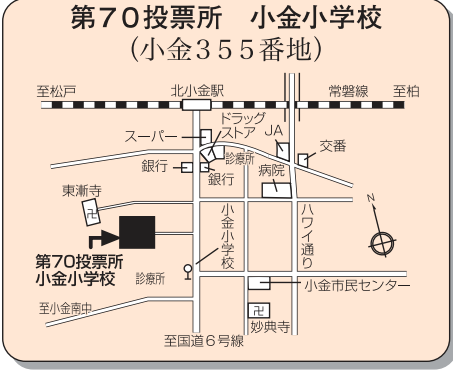

投票日当日(7月21日(日))に投票所に行けないと見込まれる方は **期日前投票** へ