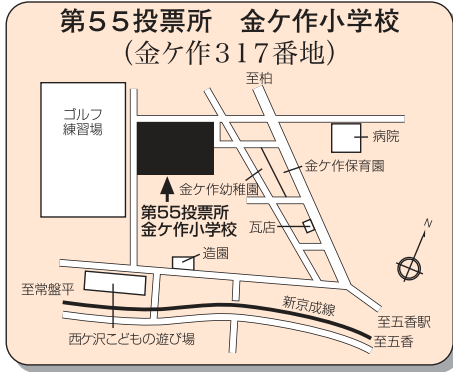

投票日当日(7月21日(日))に投票所に行けないと見込まれる方は **期日前投票** へ