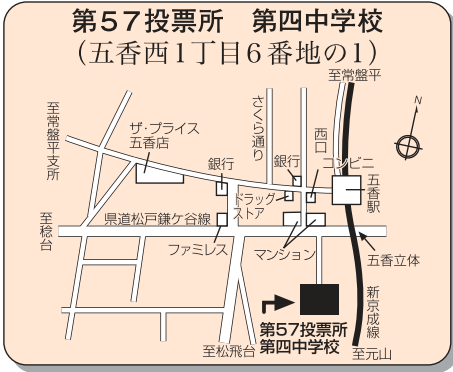

第32投票所 柿ノ木台小学校 (二十世紀が丘柿の木町111番地) Map showing location near 柿ノ木台小学校 and 至松戸駅.

第33投票所 大橋小学校 (二十世紀が丘梨元町32番地) Map showing location near 大橋小学校 and 至高塚新田.

第34投票所 秋山集会所 (秋山240番地) Map showing location near 秋山集会所 and 至松戸駅.

第35投票所 東部市民センター (高塚新田494番地の9) Map showing location near 東部市民センター and 至高塚新田.

第36投票所 高塚団地集会所 (高塚新田123番地) Map showing location near 高塚団地集会所 and 至高塚新田.

第37投票所 東部小学校 (高塚新田382番地の1) Map showing location near 東部小学校 and 至高塚新田.

第38投票所 旧紙敷中内青年館 (紙敷1135番地の1) Map showing location near 旧紙敷中内青年館 and 至高塚新田.

第39投票所 河原塚小学校 (河原塚47番地の1) Map showing location near 河原塚小学校 and 至高塚新田.

第40投票所 泉ヶ丘会館 (松飛台700番地の6) Map showing location near 泉ヶ丘会館 and 至高塚新田.

第41投票所 松飛台市民センター (松飛台210番地の2) Map showing location near 松飛台市民センター and 至高塚新田.

第42投票所 松飛台第二小学校 (松飛台59番地) Map showing location near 松飛台第二小学校 and 至高塚新田.

投票日当日(7月21日(日))に投票所に行けないと見込まれる方は **期日前投票** へ

**第71投票所 小金市民センター**  
(小金ぎよしヶ丘3丁目1番地の1)