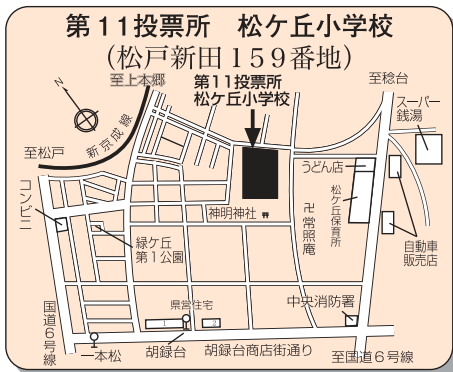

# 参議院議員通常選挙

- 投票日当日は、住所ごとに指定された投票所での投票となります。
- 投票の際は、投票所整理券を再度ご確認の上、整理券記載の投票所へお越しください。
- 投票にお越しの際は、ご自身の整理券を切り離してお持ちください。

市ホームページでは、住所からご自身の投票所を検索し、お手持ちのスマートフォンやパソコン等で投票所の地図を閲覧することもできます。  
QRコードまたは検索サイトからアクセスしてご利用ください。

## 投票所案内

松戸市 投票所

検索

投票日当日(7月21日(日))に投票所に行けないと見込まれる方は **期日前投票** へ

投票日

投票時間

7/21(日)

午前7時 ~ 午後8時