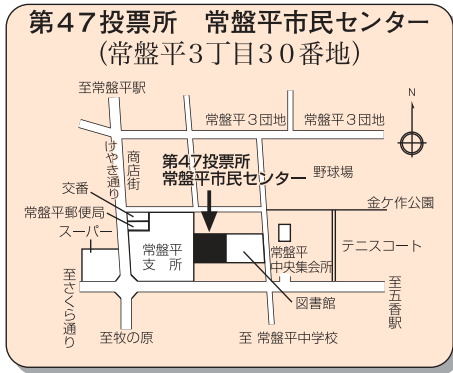

投票日当日(7月21日(日))に投票所に行けないと見込まれる方は **期日前投票** へ