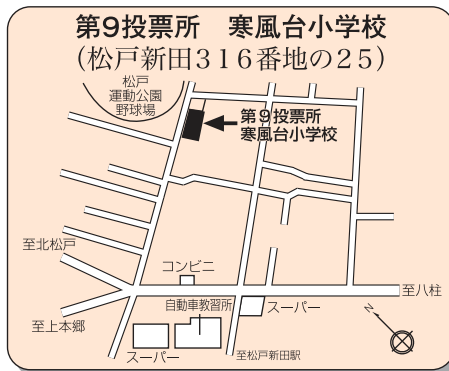

# 参議院議員通常選挙

- 投票日当日は、住所ごとに指定された投票所での投票となります。
- 投票の際は、投票所整理券を再度ご確認の上、整理券記載の投票所へお越しください。
- 投票にお越しの際は、ご自身の整理券を切り離してお持ちください。

市ホームページでは、住所からご自身の投票所を検索し、お手持ちのスマートフォンやパソコン等で投票所の地図を閲覧することもできます。  
QRコードまたは検索サイトからアクセスしてご利用ください。

## 投票所案内

松戸市 投票所

検索

投票日当日(7月21日(日))に投票所に行けないと見込まれる方は **期日前投票** へ

投票日

投票時間

7/21(日)

午前7時 ~ 午後8時

投票日当日に投票所へ行けないと見込まれる方は「期日前投票」が利用できます。 ※詳細は6頁をご覧ください。

第19投票所 古ヶ崎中学校 (古ヶ崎2515番地の1) Map showing location near 古ヶ崎中学校 and 至流山.

第20投票所 古ヶ崎市民センター (古ヶ崎4丁目3490番地) Map showing location near 古ヶ崎市民センター and 至松戸駅.

第21投票所 北部小学校 (根本217番地) Map showing location near 北部小学校 and 至松戸駅.