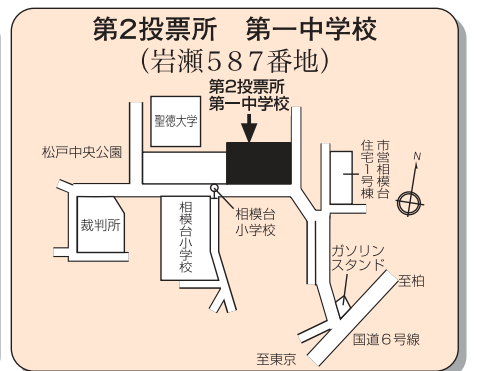

投票日当日(7月21日(日))に投票所に行けないと見込まれる方は **期日前投票** へ