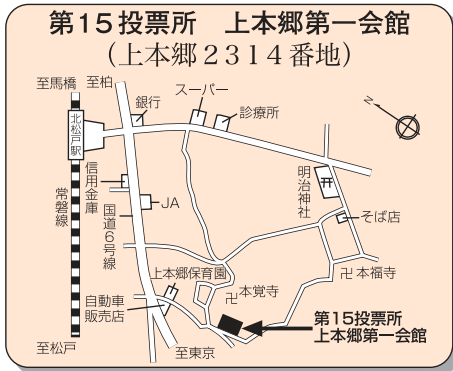

投票日当日(7月21日(日))に投票所に行けないと見込まれる方は **期日前投票** へ