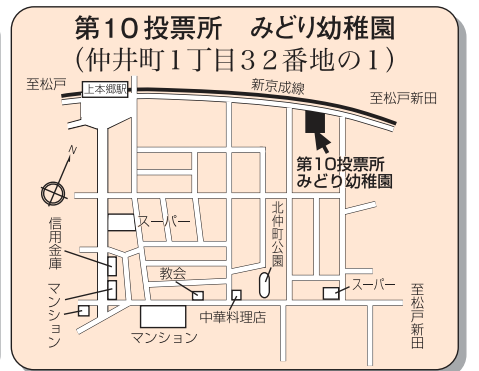

# 参議院議員通常選挙

- 投票日当日は、住所ごとに指定された投票所での投票となります。
- 投票の際は、投票所整理券を再度ご確認の上、整理券記載の投票所へお越しください。
- 投票にお越しの際は、ご自身の整理券を切り離してお持ちください。

市ホームページでは、住所からご自身の投票所を検索し、お手持ちのスマートフォンやパソコン等で投票所の地図を閲覧することもできます。  
QRコードまたは検索サイトからアクセスしてご利用ください。

## 投票所案内

松戸市 投票所

検索

投票日当日(7月21日(日))に投票所に行けないと見込まれる方は **期日前投票** へ

投票日

投票時間

7/21(日)

午前7時 ~ 午後8時

投票日当日に投票所へ行けないと見込まれる方は「期日前投票」が利用できます。 ※詳細は6頁をご覧ください。

第19投票所 古ヶ崎中学校 (古ヶ崎2515番地の1) Map showing location near 古ヶ崎中学校 and 至流山.

第20投票所 古ヶ崎市民センター (古ヶ崎4丁目3490番地) Map showing location near 古ヶ崎市民センター and 至松戸駅.

第21投票所 北部小学校 (根本217番地) Map showing location near 北部小学校 and 至松戸駅.