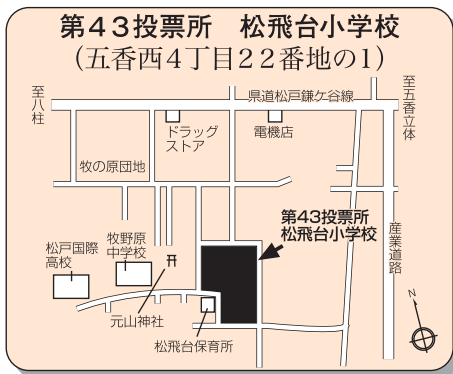

投票日当日(7月21日(日))に投票所に行けないと見込まれる方は **期日前投票** へ