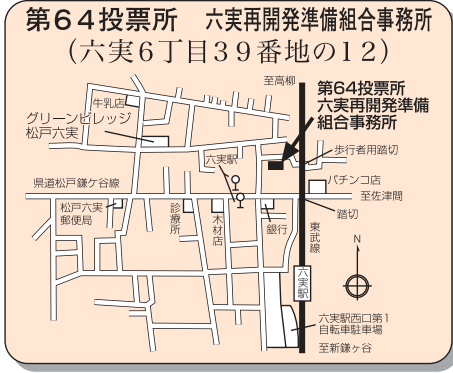

投票日当日(7月21日(日))に投票所に行けないと見込まれる方は **期日前投票** へ