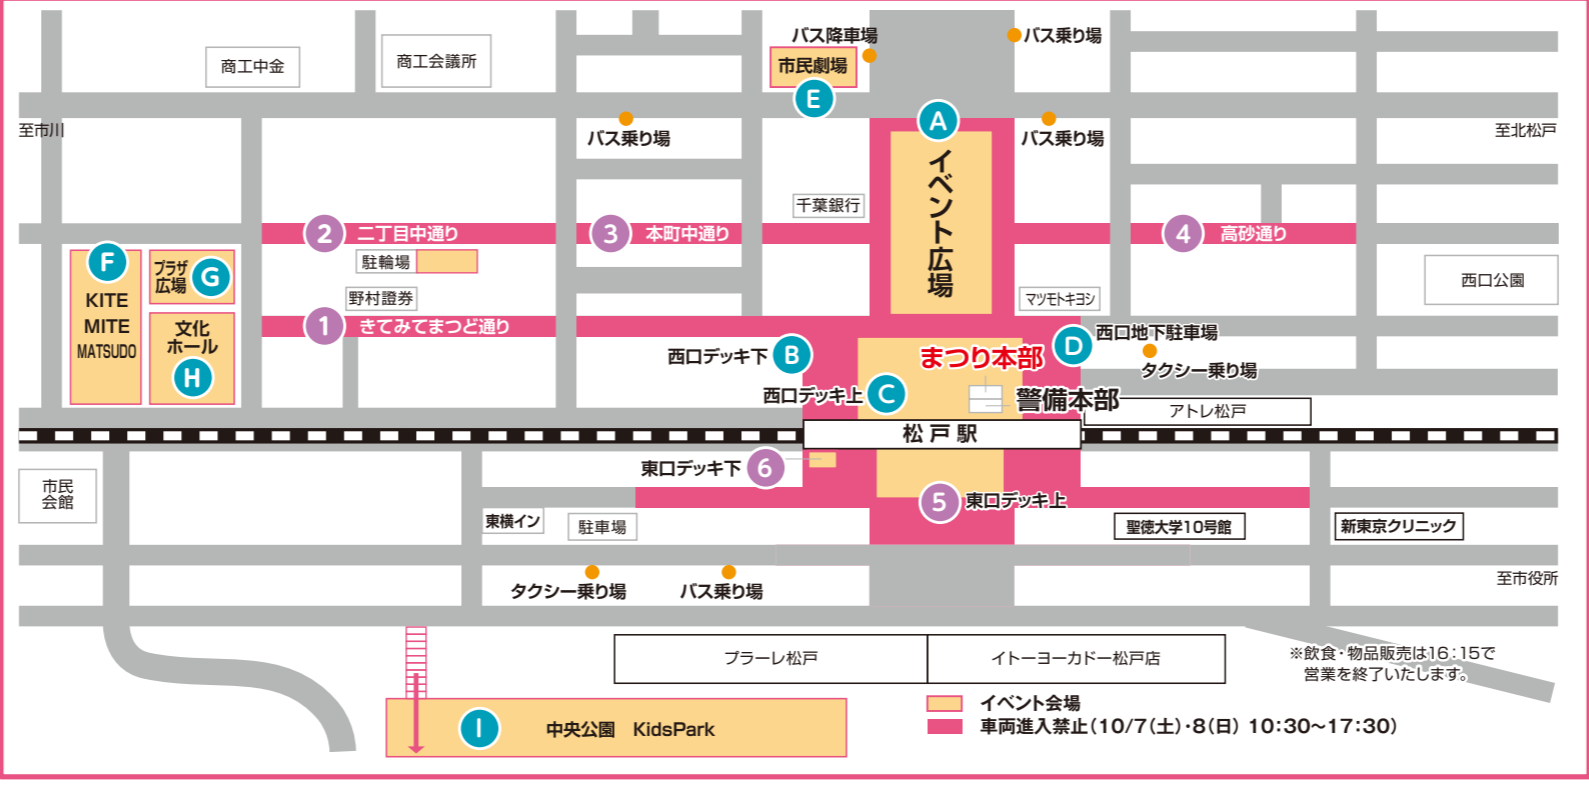

オープニングセレモニー

A イベント広場 7日☀ 11:00~11:30
テープカット、光英VERITAS中学校・高等学校マーチングバンド部 VERITAS SEEKERSによるオープニングステージが行われます

音楽パレード

A イベント広場 7日☀ 11:30~14:00
特別出場 松戸市消防局
出場校 中部小学校(12:00頃) 常盤平第二小学校(12:30頃) 上本郷第二小学校(13:00頃) 小金南中学校(13:30頃)

甲子園応援メドレー

A イベント広場 7日☀ 15:00~15:40
甲子園の熱い夏が松戸にもどってくる!
専修大学松戸高等学校吹奏楽部とチアリーディング部による甲子園応援メドレーを松戸まつりで披露
あの感動をもう一度…

わくわく子ども体験ひろば

B 西口デッキ下 7日☀ 8日☀ 11:00~16:15
松戸ものづくりスクエア(工業連合会)
北松戸工業会(山崎製パン・的場製館所 他)
総台工業会(タイハイ)・松飛台工業会(マブチモーター)
松戸全市工業会(川光物産・とみい)
発明王になろう!(楽しい科学工夫工作)
まつどマルシェ(JAとうかつ中央 農産物直売・食育PR)
税金クイズに挑戦 折り紙教室(法人会)
建設工事は市内の業者へ(商工会議所建設業部会)
「子供と高齢者を交通事故から守ろう」運動
クイズで学ぼう「働くってどういうこと?」「社労士って何する人?」
知ってる?食中毒のこと!
不動産フェア 無料相談会
歯ッピーライフ10・子供健康ゼミ
カタヌキby松戸コンテンツ事業者連絡協議会
建築士による建築相談・防災クイズ
【7日☀のみ】青色広場(青色申告会)
【7日☀のみ】野菜や落ち葉で遊んでみよう(千葉大学)
【8日☀のみ】子供さんへの行政書士の仕事紹介と無料相談会
【8日☀のみ】ワクワク子供縁日!!(商工会議所女性会)
【8日☀のみ】そろばんおまつり広場

※ゴミの減量にご協力をお願いいたします。
松戸市ではゴミ減量への取り組みを進めています。

祝 松戸市制施行80周年

松戸まつり イベントスケジュール

イン2023

※イベント開催時間等は諸事情により変更・中止になる場合があります。予めご了承ください。

TEAM TENSHIN(チーム天心)

I 中央公園 7日☀ 8日☀ 11:00~16:15
プロボクサー那須川天心が地元松戸に帰ってくる!
2日間にわたり那須川天心プロデュースの屋台などで松戸まつりを盛り上げます。
8日☀15:30からは那須川天心のパフォーマンスや仲間たちのお笑いやダンスイベントがステージ上で繰り広げられます。

中央公園KidsPark

I 中央公園 7日☀ 8日☀ 11:00~16:15
中央公園がKidsParkに大変身!
パズール・ふるさと物産展・松戸市ブース
これでキミも警察官! ポリスキッズ!
MATSUDO STREET DANCE EVENT [MOVE UP!]
【7日☀のみ】松戸でできる国際交流

いいね!まつど。(観光協会)

G KITEMITEMATSUDOプラザ広場 7日☀ 8日☀ 11:00~16:15
観光協会お勧めのお店が大集合!

まつどクラシックカーフェスティバル

D 西口地下駐車場 7日☀ 8日☀ 11:00~16:15
復活 19th! 時を巡る懐かしの車が松戸に集結

~オペレーション【祭】キャラ大作戦&たべものわくわく~(商工会議所青年部)

C 西口デッキ上 7日☀ 8日☀ 11:00~16:15
*松戸まつりキャラクター決選投票
松戸まつりキャラクターをみんなで決めよう!
*キャラクター大集合!
松戸さん、ばげごろう 他キャラクターが西口デッキ上に大集合~! みんな集まれ~

A イベント広場 8日☀ 11:00~16:00
*キッチンカー・物産大集合!

MATSUDO STREET DANCE EVENT [MOVE UP!]

7日☀	8日☀
11:00~ 松戸第一中学校 吹奏楽部	11:00~ ユーカリ楽団
11:30~ 日本大学 松戸歯学部	11:30~ Best Season
12:00~ フィットネスガーデン馬橋	12:00~ Power of Smile
12:30~ BonitA・Splash!!	12:30~ スタジオヴェルデの仲間たち
12:45~ 松戸KIDSチアダンススクールCandy Girls	13:00~ おやぢduソレイユfeatBE☆KIDS
13:00~ 向日葵太鼓	13:20~ トータルスポーツアカデミー
13:30~ ダンロップスポーツクラブ北松戸	13:40~ わんつうすてっぴ
14:10~ スポーツクラブNAS松戸	14:05~ ANGEL DANCE COMPANY
14:15~ M'sダンススクール	15:30~ TEAM TENSHIN
14:30~ フラストジャオ マカナ マヌレア	
15:00~ Happy Smile Company	
15:30~ ANGEL DANCE COMPANY	

ストリートイベント

A イベント広場 駅側エリア 8日☀ 11:00~16:30
11:00~ 流通経済大学チアリーディング部 GLITTERS
11:30~ 松戸手作り甲冑愛好会 戦国絵巻甲冑武者行列
12:10~ 極真カラテ松戸道場演武会
12:50~ Team Nico
13:30~ CHEER☆Shiny Angel
14:00~ クラルテウインドオーケストラ
吹奏楽ミニコンサート
14:40~ 松戸市阿波踊り連盟
15:20~ フロール・ヂ・マツド・セレージャ サンバパレード
16:00~ 商工会議所女性会・小金原9丁目太鼓 よさこい踊り

素人のど自慢決勝大会(商店会連合会)

E 松戸市民劇場 8日☀ 13:00~15:50
地区予選を勝ち上った27名の歌声を披露
こどもの部も開催

商店会イベント

西口フェスタ 7日☀ 8日☀ 11:00~16:15

1 きてみてまつど通り	きてみてまつど通り商店会”でみせ”販売 キッズスクエア きてみてストリートイベント
2 二丁目中通り	二丁目中通り商店会”でみせ”販売 ふれあいコンサート
3 本町中通り	本町中通り共栄会”でみせ”販売
4 高砂通り	高砂通り商店会”でみせ”販売

東口フェスタ 7日☀ 8日☀ 11:00~16:15

5 東口デッキ上	東口商店会”でみせ”販売
6 東口デッキ下	東口おさんぽマーケット

第58回 松戸市小中学生観光絵画展

H 文化ホール 7日☀ 8日☀ 10:00~17:00
8日☀は16:00まで

献血啓発活動

H 文化ホール 8日☀ 11:00~17:00

松戸市消費生活展~暮らしフェスタ松戸~

F アートスポットまつど (KITEMITEMATSUDO9階) 7日☀ 8日☀ 10:00~15:00