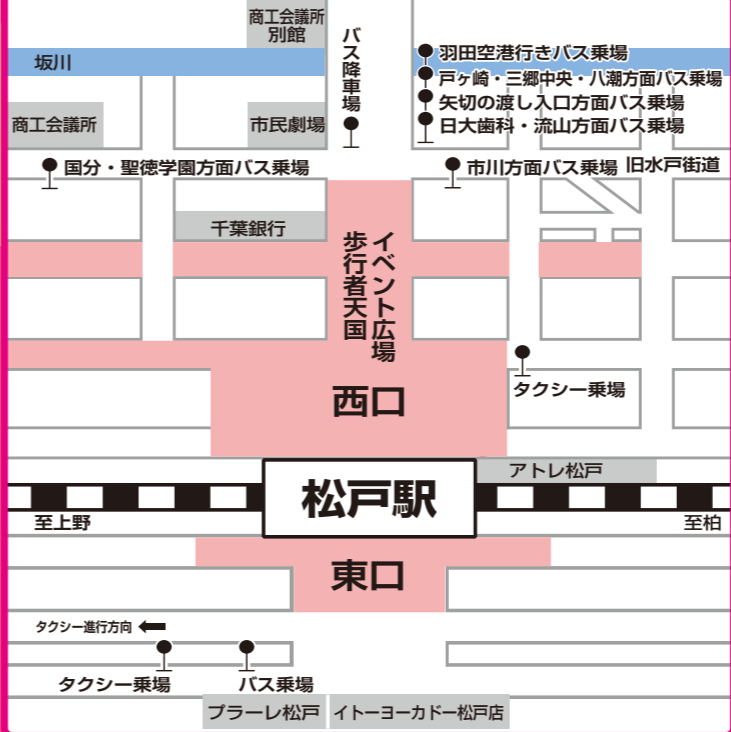

たくさんのご協賛をいただき、誠にありがとうございました。

祝 松戸市制施行80周年

未来にはばたけ! やキシテイ、まつど。

松戸まつり

令和5年 10月7日(土)・8日(日)

松戸駅西口・東口周辺・中央公園(東口イトーヨーカドー先)

午前11時~午後5時まで

(交通規制時間 午前10時30分~午後5時30分)

バス・タクシー乗場変更のお知らせ
令和5年10月7日(土)、8日(日) 10:25~17:30

- ~ご来場のみなさまへ~
- 歩行者天国区域では7日(土)8日(日)とも10:30~17:30の間、交通規制が行われます。
 - 10月6日(金)23:00~10月9日(月)8:00の間、松戸駅西口地下駐車場の営業を休止します。
 - 松戸まつり会場内は禁煙です。喫煙は所定の喫煙スペースでお願いします。
 - バス・タクシー乗場変更のお知らせは左記をご覧ください。
 - 松戸まつり会場内でのドローン等の使用は、固くお断りします。