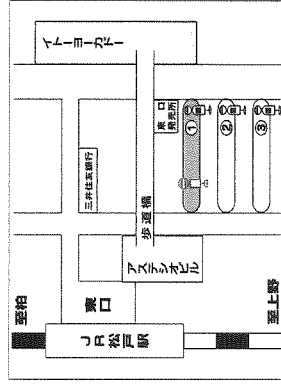

2018年 第26回松戸市南部市場祭

マグロの解体実演・販売
ホンピノス具の盛り放題
ミニSL、ふわふわドーム
消防署ちびっ子レスキュー
射的、輪投げ、スーパーボール、ヨーヨー風船
京葉ガスグループ ガス機器・電気に関する相談
ホンダカーズ新車展示即売会
千葉トヨペット新車展示即売会

市場祭当日は松戸駅東口より無料シャトルバスあり！
東口①番バス停(臨時乗り場)をご利用ください。