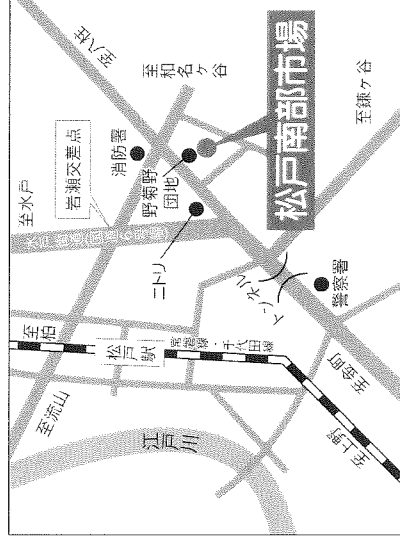

【ステージ上演目】

和名ヶ谷中学校合唱部	10：00～
ビンゴ大会	12：00～

※催し物、時間については変更する場合がございます。

【問い合わせ先】

経済振興部 消費生活課 ☎ 047-366-7329

2018年 第26回松戸市南部市場祭

マグロの解体実演・販売
 ホンピノス具の盛り放題
 ミニSL、ふわふわドーム
 消防署ちびっ子レスキュー
 射的、輪投げ、スーパーボール、ヨーヨー風船
 京葉ガスグループ ガス機器・電気に関する相談
 ホンダカーズ新車展示即売会
 千葉トヨペット新車展示即売会

市場祭当日は松戸駅東口より無料シャトルバスあり！
 東口①番バス停(臨時乗り場)をご利用ください。

和名ヶ谷中学校による合唱
 10:00～(ステージ)

ビンゴ大会 ※ビンゴ券引換受付は 9:00～11:30
 12:00～(ステージ) ビンゴ券の引換はなくなり次第終了します。

☆ 特賞 電動アシスト自転車
 1等～3等 市場の新鮮な商品が沢山！

- ・ 市場祭で面白い物したレシートの合計額3千円につき
 ビンゴ券1枚を引換所でお渡します。
- ・ 青果の少額商品およびゲーム等は領収書を発行しません。

※催し物、時間については変更する場合がございます。

Instagram、Facebook、Twitter

Instagram、Facebook、Twitter

無料シャトルバス時刻表

	松戸駅東口⇒ 南部市場行き	南部市場⇒ 松戸駅東口行き
7	25 40 55	40 55
8	10 25 40 55	10 25 40 55
9	10 45	30
10	15 45	00 30
11	15 45	00 30
12	15 45	00 30 45
13	00 15 30	00 15 30 45