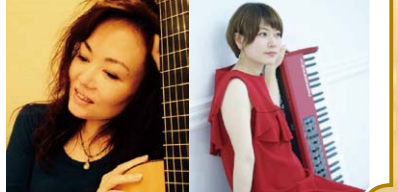

12/25 (火) 開場18:00 開演19:00 4,500円(税込) ※Xmasプレート+シャンパンorジュース付

ジャズ&ボッサXmas

ジャズスタンダード、ボサノヴァをピアノとギター、ヴォーカルで楽しくお送りします。

演奏曲: ジングルベル・星に願いを 他
出演: Betty & Yuri