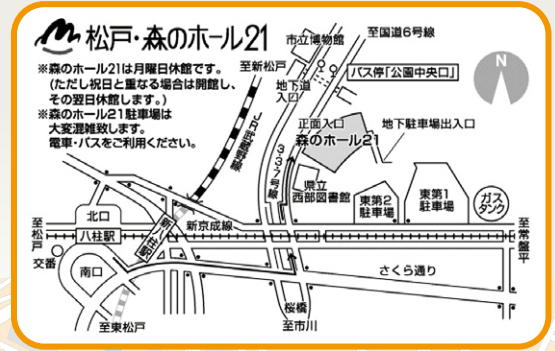

Map

主催：松戸駅周辺商業協同組合
後援：(公財)松戸市文化振興財団
(一社)松戸市観光協会
松戸駅周辺活性化推進協議会

参加団体(順不同)

松戸駅前商工振興会、本町大通り商店会、本町中通り共栄会、高砂通り商店会、不動産、二丁目中通り商店会、伊勢丹通り商店会、アトレ松戸、プラール松戸、JR東日本松戸駅、新京成電鉄、JTB首都圏松戸西口店、野村證券松戸支店、SMBC日興証券松戸支店、千葉銀行松戸支店、みずほ銀行松戸支店、聖徳大学、松戸商工会議所、松戸市

特別協賛：**まち創生** 松戸商工会議所
松戸クリスマス音楽祭実行委員会：

トラベラーズ・カフェ(プロデュース)、松戸クラシック音楽を楽しむ会(企画協力)、
(有)宝星、八嶋商店、葛西屋呉服店、(有)鈴和商会、(株)有田商店、(株)山一ハウス