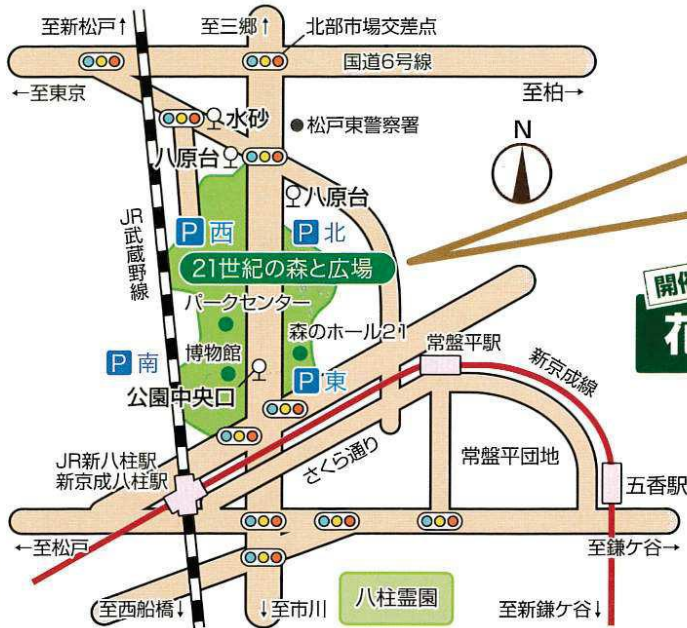

JR武蔵野線
新松戸駅～新入柱駅で
チェック!

4.29 [SUN]

昭和の日

会場:21世紀の森と広場『つどいの広場』

9:30~15:00

雨天決行

荒天時の開催有無につきましては、当日の朝6時に下記のホームページに掲載します。

スマホを使ったスタンプラリーで素敵なバベルティをプレゼント

ステージプログラム

9:20~9:30	お触れ太鼓(御陣屋太鼓を守る会)
9:30~9:45	開会式
9:45~10:00	和太鼓(御陣屋太鼓を守る会)
10:05~10:25	太極拳(まほろば太極拳)
10:30~10:50	吹奏楽(松戸ウインドアンサンブル)
10:55~11:15	江戸芸かつほれおどり(梅代会)
11:20~11:40	沖繩太鼓(御陣屋太鼓を守る会)
11:45~12:00	よさこいソーラン踊り(虹の舞)
12:00~13:00	休憩
13:00~13:20	太極拳(まほろば太極拳)
13:25~13:45	鼓太鼓(御陣屋太鼓を守る会)
13:50~14:10	江戸芸かつほれおどり(梅代会)
14:15~14:35	吹奏楽(松戸ウインドアンサンブル)
14:40~15:00	フラダンス(八柱ピリアロハ)
15:00~15:10	閉会式

飲食販売

- 4 ホット&アイスコーナー・サンドウィッチ
菓のホール21 レストラン「アザリア」
- 5 食品の販売
松戸市立博物館 喫茶アズール
- 6 露店販売
公益社団法人 松戸青年会議所
- 7 松戸市観光協会推奨品等の販売
松戸市観光協会
- 30 パンの販売
社会福祉法人ジョイまつど
- 37 野点での抹茶接待
松戸茶道会

ゲーム、工作、クイズなどの体験

- 9 ハーブを使った体験・講習
松戸ハーブボランティア
- 10 竹とんぼ、竹製おもちゃ等の体験・販売
エコ紙とんぼ部会
- 11 ネイチャャーゲームの体験
まつどネイチャャーゲームの会
- 13 竹細工の指導等
松戸里やま体協団
- 15 四つ目垣作りの体験・指導
松戸市庭園業組合
- 16 グリーンラリー、植物当てクイズ
松戸市連業協会
- 26 みどりのクイズ(プレゼント付き)
松戸市みどり花の課
- 27 みどりのスタンプラリー
松戸市緑推進委員会
- 33 輪投げ等のゲーム
松戸花づくりネットワーク
- 34 果箱作り体験
(公社)松戸みどり花の基金
- 35 苜蓿づくり体験
(公社)松戸みどり花の基金

ACCESS MAP

会場まで
のご案内

- 新京成電鉄 八柱駅南口下車 JR武蔵野線 新八柱駅下車 徒歩15分 さくら通り→さくら橋アンダー
 新京成バス ●八柱駅南口より 小金原循環または新松戸駅行き公園中央口下車
 ●馬橋駅入口より 常盤平駅行き 水砂下車(西口)または 八原台下車(北口)
 ●新松戸駅より 八柱駅行き 八原台下車(北口)または 公園中央口下車

※近隣住民に迷惑となる駐車はやめてください。※なるべく電車・バスを利用し、ご来園ください。