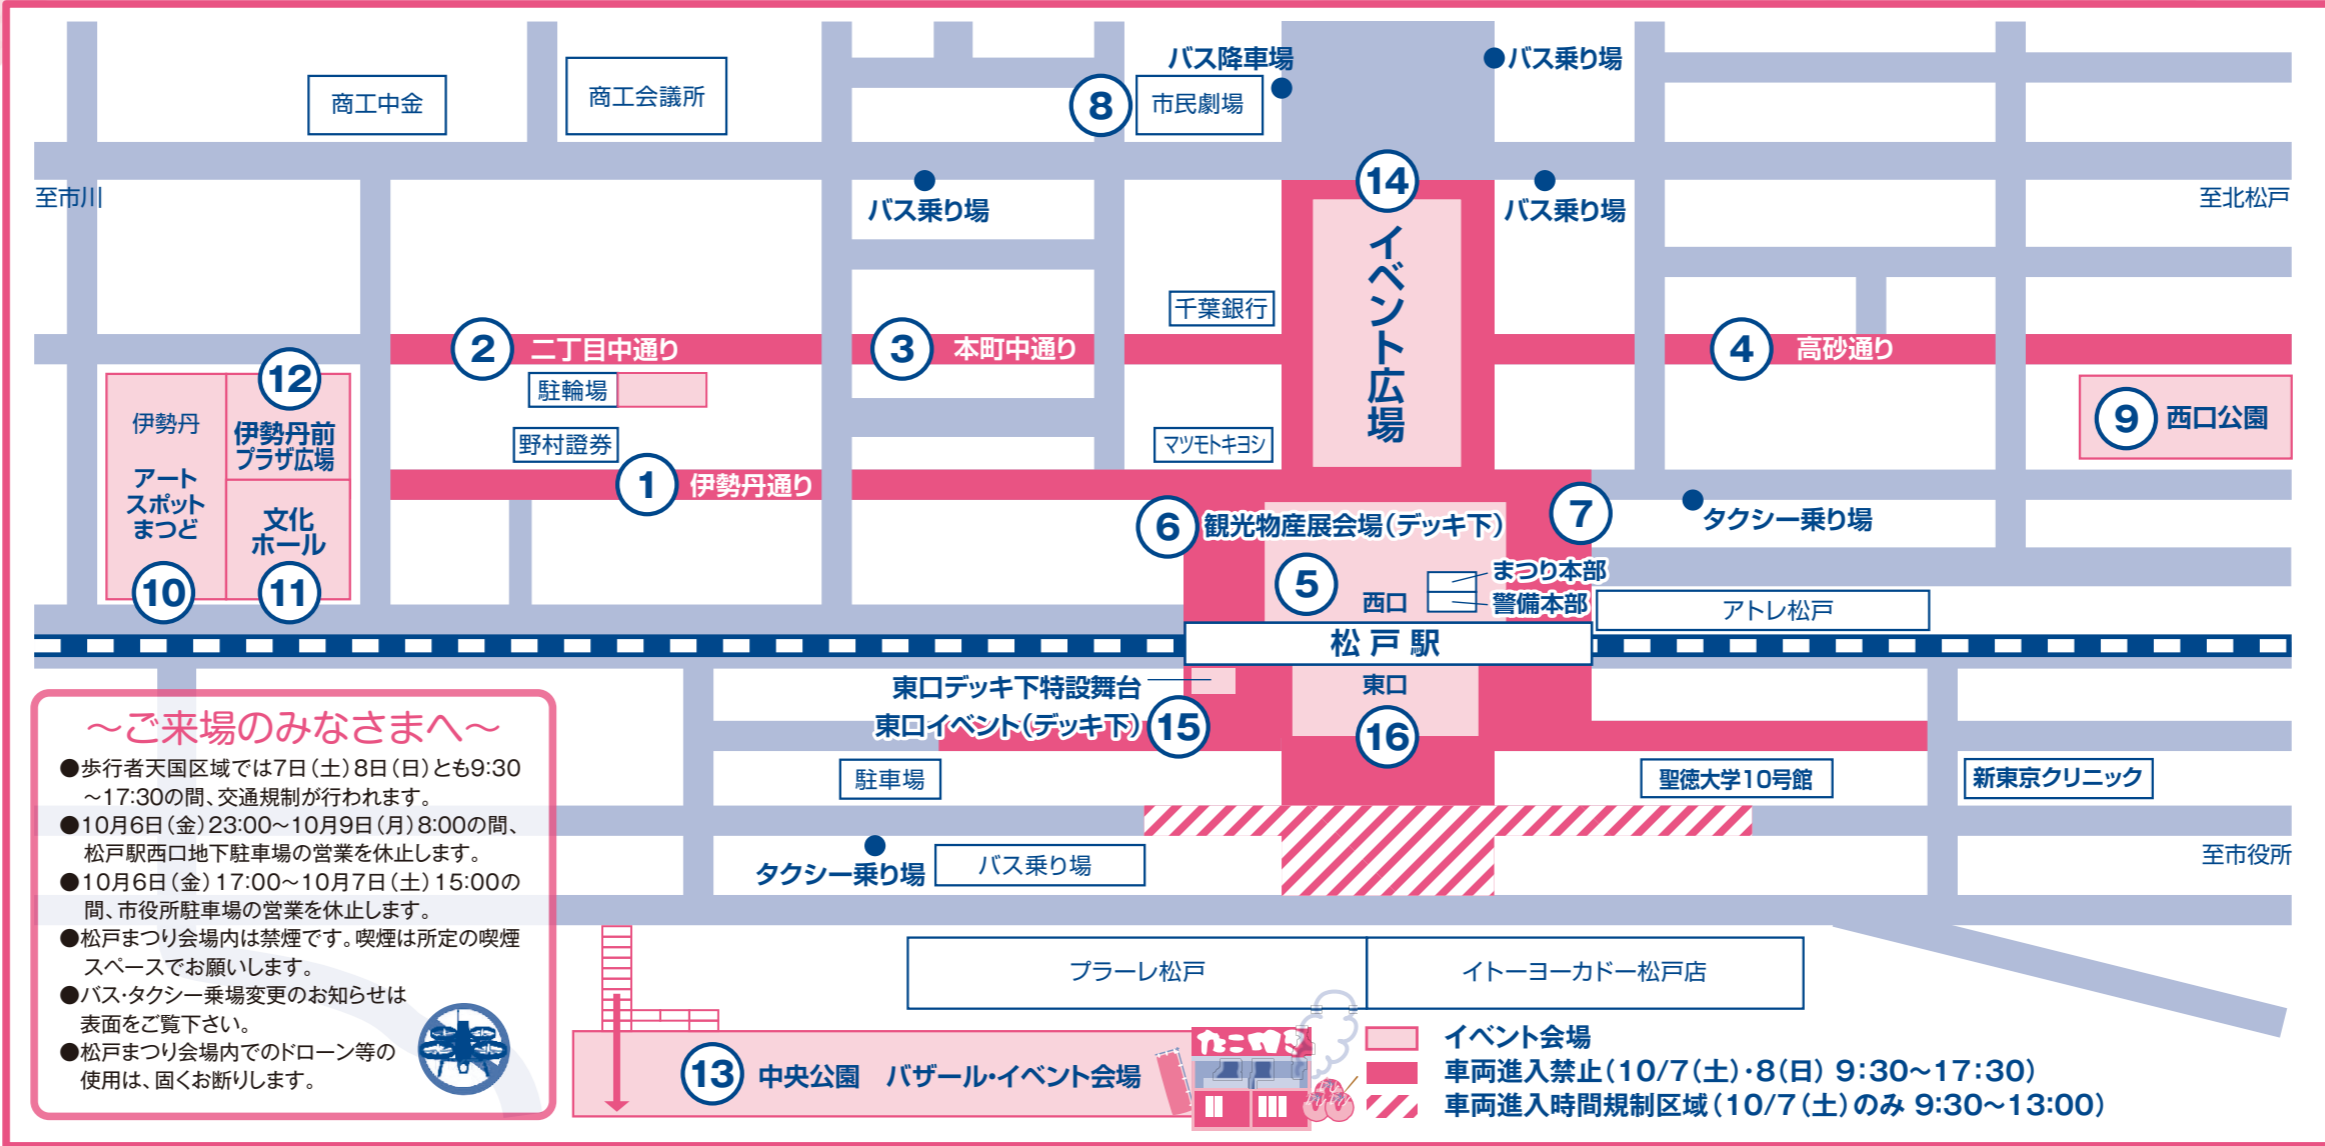

第 4 4 回松戸まつりについて

第 4 4 回松戸まつりを 10 月 7 日（土）、8 日（日）の二日間、松戸駅東西周辺にて開催いたします。

つきましてはパンフレットが完成しましたので、ご覧ください。

目 的 市民のふるさと意識を高め、市民の参加を図りつつ、文化と潤いのある市民生活の向上に寄与するとともに、併せて地域産業振興に資することを目的とします。

日 時 平成 29 年 10 月 7 日（土）、8 日（日） 両日とも午前 10 時から午後 5 時
（交通規制時間：午前 9 時 30 分から午後 5 時 30 分）

①	伊勢丹通り 《伊勢丹通り商店会フェア》 伊勢丹通り商店会”でみせ”販売	西口フェスタ 10:00~17:00
両日開催	音楽パレード キッズスクエアー 伊勢丹通りフェスティバル YOSAKOIスタジアム	10:30~12:00 12:00~16:00 12:00~13:00 13:30~15:00
7日(土)	伊勢丹通りフェスティバル&聖徳フェスティバル キッズスクエアー	11:00~16:30 10:30~16:00
8日(日)	②	二丁目中通り 《二丁目中通り商店会フェア》 二丁目中通り商店会”でみせ”販売
両日開催	日本大学松戸歯学部 「お口の悩み相談、歯磨き相談センター」 ふれあいカーニバル	10:00~17:00
③	本町中通り 《本町中通り共栄会フェア》 本町中通り共栄会”でみせ”販売	西口フェスタ 10:00~17:00
両日開催	④	高砂通り 《高砂通り商店会フェア》 高砂通り商店会”でみせ”販売
両日開催	ちびっ子イベント 松戸向陽高等学校”でみせ”販売 専修大松戸中”でみせ”販売	10:00~17:00
7日(土)	流通経済大学新松戸学生会”フリーマーケット”	10:00~17:00
⑤	西口デッキ上 まつり本部、警備本部 (公財)松戸市シルバー人材センターの普及啓発活動 リサイクルコーナー(輪投げ) あなたの手はきれいですか(手指清潔度チェック) 食と健康をサポートする”松戸調理師会” 社労士による労務・年金・成年後見何でも相談会 外環情報コーナー JR松戸駅PRコーナー 北千葉道路広報ワーキンググループ パネル展 行政書士による無料相談会(相続・遺言など) 建築士会による建築相談 不動産フェア 無料相談会 松戸まつり 健康相談 「けあら」と一緒に健康づくり!!(健康松戸21啓発イベント) オレンジリボン&パープルリボンキャンペーン 行政相談会 まちかど水道コーナー 松戸まつり 千葉県看護協会 認知症を知ろう、考えよう! メイク松戸ビューティフルコーナー	西口フェスタ 9:30~17:30 10:00~17:00
両日開催	7日(土)	「エコもん」ってなあに?? 歯ッピーライフ シティブロモーション「まつどやさしい暮らしラボ」 はしを使った豆運び
両日開催	⑥	西口デッキ下 全国ふるさと観光物産展 商工団体(バザール) 税金クイズに挑戦 折紙教室(7日(土)のみ) くらしの安全展 まつどマルシェ
両日開催	松戸でできる国際交流 (カラフルつづつアイズ、民芸品販売等) 特設人権相談と人権啓発 親子3代で楽しめる松戸まつり(女性会)	10:00~17:00 10:00~16:00
7日(土)	松戸でできる国際交流 (カラフルつづつアイズ、民芸品販売等) 特設人権相談と人権啓発 親子3代で楽しめる松戸まつり(女性会)	10:00~17:00
8日(日)	社会福祉協議会のPRと募金 クラシックカーショー	10:00~17:00 14:00~15:00

～ご来場のみなさまへ～

- 歩行者天国区域では7日(土)8日(日)とも9:30~17:30の間、交通規制が行われます。
- 10月6日(金)23:00~10月9日(月)8:00の間、松戸駅西口地下駐車場の営業を休止します。
- 10月6日(金)17:00~10月7日(土)15:00の間、市役所駐車場の営業を休止します。
- 松戸まつり会場内は禁煙です。喫煙は所定の喫煙スペースをお願いします。
- バス・タクシー乗場変更のお知らせは表面をご覧ください。
- 松戸まつり会場内でのドローン等の使用は、固くお断りします。