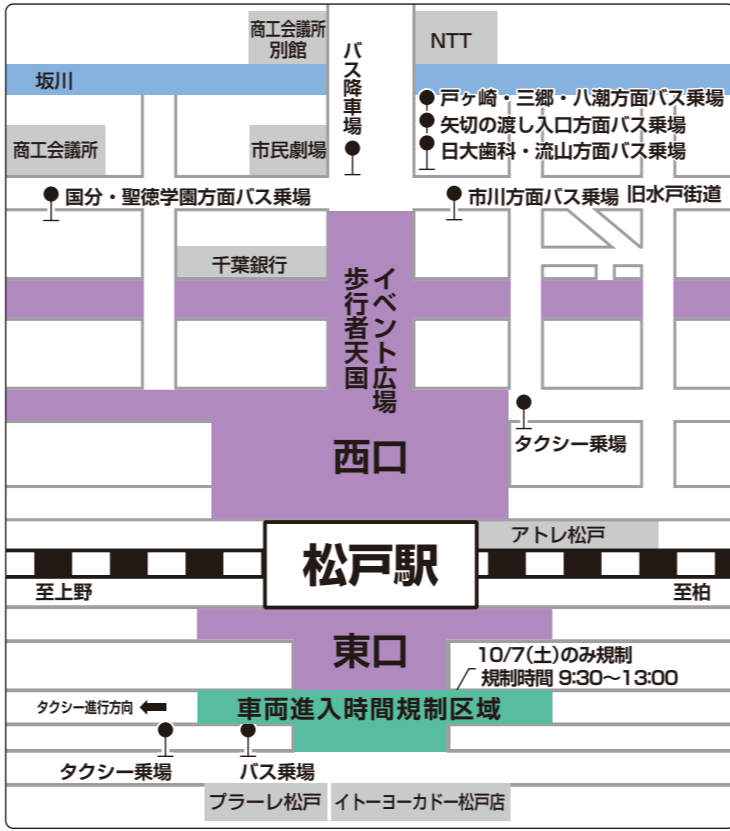

第 4 4 回松戸まつりについて

第 4 4 回松戸まつりを 10 月 7 日（土）、8 日（日）の二日間、松戸駅東西周辺にて開催いたします。

つきましてはパンフレットが完成しましたので、ご覧ください。

目 的 市民のふるさと意識を高め、市民の参加を図りつつ、文化と潤いのある市民生活の向上に寄与するとともに、併せて地域産業振興に資することを目的とします。

日 時 平成 29 年 10 月 7 日（土）、8 日（日） 両日とも午前 10 時から午後 5 時
（交通規制時間：午前 9 時 30 分から午後 5 時 30 分）

～ご来場のみなさまへ～

- 歩行者天国区域では7日(土)8日(日)とも9:30~17:30の間、交通規制が行われます。
- 10月6日(金)23:00~10月9日(月)8:00の間、松戸駅西口地下駐車場の営業を休止します。
- 10月6日(金)17:00~10月7日(土)15:00の間、市役所駐車場の営業を休止します。
- 松戸まつり会場内は禁煙です。喫煙は所定の喫煙スペースをお願いします。
- バス・タクシー乗場変更のお知らせは表面をご覧ください。
- 松戸まつり会場内でのドローン等の使用は、固くお断りします。

私たちは松戸まつりを応援しています。

協賛企業・協賛団体 (順不同)※9/5 現在

Table listing sponsors and partners for the Matsudo Festival, including companies like 株式会社 加藤 AΣTECIO, 株式会社 キカワ, and 株式会社 デイジ.

音楽パレード

Music Parade details including date (October 7th), time (10:30-12:00), route (Event Plaza to West Station), and a list of 18 participating school bands.

バス・タクシー乗場変更のお知らせ
平成29年10月7日(土)、8日(日) 9:30~17:30

主催 松戸市・松戸商工会議所・一般社団法人松戸市観光協会
後援 松戸市商店会連合会・松戸工業連合会・とうかつ中央農業協同組合・公益社団法人松戸市商工会連合会

第44回

松戸まつり

平成29年 10月7日(土)・8日(日)
松戸駅西口・東口周辺・中央公園(東口トローヤード先)

午前10時~午後5時まで
(交通規制時間 午前9時30分~午後5時30分)