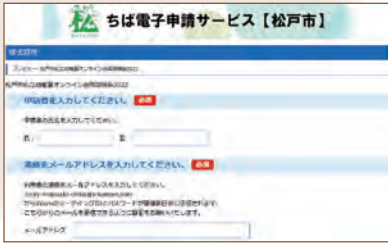

スマートフォン、タブレット、パソコン等からご参加いただけます。

皆様、お気軽にご参加ください! 詳細は裏面をご覧ください。

参加幼稚園一覧

今年25園!

矢切幼稚園、東漸寺幼稚園、みやこ幼稚園、高木幼稚園、あさひ幼稚園、北部幼稚園、  
高塚わかば幼稚園、聖徳大学附属幼稚園、むつみ幼稚園、さつき幼稚園、いわさき幼稚園、  
北松戸さつき幼稚園、本源寺幼稚園、聖徳大学附属第二幼稚園、さかえ幼稚園、まるやま幼稚園、  
明和幼稚園、高塚幼稚園、八柱幼稚園、かきのき幼稚園、北丘幼稚園、新松戸幼稚園、  
第二かきのき幼稚園、専修大学松戸幼稚園、いわさき第二幼稚園

松戸市 子ども部 幼児教育課

住所: 〒271-8588 松戸市根本387-5

電話: 047-701-5126

e-mail: mcyoujik@city.matsudo.chiba.jp

## 参加方法

1

### お申込み

QRコードから、申込みサイトにアクセスし、事前に必要事項を入力し、登録してください。

お申込みはこちら

または、松戸市ホームページで「ZOOM 幼稚園」で検索し、申込みサイトへアクセスしてください。申込みサイトで必要事項を入力して登録してください。

2