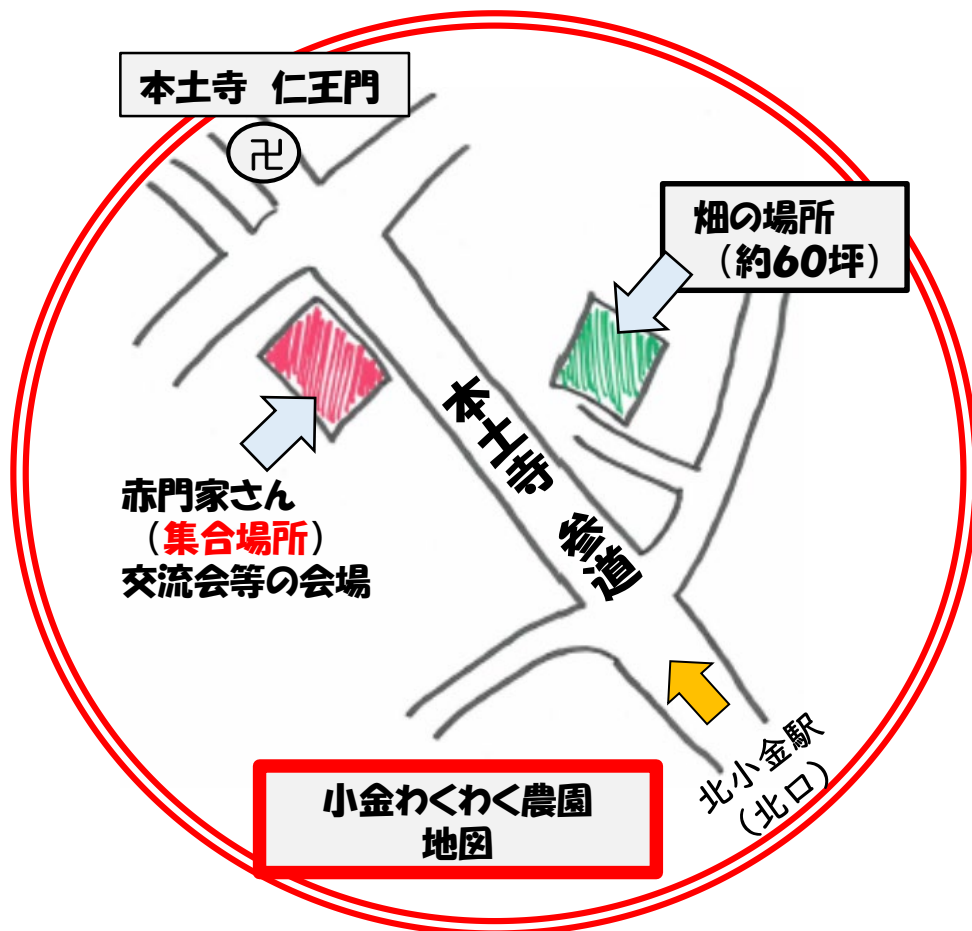

小金地区において、「まつど DE つながるステーション」のイベントおよびステーションの第1回目を以下のとおり開催します。農福連携をテーマに農地での農作業や農作業を通しての交流会、作物の収穫や既存の地域活動やイベントとのコラボを通して多世代間の交流機会や地域の中でのつながり作りをめざして実施してまいります。

●イベントの概要

日時 令和4年4月16日(土) 10時～12時

会場 赤門家(松戸市平賀7-2)に ※別紙地図のとおり

対象者 小金地区地域住民

内容 「小金わくわく農園」開園 種まき及び交流会

※雨天等により種まきのみ中止となる場合がございます。

※途中参加の場合は、上記会場にお越しいただき現地までご案内いたします。

●ステーションの開催

日時 令和4年4月24日(日) 13時～15時

会場 赤門家(松戸市平賀7-2)(別紙地図のとおり)

対象者 小金地区地域住民

内容 「小金わくわく農園」見学説明会及び交流会

※途中参加の場合は、上記会場にお越しいただき現地までご案内いたします。

イベントホーム
ページQR

●主催 小金地区居場所づくり実行委員会／松戸市地域共生課

【本件に関する問い合わせ先】

〒271-8588 千葉県松戸市根本387-5

松戸市総合政策部地域共生課 ☎047-710-3200

FAX 047-701-5767 ✉ mcomkyousei@city.matsudo.chiba.jp

別紙

●イベントおよびステーションの開催場所

●小金わくわく農園現地写真

●当日の種まき概要

種類他：枝豆（湯上り娘）5畝（10m×5畝）

●収穫時期：7月（収穫祭を実施予定）