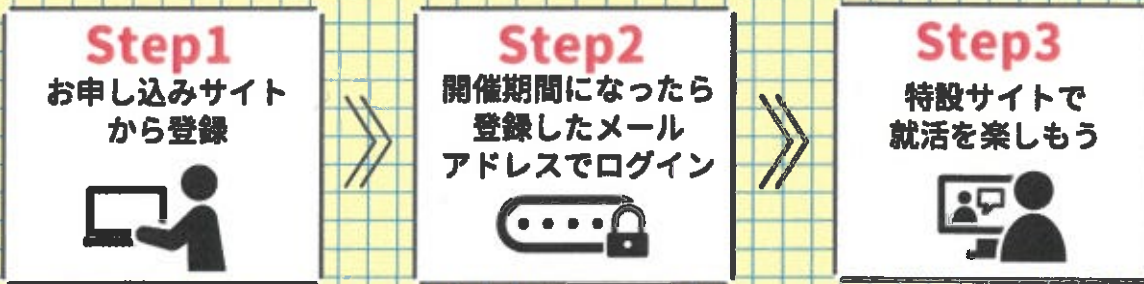

オンラインでもしっかり就活!

気になる施設とまとめて出会える

新型コロナウイルスの感染拡大で全国的に合同説明会や園見学が中止となっている中でも、保育園・認定こども園・小規模保育施設への就活をお考えの学生や潜在保育士のみなさんが多くの施設を知り、考えるきっかけになればと思い、この度「オンライン就職フェア」を開催いたします。

費用は無料で気軽に参加できます。驚ってご参加ください!

参加お申し込み・詳細はこちらから

- POINT 01 **好きなときに視聴可能! オンデマンド動画**
- POINT 02 **期間はたっぷり一ヶ月!**
- POINT 03 **松戸市の魅力が盛りだくさん!**
- POINT 04 **多数の施設が一覧検索**
- POINT 05 **オンライン面談予約**

参加方法

LIVEセミナー 視聴ツール Zoomのご案内

**パソコンで
視聴する場合** 推奨

01. 事前にZoomサイトにアクセスしページ下部の「Zoom Roomsクライアント」をクリックします。
02. 遷移先のページで「ミーティング用 Zoomクライアント」をクリックしてダウンロードしてください。