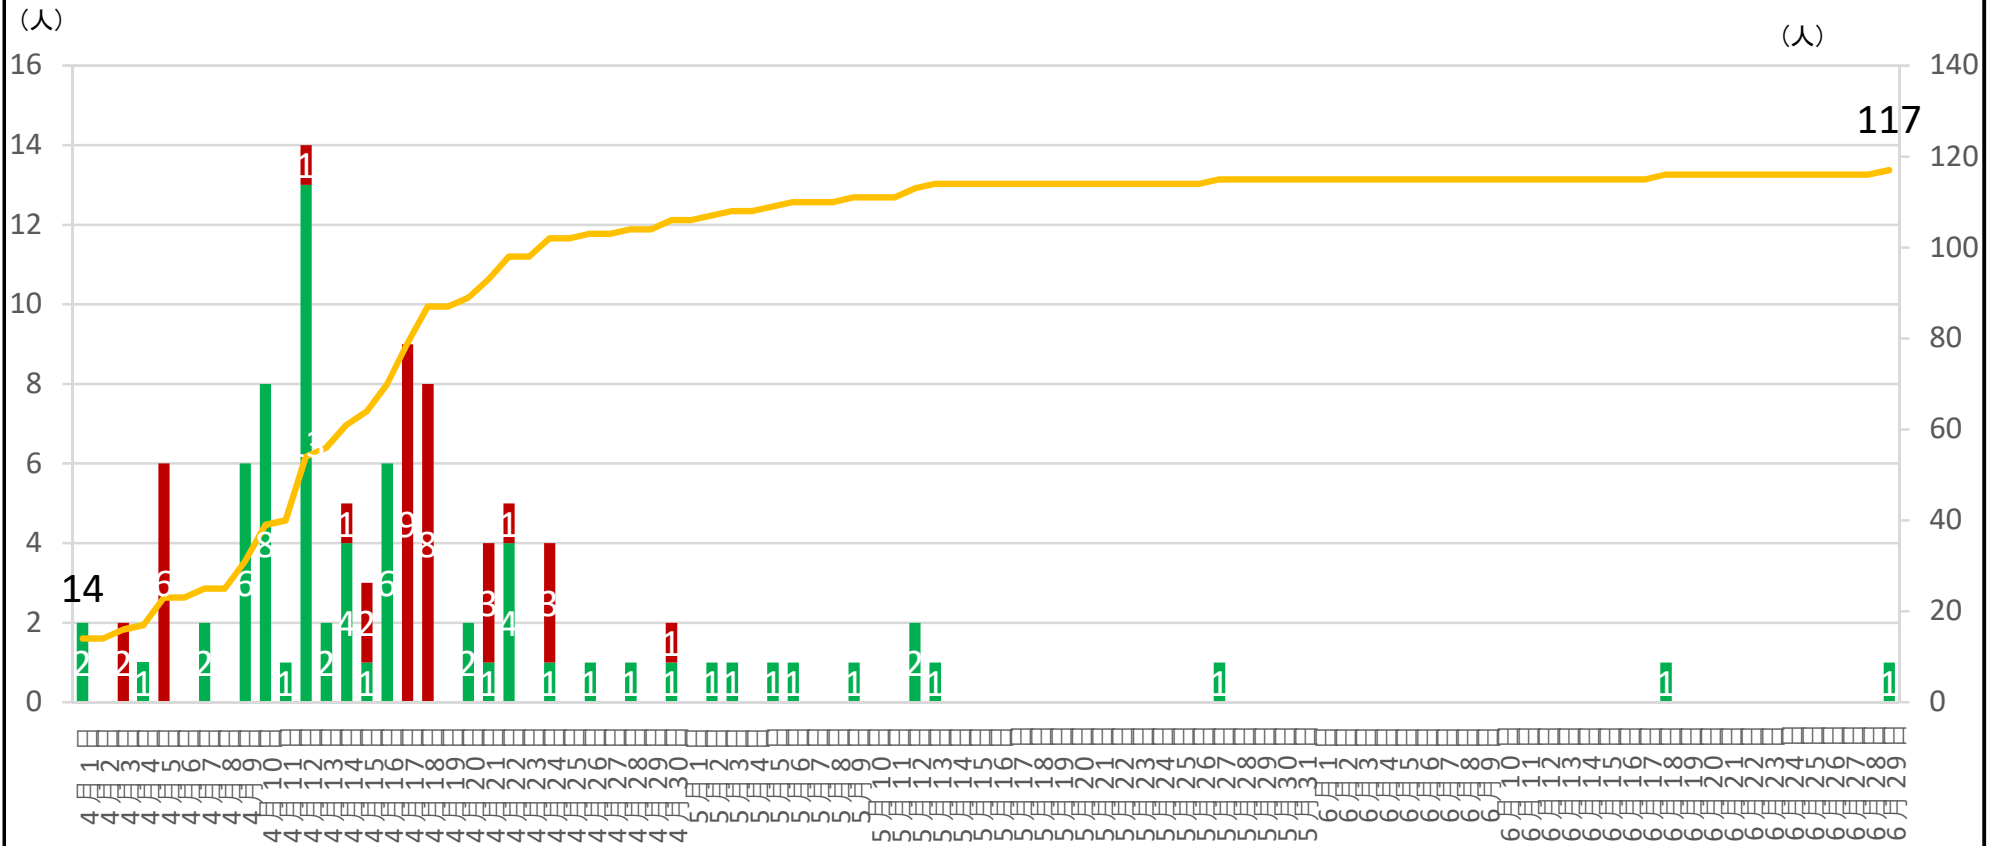

①発表日別（クラスター・その他）

■ その他 ■ クラスター — 累計

※市内102例目が東京都との重複公表により、千葉県公表では欠番扱いとなりましたが、松戸市在住の感染者総数は118名となります。

②年代別 (R2.6.29時点)

直近一週間(6/20~26)の新規感染者数の分布図

千葉県内一部地域及び東京都23区の自治体別コロナウイルス感染率と人口密度の分布