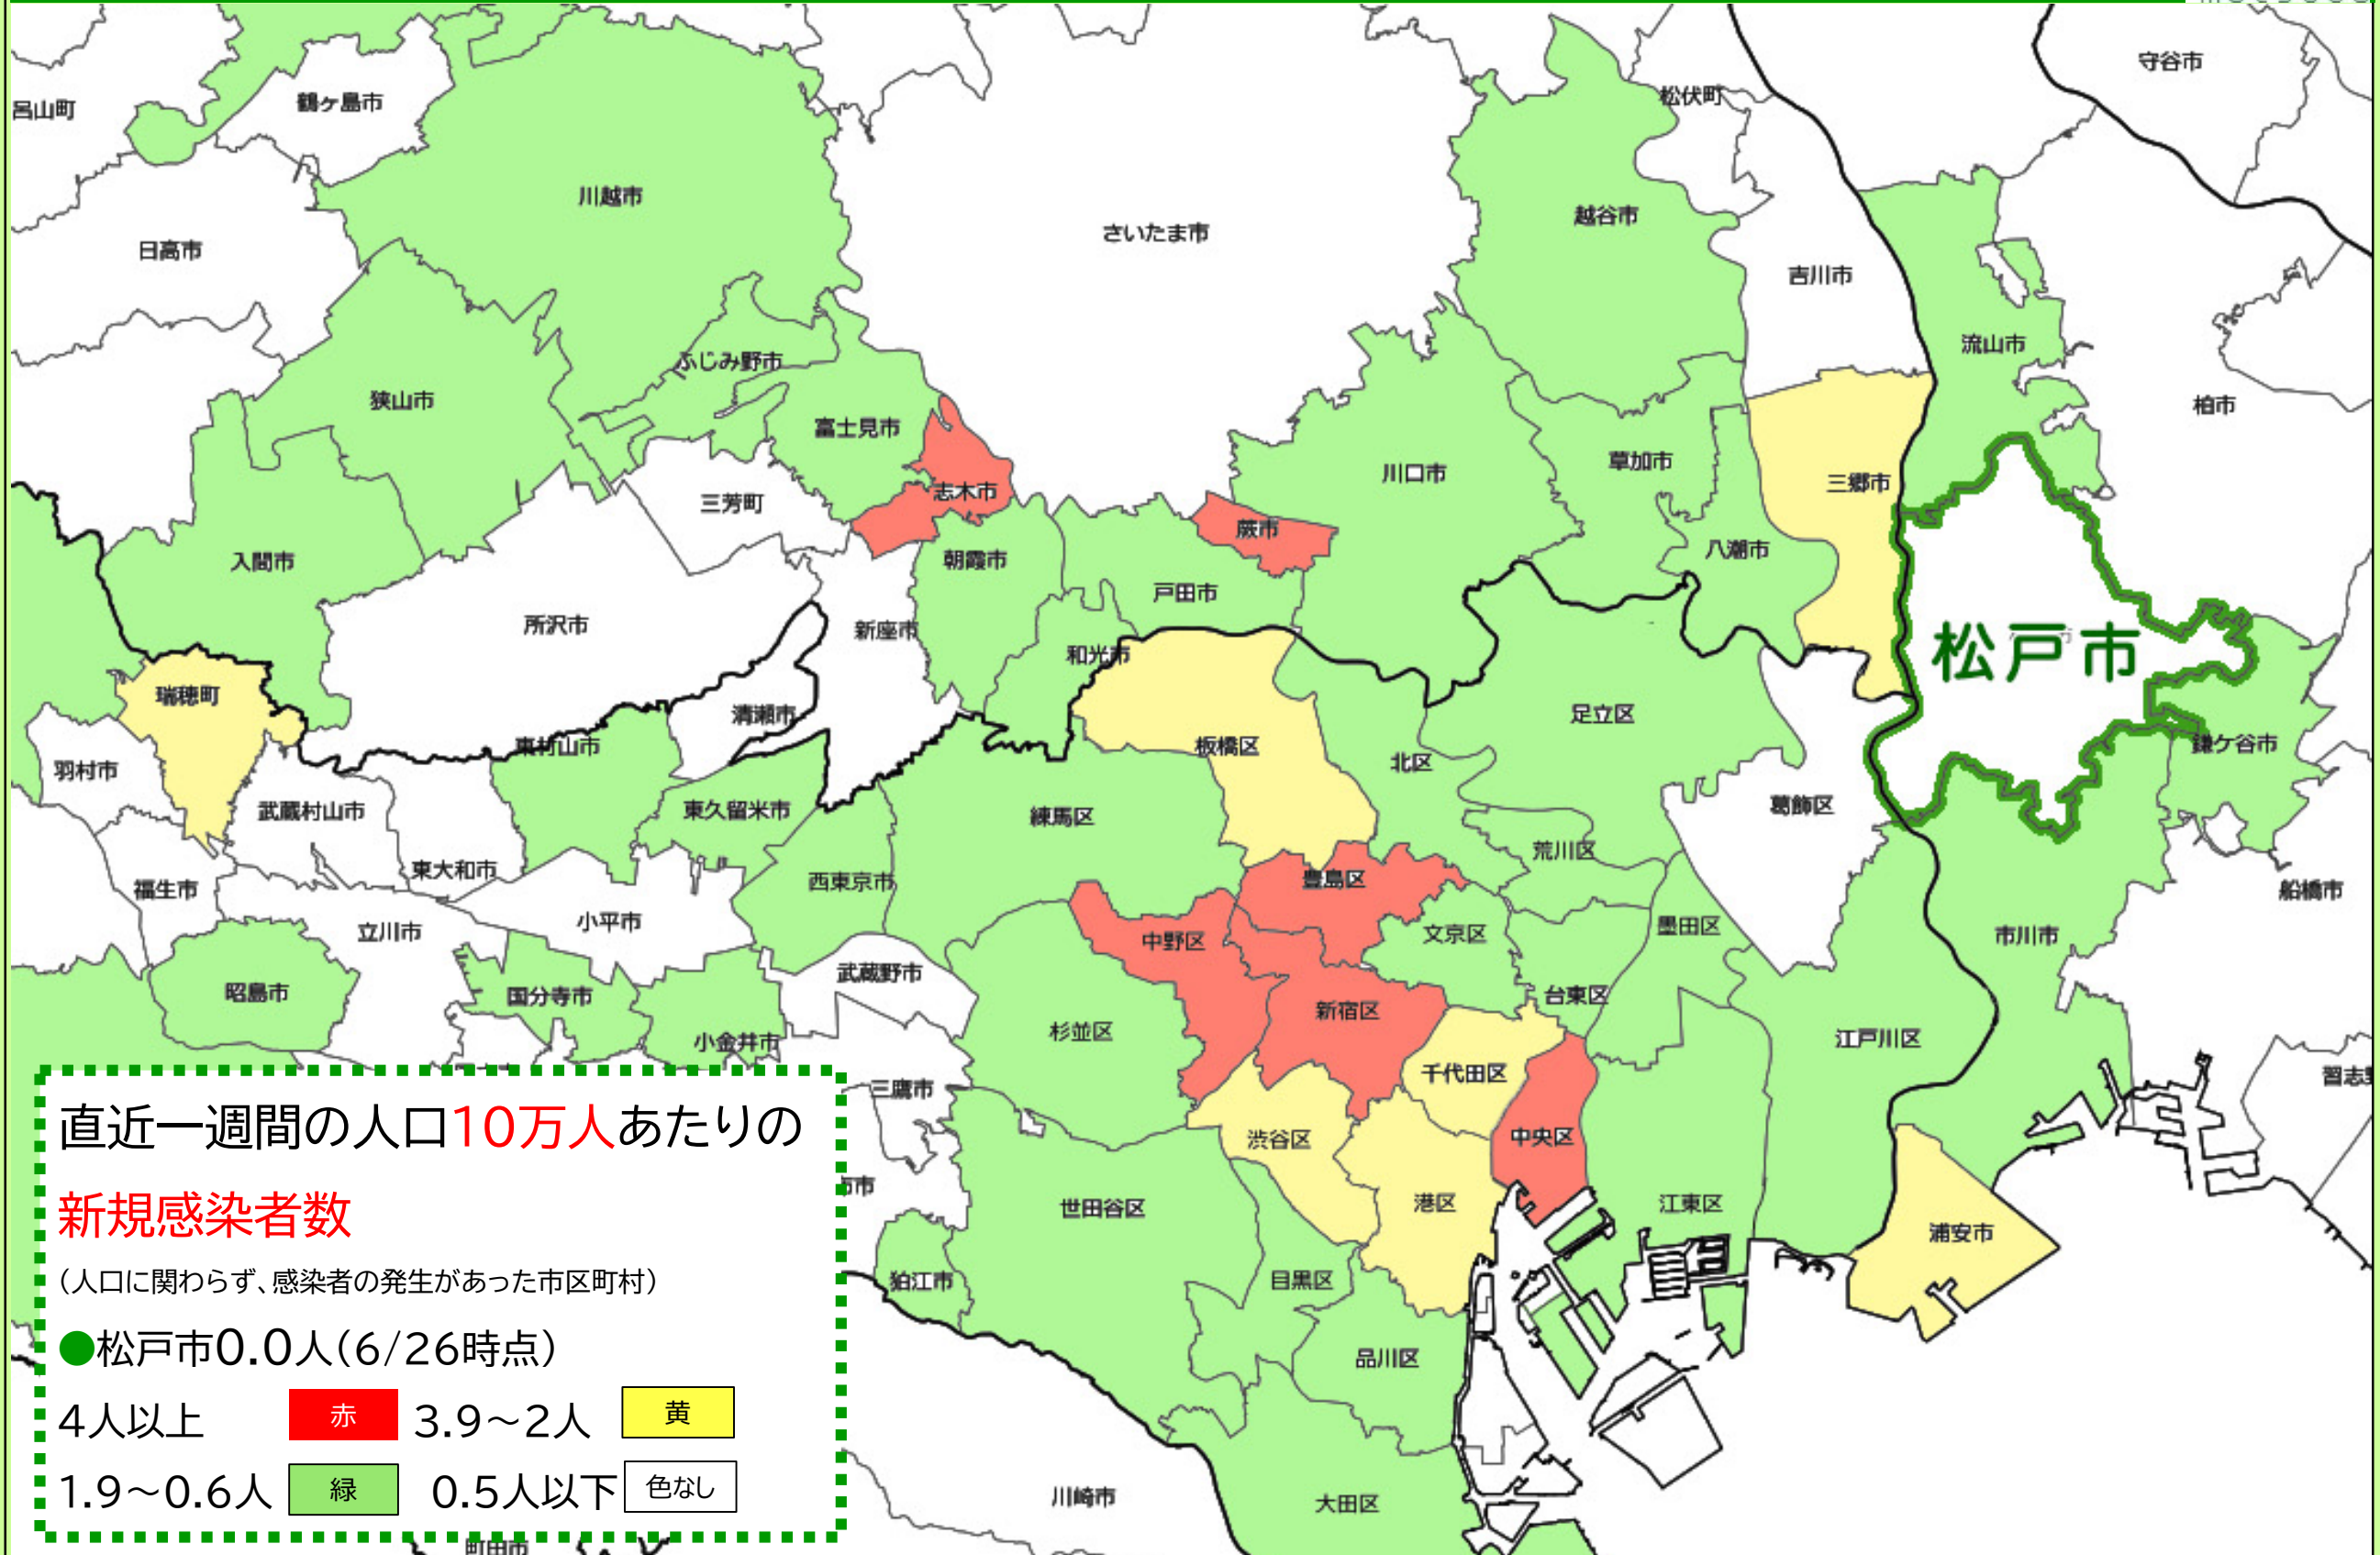

①発表日別（クラスター・その他）

■ その他 ■ クラスター — 累計

※市内102例目が東京都との重複公表により、千葉県公表では欠番扱いとなりましたが、松戸市在住の感染者総数は118名となります。

②年代別 (R2.6.29時点)

直近一週間(6/20~26)の新規感染者数の分布図

千葉県内一部地域及び東京都23区の自治体別コロナウイルス感染率と人口密度の分布