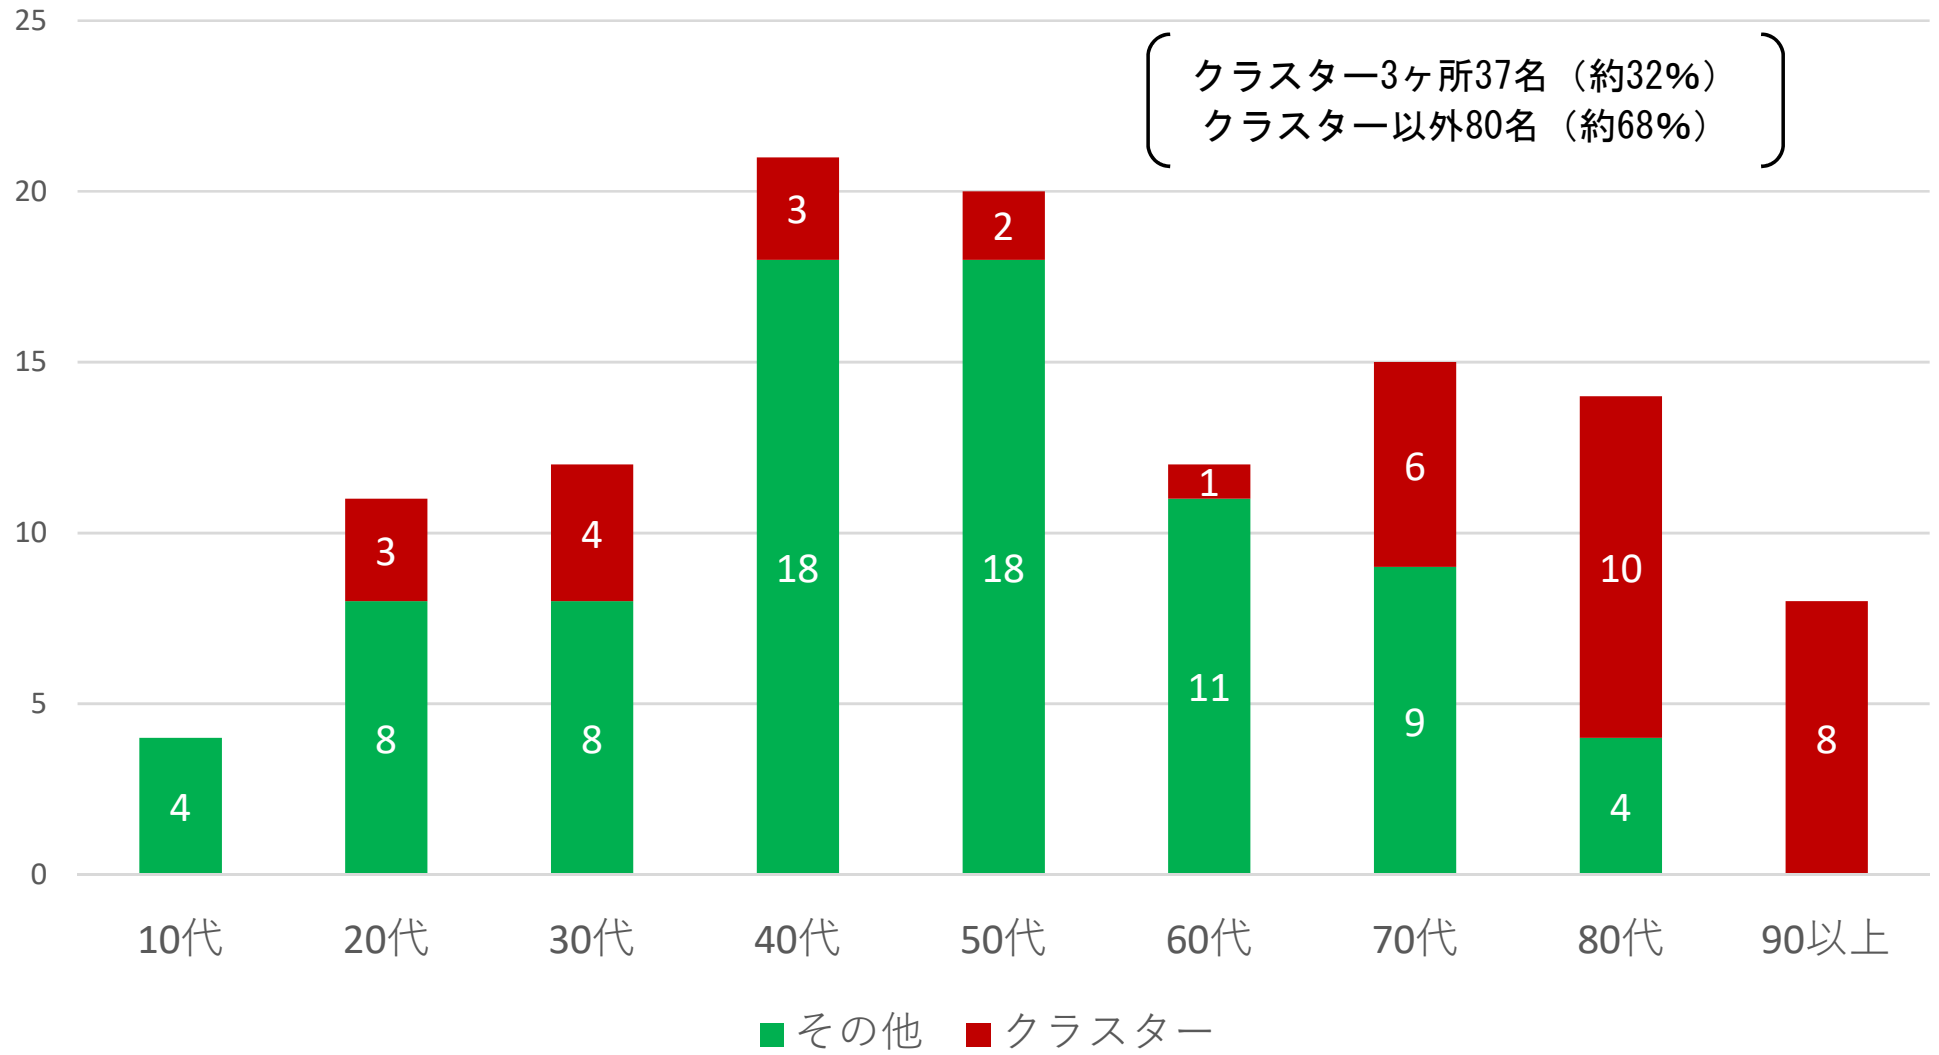

①発表日別（クラスター・その他）

■ その他 ■ クラスター — 累計

※市内102例目が東京都との重複公表により、千葉県公表では欠番扱いとなりましたが、松戸市在住の感染者総数は118名となります。

②年代別 (R2.6.29時点)

直近一週間(6/20~26)の新規感染者数の分布図

千葉県内一部地域及び東京都23区の自治体別コロナウイルス感染率と人口密度の分布