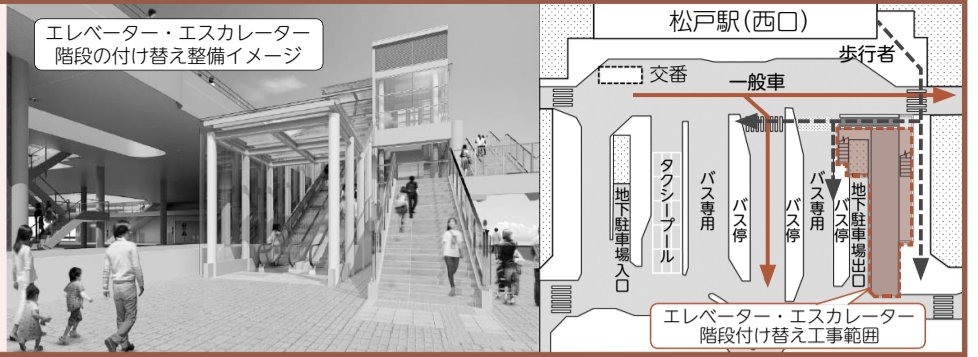

松戸駅西口駅前広場 バリアフリー整備工事のお知らせ

松戸駅西口駅前広場のエレベーターやエスカレーターの整備工事を行います。工事に伴い、歩行者・車両の通路が変わります。ご不便・ご迷惑をおかけしますが、ご理解とご協力をお願いします。

工事期間 10月～平成30年6月(予定)

工事時間 工事の内容により昼間もしくは夜間工事を予定

☎街づくり課 ☎366-7376