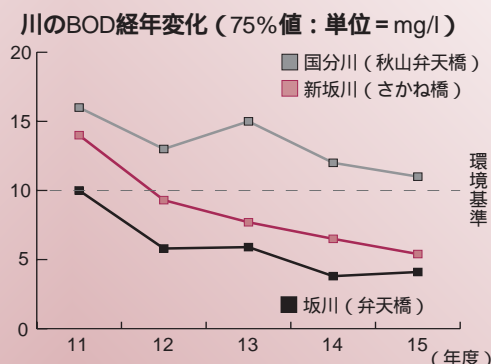

みどり生きもの

～緑あふれる街を～

市全体の緑の面積は、1,950haで、市の面積の3分の1程度は緑(農地、草地、樹林地)でおおわれています。

樹林地についてみると、金ヶ作地区の樹林や河原塚・高塚新田地区の谷地に見られる斜面林などが主要なものです。面積は小さいながらも特徴的なものとしては、市西部の下総台地と江戸川低地との境に帯状に分布する斜面林、農地に残存する平地林・屋敷林などがあります。

平成11年4月から始まった「生きもの調査」(市内を1kmメッシュに65区分)は、日常生活の中で、地域内でめぐり会える生きものの種類を経年的に観察することで、地域環境や市全体の環境の変化を把握していきます。

観察結果(平成15年度)

野鳥 = 月平均35種類
昆虫類(蝶・トンボ・セミ・バッタ類) = 年間累計99種類

大気汚染

～さわやかな青空を目指して～

大気汚染は主に工場・事業場等から排出されるばい煙や自動車の排出ガスなどによって引き起こされます。汚染物質には、二酸化硫黄、二酸化窒素、一酸化炭素、光化学オキシダント、浮遊粒子状物質の他、ベンゼン、トリクロロエチレン、テトラクロロエチレン、ジクロロメタン、ダイオキシン類などの有害大気汚染物質があり、これらについては環境基準が定められています。

市の状況を見ると、二酸化硫黄、一酸化炭素の他、ベンゼン、ダイオキシン類などの有害大気汚染物質は、すべて環境基準を達成しています。

しかし、光化学オキシダントは全局、二酸化窒素は上本郷局、浮遊粒子状物質は五香局、上本郷局で未達成となっています。

首都圏では自動車排出ガスによる影響が大きいことから、「自動車Nox・PM法」や「ディーゼル条例」などの各種施策を展開しています。

大気の汚れが目立つ冬期は、8都県市共同で「ぐるっと青空キャンペーン」を実施しています。

□家庭でのごみの焼却は出来ませんので、市の収集に出すようお願いいたします。

水質汚濁

～河川の汚れは生活排水が大きな原因～

河川の汚れの原因は、工場や事業場から流される排水や、家庭からの生活排水です。しかし、工場や事業場は厳しく規制されてきたため、現在その原因のほとんどは生活排水によるものになっています。

市では清流を復活させるため、平成4年度に「川をきれいにする条例」を制定し、下水道の普及促進、合併浄化槽の普及、河川直接浄化施設の設置、家庭でできる浄化対策の推進や啓発などさまざまな事業を行っており、坂川水系のさらなる水質改善を図るため「清流ルネッサンスⅡ」を実施しています。

市内の河川を汚濁指標であるBOD値で見ると、坂川・新坂川は環境基準に適合しましたが、国分川においては環境基準に適合していません(グラフ参照)

- □食器の油や食べ残しは、ふき取ってから洗いましょう。
- □飲み物や油など流さない工夫をしましょう。
- □洗剤はきちんと量って使用しましょう。
- □浄化槽は定期的に点検、清掃をしましょう。

地下水汚染

市内ではこれまでに和名ヶ谷・稔台・松飛台・紙敷・六実・栗山・二十世紀が丘・松戸・高塚新田・栗ヶ沢で、有機塩素系化学物質による地下水汚染が確認されています。

市では現状を確認するため、定期的に地下水の確認を実施しています。また、新たに汚染が発生しないよう、有機塩素系化学物質を使用している事業所に立ち入り調査をして、地下水・排水の水質検査を行っています。

すでに汚染されている地区については、上水道への転換や煮沸して飲料にすることを指導しています。

また、一部では地下水汲み上げ処理施設による汚染物質の除去と拡散防止を図っており、地下水汚染の対策にも関係する「土壌汚染対策法」が平成15年2月15日より施行され、事業者による自主調査、対策が行われています。

□有機塩素系化学物質等の有害物質で地下水・土壌が一度汚染されると元に戻すことが困難です。新たに汚染が発生しないよう使用する人は気を付けましょう。

市が行っている啓発活動

家庭でできる生活排水対策の説明会・イベントの開催
江戸川を守る会による江戸川ハイキング・夏休み親子せせらぎ教室
大気関係の啓発(星空観察)
大気汚染防止のための冬期対策として自動車の使用自粛・暖房器具の適正管理の啓発
近隣騒音防止のための啓発
音環境学習会
犬、猫のふん迷惑防止看板の配布

環境白書がご覧になれます

環境白書(平成16年版環境の現状と対策)は、市役所(環境保全課・行政資料センター)および最寄りの図書館で閲覧できます。

また、市のホームページの「環境のページ」をご覧ください。