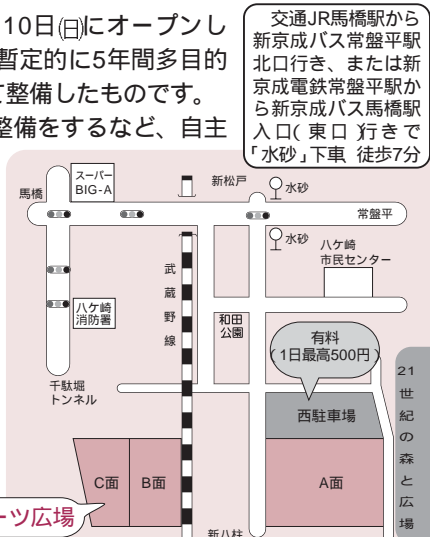

1. 松戸市民はみどりと暮らす豊かさを大切にします。
1. 千年来のみどりの声に耳を傾け、百年後のみどりを育てます。
1. 子どもたちの夢とあそびを受けとめるみどりをいっぱいにします。

松戸市戦没者追悼式

過ぐる大戦における戦没者および戦災死亡者等に対し、追悼の誠を捧げるとともに平和を祈念するため、市では戦没者追悼式を行います。
 ご遺族には、案内状を送付しますが、当日まで届かない場合またはご遺族以外で参加希望の方は、直接会場へおいでください。
 10月8日(金)午後2時~3時30分 会場市民会館
 ④福祉事務所 366-3019

市民ぐるみで 秋のクリーンデー

日時...10月24日(日)午前9時から1時間程度〔雨天の場合は中止(小雨決行)]
 清掃場所...公園や道路など公共スペース
 町会・自治会によっては、日時が異なる場合があります。地域の予定を確認してください。
 清掃方法...公園や道路などの公共スペースに散乱しているごみを市が配布するごみ袋(燃やせるごみ用・プラスチック等ごみ用・資源ごみ用の3種類)に分別して集めてください。
 家庭からのごみは出さないでください。
 ④環境業務課 ☎366-7333

昨年もお勢の市民が参加しました

千駄堀スポーツ広場がオープン

「千駄堀スポーツ広場」が10月10日(日)にオープンします。千駄堀最終処分場跡地を、暫定的に5年間多目的に利用することができる広場として整備したものです。
 利用団体が使用後のグラウンド整備をするなど、自主管理を行なうことを運営方針とし、体育協会加盟団体のほか、一般団体も利用できます。なお、利用団体は事前の登録をお願いします。
 利用時間午前9時~午後5時 所在千駄堀地先(右記案内図参照) 使用料無料 登録・利用方法10月12日(火)からスポーツ課で申請受け付け。以降、毎月第1月曜日(1日の場合は翌日)から翌月分の利用申請を受け付け。
 ④スポーツ課 ☎363-9241