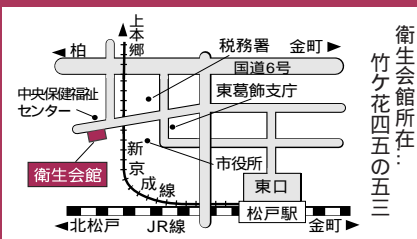

人口と世帯(9月1日現在)
人口 474,098人 [- 58] ( )
男 238,107人 [+ 5] 内は前月比
女 235,991人 [- 63]
世帯 194,159世帯 [- 46]
平成12年度国勢調査の確定値を基準として集計した常住人口です。

お気軽にご相談ください 10月の相談あんない

相談はすべて無料です。閉庁日の相談はありません。

相談名	期日	時間	会場	園
市政・一般民事	月~金曜日	午前8時30分~午後5時	市役所相談コーナー	市民相談課 ☎366-7366
交通事故	月~金曜日	午前9時~午後5時	市役所相談コーナー	市民相談課 ☎366-7366
法律相談(予約制)	月・火・木曜日	午後1時~5時	市役所相談コーナー	市民相談課 ☎366-7366
第1月曜日	午前9時~正午			
第2金曜日	午後1時~5時			
第3金曜日	午後1時~5時			
第4月曜日	午後1時~3時			
不動産相談	毎週水曜日	午後1時~5時	市役所相談コーナー	市民相談課 ☎366-7366
外国人相談	第2・4火曜日	午前9時~正午	市役所相談コーナー	市民相談課 ☎366-7319
住宅リフォーム	第3水曜日	午前10時~午後4時	市役所相談コーナー	市民相談課 ☎366-7319
マンション管理相談(予約制)	第1水曜日	午前9時~正午	市役所相談コーナー	市民相談課 ☎366-7319
第1~4金曜日	午前10時~午後3時			
第1火曜日	午前10時~午後3時			
第1木曜日	午前10時~午後3時			
人権相談	第1~4金曜日	午前10時~午後3時	市役所相談コーナー	市民相談課 ☎366-7319
第1火曜日	午前10時~午後3時			
第1木曜日	午前10時~午後3時			
労働相談	毎週月曜日	午後1時~5時	市役所相談コーナー	市民相談課 ☎366-7319
中小企業総合相談(予約制)	月・水・金曜日	午後1時~5時	市役所相談コーナー	市民相談課 ☎366-7319
内職相談は東葛飾県民センター(☎361-4089)で行っています。				
就学相談(予約制)	月~金曜日	午前8時30分~午後5時	市役所相談コーナー	市民相談課 ☎366-7366
教育相談(予約制)	月~金曜日	午前8時30分~午後5時	市役所相談コーナー	市民相談課 ☎366-7366
青少年相談(電話)	月~金曜日	午前8時30分~午後4時30分	市役所相談コーナー	市民相談課 ☎363-7867
青少年相談(来所)(予約制)	月~金曜日	午前8時30分~午後5時	市役所相談コーナー	市民相談課 ☎366-7464
子育て相談	月~金曜日	午前8時30分~午後5時	市役所相談コーナー	市民相談課 ☎366-7366
家庭児童相談	月~金曜日	午前8時30分~午後5時	市役所相談コーナー	市民相談課 ☎366-7366
母子婦人相談	月~金曜日	午前8時30分~午後5時	市役所相談コーナー	市民相談課 ☎366-7366
心配ごと相談	毎週火・木曜日	午前10時~午後3時	市役所相談コーナー	市民相談課 ☎366-7319
高齢者無料職業紹介所(65歳以上)	月~金曜日	午前9時~午後5時(正午~午後1時を除く)	市役所相談コーナー	市民相談課 ☎366-7319
ゆうまつどこころの相談(予約制)	第1~4月曜日	午前10時~午後4時	市役所相談コーナー	市民相談課 ☎366-7319
第2~4木曜日	午後2時~8時			
第1木曜日	午後2時~8時			
消費生活相談	月~金曜日	午前8時30分~午後4時	市役所相談コーナー	市民相談課 ☎366-6565
高齢者職業相談	月~金曜日(第3木曜日を除く)	午前9時~午後5時	市役所相談コーナー	市民相談課 ☎368-5656