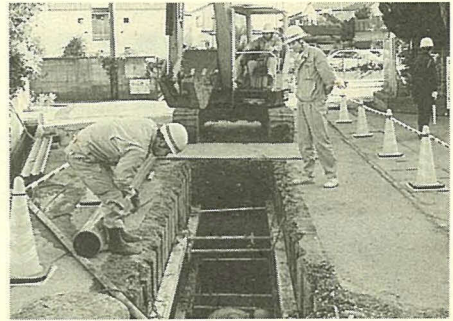

下水道事業受益者負担金

新対象区域の説明会を開催します

下水道は、トイレの汚水や家庭の台所や風呂などの排水を下水道に流し、終末処理場できれいにして川や海に放流します。

このように、快適な生活環境づくりにと、河川などの水質の浄化に非常に役立つ大切な都市施設です。

現在、松戸市の下水道普及率は五二・六％で、市では積極的に下水道整備に取り組んでいます。

この受益者負担金は、下水道建設の貴重な財源になっていますので、これからも市民の皆さんのご理解とご協力をお願いいたします。

平成7年4月から新たに負担金の対象となる下表の各地域で説明会を開催しますのでぜひご参加ください。

平成7年度県政モニターを募集します

市内で寄付募集(募金活動)を行う場合は、条例により市の許可が必要です。

祭事、記念行事などの資金ねん出のための募金や街頭募金など、多数の人に金銭や物品などの提供を促す行為は、すべて寄付募集となりますので、必ず申請・許可の手続きを取ってください。

強制や割り当てによる寄付募集行為は禁止されています。

〔総務部庶務課庶務係〕

〒270 松戸市シルバークロスセンター 84-3191番

平成7年度成田赤十字看護専門学校・看護学生募集

出願期日平成7年1月20日(金)まで 試験日2月1日(水)・2日(木) 募集人員三十人(男子も応募可) 応募資格高等学校卒業(見込みを含む) または文部大臣が同等以上の学力を有すると認められた者

〔成田赤十字看護専門学校〕

〒270 成田赤十字看護専門学校 0476-2212311内線 381番

受益者負担金の額は、土地の面積一平方メートル当たり七百円で、三年間(年四回)に分けて納付していただきます。

この受益者負担金は、下水道建設の貴重な財源になっていますので、これからも市民の皆さんのご理解とご協力をお願いいたします。

平成7年4月から新たに負担金の対象となる下表の各地域で説明会を開催しますのでぜひご参加ください。

〔対象区域内の土地所有者には、説明会までに案内文と申込書を郵送します。〕

〔計画業務課業務係〕

説明会の日程

期日	時間	会場	受益者負担金賦課対象区域
12/12(月)		殿平賀小学校(体育館)	大谷口(中郷・達摩・番場・外番場の各一部)、大金平(1丁目の一部)、東平賀(大門前・源内・仲田の各一部)、平賀(大門通・長谷・谷川・天神下の各一部・中台)
13(水)	13:00	小金小学校(体育館)	小金(天王崎・東の各一部)、小金きよしヶ丘1丁目・同2丁目・同3丁目・小金清志町1丁目・小金上総町の各一部、二ツ木(花輪・後田・東・新屋敷・二葉町の各一部・下宿)、東平賀(向台の一部)、幸谷(後田の一部)
14(木)	午後6時から	幸谷小学校(体育館)	二ツ木(中通・上ノ台・渡崎・押出の各一部)、三ヶ月(島谷の一部)、幸谷(瀧ノ脇の一部)
15(木)		第三中学校(体育館)	馬橋(北竜房・南竜房・弁天の各一部)、中根(1丁目の一部・2丁目)、新作(1丁目・3丁目の各一部)、中和倉(稲荷下・荒井堤東・荒井堤西の各一部)、八ヶ崎(北道合・南道合・宮前の各一部)
16(金)		古ヶ崎中学校(体育館)	古ヶ崎(1丁目・4丁目の各一部)
19(月)		上本郷第二小学校(体育館)	上本郷(北台・花台・宮下・前田・1丁目・2丁目の各一部)、北松戸2丁目の一部
20(火)		六実第二小学校(体育館)	六実2丁目の一部

都市計画案の縦覧

12月6日(火)～20日(土) 日曜日を除く) 会場県都市計画課、市都市計画課、内容松戸都市計画用途地域、高度地区、防火・準防火地域の變更案と地区計画の決定案区域紙敷、串崎新田の各一部の区域

〔都市計画課〕

松戸都市計画下水道の変更案の縦覧

松戸市第一号公共下水道の区域の追加と、幹線の変更案の縦覧を行います。

12月8日(水)～22日(木)、午前8時30分～午後5時(土・日曜日を除く) 会場計画業務課

〔計画業務課〕

年末年始の市の中小企業者向け融資業務

一資金五百万円以内のもの、随時受け付けていますが、年内に貸し付けを希望する方で新規および有担保の申し込みは12月6日(火)まで、それ以外の方は12月9日(金)までに申し込みください。

一資金五百万円を超えるもの、来年1月融資分の締め切りは12月22日(木)になります。

〔商工課〕

福祉職場合同就職説明会

12月17日(土)午後0時30分～3時30分 会場千葉商工会議所十四階第一・第二ホール

対象社会福祉施設へ就職を希望する人、内容各施設の職員による個別面談

〔県社会福祉協議会福祉人材センター〕

〒270 043-24712844番

水曜日は乗らないDAY!

11月から1月、空気が特に汚れやすい時期です。たった一日一台の車を減らすだけで、ずいぶん空気がきれいになります。

不要不急の自動車の使用は控え、環境にやさしい運転を心掛けてください。特に、毎週水曜日は自動車の使用自粛にご協力をお願いします。

〔公害課〕

年末年始火災特別警戒を実施します

12月10日(土)～1月7日(土)まで「指さし防火で火災0(ゼロ)」を合言葉に、年末年始火災特別警戒を実施します。

この季節は空気が乾燥し、火災が起こりやすい時期です。火の元には十分注意してください。家の周りには燃えやすい物を置かないなど、放火にも注意してください。

〔消防局警防課〕

〒270 063-1111内線25番

あなたの職場でも、外国の技能実習生を—技能実習制度説明会—

12月13日(火)午後1時30分～5時 会場松戸地域職業訓練センター「テクノ21」

内容 日本の技能・技術を習得し、発展途上の母国で役立たせたいという若い外国人(技能実習生)の受け入れ制度の説明・相談 費用無料

〔電話で、(財)国際研修協力機構(JITCO・ジッコ)千葉駐在事務所〕

〒270 043-224102 91番へ

平成7年度成田赤十字看護専門学校・看護学生募集

出願期日平成7年1月20日(金)まで 試験日2月1日(水)・2日(木) 募集人員三十人(男子も応募可) 応募資格高等学校卒業(見込みを含む) または文部大臣が同等以上の学力を有すると認められた者

〔成田赤十字看護専門学校〕

〒270 成田赤十字看護専門学校 0476-2212311内線 381番