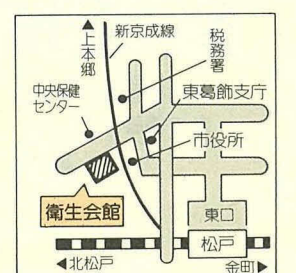

## オーストラリア

海上自衛官の夫の五十半ばでの定年を記念して、「姉妹都市ボックス・ヒル市を結ぶオーストラリア親善の翼」に二人で参加いたしました。ボックス・ヒル市では、心のこもったもてなしを受け、感激しました。

初富飛地 猪野 富子さん

あなたの旅の思い出を、写真に百五十文字程度の文章を添えて広報課へお寄せください。

市民バドミントン(混合ダブルス)大会  
1月16日(水)午前9時～午後7時 会場運動公園体育館 内容一部～四部 対象市内在住・在勤・在学の人 費用協会登録者千二百円、未登録者千五百円

## 保健・衛生

三歳児健康診査  
12月6日・13日・20日の毎週火曜日 対象平成3年8月生まれの幼児 会場松戸保健所

救急医療体制  
健康保険証を忘れずに  
◆テレホン案内サービス……84-0010番  
平日・午後5時～翌朝午前9時  
休日と土曜・午前9時～翌朝午前9時  
◆夜間急病診療所……84-3756番  
衛生会館内・毎日午後8時～11時  
◆休日土曜日夜間歯科診療所……84-3430番  
衛生会館内・午後8時～11時