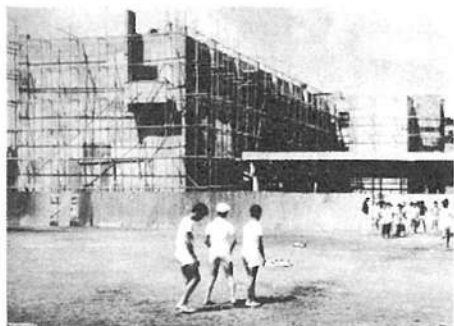

完成まじかい北部小学校災害復旧旧校舎

新設される根木内小学校は、現としましては、新築を予定される、北小金二百二十万円で建設されます。建設は鉄筋コンクリート三階建て、面積二千二百九十平方メートル、普通教室十六室のほか、管理室、保健室等があります。

北部小復旧工事 近く完成

昨年の十二月、大災にあって、災害復旧工事として、工事が進められて、北部小学校は、総工費五百万円、来年度に開校予定の根木内小学校(仮)も仮校舎で、