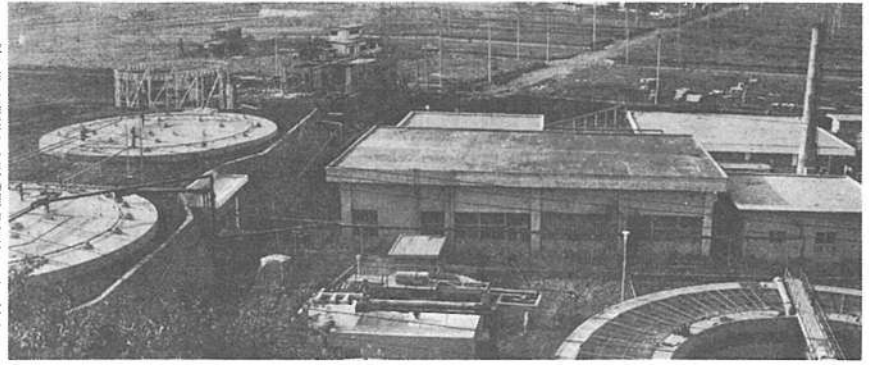

四十二年の広報写真から

金ヶ作に懸案のし尿処理場(41万2千人分)が総工費一億八千万円で完成、十二月上旬から全面操業を開始した。(右)

六月二十三日、松戸新田内に建設を急いでいた「消防合同庁舎」が総工費六千八百万円で作成、西口分署に仮住まいしていた消防本部、中央署が移転し、西口分署が正式に新築した。(右)

上本郷に待望の国保市立病院(鉄筋コンクリート地上4階、地下1階、ベット176床)が完成。9月25日、機構新たに市民の総合医療センターとして開院した。(下)