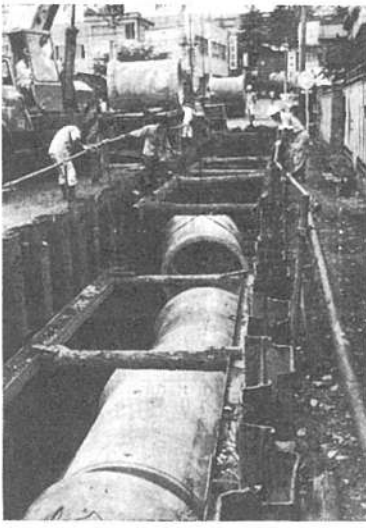

南部小前 下水道工事始まる

夜間は交通止め

市街地を縦断する、東西の都下下路第二期工事の八は、松戸排水区幹線第一号とし、水洗化をはかるなど、清潔な暮らしていける環境を創出する。昨年は南小前小学校横にある小山しほい橋くわいを推進するために、下水道事業が着々と進められ、今年一月、着工した松戸駅前口。

清潔でくらしよい街づくり 着々と進む下水道事業

市役所前通り都市下水道工事

年に一度は掃除を 大切な浄化そのの維持管理

本市に於て、浄化そのの工事工程は建築基準法・清浄法で規定されている。必ず専門業者に委託し、清掃が行なわれる。その清掃が適切に行なわれることは、浄化そのの維持管理に不可欠である。浄化そのの維持管理には、年に一度の掃除が最も重要である。この掃除は、浄化そのの管の内部を清掃し、詰りを防止するものである。この掃除は、専門業者に委託し、適切に行なわれるべきである。また、浄化そのの管の外部も定期的に清掃されるべきである。このように、浄化そのの維持管理は、清潔でくらしよい街づくりのために不可欠である。

下水道の維持管理には、年に一度の掃除が最も重要である。この掃除は、浄化そのの管の内部を清掃し、詰りを防止するものである。この掃除は、専門業者に委託し、適切に行なわれるべきである。また、浄化そのの管の外部も定期的に清掃されるべきである。このように、浄化そのの維持管理は、清潔でくらしよい街づくりのために不可欠である。

生活 モニター きまる 買物の苦情等はこの人たちに

昭和43年度生活苦情調査結果が、市民生活センターに発表された。買物の苦情等は、主に価格の高騰、商品の不足、サービスの低下などが目立った。市民生活センターでは、これらの苦情を調査し、関係機関に働きかけ、改善を促している。また、市民生活センターでは、買物の苦情を相談し、適切なアドバイスを提供している。市民生活センターでは、買物の苦情を調査し、関係機関に働きかけ、改善を促している。また、市民生活センターでは、買物の苦情を相談し、適切なアドバイスを提供している。

住宅問題施策の基礎資料に 住宅統計調査を実施

ご協力をお願いします

9月24日から調査

住宅問題施策の基礎資料に、住宅統計調査を実施する。この調査は、住宅の現状を把握し、施策の基礎資料とする。調査は、9月24日から開始される。ご協力をお願いします。

住宅問題施策の基礎資料に 住宅統計調査を実施

ご協力をお願いします

住宅問題施策の基礎資料に 住宅統計調査を実施

ご協力をお願いします

住宅問題施策の基礎資料に 住宅統計調査を実施

ご協力をお願いします

好評の移動保健所 次回は10月小金で

移動保健所は、市民の健康を維持するために重要な役割を果たしている。次回は10月小金で実施される。移動保健所では、医師や看護師が来て、市民の健康を診察する。また、予防接種や健康相談も行われる。移動保健所は、市民の健康を維持するために重要な役割を果たしている。次回は10月小金で実施される。

土地の立入り 常盤線々増事業で

土地の立入りは、都市開発のために重要な役割を果たしている。常盤線々増事業では、土地の立入りが進められている。土地の立入りは、都市開発のために重要な役割を果たしている。常盤線々増事業では、土地の立入りが進められている。

住宅問題施策の基礎資料に 住宅統計調査を実施

ご協力をお願いします

住宅問題施策の基礎資料に 住宅統計調査を実施

ご協力をお願いします

住宅問題施策の基礎資料に 住宅統計調査を実施

ご協力をお願いします

住宅問題施策の基礎資料に 住宅統計調査を実施

ご協力をお願いします

住宅問題施策の基礎資料に 住宅統計調査を実施

ご協力をお願いします

住宅問題施策の基礎資料に 住宅統計調査を実施

ご協力をお願いします

文化財めぐり 国厨銘ある土器

文化財めぐりには、国厨銘ある土器が注目されている。国厨銘ある土器は、古くから作られてきた土器で、そのデザインや文様が特徴的である。国厨銘ある土器は、古くから作られてきた土器で、そのデザインや文様が特徴的である。

文化財めぐり 国厨銘ある土器

文化財めぐりには、国厨銘ある土器が注目されている。国厨銘ある土器は、古くから作られてきた土器で、そのデザインや文様が特徴的である。国厨銘ある土器は、古くから作られてきた土器で、そのデザインや文様が特徴的である。

文化財めぐり 国厨銘ある土器

文化財めぐりには、国厨銘ある土器が注目されている。国厨銘ある土器は、古くから作られてきた土器で、そのデザインや文様が特徴的である。国厨銘ある土器は、古くから作られてきた土器で、そのデザインや文様が特徴的である。

文化財めぐり 国厨銘ある土器

文化財めぐりには、国厨銘ある土器が注目されている。国厨銘ある土器は、古くから作られてきた土器で、そのデザインや文様が特徴的である。国厨銘ある土器は、古くから作られてきた土器で、そのデザインや文様が特徴的である。

文化財めぐり 国厨銘ある土器

文化財めぐりには、国厨銘ある土器が注目されている。国厨銘ある土器は、古くから作られてきた土器で、そのデザインや文様が特徴的である。国厨銘ある土器は、古くから作られてきた土器で、そのデザインや文様が特徴的である。

文化財めぐり 国厨銘ある土器

文化財めぐりには、国厨銘ある土器が注目されている。国厨銘ある土器は、古くから作られてきた土器で、そのデザインや文様が特徴的である。国厨銘ある土器は、古くから作られてきた土器で、そのデザインや文様が特徴的である。