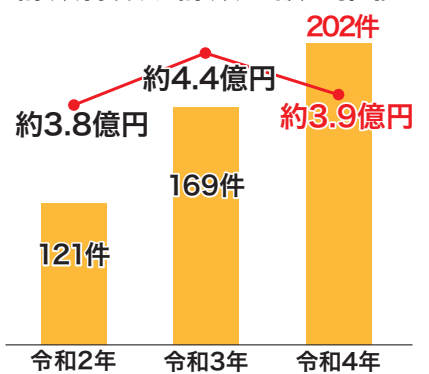

「私はだまされない」と思っている、巧妙な手口でだまされてしまう事例が後を絶ちません。

令和4年中の松戸市内の電話de詐欺被害は

202件

約3億9,000万円

詐欺件数や詐欺金額の推移

詐欺の手口

還付金詐欺

- 市の職員だと名乗る
- 「還付金を返還する」などと案内してくる
- ATMに誘導して現金をだまし取る