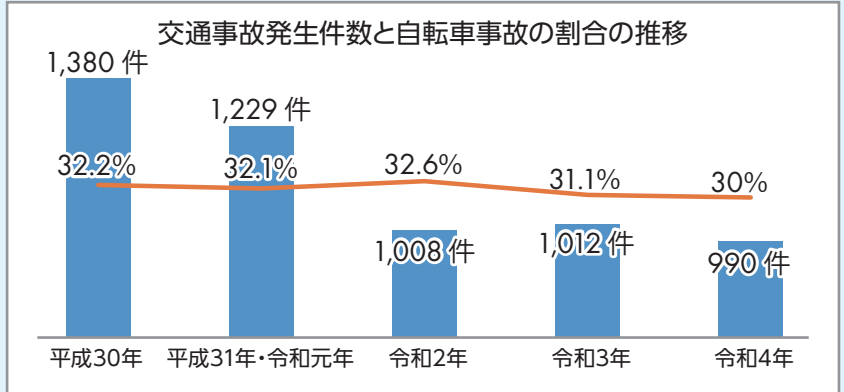

ちばサイクルルール

ちばサイクルルールとは、千葉県が自転車安全利用のルールを10項目にまとめたものです。

自転車に乗る前のルール

1. 自転車保険に入ろう
2. 点検整備をしよう
3. 反射器材を付けよう
4. ヘルメットをかぶろう
5. 飲酒運転はやめよう

自転車に乗るときのルール

1. 車道の左側を走ろう
2. 歩いている人を優先しよう
3. ながら運転はやめよう
4. 交差点では安全確認しよう
5. 夕方からライトをつけよう

市内の自転車事故発生状況

松戸市内の事故の件数自体は減少傾向にあるものの、自転車乗車中の事故は交通事故全体の30%を超える高い割合のまま推移しています。

自転車保険への加入はお済みですか?

令和4年7月1日から千葉県内で自転車に乗る場合には自転車損害保険等への加入が義務化されました。自転車で重大事故を起こすと、高額な賠償金を請求される場合があります。「被害者の保護」と「加害者の経済的負担軽減」のために、自転車保険に加入しましょう。