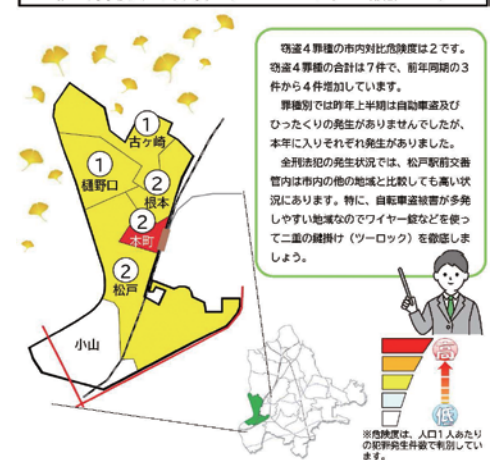

安全な駐車場選び

自動車盗難の大半が駐車場で発生しています。照明や防犯カメラなどの防犯設備が充実した駐車場を選びましょう

☎ 松戸警察署 047-369-0110 松戸東警察署 047-349-0110

松戸市の犯罪発生マップをご活用ください

市では、松戸警察署・松戸東警察署から提供された情報に基づき、「松戸市犯罪発生マップ」を作成しています。

市全体の犯罪発生状況の他、地域や地区ごとの発生状況を確認できます。町会などの掲示板や市ホームページで見ることができますので、お住まいの地域の犯罪傾向を知り、防犯対策に役立ててください。

市ホームページ

各地域ごとのマップも作成しています。ホームページからダウンロードしてね!

町名	種類	住宅対象侵入盗	自動車盗	ひったくり	車上・部品ねらい	計	前年同期比	年	自動車盗	うち	前年同期比	年
										盗難なし		
緑野口				1		1	+1					
根本				1	1	2	+1	6	4		-7	
本町			1		1	2	+2	8	4		+7	
小山						0	±0	1			+1	
松戸		2				2	±0	19	11		+2	
計		2	1	2	2	7	+4	34	19		+3	
古ヶ崎		1				1	±0				-1	

※一つの町名の中で管轄区域が分かれている場合、お住まいの町名が他のエリアに表示されている場合があります。

松戸市犯罪発生マップ 松戸駅前交番管内 2022.1月~6月版 (住宅対象侵入盗、自動車盗、ひったくり、車上・部品ねらい)

犯罪発生マップ(松戸駅前交番管内)

毎月15日

犯罪ゼロの日キャンペーン実施中!

市・防犯協会・警察が連携して、毎月15日(15日が休日の場合はその前の平日に開催)に公園などで「犯罪ゼロ」を目指した防犯・交通安全キャンペーンを実施しています。