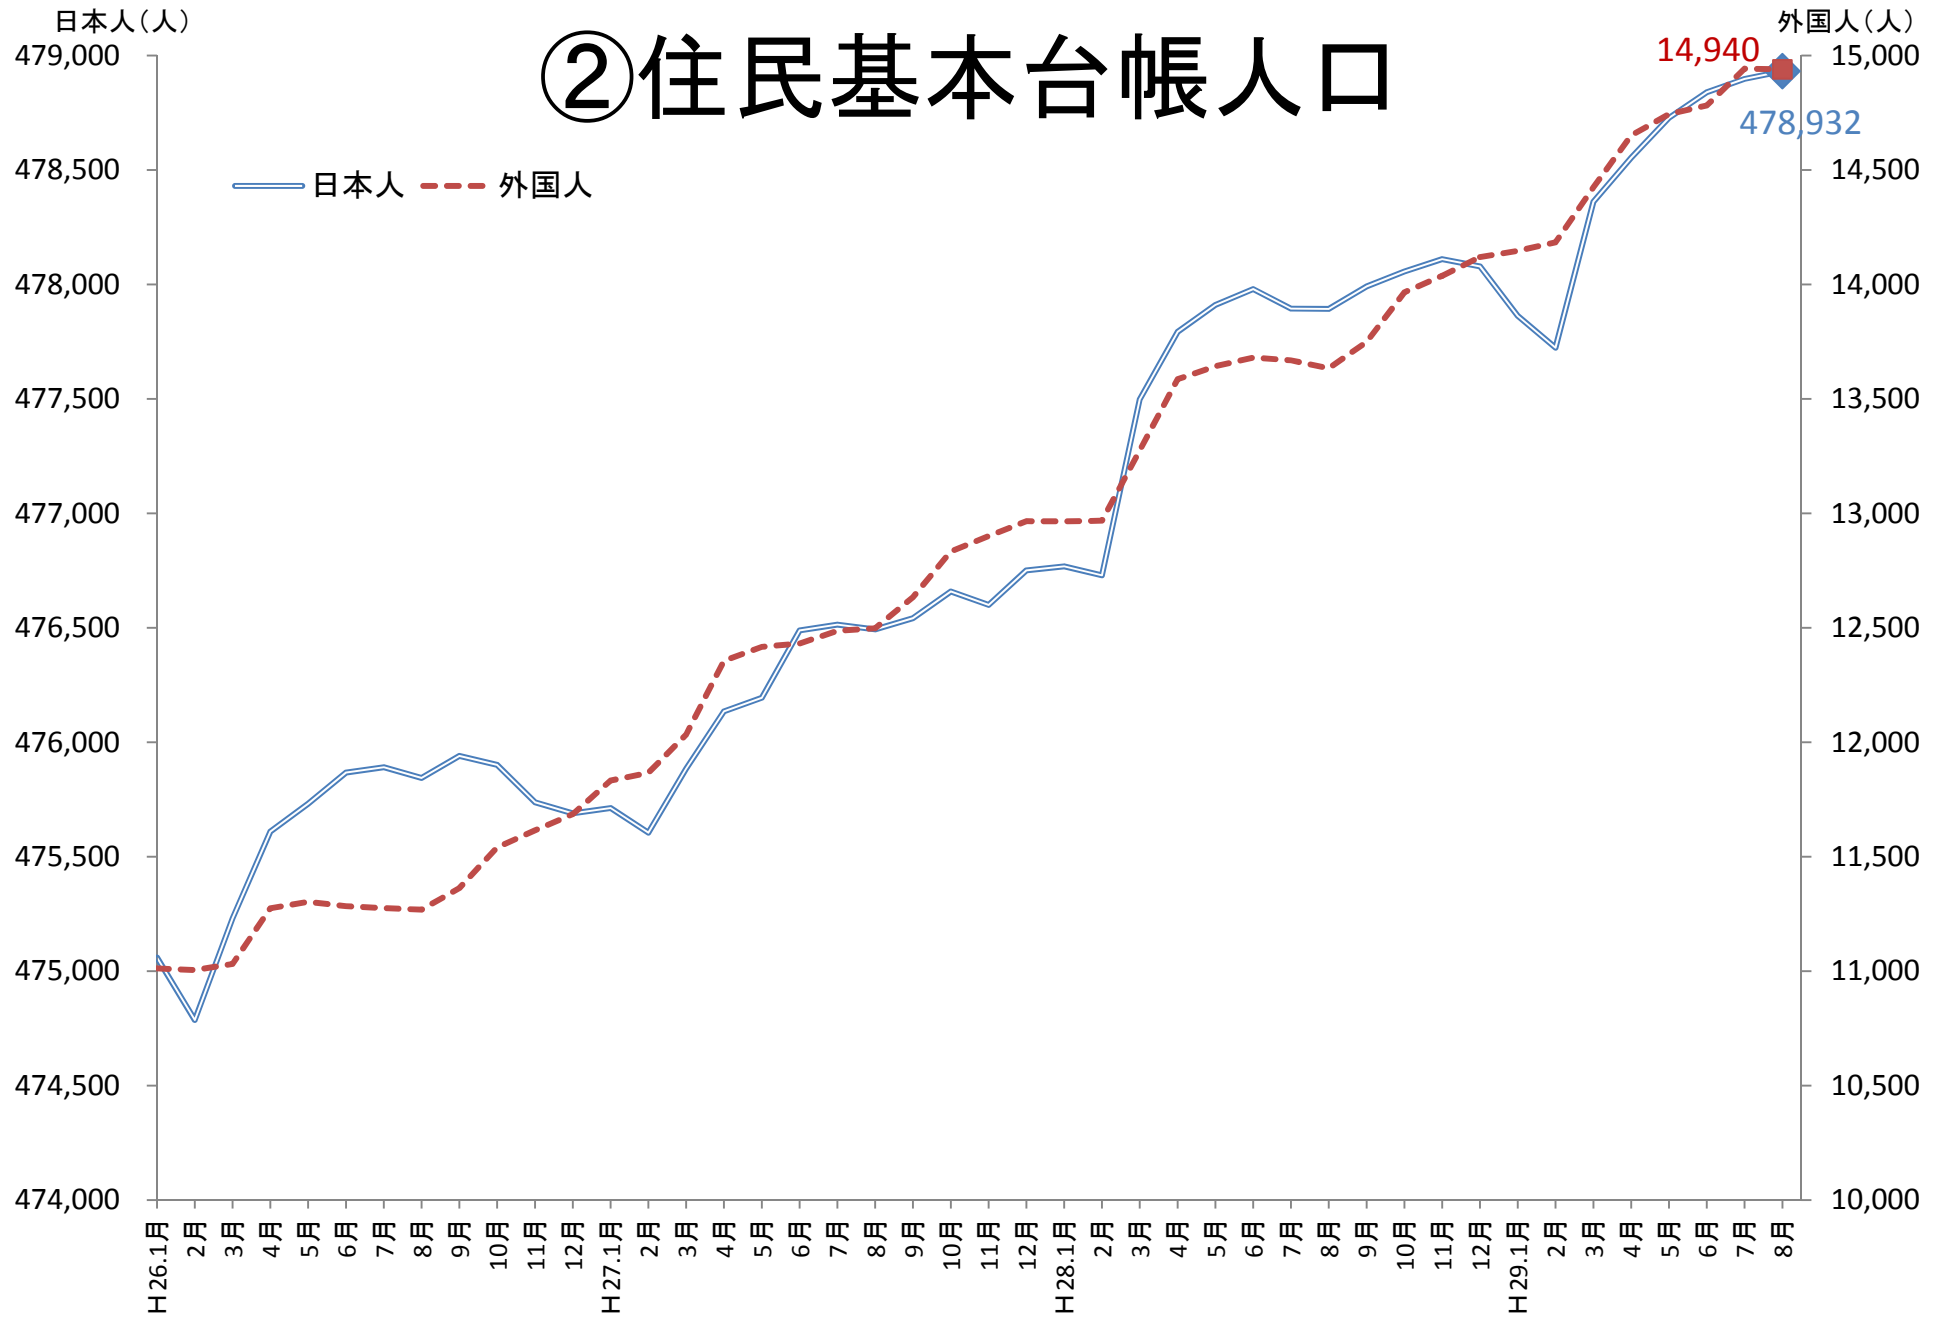

松戸市の人口動向

総合政策部 まつど創生課

2017. 9.15 作成

① 常住人口

②住民基本台帳人口

③出生数

④ 転入数・転出数

⑤ 柏・流山との社会移動(転入・転出)

⑥ 東京都との社会移動(転入・転出)