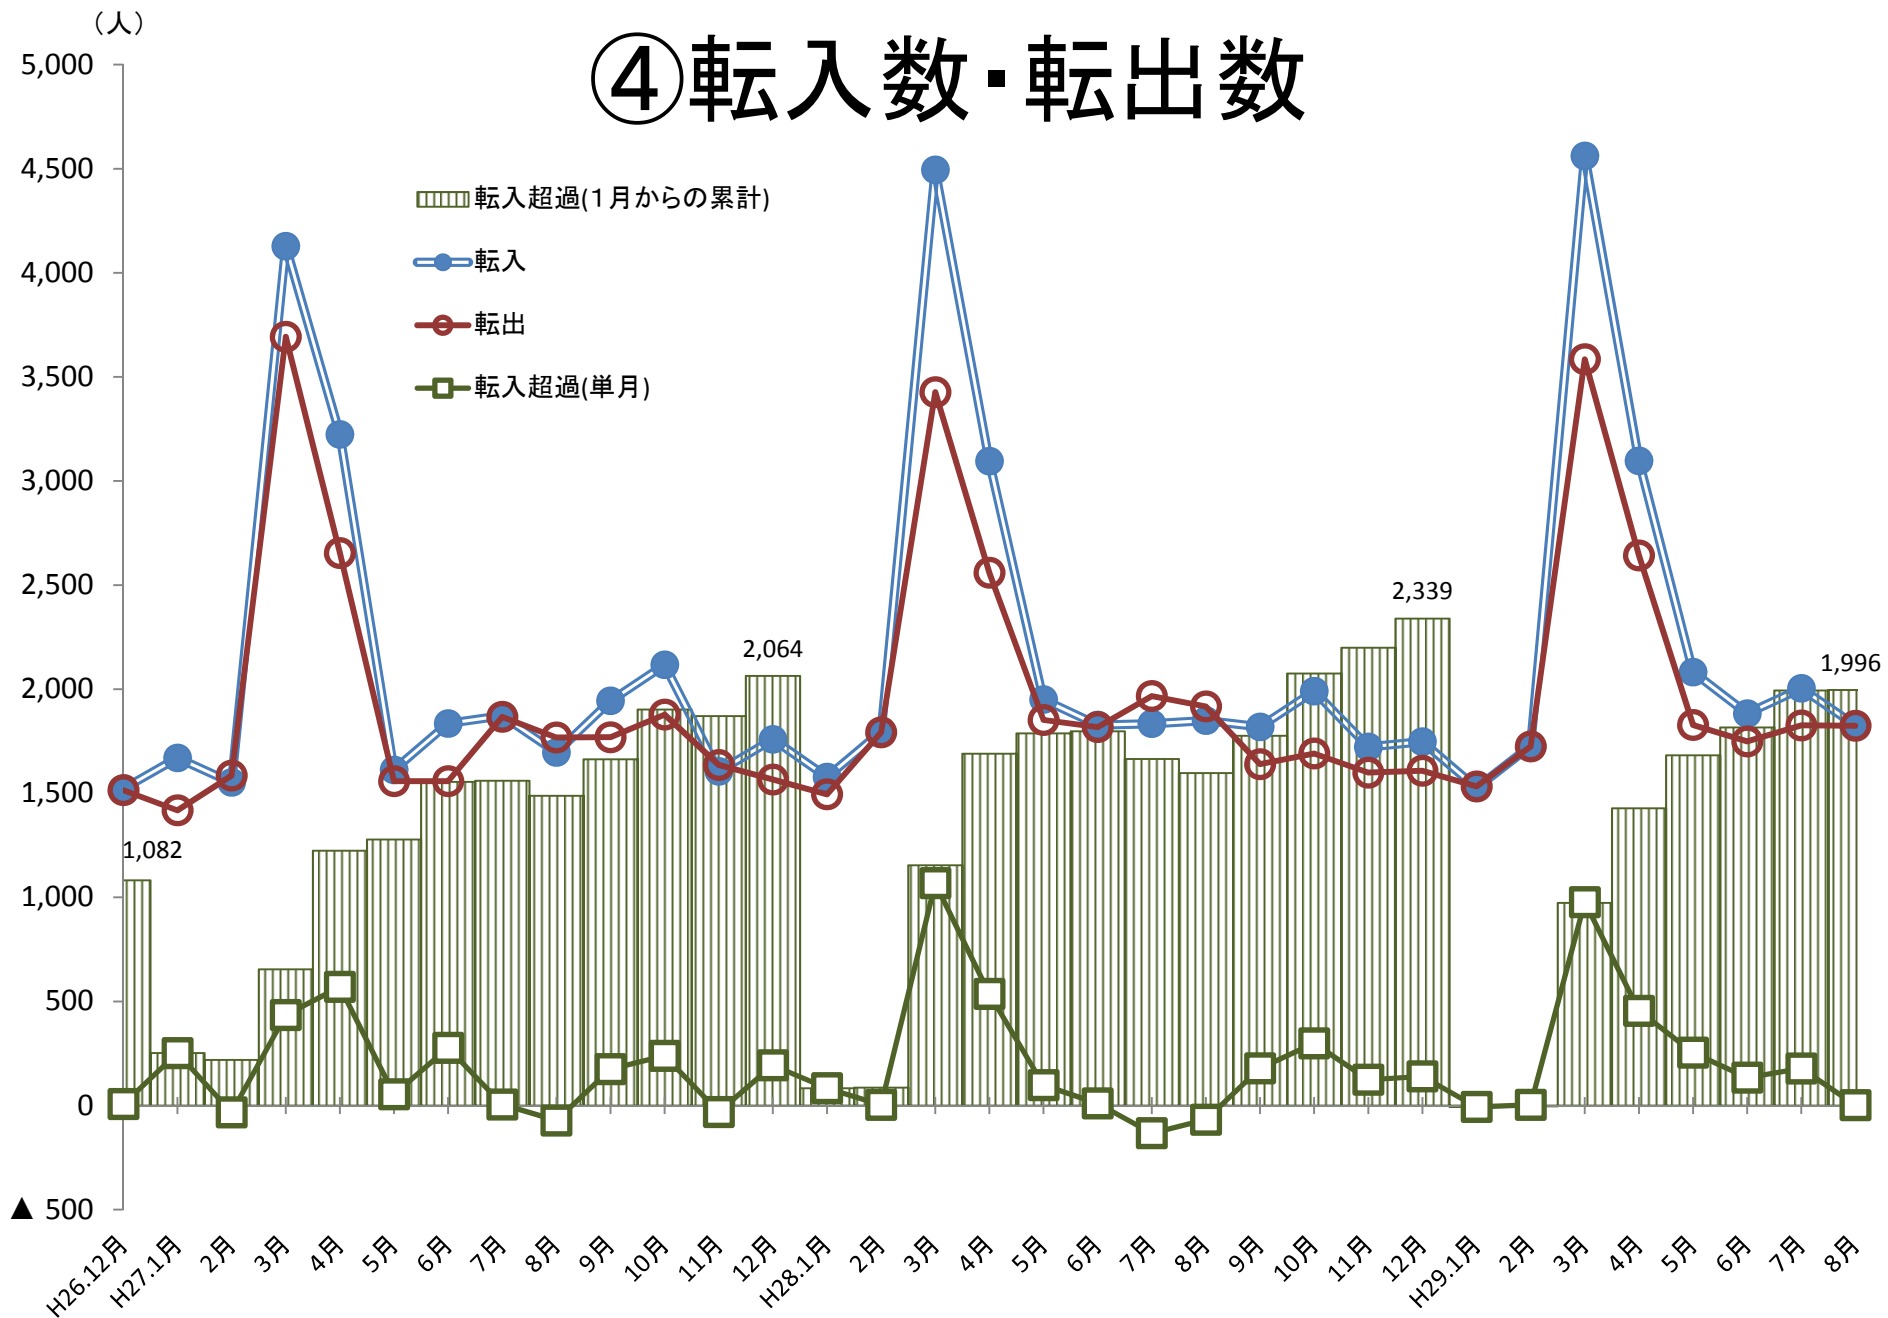

松戸市の人口動向

総合政策部 まつど創生課

2017. 9.15 作成

① 常住人口

②住民基本台帳人口

③出生数

④ 転入数・転出数

⑤ 柏・流山との社会移動(転入・転出)

⑥ 東京都との社会移動(転入・転出)