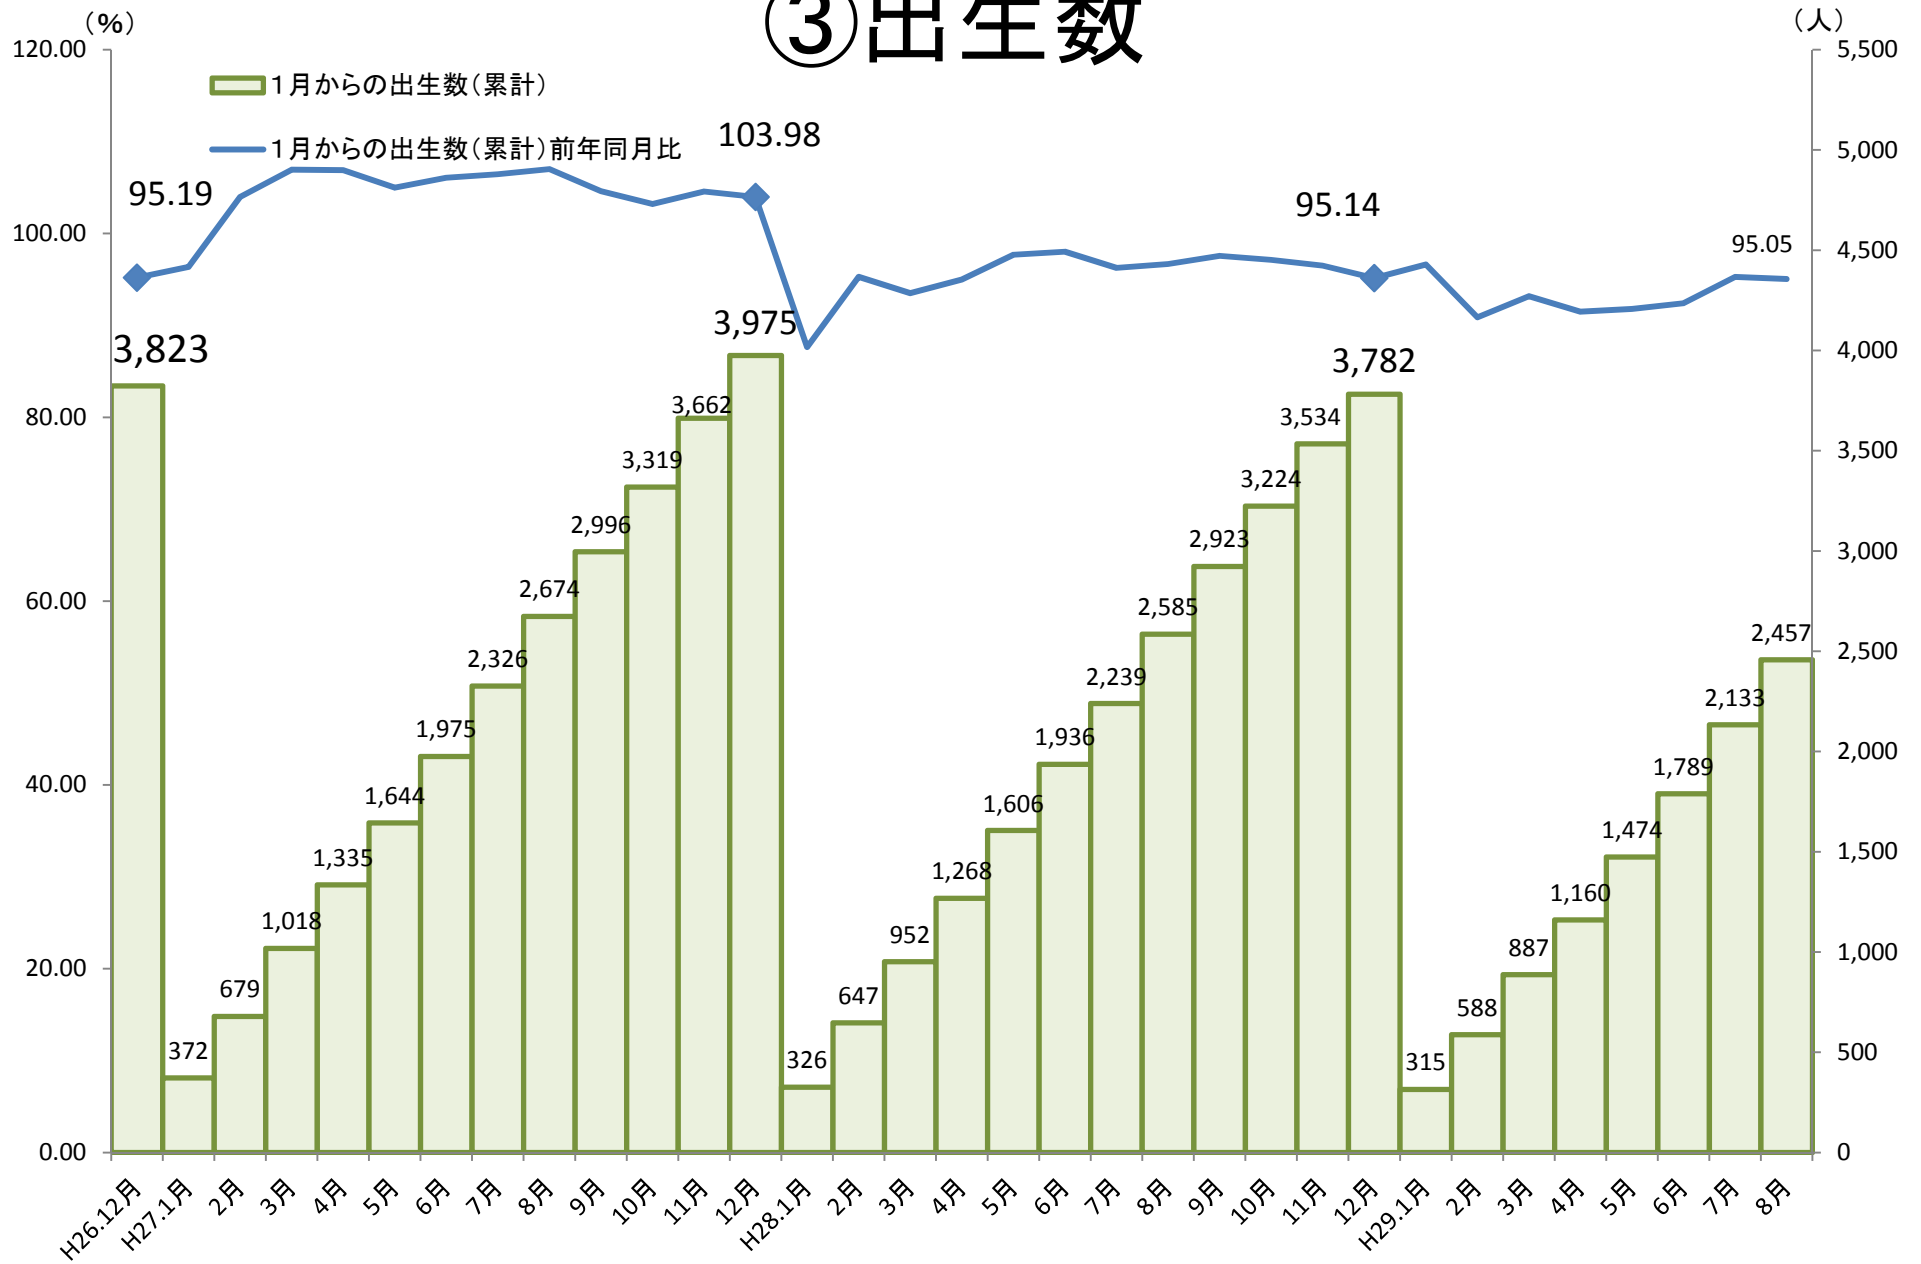

松戸市の人口動向

総合政策部 まつど創生課

2017. 9.15 作成

① 常住人口

②住民基本台帳人口

③出生数

④ 転入数・転出数

⑤ 柏・流山との社会移動(転入・転出)

⑥ 東京都との社会移動(転入・転出)