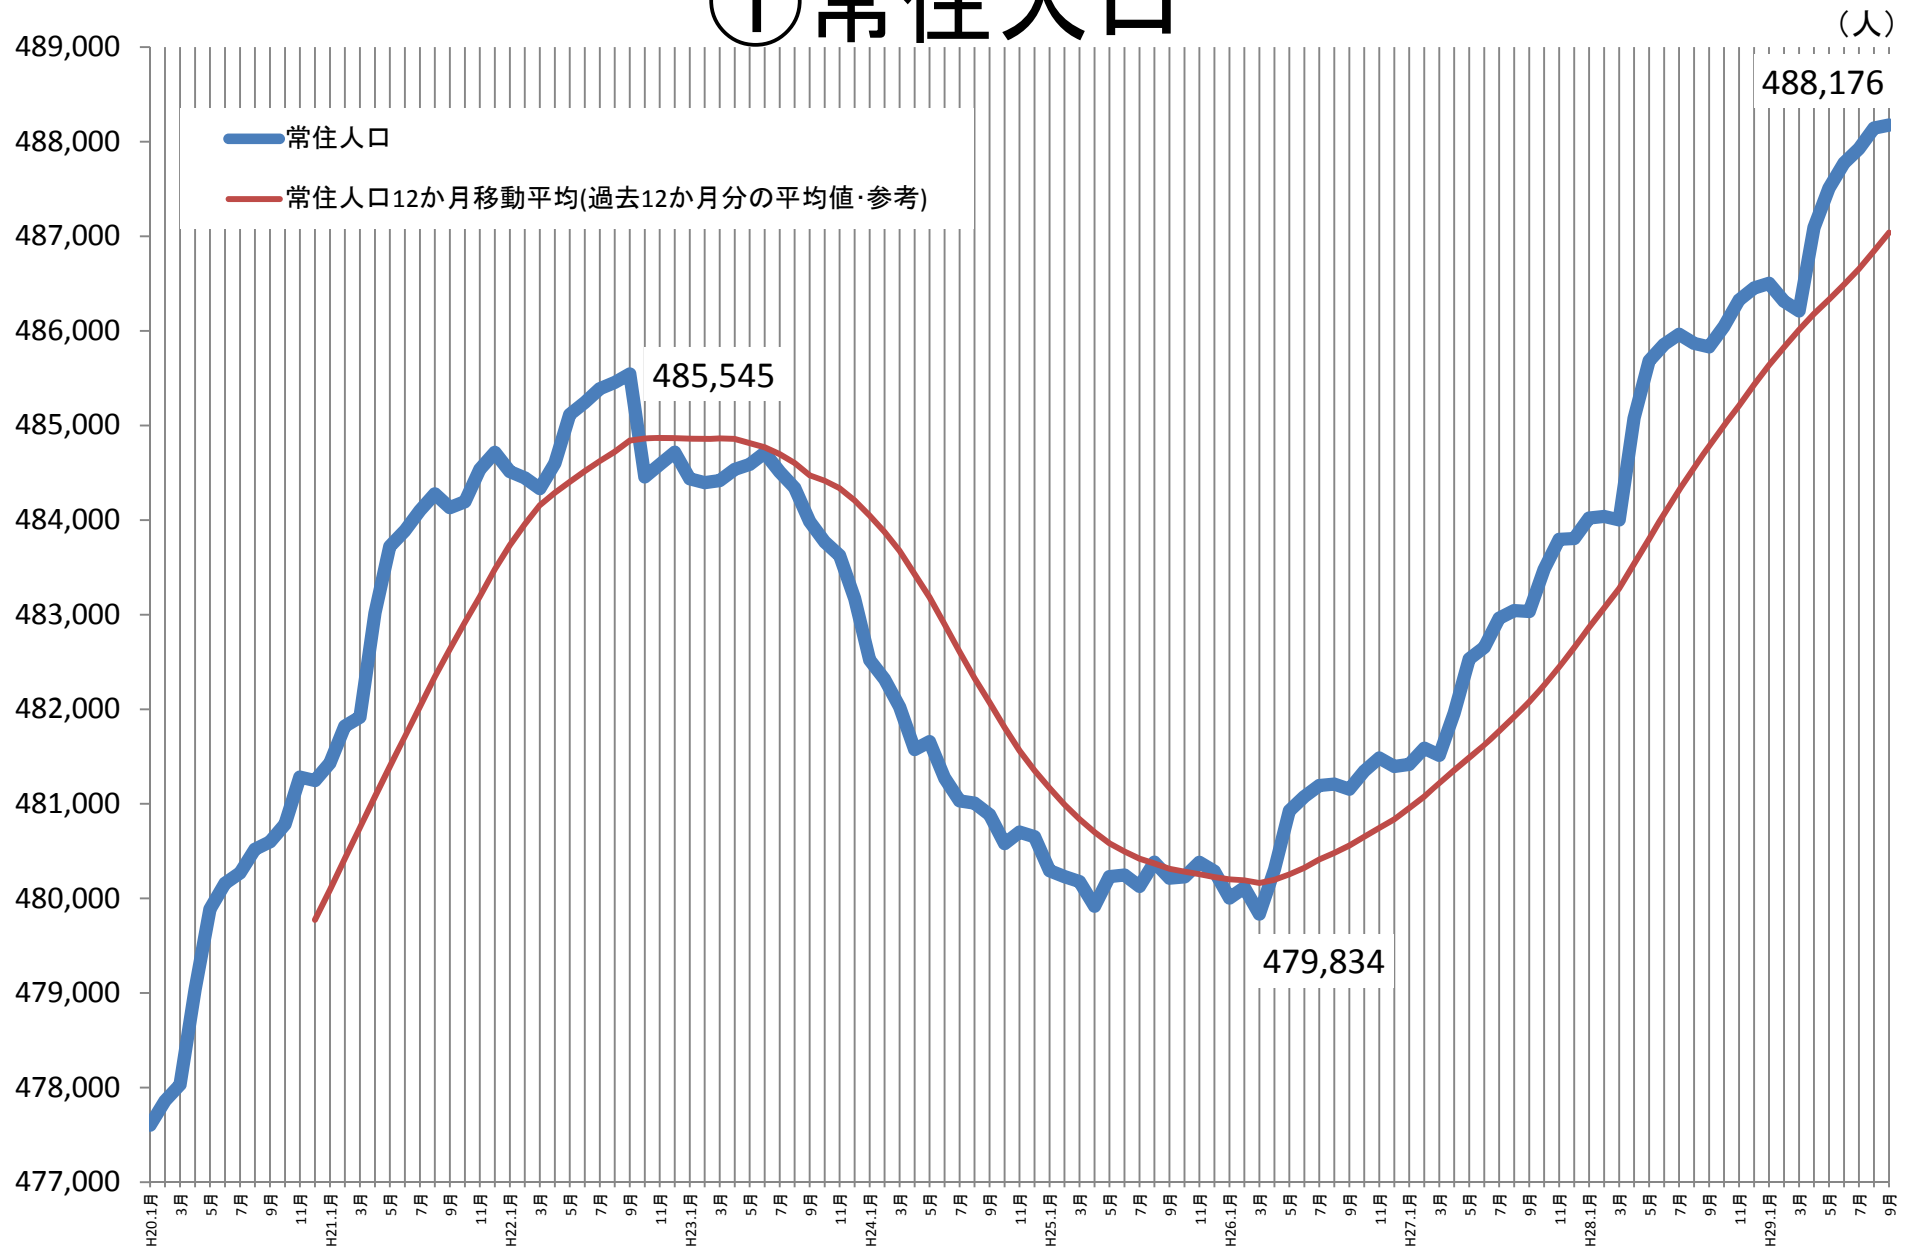

松戸市の人口動向

総合政策部 まつど創生課

2017. 9.15 作成

① 常住人口

②住民基本台帳人口

③出生数

④ 転入数・転出数

⑤ 柏・流山との社会移動(転入・転出)

⑥ 東京都との社会移動(転入・転出)