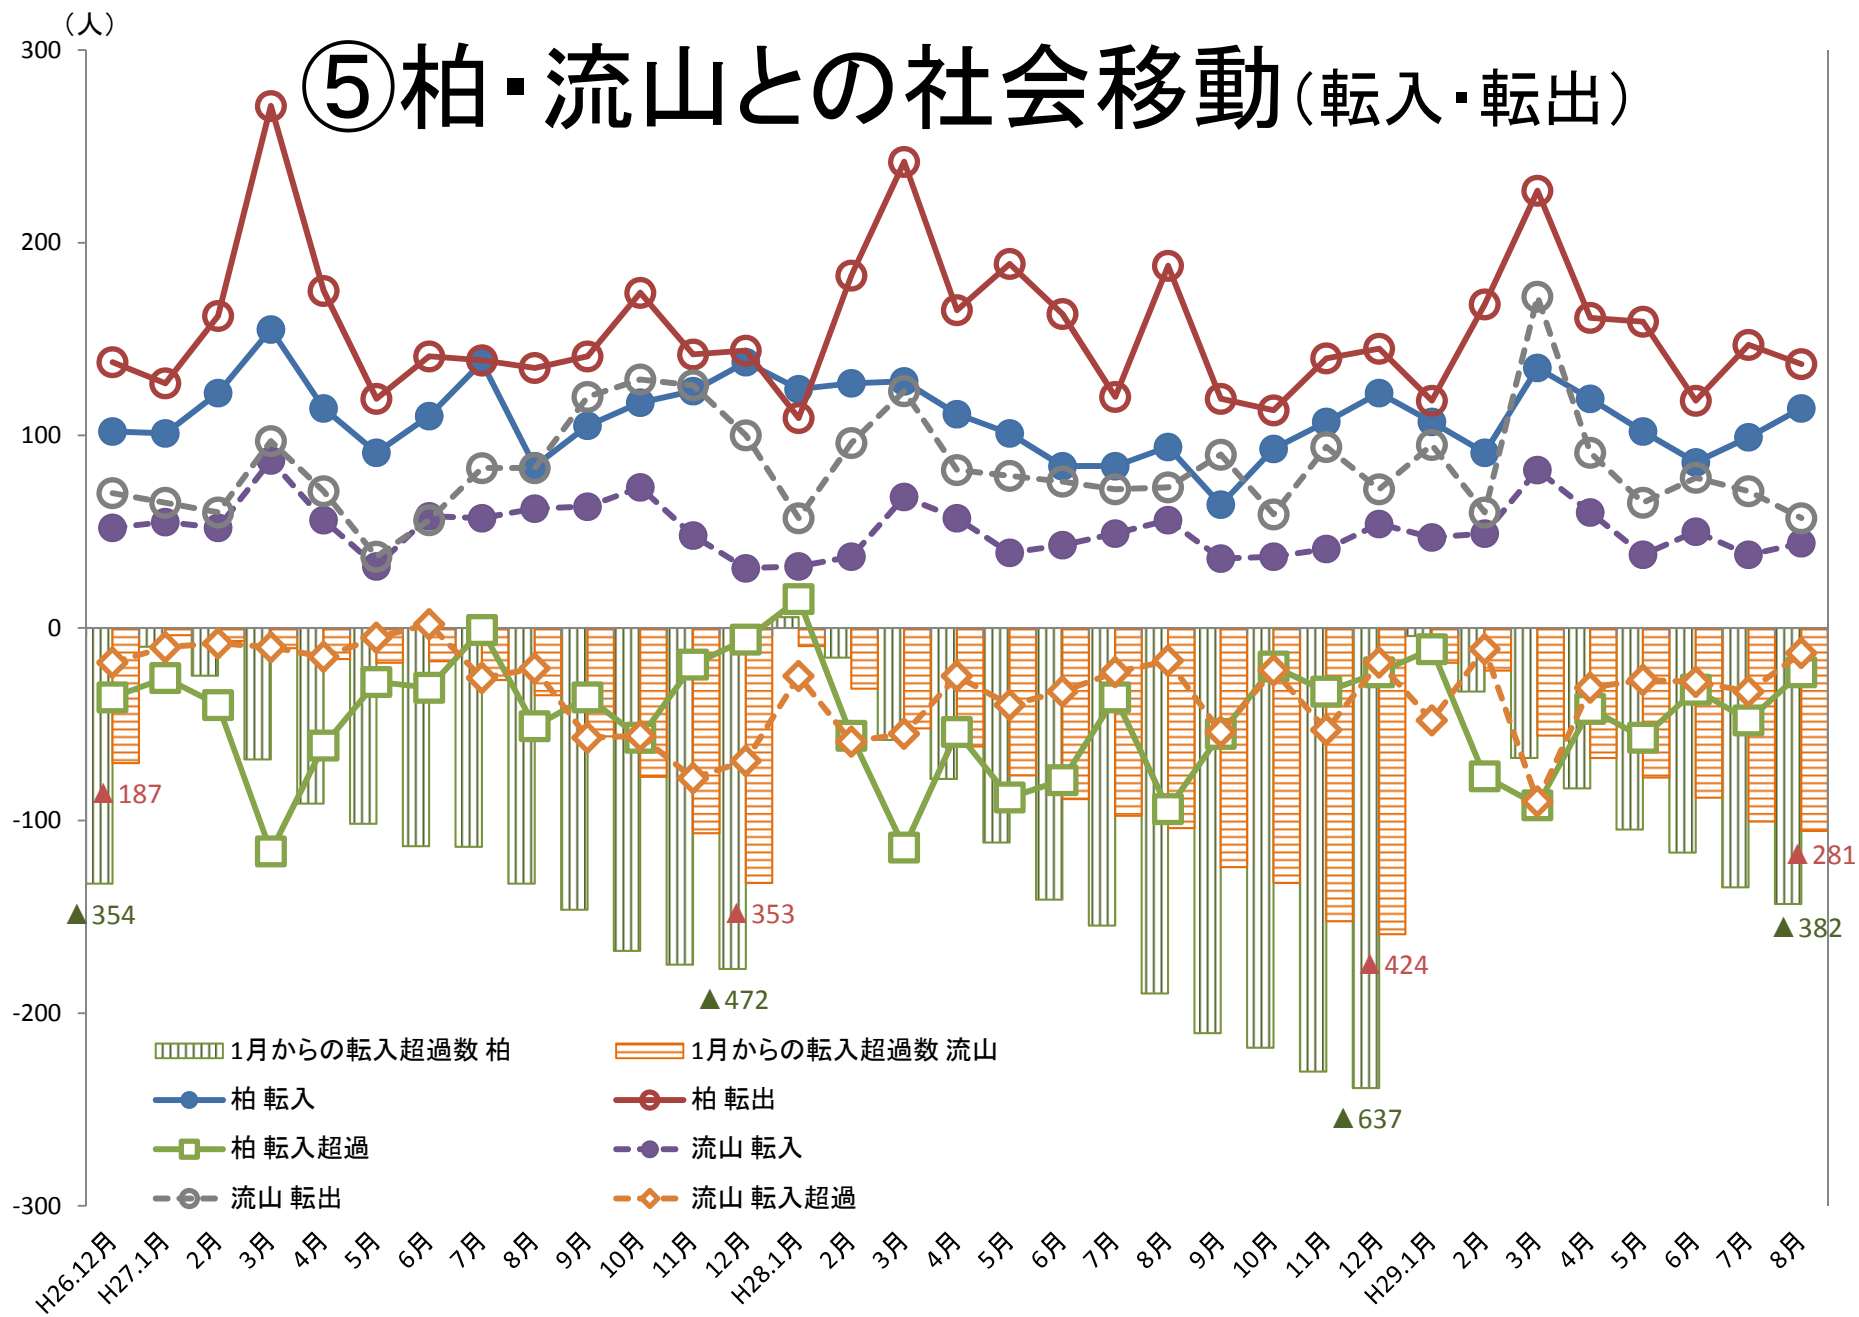

松戸市の人口動向

総合政策部 まつど創生課

2017. 9.15 作成

① 常住人口

②住民基本台帳人口

③出生数

④ 転入数・転出数

⑤ 柏・流山との社会移動(転入・転出)

⑥ 東京都との社会移動(転入・転出)