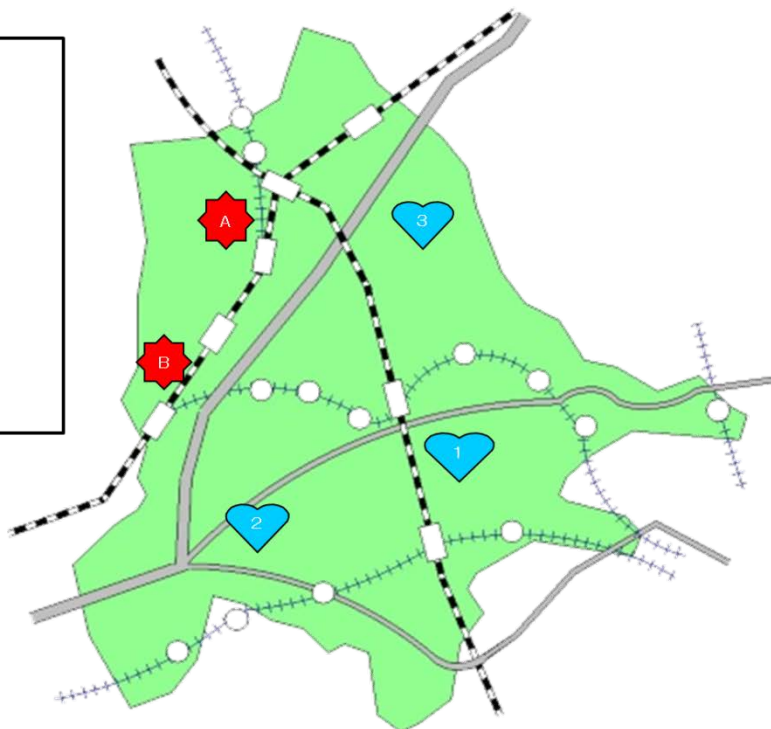

地域の「子どもの放課後の居場所」について

○児童館・こども館

児童の健全育成を目的として18才までの児童を対象とした、市が設置運営する施設です。体験や学びを提供する、常設の子どもたちの居場所として市内3か所で開設しています。

	目的	主な内容	開設日・時間
常盤平児童福祉館		読書や自習、工作・卓球・ゲームなど自由に来館し過ごせるほか、体験イベントや芋ほり、クリスマス会等の行事を実施。また、中高生の居場所として土曜日にTAPS(タップス)実施しているほか、児童館やおやこDE広場の未整備地区を対象に移動児童館を実施している。	常盤平本館 ・火～日 9:30～17:00 移動児童館 10:00～12:30 15:00～17:00 ・火～金 (長期休は休み)
野菊野こども館 (おやこDE広場併設)	子どもの遊びの拠点、居場所の提供 子どもの問題の発生予防、早期発見と専門機関との連携 遊びを通した子どもの発達の支援	野菊野団地集会所を借用して、上記と同事業を実施するほか、平日夕方や土曜日に中高生タイムを実施している。また、学習支援として野菊野塾、のぎくのクッキングも実施。 21世紀の森と広場で自然体験する出張こども館「森のこども館」やこどもの参画による仕事体験「こどもの国」を毎年実施している。	こども館 火・木・日 13:00～18:00 水・金 10:00～17:00 土 10:00～17:00 森のこども館 毎月第1土日 10:00～16:00
根木内こども館 (おやこDE広場併設)		児童養護施設「晴香園」内にて上記と同事業を実施しているほか、園内のカフェスペースを小学生以上に開放している。	月～土 10:00～12:00 13:00～17:00

○利用者の推移

	H26	H27	H28	計
常盤平児童福祉館	30,608	33,566	31,797	95,971
(内 移動児童館)	12,637	12,600	12,241	37,478
野菊野こども館	17,614	19,153	21,135	57,902
(内 森のこども館)	1,366	2,146	4,378	7,890
根木内こども館	10,835	10,166	8,536	29,537
合計 (3館)	59,057	62,885	61,468	183,410

児童福祉館・こども館

1 常盤平児童福祉館
(280.84㎡・市所有・直営)

2 野菊野こども館
(251.41㎡・委託)
※おやこDE広場併設

3 根木内こども館
(133.83㎡・委託)
※おやこDE広場・一時預かり併設

【参考】

A 青少年会館
(1,997㎡・市所有・直営)

B 青少年会館樋之口分館
(403.8㎡・市所有・直営)

○少年センターの活動

少年補導員は、盛り場、駅、公園、遊技場等、少年の溜まり場と見られる個所を巡回し補導活動を行っています。

◎補導等の状況

	H26	H27	H28	計
小学生	79	89	68	236
中学生	136	97	74	307
高校生	35	64	27	126
計	250	250	169	669