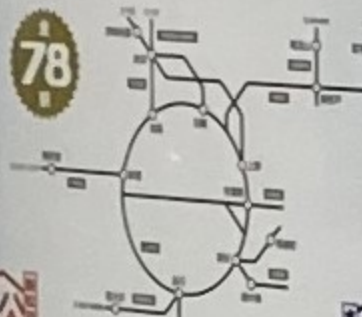

駅の数だけ、
発見がある。

New stations, new discoveries. EKI STAMP!

78

まつど de スタンプラリー

チェックポイント

馬橋駅

開催期間 2022.6.24(金)~10.31(月)

15か所全て巡ってコンプリートコース