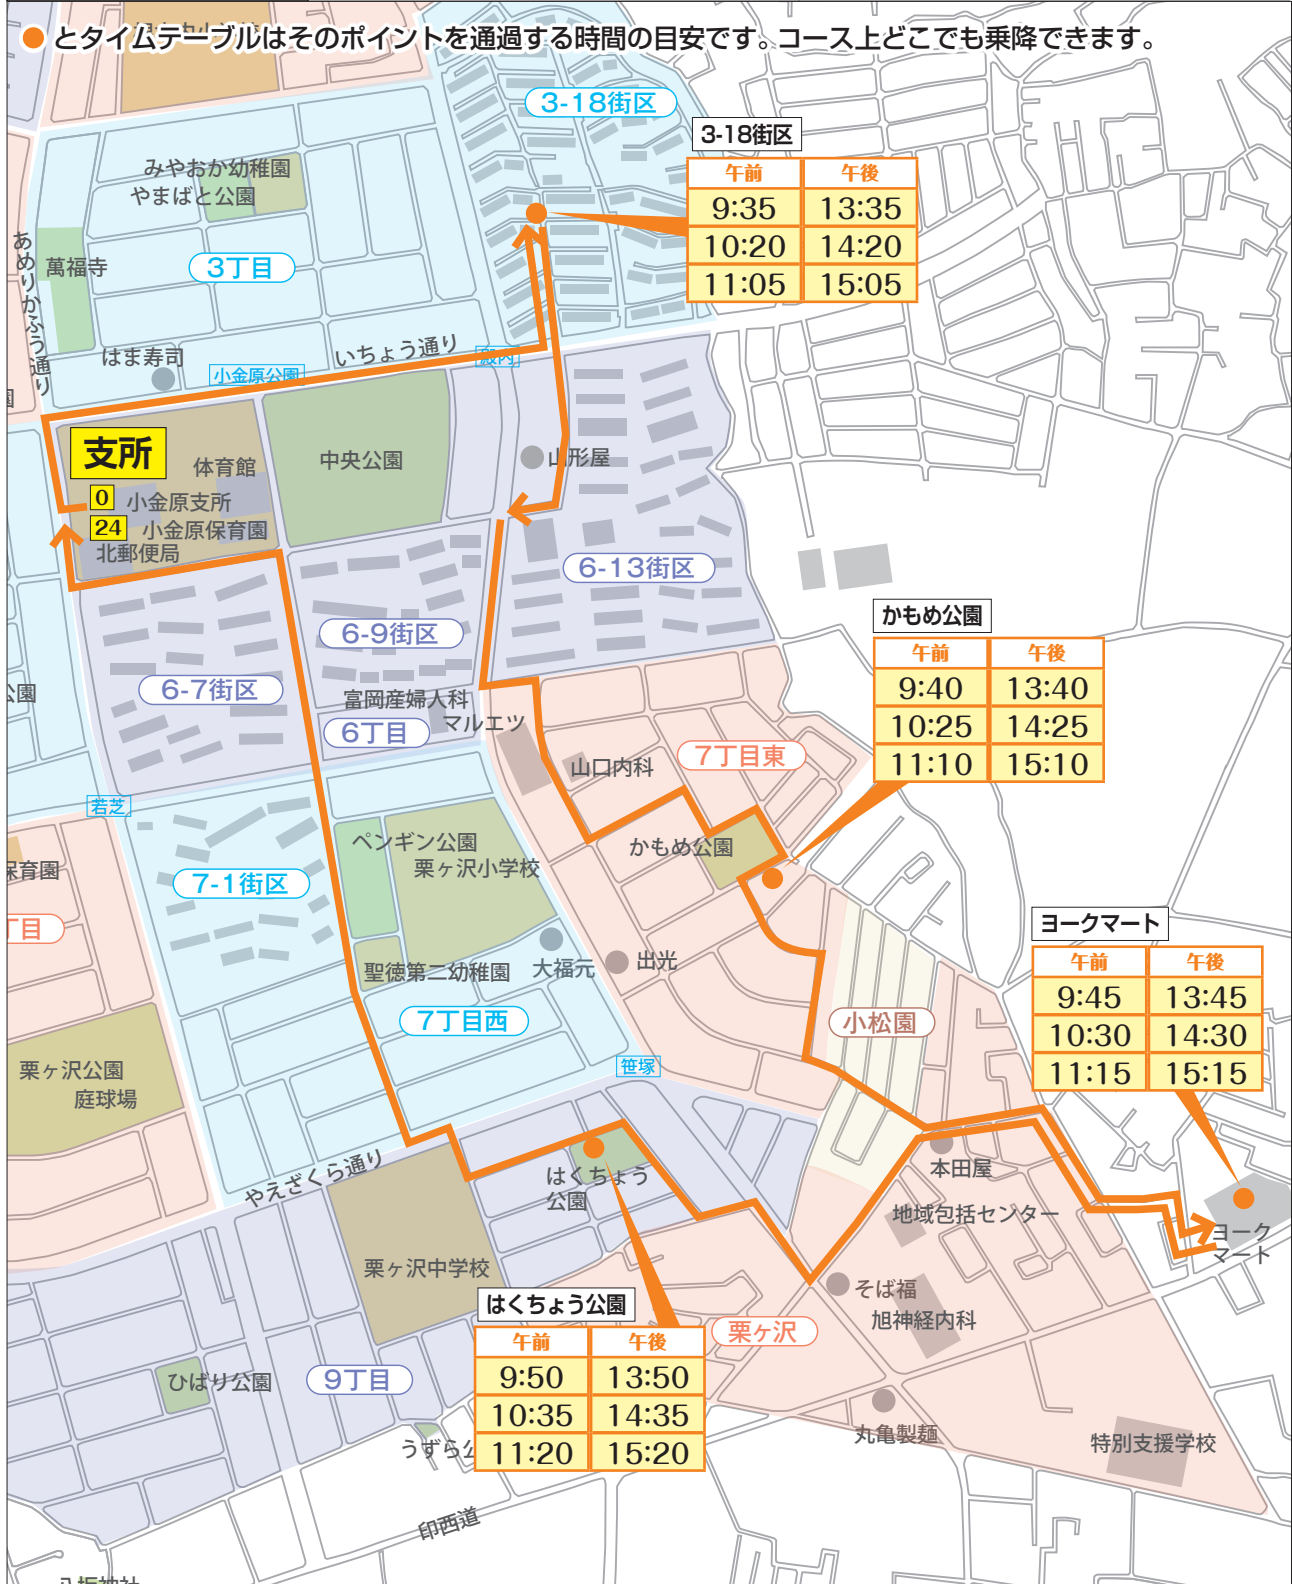

月 曜 日						
ヨークマートコース						
目的地	ヨークマート					
通過する町会	3-18街区、6-13街区、7丁目東、小松園、栗ヶ沢、9丁目、7丁目西、7-1街区、6-7街区、6-9街区					
支所出発時間	午前			午後		
	9:30	10:15	11:00	13:30	14:15	15:00

●とタイムテーブルはそのポイントを通過する時間の目安です。コース上どこでも乗降できます。

時間は交通事情、お客様の乗降などで5分前後変わる場合があります。

車両の点検、悪天候などで運休になる場合があります。予約・問い合わせ047-348-7115