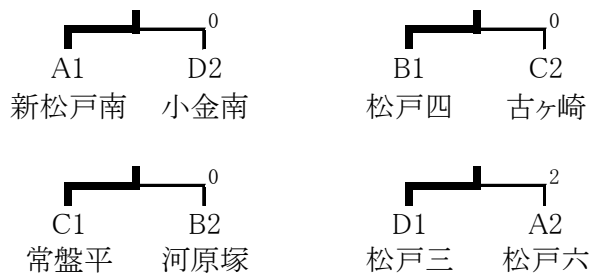

(13)、14コート

B	四	河	実	勝	負	順
松戸四	3-1	3-0	2	0	1	
河原塚	1-3	3-2	1	1	2	
六実	0-3	2-3	0	2	3	

15、(16)、17コート

C	常	古	一	小北	勝	負	順
常盤平	3-1	3-0	3-0	3	0	1	
古ヶ崎	1-3	3-1	3-0	2	1	2	
松戸一	0-3	1-3	3-0	1	2	3	
小金北	0-3	0-3	0-3	0	3	4	

18、(19)、20コート

D	小南	三	牧	根	勝	負	順
小金南	1-3	3-0	3-1	2	1	2	
松戸三	3-1	3-0	3-1	3	0	1	
牧野原	0-3	0-3	3-0	1	2	3	
根木内	1-3	1-3	0-3	0	3	4	

②決勝予備戦

③決勝リーグ

11~20コート

	新南	四	常	三	勝	負	順
新松戸南	3-0	3-0	3-0	3	0	1	
松戸四	0-3	3-0	3-0	2	1	2	
常盤平	0-3	0-3	3-1	1	2	3	
松戸三	0-3	0-3	1-3	0	3	4	