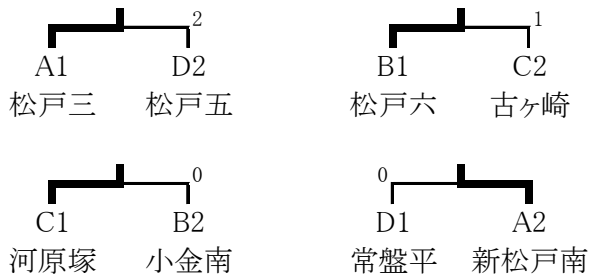

平成25年度 千葉県総合体育大会 松戸市予選 卓球の部 団体戦結果

男子団体の部

①予選リーグ

1、2コート

A	新南	三	和	根	勝	負	順
新松戸南	2-3	3-0	3-1	2	1	2	
松戸三	3-2	3-1	3-1	3	0	1	
和名ヶ谷	0-3	1-3	0-3	0	3	4	
根木内	1-3	1-3	3-0	1	2	3	

3、(4)、5コート

B	小南	六	一	牧	栗	勝	負	順
小金南	0-3	3-2	3-1	3-1	3	1	2	
松戸六	3-0	3-1	3-0	3-0	4	0	1	
松戸一	2-3	1-3	2-3	3-1	1	3	4	
牧野原	1-3	0-3	3-2	3-1	2	2	3	
栗ヶ沢	1-3	0-3	1-3	1-3	0	4	5	

6、(7)、8コート

C	小	河	四	専松	古	勝	負	順
小金	2-3	3-0	3-0	2-3	2	2	3	
河原塚	3-2	3-0	3-0	3-0	4	0	1	
松戸四	0-3	0-3	3-0	1-3	1	3	4	
専修松戸	0-3	0-3	0-3	0-3	0	4	5	
古ヶ崎	3-2	0-3	3-1	3-0	3	1	2	

9、(10)、11コート

D	常	五	実	小北	二	勝	負	順
常盤平	3-1	3-0	3-0	3-1	4	0	1	
松戸五	1-3	3-0	3-0	3-1	3	1	2	
六実	0-3	0-3	3-0	2-3	1	3	4	
小金北	0-3	0-3	0-3	0-3	0	4	5	
松戸二	1-3	1-3	3-2	3-0	2	2	3	

②決勝予備戦

③決勝リーグ

1~10コート

	三	六	河	新南	勝	負	順
松戸三	0-3	2-3	1-3	0	3	4	
松戸六	3-0	3-2	3-1	3	0	1	
河原塚	3-2	2-3	1-3	1	2	3	
新松戸南	3-1	1-3	3-1	2	1	2	

女子団体の部

①予選リーグ

12、(13)コート

A	新南	六	小	勝	負	順
新松戸南	3-0	3-0	2	0	1	
松戸六	0-3	3-1	1	1	2	
小金	0-3	1-3	0	2	3	

(13)、14コート

B	四	河	実	勝	負	順
松戸四	3-1	3-0	2	0	1	
河原塚	1-3	3-2	1	1	2	
六実	0-3	2-3	0	2	3	

15、(16)、17コート

C	常	古	一	小北	勝	負	順
常盤平	3-1	3-0	3-0	3	0	1	
古ヶ崎	1-3	3-1	3-0	2	1	2	
松戸一	0-3	1-3	3-0	1	2	3	
小金北	0-3	0-3	0-3	0	3	4	

18、(19)、20コート

D	小南	三	牧	根	勝	負	順
小金南	1-3	3-0	3-1	2	1	2	
松戸三	3-1	3-0	3-1	3	0	1	
牧野原	0-3	0-3	3-0	1	2	3	
根木内	1-3	1-3	0-3	0	3	4