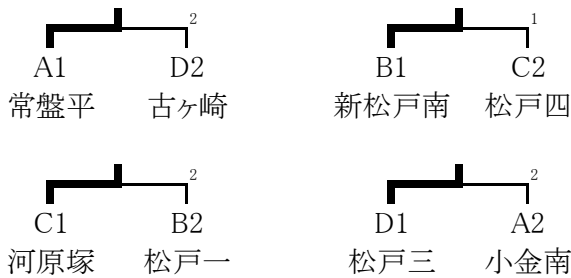

平成24年度総体市内予選(卓球の部) 結果

男子団体の部

①予選リーグ

3～6コート

A	常	小南	栗	小金	勝	負	順
常盤平		3-2	3-0	3-1	3	0	1
小金南	2-3		3-0	3-1	2	1	2
栗ヶ沢	0-3	0-3		1-3	0	3	4
小金	1-3	1-3	3-1		1	2	3

7～10コート

B	新南	一	六実	牧	勝	負	順
新松戸南		3-1	3-0	3-0	3	0	1
松戸一	1-3		3-0	3-0	2	1	2
六実	0-3	0-3		1-3	0	3	4
牧野原	0-3	0-3	3-1		1	2	3

11～16コート

C	四	河	五	和	専松	勝	負	順
松戸四		2-3	3-1	3-2	3-0	3	1	2
河原塚	3-2		3-1	3-1	3-0	4	0	1
松戸五	1-3	1-3		2-3	3-0	1	3	4
和名ヶ谷	2-3	1-3	3-2		3-0	2	2	3
専修大松戸	0-3	0-3	0-3	0-3		0	4	5

17～22コート

D	根	三	古	小北	二	勝	負	順
根木内		1-3	2-3	3-0	3-0	2	2	3
松戸三	3-1		3-0	3-1	3-0	4	0	1
古ヶ崎	3-2	0-3		3-0	3-1	3	1	2
小金北	0-3	1-3	0-3		0-3	0	4	5
松戸二	0-3	0-3	1-3	3-0		1	3	4

②決勝予備戦

③決勝リーグ

1～10コート

	六	常	新南	河	三	勝	負	順
松戸六		3-0	3-0	3-0	3-1	4	0	1
常盤平	0-3		2-3	3-2	3-2	2	2	3
新松戸南	0-3	3-2		3-0	3-1	3	1	2
河原塚	0-3	2-3	0-3		0-3	0	4	5
松戸三	0-3	2-3	1-3	3-0		1	3	4

松戸六中は松戸市中学校卓球専門部推薦校のため決勝リーグより

女子団体の部

①予選リーグ

23、24コート

A	新南	四	一	勝	負	順
新松戸南		3-1	3-0	2	0	1
松戸四	1-3		3-0	1	1	2
松戸一	0-3	0-3		0	2	3

25～28コート

B	常	小金	古	牧	勝	負	順
常盤平		3-0	3-0	3-0	3	0	1
小金	0-3		3-0	3-0	2	1	2
古ヶ崎	0-3	0-3		3-0	1	2	3
牧野原	0-3	0-3	0-3		0	3	4

29～32コート

C	小南	和	六実	根	勝	負	順
小金南		0-3	3-0	3-0	2	1	2
和名ヶ谷	3-0		3-0	3-0	3	0	1
六実	0-3	0-3		2-3	0	3	4
根木内	0-3	0-3	3-2		1	2	3

33～36コート

D	六	三	河	専松	勝	負	順
松戸六		2-3	3-1	3-0	2	1	2
松戸三	3-2		3-1	3-0	3	0	1
河原塚	1-3	1-3		3-0	1	2	3
専修大松戸	0-3	0-3	0-3		0	3	4