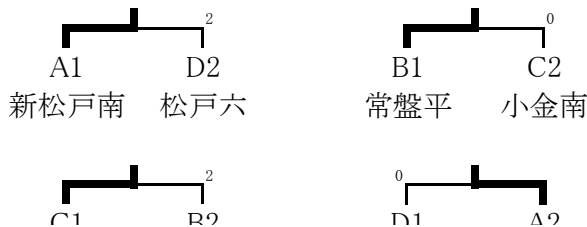

②決勝予備戦

③決勝リーグ

25～34コート

	新南	常	和	四	勝	負	順
新松戸南		2-3	3-0	0-3	1	2	3
常盤平	3-2		3-0	3-2	3	0	1
和名ヶ谷	0-3	0-3		0-3	0	3	4
松戸四	3-0	2-3	3-0		2	1	2