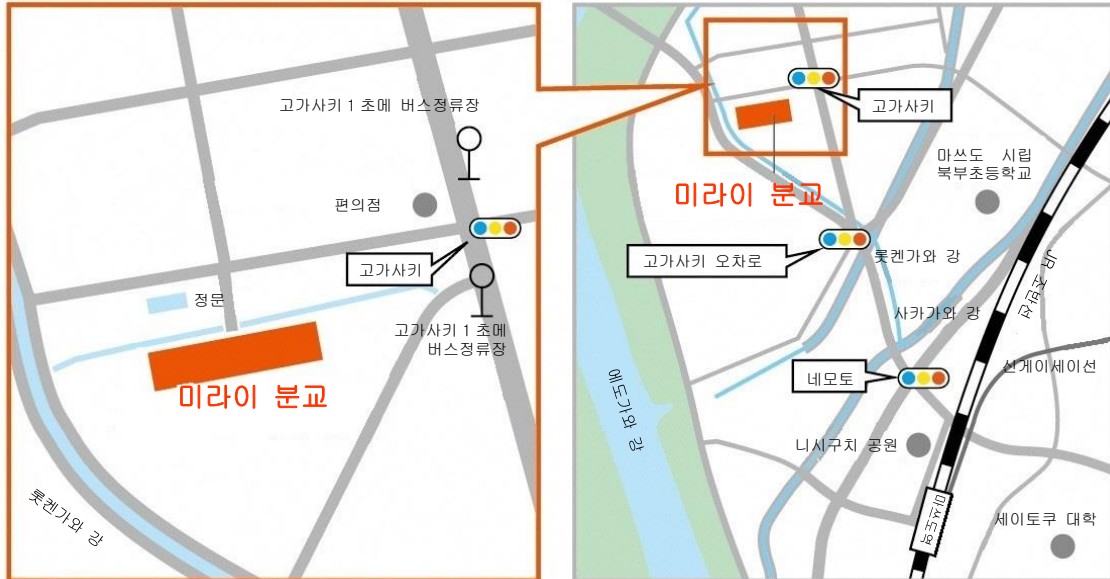

미라이 분교(야간 중학교) 학생 모집에 대해서

미라이 분교가 개교합니다

마쓰도시에서는 2019 년 4 월에 교육의 기회 확보법이 생긴 후의 첫 야간 중학교인 「마쓰도 시립 제 1 중학교 미라이 분교」 를 개교합니다. 개교에 앞서 입학생 모집을 시작합니다. 미라이 분교에 입학을 희망하시는 분은 아래의 내용을 확인하신 후 문의해주십시오.

미라이 분교에 대해서

미라이 분교는 야간 공립 중학교입니다.

미라이 분교의 하루 생활

오후 5 시 20 분부터 오후 5 시 25 분	학급 활동
오후 5 시 25 분부터 오후 6 시 5 분	1 교시
오후 6 시 10 분부터 오후 6 시 50 분	2 교시
오후 6 시 50 분부터 오후 7 시 15 분	쉬는 시간
오후 7 시 15 분부터 오후 7 시 55 분	3 교시
오후 8 시부터 오후 8 시 40 분	4 교시
오후 8 시 40 분부터 오후 8 시 45 분	청소·학급 활동

학생 모집 기간

제 2 기 학생 모집은 2018 년 12 월 14 일(금요일)까지
이후는 교육기획과로 문의하십시오.

미라이 분교의 소재지

마쓰도시 고가사키 1-3073 (구 고가사키미나미 초등학교)

미라이 분교 주변도

미라이 분교 외관 1

미라이 분교 외관 2

문의