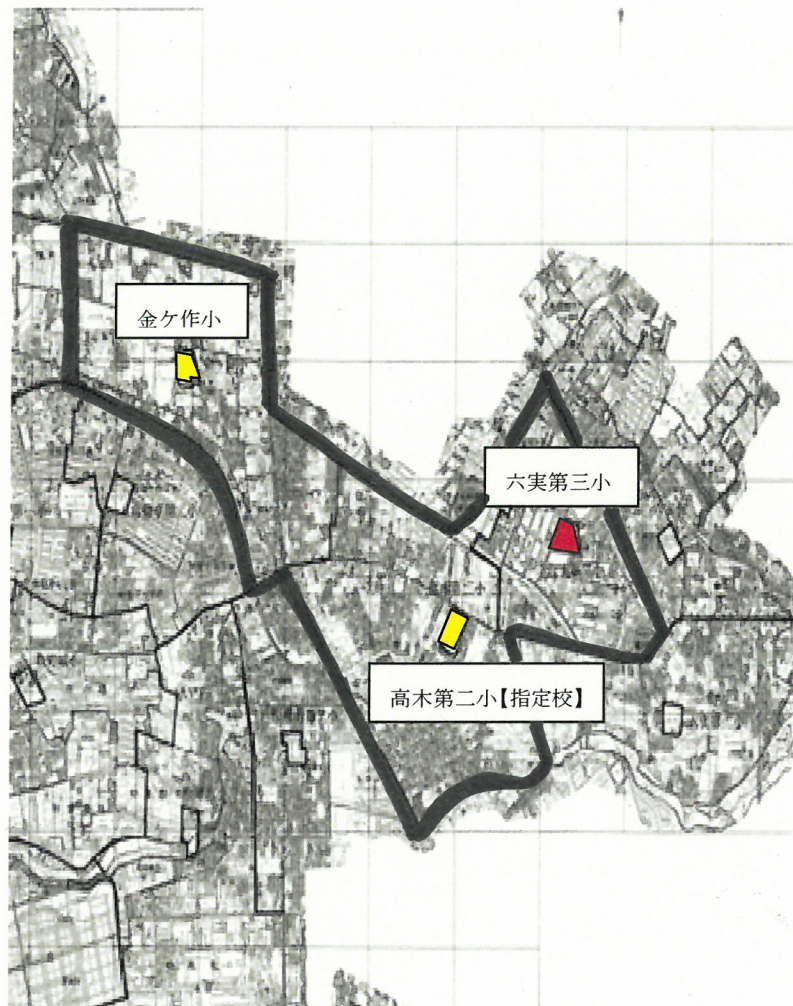

令和 5 年度 新規開設（六実第三小学校）知的障害特別支援学級

令和 4 年度 通学区域

令和 5 年度 通学区域