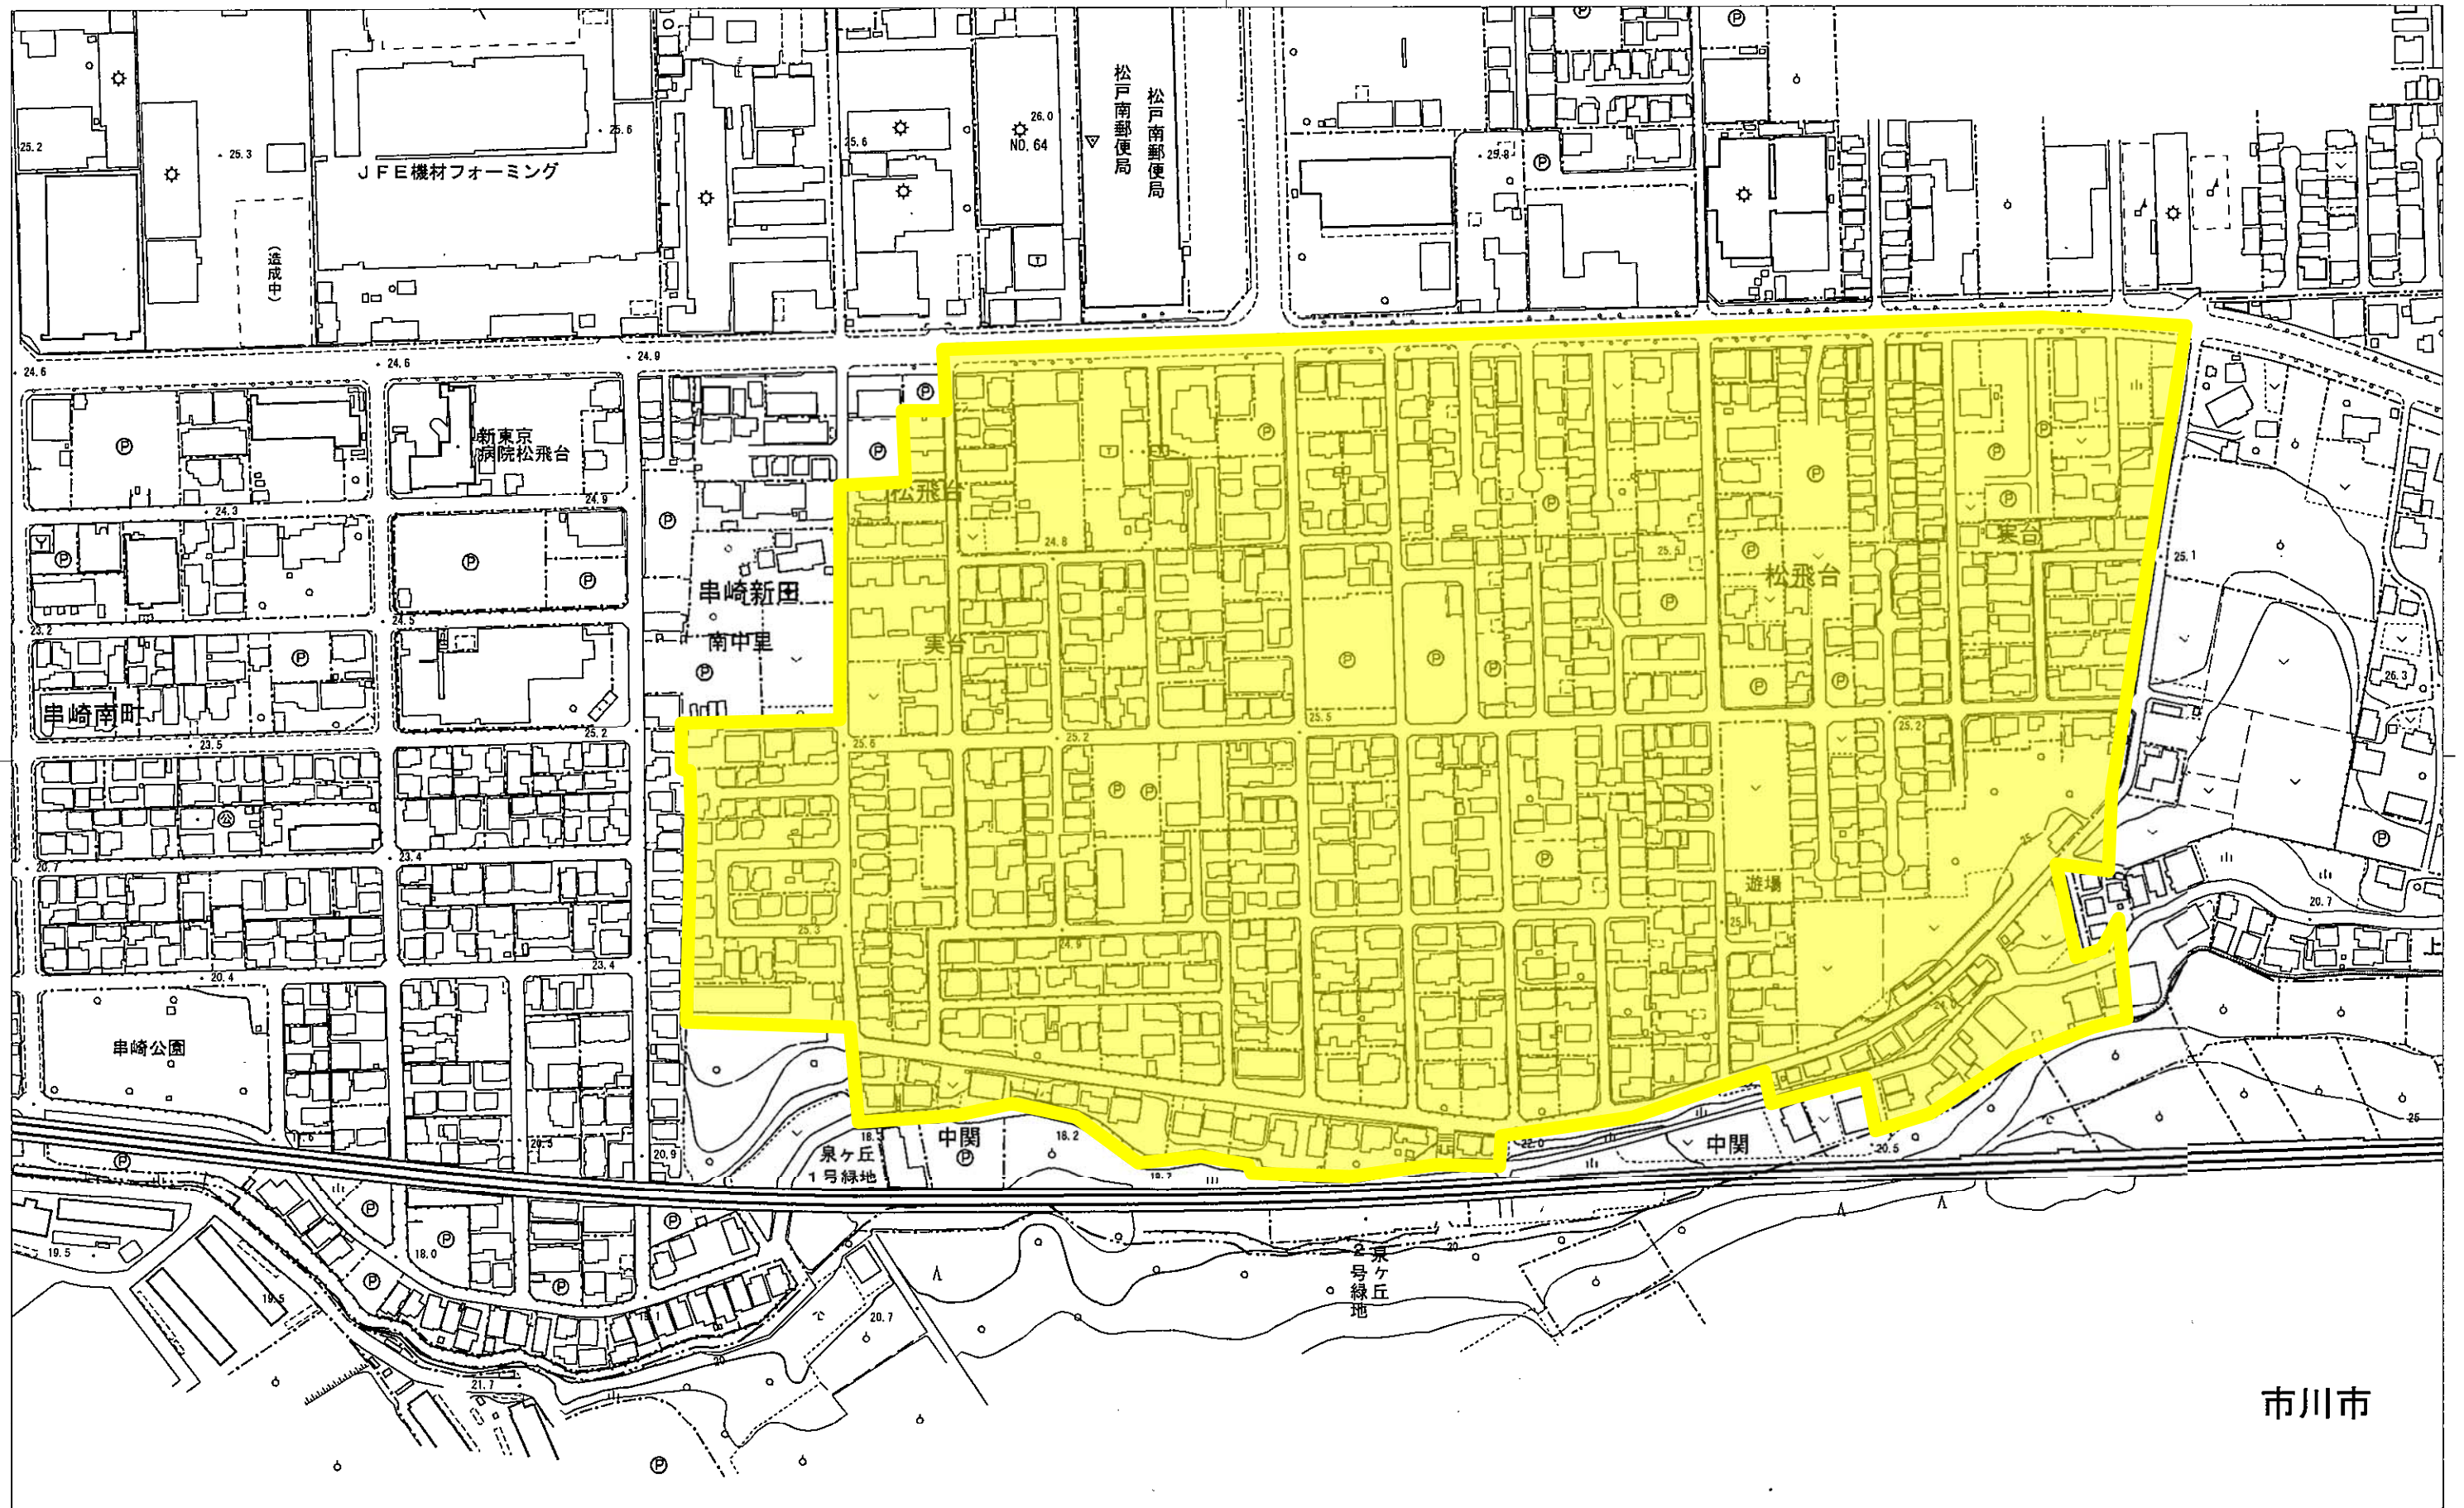

松戸市地形図

泉ヶ丘団地区域図

市川市

平成26年3月作成（平成25年測量）

1:2500

この測量成果は、国土院院長の承認を得て同院所管の測量成果を使用して得たものである。
(承認番号：平25 関公 第247号)
著作権所有者兼発行者 松戸市（許可なく複製を禁ずる）