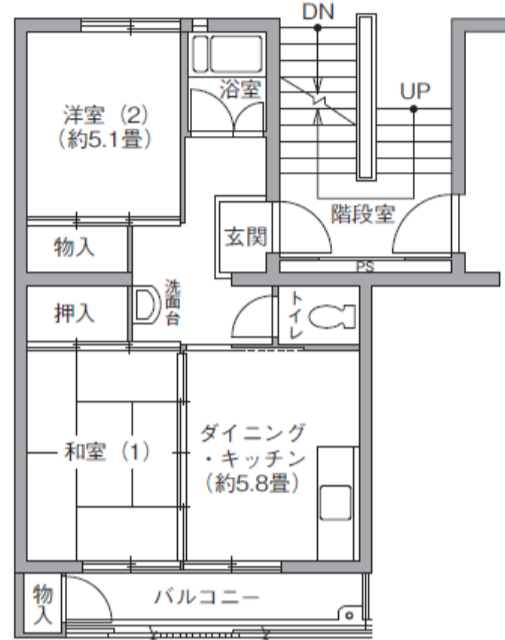

UR借上住宅一覧表

■ 単身申込可能住宅 ※単身者以外も申込み可能です。

住宅名	号棟	階数	管理戸数	タイプ	間取	住戸専用面積	浴室	浴槽・釜	エレベータ	整備年度	所在地	交通の便
牧の原団地	1街区13号棟	8	1	13B	2DK	40.60㎡	有	有	1,4,7階のみ停止	S50	松戸市 牧の原2-5	<ul style="list-style-type: none"> ・新京成線「常盤平」駅 から 新京成バス（牧の原団地行） 7分 牧の原団地下車 徒歩 1～2分 ・新京成線「八柱」駅 から 新京成バス（牧の原団地行） 10分 牧の原団地下車 徒歩 1～2分 ※号棟により、徒歩時間が多少異なります。
			1	13C								
牧の原団地	1街区14号棟	8	5	14A	2DK	40.60㎡	有	有	1,4,7階のみ停止	S50	松戸市 牧の原2-5	
			1	14C								
牧の原団地	1街区15号棟	8	1	15A	2DK	40.60㎡	有	有	1,4,7階のみ停止	S50	松戸市 牧の原2-5	
牧の原団地	1街区20号棟	11	3	20A	2DK	45.30㎡	有	有	有	S50	松戸市 牧の原2-48	
			13	20B		42.30㎡						
			2	20C		43.10㎡						
牧の原団地	1街区21号棟	11	2	21A	2DK	45.30㎡	有	有	有	S50	松戸市 牧の原2-5	
			8	21B		42.30㎡						
牧の原団地	1街区22号棟	11	2	22A	2DK	45.80㎡	有	有	有	S50	松戸市 牧の原2-19	
			24	22B		43.00㎡						
			3	22C		43.80㎡						

UR 借上住宅 間取一覧

- 本紙記載の間取図はUR 都市機構より提供された図面をもとに作成されています。
- 左右反転タイプとなる場合がございます。
- 本紙記載の内容と現況が異なる場合は、現況を優先とします。
- 間取図の方位・縮尺は必ずしも一律ではありません。

1号棟～15号棟 間取

■ 1A～15Aタイプ

■ 11B、13Bタイプ

■ 1C～14Cタイプ

■ 5E、7E、11Eタイプ

■ 1H、2H、12Hタイプ

■ 2J、5J、12Jタイプ

20号棟～22号棟 間取

■ 20A～22Aタイプ

■ 20B～22Bタイプ

■ 20C、22Cタイプ