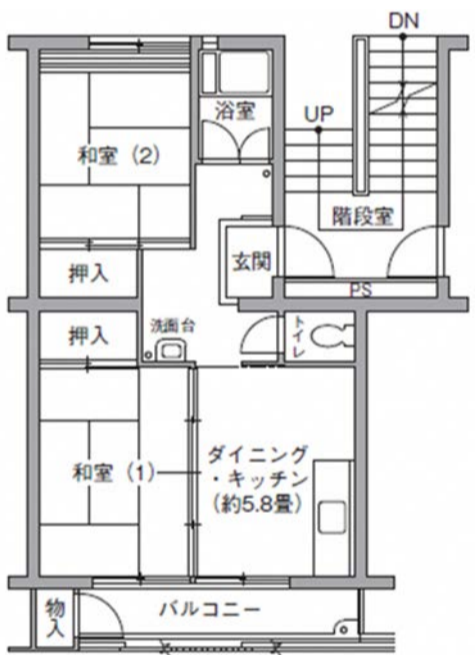

UR借上住宅一覧表

■ 単身申込可能住宅 ※単身者以外も申込み可能です。

住宅名	号棟	階数	管理戸数	タイプ	間取	住戸専用面積	浴室	浴槽・釜	エレベータ	整備年度	所在地	交通の便
牧の原団地	1街区13号棟	8	1	13B	2DK	40.60㎡	有	有	1,4,7階のみ停止	S50	松戸市 牧の原2-5	<ul style="list-style-type: none"> ・新京成線「常盤平」駅 から 新京成バス（牧の原団地行） 7分 牧の原団地下車 徒歩 1～2分 ・新京成線「八柱」駅 から 新京成バス（牧の原団地行） 10分 牧の原団地下車 徒歩 1～2分 ※号棟により、徒歩時間が多少異なります。
			1	13C								
牧の原団地	1街区14号棟	8	5	14A	2DK	40.60㎡	有	有	1,4,7階のみ停止	S50	松戸市 牧の原2-5	
			1	14C								
牧の原団地	1街区15号棟	8	1	15A	2DK	40.60㎡	有	有	1,4,7階のみ停止	S50	松戸市 牧の原2-5	
牧の原団地	1街区20号棟	11	3	20A	2DK	45.30㎡	有	有	有	S50	松戸市 牧の原2-48	
			13	20B		42.30㎡						
			2	20C		43.10㎡						
牧の原団地	1街区21号棟	11	2	21A	2DK	45.30㎡	有	有	有	S50	松戸市 牧の原2-5	
			8	21B		42.30㎡						
牧の原団地	1街区22号棟	11	2	22A	2DK	45.80㎡	有	有	有	S50	松戸市 牧の原2-19	
			24	22B		43.00㎡						
			3	22C		43.80㎡						

UR 借上住宅 間取一覧

- 本紙記載の間取図はUR 都市機構より提供された図面をもとに作成されています。
- 左右反転タイプとなる場合がございます。
- 本紙記載の内容と現況が異なる場合は、現況を優先とします。
- 間取図の方位・縮尺は必ずしも一律ではありません。

1号棟～15号棟 間取

■ 1A～15Aタイプ

■ 11B、13Bタイプ

■ 1C～14Cタイプ

■ 5E、7E、11Eタイプ

■ 1H、2H、12Hタイプ

■ 2J、5J、12Jタイプ

20号棟～22号棟 間取

■ 20A～22Aタイプ

■ 20B～22Bタイプ

■ 20C、22Cタイプ