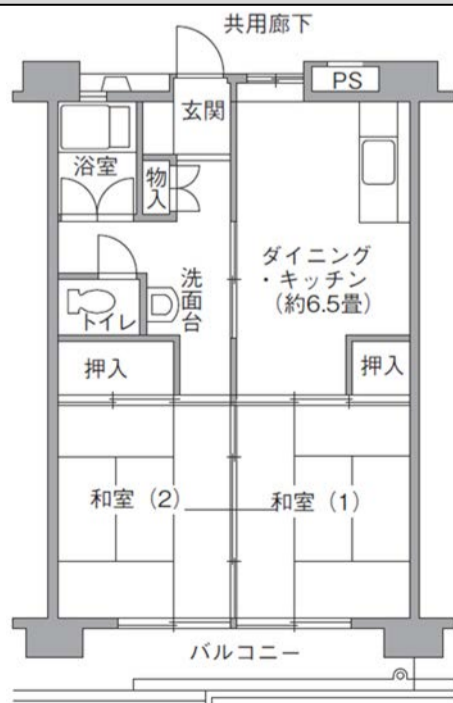

UR借上住宅一覧表

■ 単身申込可能住宅 ※単身者以外も申込み可能です。

住宅名	号棟	階数	管理戸数	タイプ	間取	住戸専用面積	浴室	浴槽・釜	エレベータ	整備年度	所在地	交通の便
牧の原団地	1街区13号棟	8	1	13B	2DK	40.60㎡	有	有	1,4,7階のみ停止	S50	松戸市 牧の原2-5	<ul style="list-style-type: none"> ・新京成線「常盤平」駅 から 新京成バス（牧の原団地行） 7分 牧の原団地下車 徒歩 1～2分 ・新京成線「八柱」駅 から 新京成バス（牧の原団地行） 10分 牧の原団地下車 徒歩 1～2分 ※号棟により、徒歩時間が多少異なります。
			1	13C								
牧の原団地	1街区14号棟	8	5	14A	2DK	40.60㎡	有	有	1,4,7階のみ停止	S50	松戸市 牧の原2-5	
			1	14C								
牧の原団地	1街区15号棟	8	1	15A	2DK	40.60㎡	有	有	1,4,7階のみ停止	S50	松戸市 牧の原2-5	
牧の原団地	1街区20号棟	11	3	20A	2DK	45.30㎡	有	有	有	S50	松戸市 牧の原2-48	
			13	20B		42.30㎡						
			2	20C		43.10㎡						
牧の原団地	1街区21号棟	11	2	21A	2DK	45.30㎡	有	有	有	S50	松戸市 牧の原2-5	
			8	21B		42.30㎡						
牧の原団地	1街区22号棟	11	2	22A	2DK	45.80㎡	有	有	有	S50	松戸市 牧の原2-19	
			24	22B		43.00㎡						
			3	22C		43.80㎡						

UR 借上住宅 間取一覧

- 本紙記載の間取図はUR 都市機構より提供された図面をもとに作成されています。
- 左右反転タイプとなる場合がございます。
- 本紙記載の内容と現況が異なる場合は、現況を優先とします。
- 間取図の方位・縮尺は必ずしも一律ではありません。

1号棟～15号棟 間取

■ 1A～15Aタイプ

■ 11B、13Bタイプ

■ 1C～14Cタイプ

■ 5E、7E、11Eタイプ

■ 1H、2H、12Hタイプ

■ 2J、5J、12Jタイプ

20号棟～22号棟 間取

■ 20A～22Aタイプ

■ 20B～22Bタイプ

■ 20C、22Cタイプ