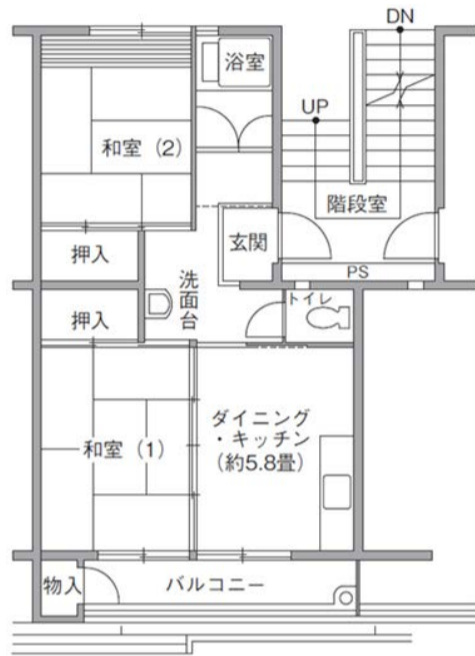

UR借上住宅一覧表

■ 単身申込可能住宅 ※単身者以外も申込み可能です。

住宅名	号棟	階数	管理戸数	タイプ	間取	住戸専用面積	浴室	浴槽・釜	エレベータ	整備年度	所在地	交通の便
牧の原団地	1街区13号棟	8	1	13B	2DK	40.60㎡	有	有	1,4,7階のみ停止	S50	松戸市 牧の原2-5	<ul style="list-style-type: none"> ・新京成線「常盤平」駅 から 新京成バス（牧の原団地行） 7分 牧の原団地下車 徒歩 1～2分 ・新京成線「八柱」駅 から 新京成バス（牧の原団地行） 10分 牧の原団地下車 徒歩 1～2分 ※号棟により、徒歩時間が多少異なります。
			1	13C								
牧の原団地	1街区14号棟	8	5	14A	2DK	40.60㎡	有	有	1,4,7階のみ停止	S50	松戸市 牧の原2-5	
			1	14C								
牧の原団地	1街区15号棟	8	1	15A	2DK	40.60㎡	有	有	1,4,7階のみ停止	S50	松戸市 牧の原2-5	
牧の原団地	1街区20号棟	11	3	20A	2DK	45.30㎡	有	有	有	S50	松戸市 牧の原2-48	
			13	20B		42.30㎡						
			2	20C		43.10㎡						
牧の原団地	1街区21号棟	11	2	21A	2DK	45.30㎡	有	有	有	S50	松戸市 牧の原2-5	
			8	21B		42.30㎡						
牧の原団地	1街区22号棟	11	2	22A	2DK	45.80㎡	有	有	有	S50	松戸市 牧の原2-19	
			24	22B		43.00㎡						
			3	22C		43.80㎡						

UR 借上住宅 間取一覧

- 本紙記載の間取図はUR 都市機構より提供された図面をもとに作成されています。
- 左右反転タイプとなる場合がございます。
- 本紙記載の内容と現況が異なる場合は、現況を優先とします。
- 間取図の方位・縮尺は必ずしも一律ではありません。

1号棟～15号棟 間取

■ 1A～15Aタイプ

■ 11B、13Bタイプ

■ 1C～14Cタイプ

■ 5E、7E、11Eタイプ

■ 1H、2H、12Hタイプ