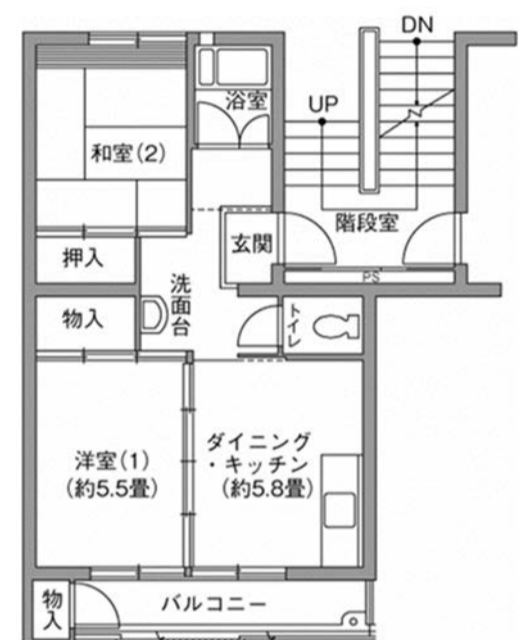

UR借上住宅一覧表

■ 単身申込可能住宅 ※単身者以外も申込み可能です。

住宅名	号棟	階数	管理戸数	タイプ	間取	住戸専用面積	浴室	浴槽・釜	エレベータ	整備年度	所在地	交通の便
牧の原団地	1街区13号棟	8	1	13B	2DK	40.60㎡	有	有	1,4,7階のみ停止	S50	松戸市 牧の原2-5	<ul style="list-style-type: none"> ・新京成線「常盤平」駅 から 新京成バス（牧の原団地行） 7分 牧の原団地下車 徒歩 1～2分 ・新京成線「八柱」駅 から 新京成バス（牧の原団地行） 10分 牧の原団地下車 徒歩 1～2分 ※号棟により、徒歩時間が多少異なります。
			1	13C								
牧の原団地	1街区14号棟	8	5	14A	2DK	40.60㎡	有	有	1,4,7階のみ停止	S50	松戸市 牧の原2-5	
			1	14C								
牧の原団地	1街区15号棟	8	1	15A	2DK	40.60㎡	有	有	1,4,7階のみ停止	S50	松戸市 牧の原2-5	
牧の原団地	1街区20号棟	11	3	20A	2DK	45.30㎡	有	有	有	S50	松戸市 牧の原2-48	
			13	20B		42.30㎡						
			2	20C		43.10㎡						
牧の原団地	1街区21号棟	11	2	21A	2DK	45.30㎡	有	有	有	S50	松戸市 牧の原2-5	
			8	21B		42.30㎡						
牧の原団地	1街区22号棟	11	2	22A	2DK	45.80㎡	有	有	有	S50	松戸市 牧の原2-19	
			24	22B		43.00㎡						
			3	22C		43.80㎡						

UR 借上住宅 間取一覧

- 本紙記載の間取図はUR 都市機構より提供された図面をもとに作成されています。
- 左右反転タイプとなる場合がございます。
- 本紙記載の内容と現況が異なる場合は、現況を優先とします。
- 間取図の方位・縮尺は必ずしも一律ではありません。

1号棟～15号棟 間取

■ 1A～15Aタイプ

■ 11B、13Bタイプ

■ 1C～14Cタイプ

■ 5E、7E、11Eタイプ

■ 1H、2H、12Hタイプ

■ 2J、5J、12Jタイプ

20号棟～22号棟 間取

■ 20A～22Aタイプ

■ 20B～22Bタイプ

■ 20C、22Cタイプ