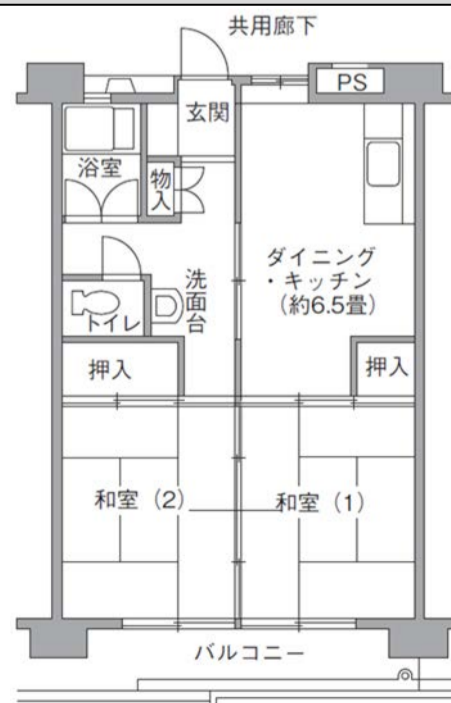

UR借上住宅一覧表

■ 単身申込可能住宅 ※単身者以外も申込み可能です。

住宅名	号棟	階数	管理戸数	タイプ	間取	住戸専用面積	浴室	浴槽・釜	エレベータ	整備年度	所在地	交通の便
牧の原団地	1街区13号棟	8	1	13B	2DK	40.60㎡	有	有	1,4,7階のみ停止	S50	松戸市 牧の原2-5	<ul style="list-style-type: none"> ・新京成線「常盤平」駅 から 新京成バス（牧の原団地行） 7分 牧の原団地下車 徒歩 1～2分 ・新京成線「八柱」駅 から 新京成バス（牧の原団地行） 10分 牧の原団地下車 徒歩 1～2分 ※号棟により、徒歩時間が多少異なります。
			1	13C								
牧の原団地	1街区14号棟	8	5	14A	2DK	40.60㎡	有	有	1,4,7階のみ停止	S50	松戸市 牧の原2-5	
			1	14C								
牧の原団地	1街区15号棟	8	1	15A	2DK	40.60㎡	有	有	1,4,7階のみ停止	S50	松戸市 牧の原2-5	
牧の原団地	1街区20号棟	11	3	20A	2DK	45.30㎡	有	有	有	S50	松戸市 牧の原2-48	
			13	20B		42.30㎡						
			2	20C		43.10㎡						
牧の原団地	1街区21号棟	11	2	21A	2DK	45.30㎡	有	有	有	S50	松戸市 牧の原2-5	
			8	21B		42.30㎡						
牧の原団地	1街区22号棟	11	2	22A	2DK	45.80㎡	有	有	有	S50	松戸市 牧の原2-19	
			24	22B		43.00㎡						
			3	22C		43.80㎡						

UR 借上住宅 間取一覧

- 本紙記載の間取図はUR 都市機構より提供された図面をもとに作成されています。
- 左右反転タイプとなる場合がございます。
- 本紙記載の内容と現況が異なる場合は、現況を優先とします。
- 間取図の方位・縮尺は必ずしも一律ではありません。

1号棟～15号棟 間取

■ 1A～15Aタイプ

■ 11B、13Bタイプ

■ 1C～14Cタイプ

■ 5E、7E、11Eタイプ

■ 1H、2H、12Hタイプ

■ 2J、5J、12Jタイプ

20号棟～22号棟 間取

■ 20A～22Aタイプ

■ 20B～22Bタイプ

■ 20C、22Cタイプ