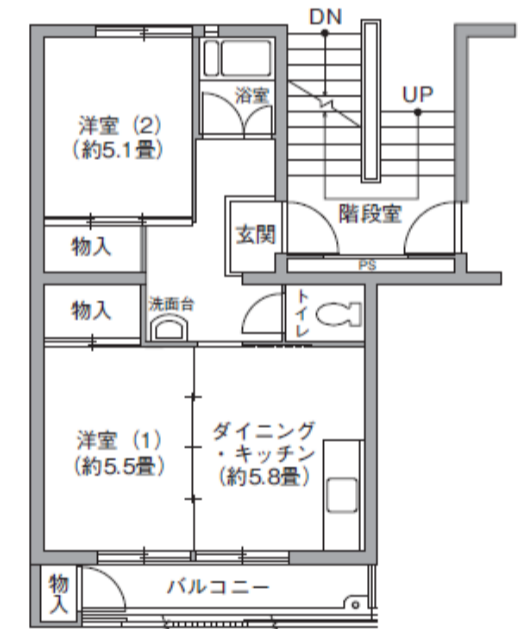

UR借上住宅一覧表

■ 単身申込可能住宅 ※単身者以外も申込み可能です。

住宅名	号棟	階数	管理戸数	タイプ	間取	住戸専用面積	浴室	浴槽・釜	エレベータ	整備年度	所在地	交通の便
牧の原団地	1街区13号棟	8	1	13B	2DK	40.60㎡	有	有	1,4,7階のみ停止	S50	松戸市 牧の原2-5	<ul style="list-style-type: none"> ・新京成線「常盤平」駅 から 新京成バス（牧の原団地行） 7分 牧の原団地下車 徒歩 1～2分 ・新京成線「八柱」駅 から 新京成バス（牧の原団地行） 10分 牧の原団地下車 徒歩 1～2分 ※号棟により、徒歩時間が多少異なります。
			1	13C								
牧の原団地	1街区14号棟	8	5	14A	2DK	40.60㎡	有	有	1,4,7階のみ停止	S50	松戸市 牧の原2-5	
			1	14C								
牧の原団地	1街区15号棟	8	1	15A	2DK	40.60㎡	有	有	1,4,7階のみ停止	S50	松戸市 牧の原2-5	
牧の原団地	1街区20号棟	11	3	20A	2DK	45.30㎡	有	有	有	S50	松戸市 牧の原2-48	
			13	20B		42.30㎡						
			2	20C		43.10㎡						
牧の原団地	1街区21号棟	11	2	21A	2DK	45.30㎡	有	有	有	S50	松戸市 牧の原2-5	
			8	21B		42.30㎡						
牧の原団地	1街区22号棟	11	2	22A	2DK	45.80㎡	有	有	有	S50	松戸市 牧の原2-19	
			24	22B		43.00㎡						
			3	22C		43.80㎡						

UR 借上住宅 間取一覧

- 本紙記載の間取図はUR 都市機構より提供された図面をもとに作成されています。
- 左右反転タイプとなる場合がございます。
- 本紙記載の内容と現況が異なる場合は、現況を優先とします。
- 間取図の方位・縮尺は必ずしも一律ではありません。

1号棟～15号棟 間取

■ 1A～15Aタイプ

■ 11B、13Bタイプ

■ 1C～14Cタイプ

■ 5E、7E、11Eタイプ

■ 1H、2H、12Hタイプ

■ 2J、5J、12Jタイプ

20号棟～22号棟 間取

■ 20A～22Aタイプ

■ 20B～22Bタイプ

■ 20C、22Cタイプ