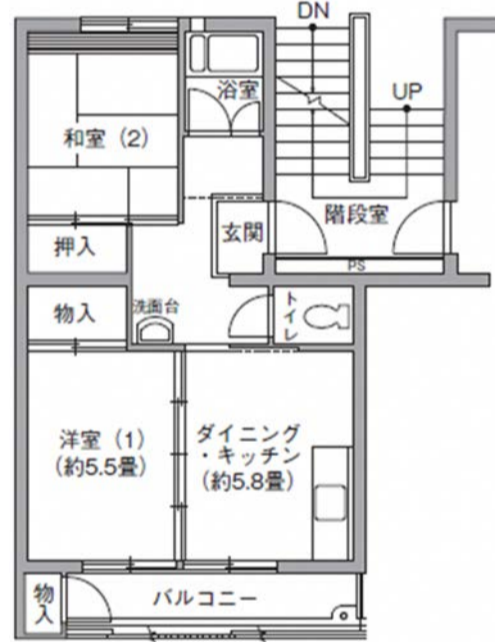

UR借上住宅一覧表

■ 単身申込可能住宅 ※単身者以外も申込み可能です。

住宅名	号棟	階数	管理戸数	タイプ	間取	住戸専用面積	浴室	浴槽・釜	エレベータ	整備年度	所在地	交通の便
牧の原団地	1街区13号棟	8	1	13B	2DK	40.60㎡	有	有	1,4,7階のみ停止	S50	松戸市 牧の原2-5	<ul style="list-style-type: none"> ・新京成線「常盤平」駅 から 新京成バス（牧の原団地行） 7分 牧の原団地下車 徒歩 1～2分 ・新京成線「八柱」駅 から 新京成バス（牧の原団地行） 10分 牧の原団地下車 徒歩 1～2分 ※号棟により、徒歩時間が多少異なります。
			1	13C								
牧の原団地	1街区14号棟	8	5	14A	2DK	40.60㎡	有	有	1,4,7階のみ停止	S50	松戸市 牧の原2-5	
			1	14C								
牧の原団地	1街区15号棟	8	1	15A	2DK	40.60㎡	有	有	1,4,7階のみ停止	S50	松戸市 牧の原2-5	
牧の原団地	1街区20号棟	11	3	20A	2DK	45.30㎡	有	有	有	S50	松戸市 牧の原2-48	
			13	20B		42.30㎡						
			2	20C		43.10㎡						
牧の原団地	1街区21号棟	11	2	21A	2DK	45.30㎡	有	有	有	S50	松戸市 牧の原2-5	
			8	21B		42.30㎡						
牧の原団地	1街区22号棟	11	2	22A	2DK	45.80㎡	有	有	有	S50	松戸市 牧の原2-19	
			24	22B		43.00㎡						
			3	22C		43.80㎡						

UR 借上住宅 間取一覧

- 本紙記載の間取図はUR 都市機構より提供された図面をもとに作成されています。
- 左右反転タイプとなる場合がございます。
- 本紙記載の内容と現況が異なる場合は、現況を優先とします。
- 間取図の方位・縮尺は必ずしも一律ではありません。

1号棟～15号棟 間取

■ 1A～15Aタイプ

■ 11B、13Bタイプ

■ 1C～14Cタイプ

■ 5E、7E、11Eタイプ

■ 1H、2H、12Hタイプ

■ 2J、5J、12Jタイプ

20号棟～22号棟 間取

■ 20A～22Aタイプ

■ 20B～22Bタイプ

■ 20C、22Cタイプ