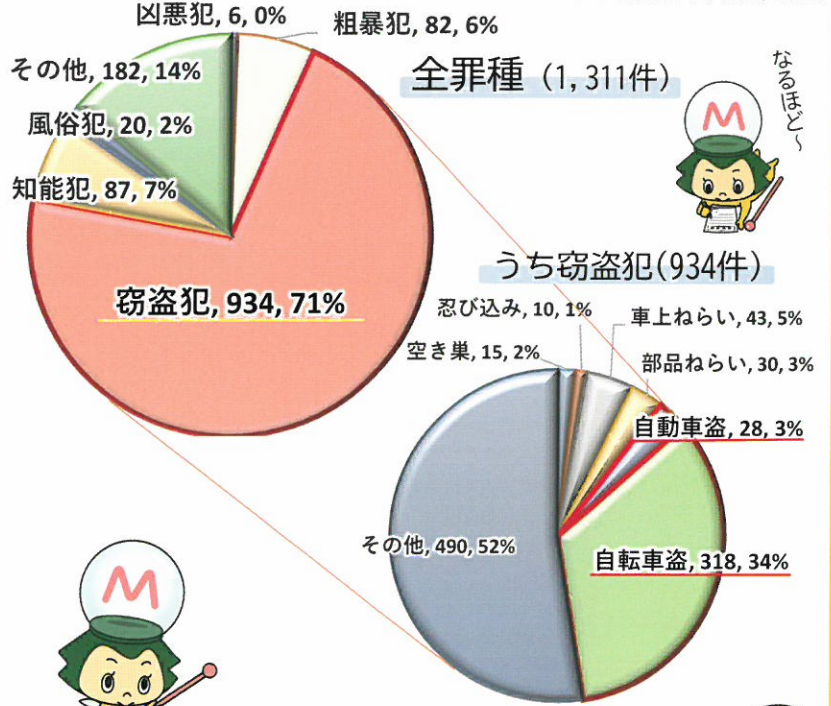

令和6年上半期

松戸市内の犯罪発生状況

松戸市お知らせキャラクター「まつまつ」がお知らせするよ！

刑法犯認知件数の推移

(令和5年と令和6年の比較)

33件減ってるよ

刑法犯認知件数の罪種別割合

(令和6年6月末現在)

※グラフ表記[罪種, 件数, 割合]

自宅でも必ず鍵をかけよう

自転車盗の特徴(無施錠割合)

自動車盗・自転車盗の被害が特に増加しているよ

自動車盗は、特に高級SUV, 高級ミニバンが狙われているんだ。複数の盗難防止対策を組み合わせるのが効果的だよ！

電話de詐欺の被害状況(前年との比較)

※数値は累計

昨年に比べ件数は半減しているけど被害額は増加し、なんと4億円近いんだ。最近ではSNS型投資詐欺が増えているよ

※松戸警察署・松戸東警察署より提供された犯罪発生件数に基づき作成しています。数値は暫定値であるため、今後変更となる可能性があります。