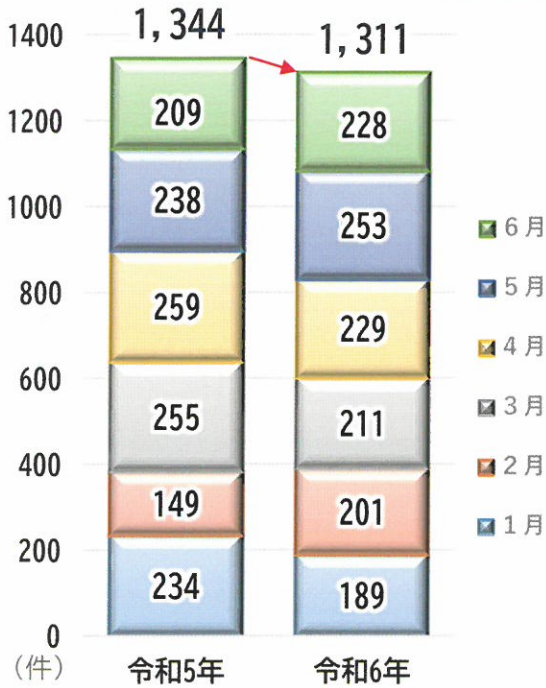

令和6年上半期

松戸市内の犯罪発生状況

松戸市お知らせキャラクター「まつまつ」がお知らせするよ！

刑法犯認知件数の推移

(令和5年と令和6年の比較)

33件減ってるよ

刑法犯認知件数の罪種別割合

(令和6年6月末現在)

※グラフ表記[罪種, 件数, 割合]

自宅でも必ず鍵をかけよう

自転車盗の特徴(無施錠割合)

自動車盗・自転車盗の被害が特に増加しているよ

自動車盗は、特に高級SUV, 高級ミニバンが狙われているんだ。複数の盗難防止対策を組み合わせるのが効果的だよ！

電話de詐欺の被害状況(前年との比較)

※数値は累計

昨年に比べ件数は半減しているけど被害額は増加し、なんと4億円近いんだ。最近ではSNS型投資詐欺が増えているよ

※松戸警察署・松戸東警察署より提供された犯罪発生件数に基づき作成しています。数値は暫定値であるため、今後変更となる可能性があります。