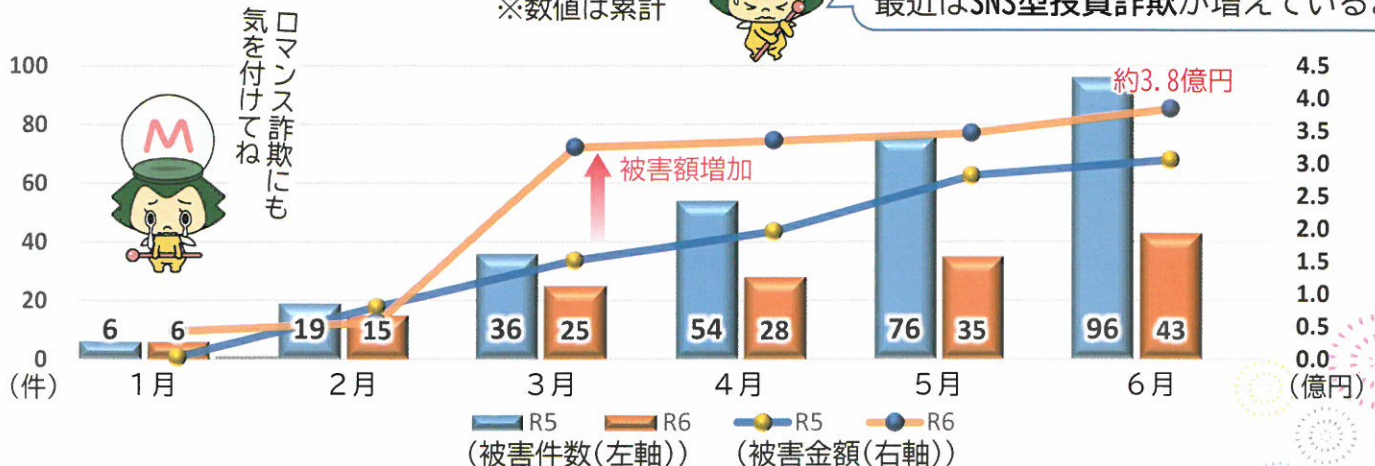

令和6年上半期

松戸市内の犯罪発生状況

松戸市お知らせキャラクター「まつまつ」がお知らせするよ！

刑法犯認知件数の推移

(令和5年と令和6年の比較)

33件減ってるよ

刑法犯認知件数の罪種別割合

(令和6年6月末現在)

※グラフ表記[罪種, 件数, 割合]

自宅でも必ず鍵をかけよう

自転車盗の特徴(無施錠割合)

自動車盗・自転車盗の被害が特に増加しているよ

自動車盗は、特に高級SUV, 高級ミニバンが狙われているんだ。複数の盗難防止対策を組み合わせるのが効果的だよ！

電話de詐欺の被害状況(前年との比較)

※数値は累計

昨年に比べ件数は半減しているけど被害額は増加し、なんと4億円近いんだ。最近ではSNS型投資詐欺が増えているよ

※松戸警察署・松戸東警察署より提供された犯罪発生件数に基づき作成しています。数値は暫定値であるため、今後変更となる可能性があります。