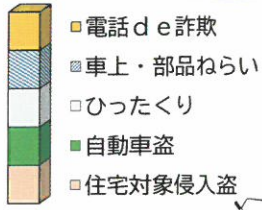

松戸市犯罪発生マップ

2023.1月～2023.6月版

マップの見方

各交番管内名の数字とグラフは、
 ①電話de詐欺
 ②車上・部品ねらい
 ③ひったくり
 ④自動車盗
 ⑤住宅対象侵入盗
 の5罪種の合計発生件数を示しています。
 管内ごとの色は、窃盗4罪種（上記②～⑤）についての市内対比危険度を
 示しています。

市内対比危険度

各管内ごとに住民一人あたりの窃盗4罪種発生件数を算出し、他管内との比較により判定しています。
 そのため、発生件数が同じでも、人口の少ない管内の方が住民一人あたりの件数が多くなるため、より危険度が高いと判定されます。

昨年と比較すると「空き巣」などの住宅等への侵入窃盗が増えています。
 また、ほぼ全ての地域で「自転車盗」が多発しています。まずは確実な施錠（ツーロック）を心掛けましょう。

市内で盗難被害にあった自転車の60%以上が鍵をかけていない状態で盗まれています。
自宅敷地内でも多くの被害が発生しています。

松戸市の犯罪傾向

- 2023年上半期の犯罪発生件数は1,344件（前年比+188件）
- 4罪種（ひったくり、住宅対象侵入盗、自動車盗、車上・部品ねらい）合計は138件（前年比+20件）と増加、昨年上半期と比較するとほぼ全ての犯罪種別が増加傾向
- 電話de詐欺の発生件数は96件（前年比+8件）で県内ワースト3位
被害金額は約3億円（前年比+約1億8千万円）で県内ワースト1位
- 千葉県内の犯罪発生件数も昨年と比較して大幅に増加、特に電話de詐欺被害の増加が著しい