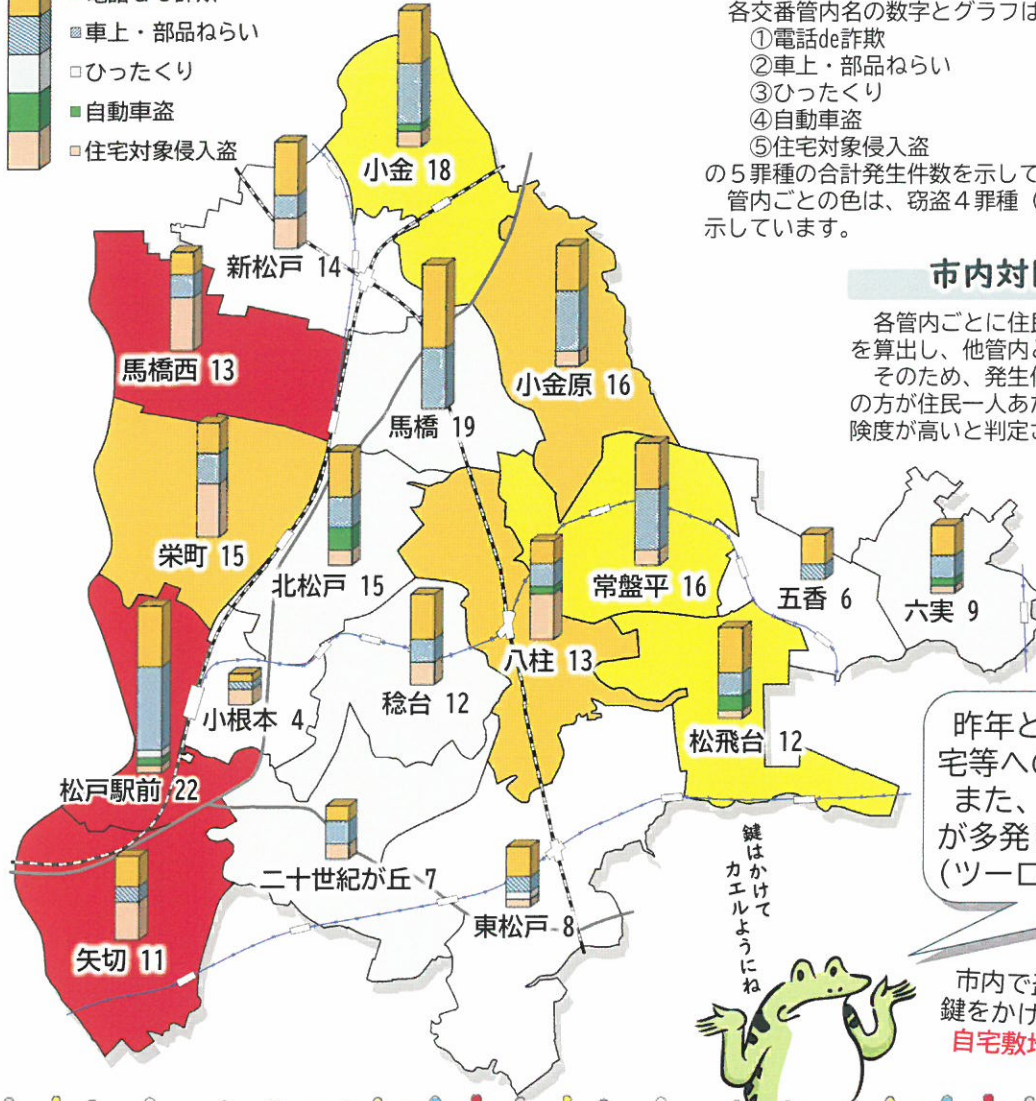

松戸市犯罪発生マップ

2023.1月～2023.6月版

マップの見方

各交番管内名の数字とグラフは、
 ①電話de詐欺
 ②車上・部品ねらい
 ③ひったくり
 ④自動車盗
 ⑤住宅対象侵入盗
 の5罪種の合計発生件数を示しています。
 管内ごとの色は、窃盗4罪種（上記②～⑤）についての市内対比危険度を
 示しています。

市内対比危険度

各管内ごとに住民一人あたりの窃盗4罪種発生件数を算出し、他管内との比較により判定しています。
 そのため、発生件数が同じでも、人口の少ない管内の方が住民一人あたりの件数が多くなるため、より危険度が高いと判定されます。

昨年と比較すると「空き巣」などの住宅等への侵入窃盗が増えています。
 また、ほぼ全ての地域で「自転車盗」が多発しています。まずは確実な施錠（ツーロック）を心掛けましょう。

市内で盗難被害にあった自転車の60%以上が鍵をかけていない状態で盗まれています。
自宅敷地内でも多くの被害が発生しています。

松戸市の犯罪傾向

- 2023年上半期の犯罪発生件数は1,344件（前年比+188件）
- 4罪種（ひったくり、住宅対象侵入盗、自動車盗、車上・部品ねらい）合計は138件（前年比+20件）と増加、昨年上半期と比較するとほぼ全ての犯罪種別が増加傾向
- 電話de詐欺の発生件数は96件（前年比+8件）で県内ワースト3位
被害金額は約3億円（前年比+約1億8千万円）で県内ワースト1位
- 千葉県内の犯罪発生件数も昨年と比較して大幅に増加、特に電話de詐欺被害の増加が著しい

松戸市 市民安全課 047-366-7285

犯罪発生マップ
ホームページ