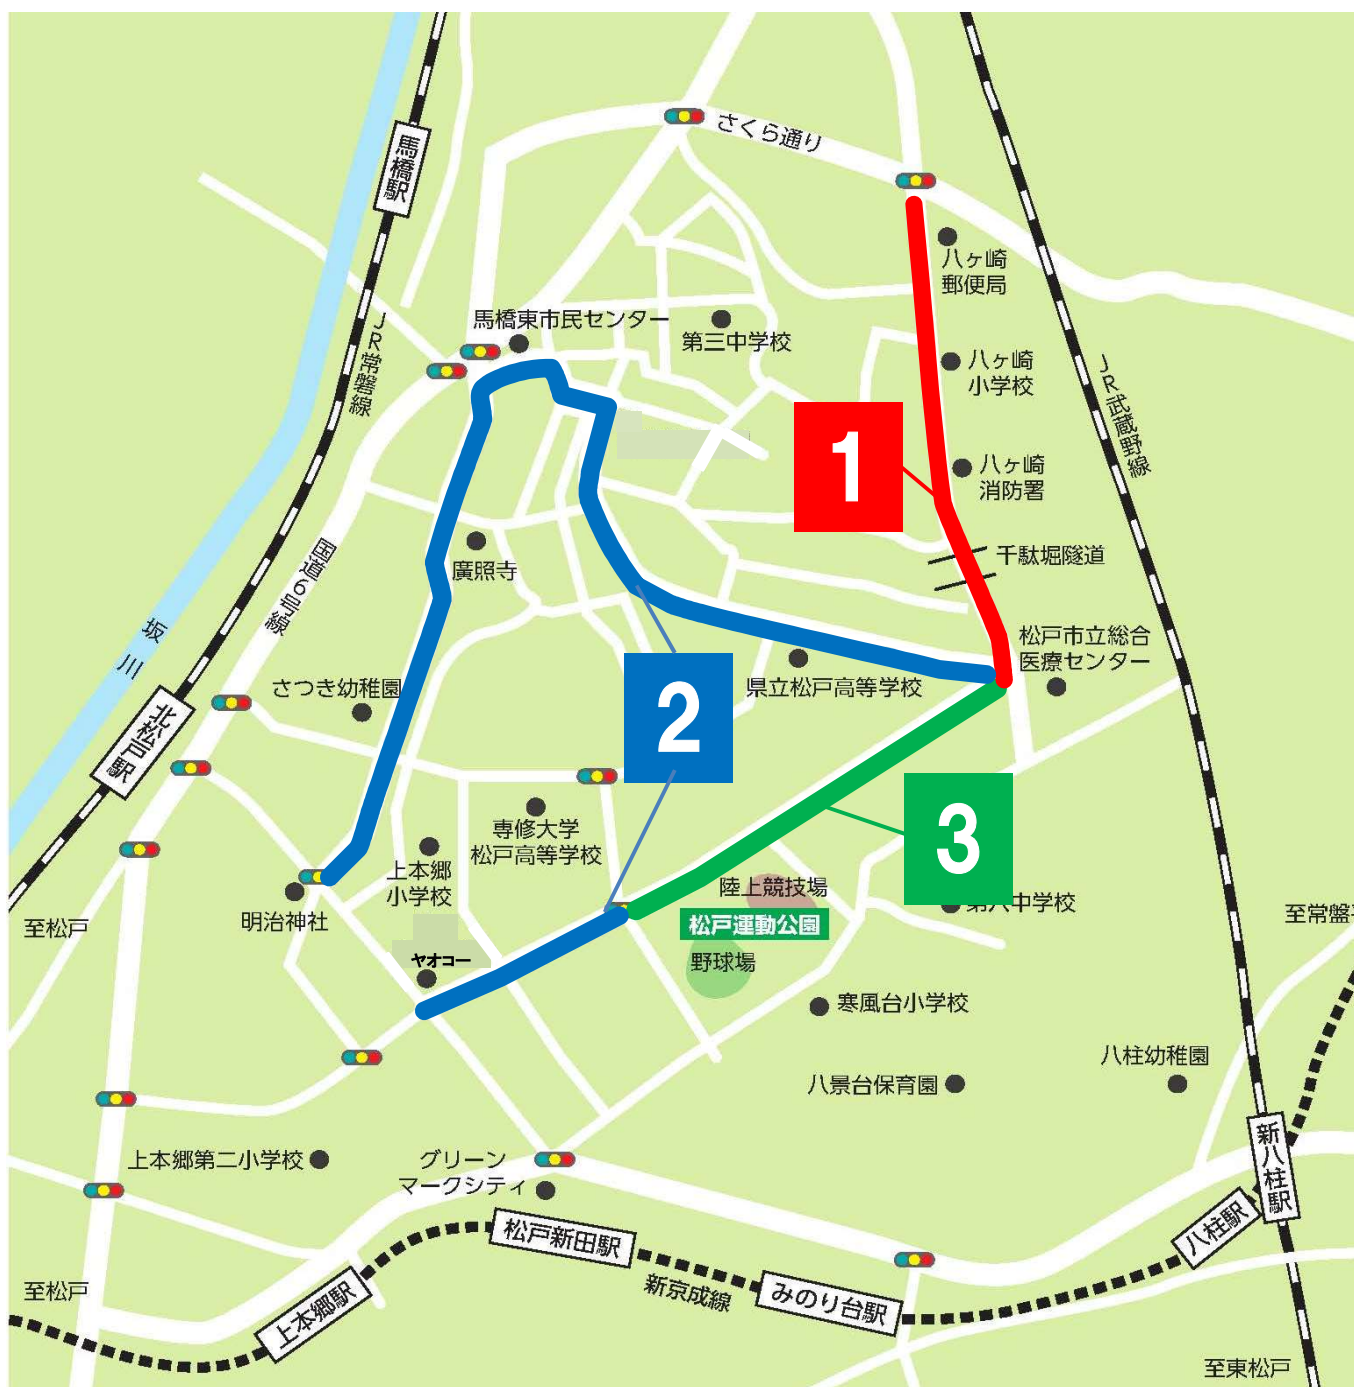

第66回松戸市七草マラソン大会 交通規制のお知らせ

交通規制時間	
1	午前9時45分～11時30分頃
2	午前9時45分～11時00分頃
3	午前8時45分～11時30分頃