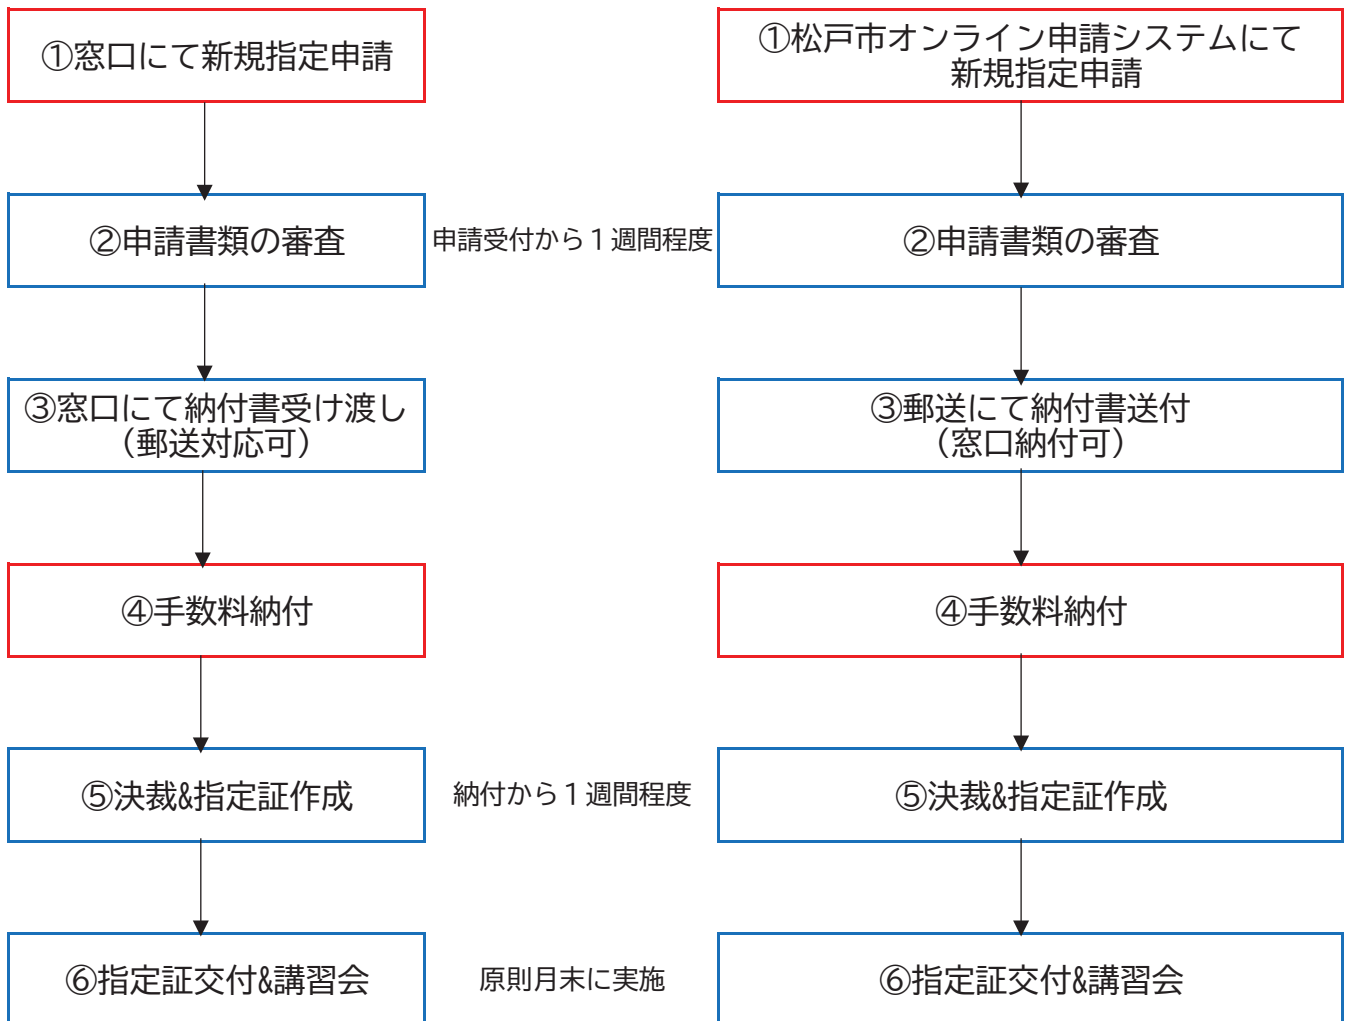

# 新規指定の流れ

来庁

オンライン

※・指定証交付及び講習会は下水道維持課内で行いますので、来庁していただきます。

・講習会は、排水設備申請及び施工に関する注意点を申し上げる関係上、代表者若しくは責任技術者の来庁をお願いします。

赤枠：申請者対応  
青枠：市対応