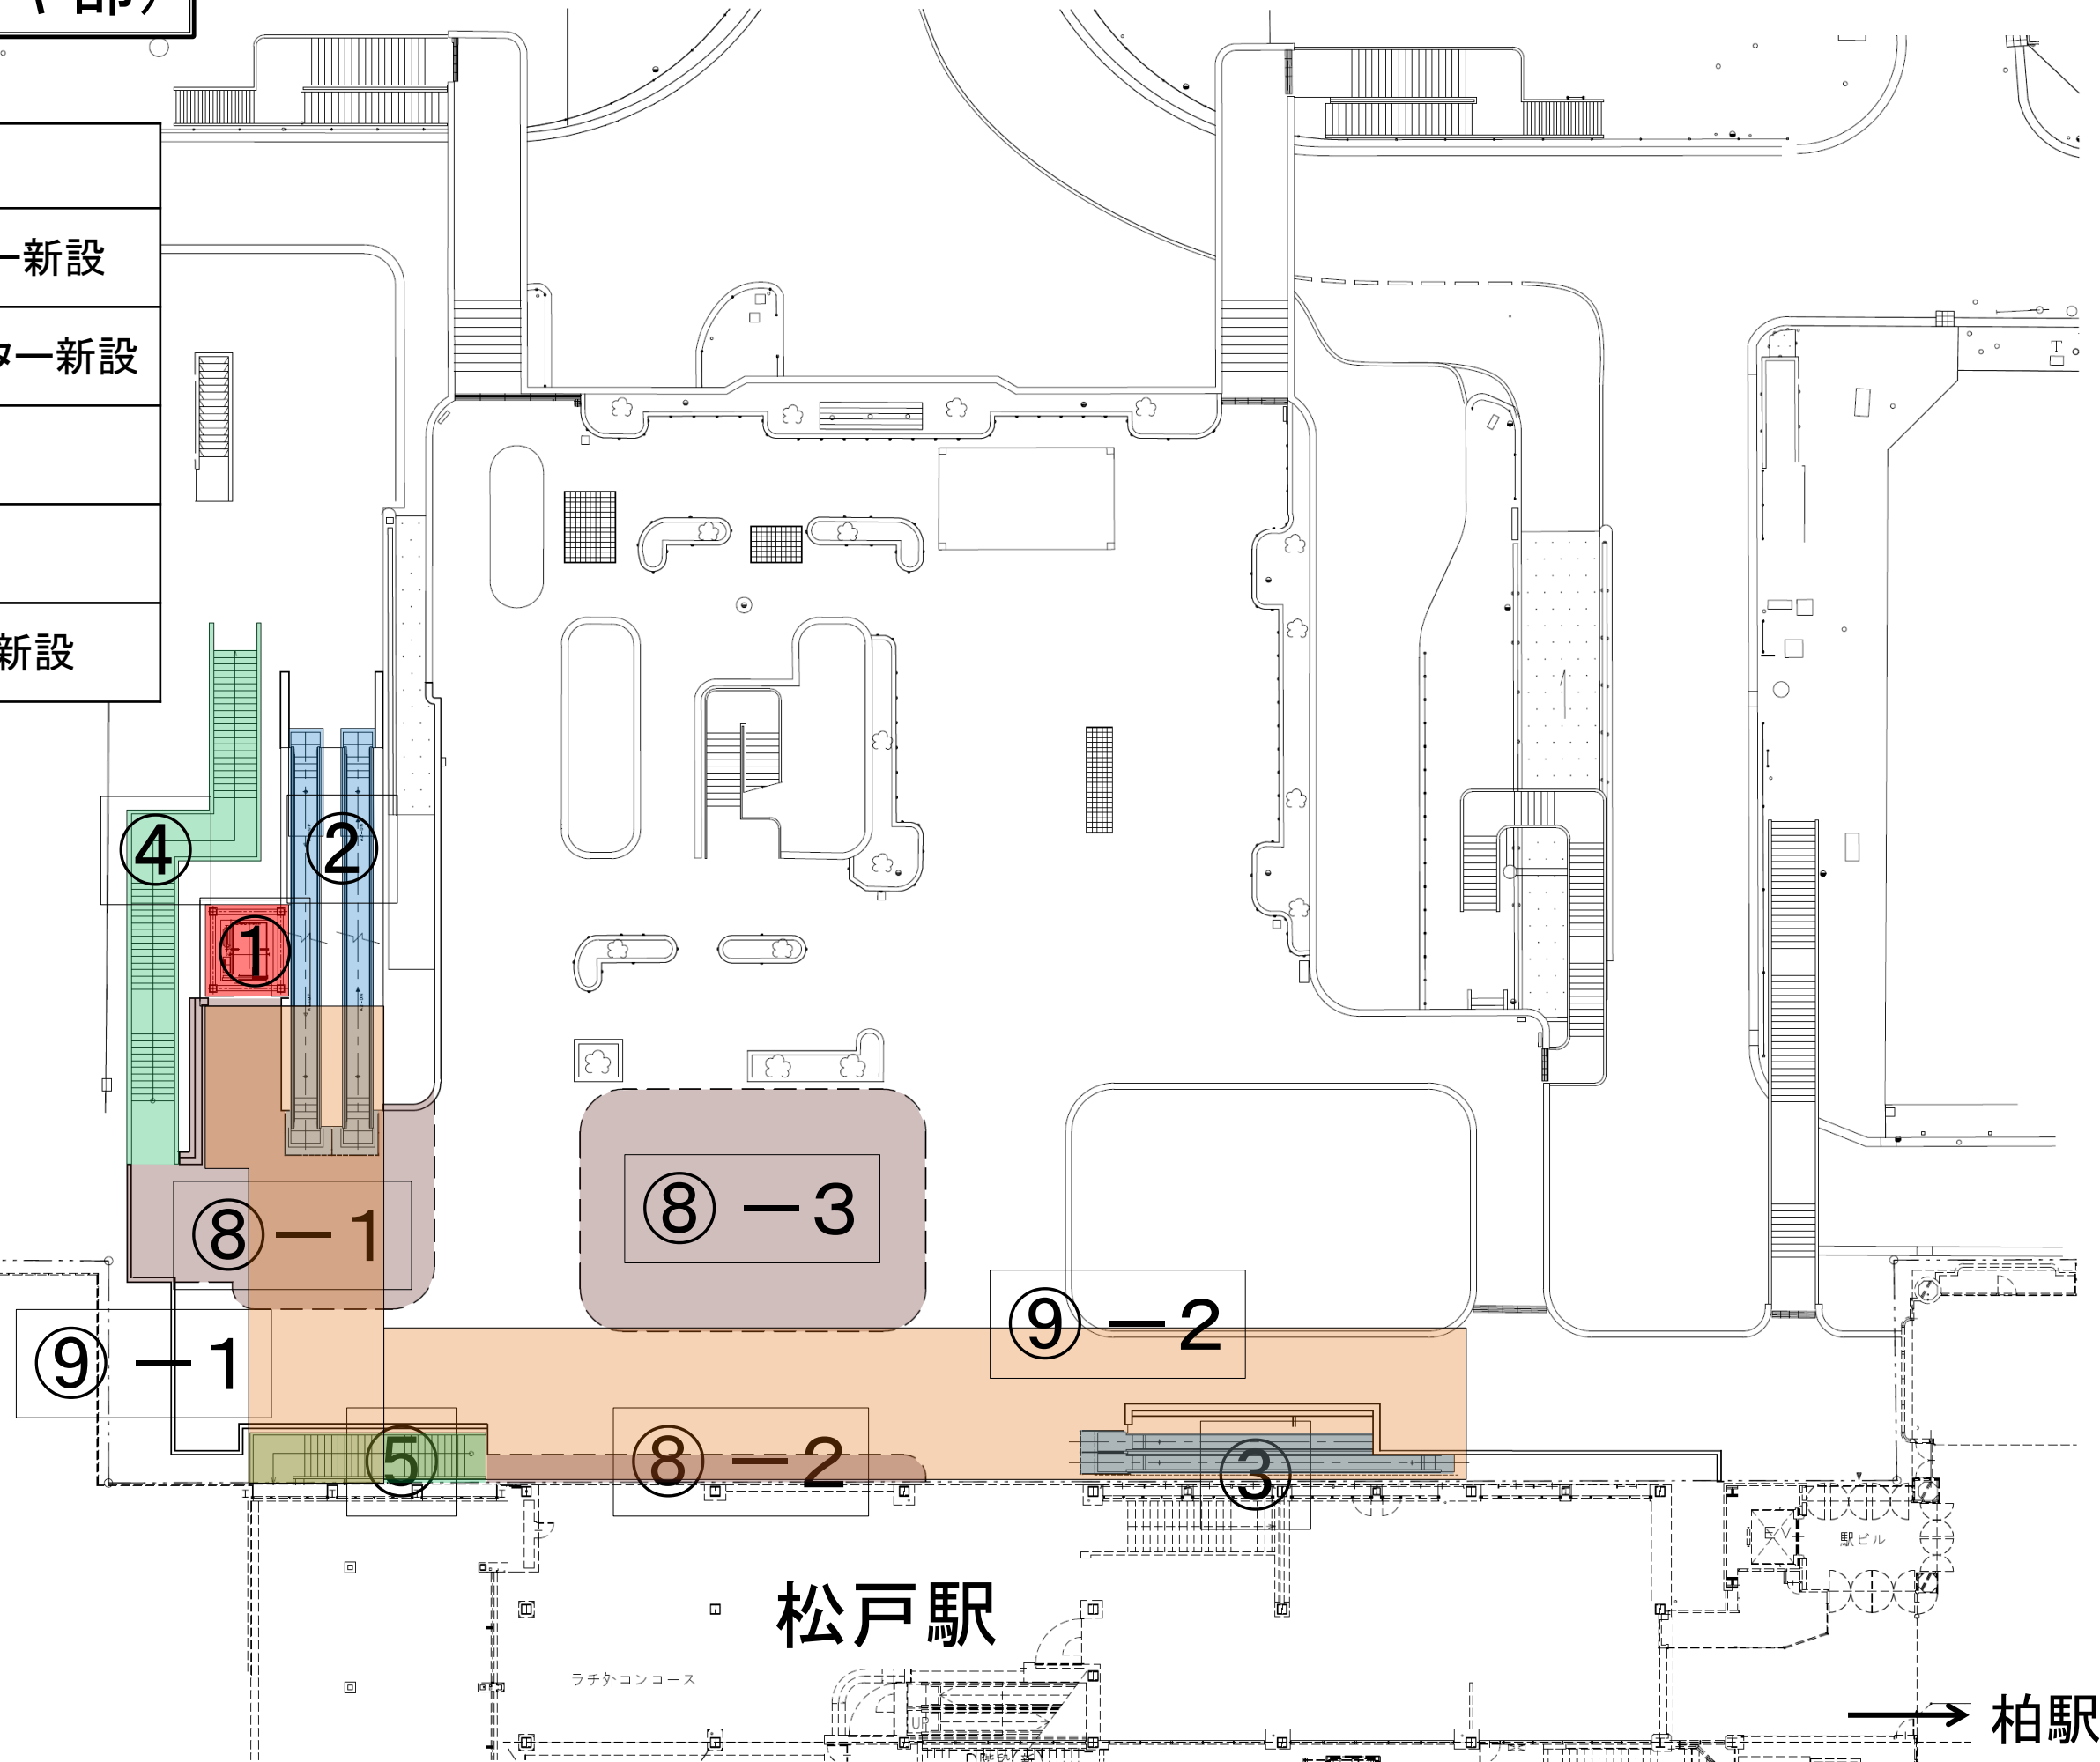

# 完成予定図(デッキ部)

## 凡例

	①	エレベーター新設
	②、③	エスカレーター新設
	④、⑤	階段整備
	⑧	デッキ増床
	⑨	デッキ上屋新設

金町駅 ←

松戸駅

→ 柏駅