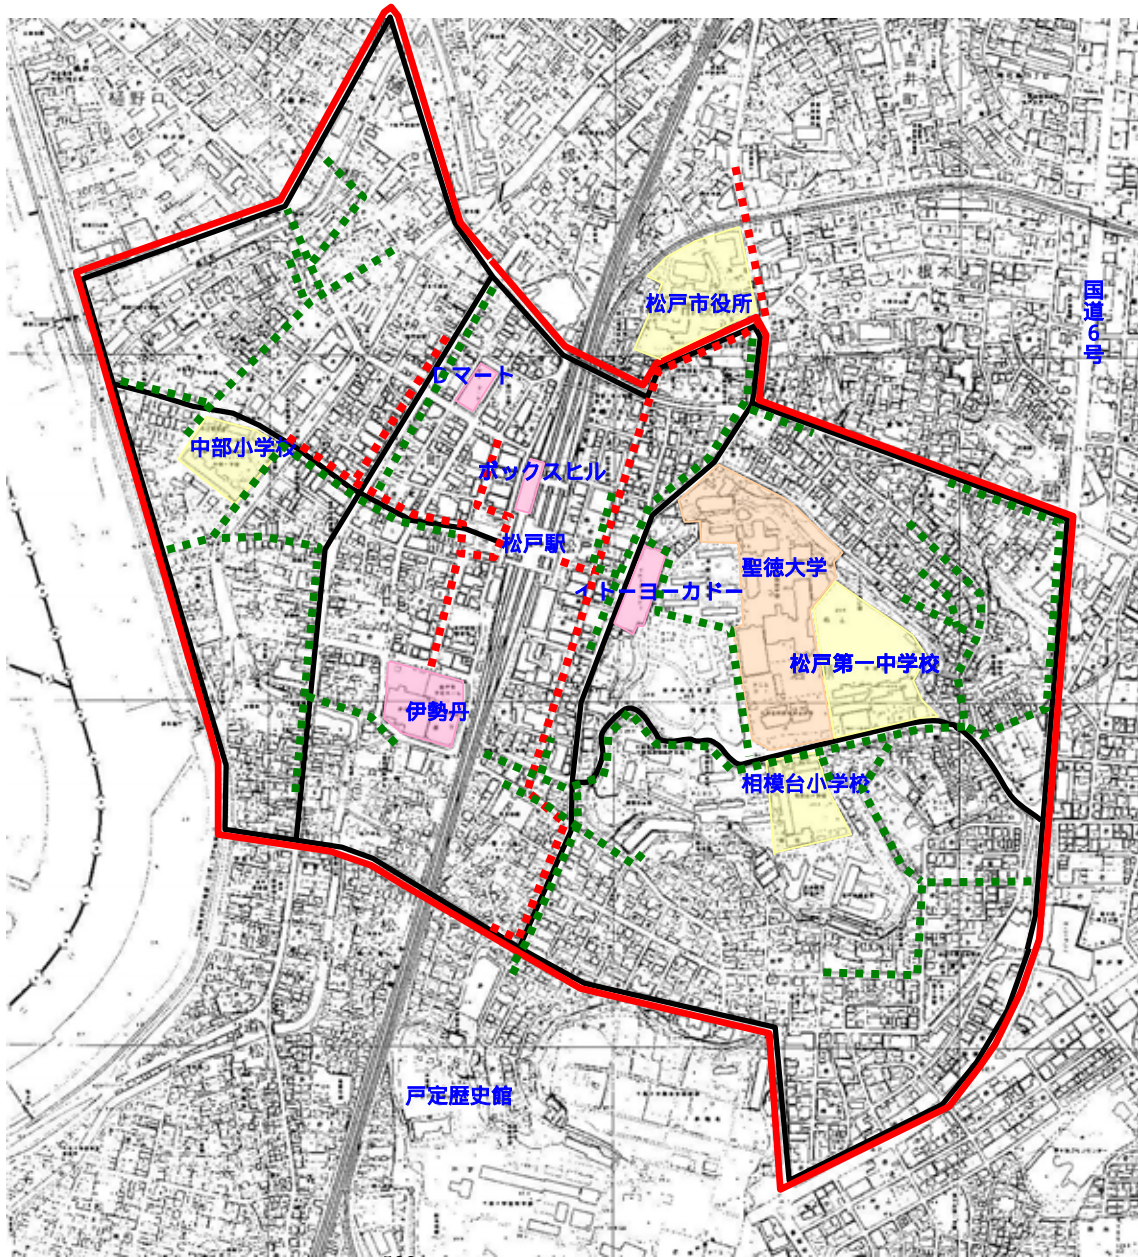

# 松戸駅周辺地区 あんしん歩行エリア

— あんしん歩行エリア

— 外縁等幹線道路

..... 通学路

..... バリアフリー特定経路