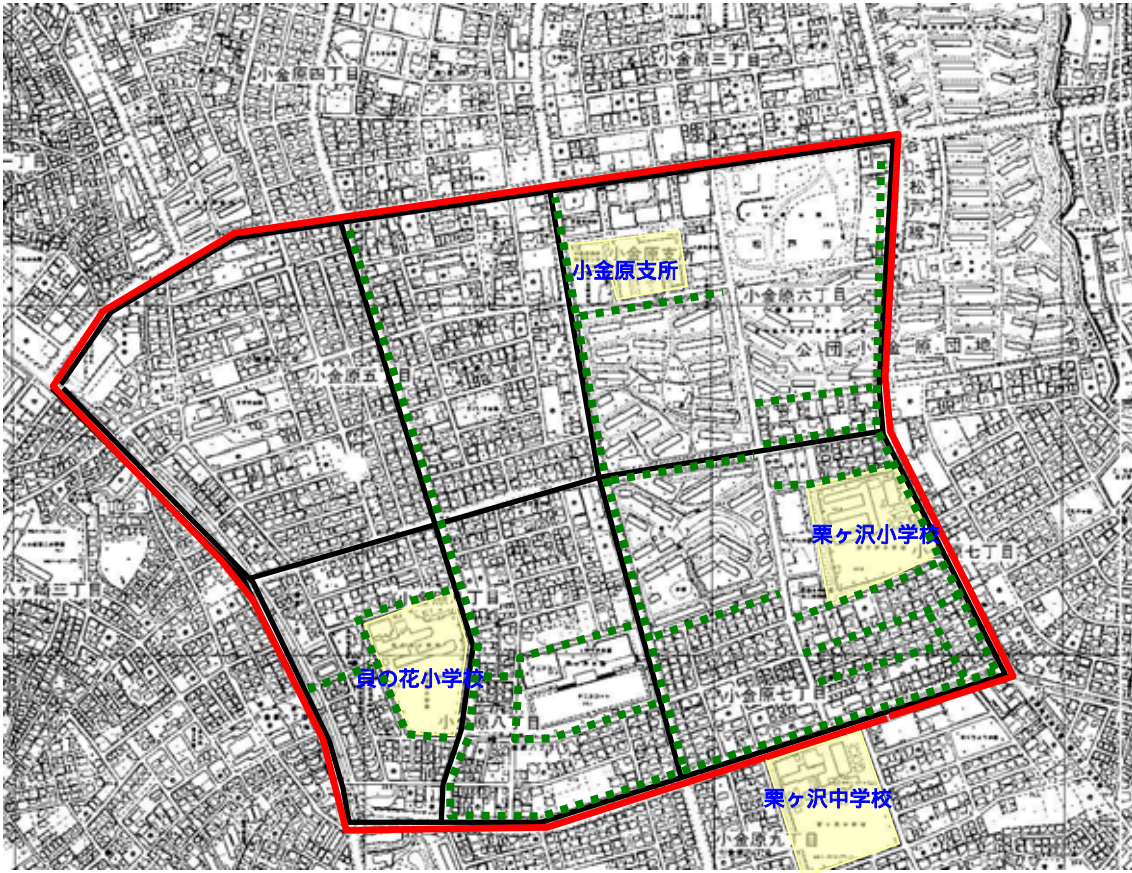

小金原地区 あんしん歩行エリア

0 250 500m

— あんしん歩行エリア

— 外縁等幹線道路

... 通学路