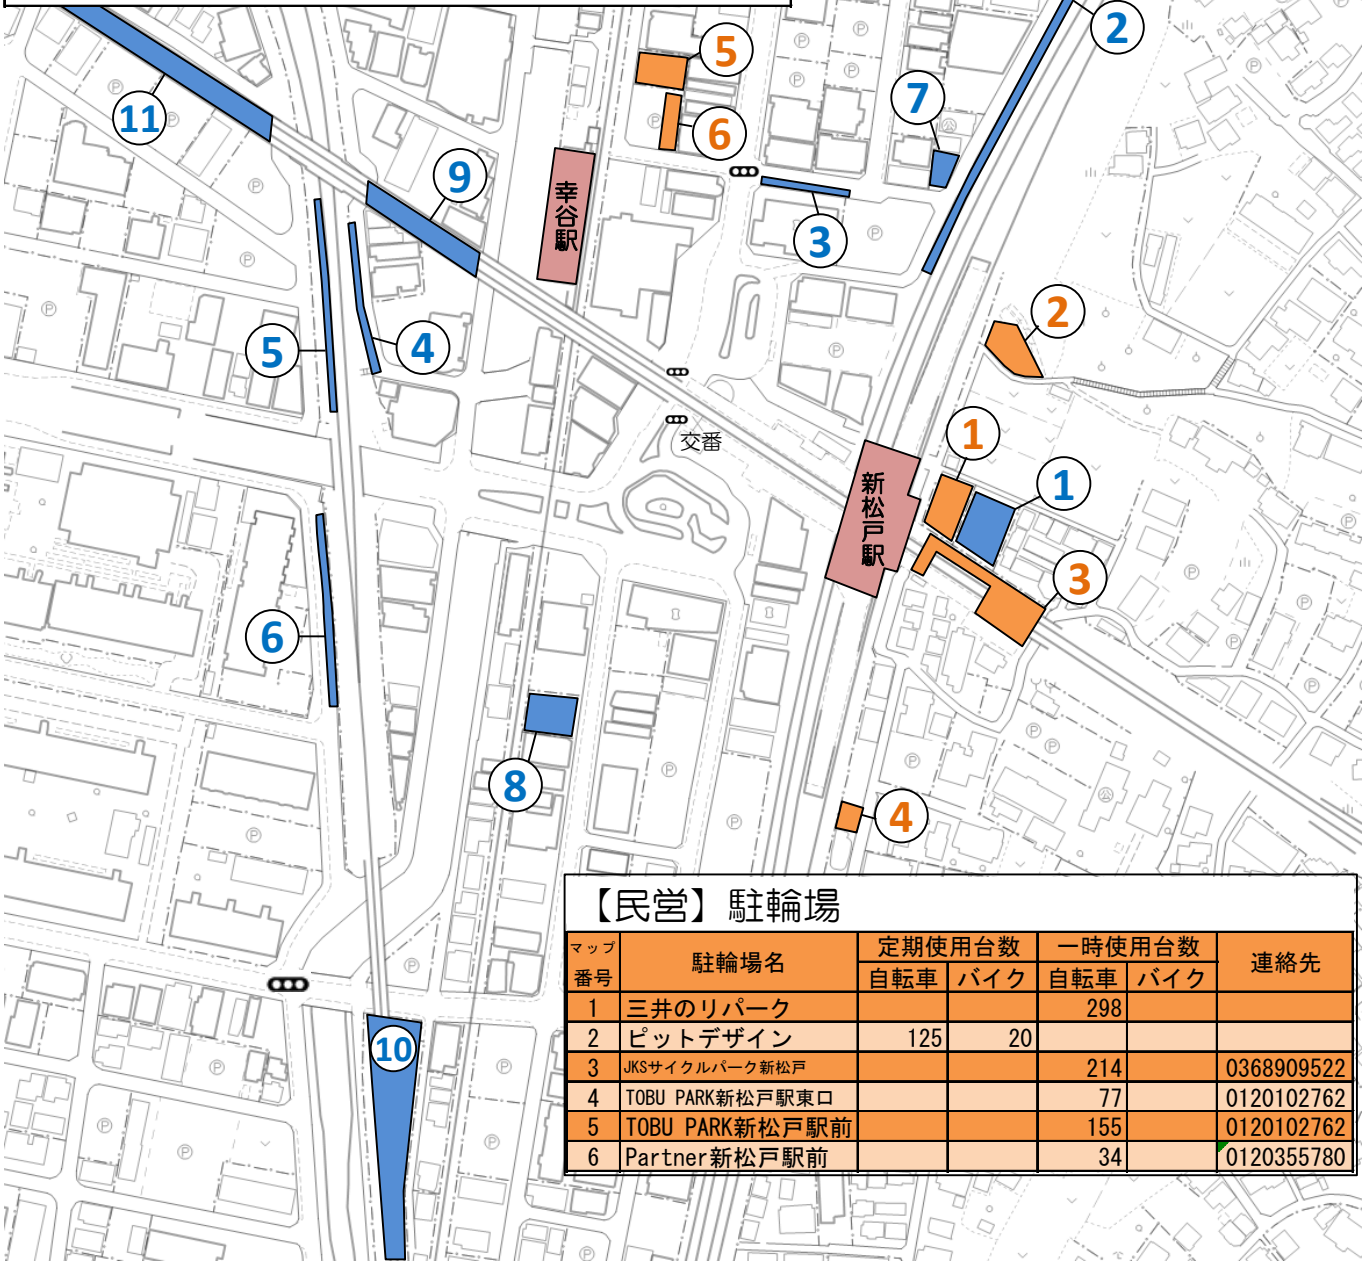

新松戸駅周辺

【市営】駐輪場

マップ 番号	駐輪場名	定期使用台数		一時使用台数		連絡先
		自転車	原付(※)	自転車	原付(※)	
1	東口第1	440	30	100	10	0473473064
2	西口第1	440	50	80	30	0473473023
3	西口第2			100		0473473023
4	西口第3	220				0473473097
5	西口第4	230				0473473208
6	西口第5	150				0473473267
7	西口第7			44		0473473023
8	西口第8			200		0473492557
9	西口高架下第1	435		125		0473473097
10	西口高架下第2	1200	50	120	10	0473473267
11	西口高架下第3	700	10	20	5	0473473208
12	西口高架下第4	無料駐輪場				

※西口第1は50cc以下の原付のみ受入可能です

※西口第1以外は125cc以下の普通自動二輪まで受入可能です

【民営】駐輪場

マップ 番号	駐輪場名	定期使用台数		一時使用台数		連絡先
		自転車	バイク	自転車	バイク	
1	三井のリパーク			298		
2	ピットデザイン	125	20			
3	JKSサイクルパーク新松戸			214		0368909522
4	TOBU PARK新松戸駅東口			77		0120102762
5	TOBU PARK新松戸駅前			155		0120102762
6	Partner新松戸駅前			34		0120355780